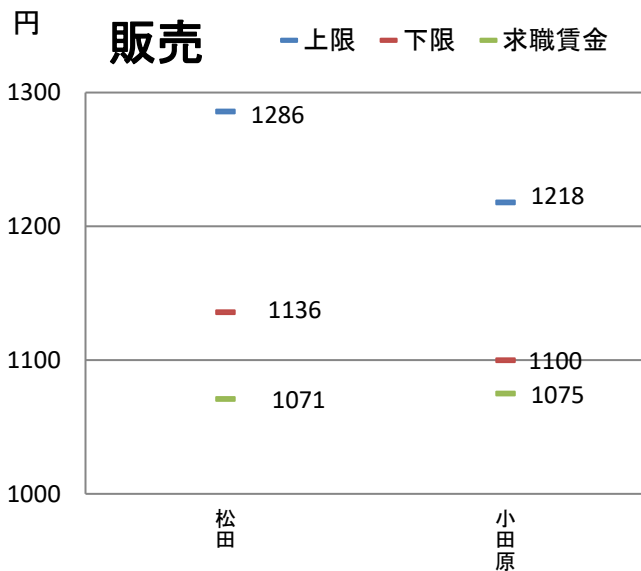

県境地域における求人・求職賃金の分布

県西部

資料出所: 職業安定業務統計(2023年4月)