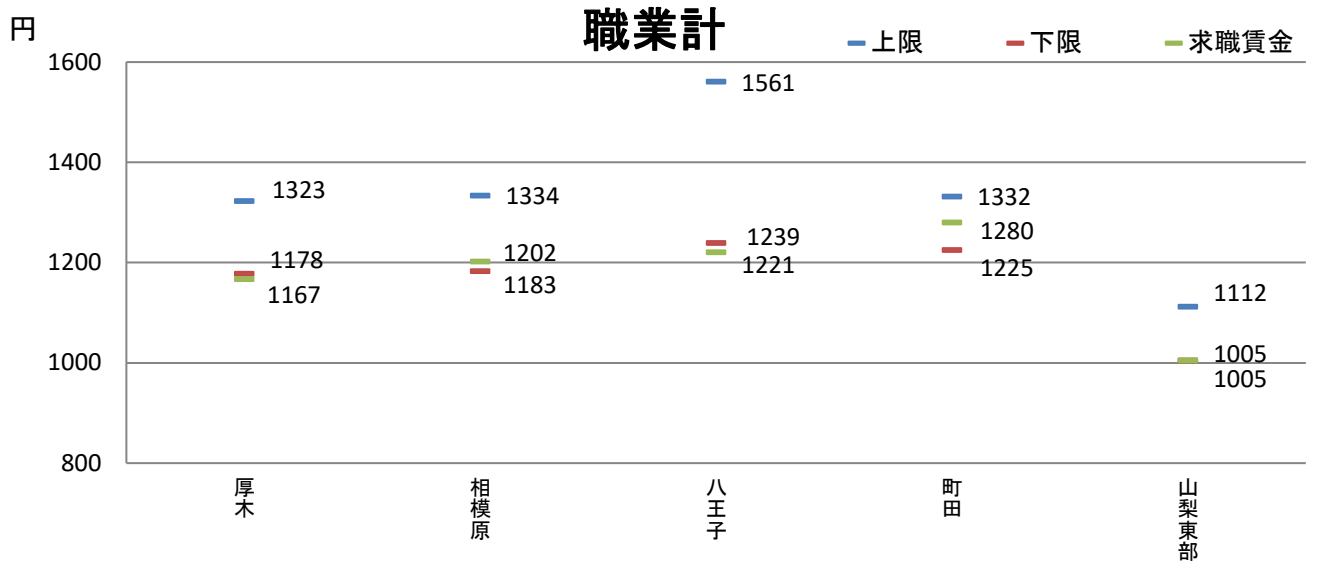

県境地域における求人・求職賃金の分布

県北部

資料出所: 職業安定業務統計 (2023年4月)