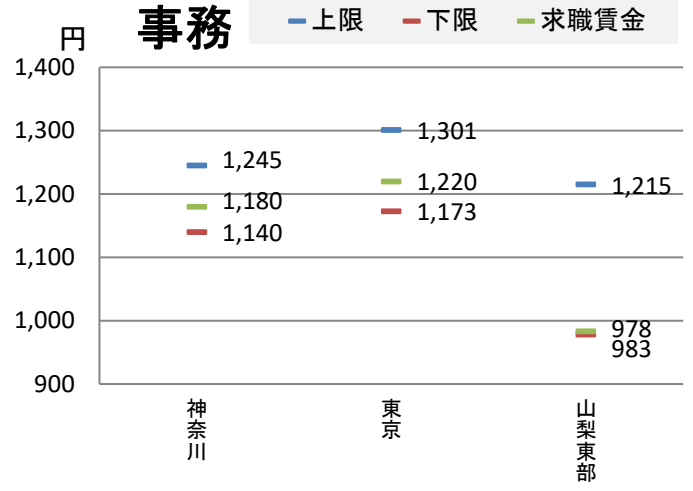

○職種別都県別の求人・求職賃金の分布

神奈川・東京・山梨東部の比較（令和5年4月）	・・・ 4
------------------------	-------

○県境地域における求人・求職賃金の分布

県東部（令和5年4月）	・・・ 5～6
県北部（令和5年4月）	・・・ 7～8
県西部（令和5年4月）	・・・ 9

都・県ごとにおける職種別の求人・求職賃金の分布

神奈川県労働局(令和5年4月)

神奈川県労働局(令和4年4月)

資料出所: 職業安定業務統計(2022年4月,2023年4月)

求人賃金は、求人票の所定内時給の上限・下限の平均値

求職賃金は、希望時給額の平均値

都・県ごとにおける職種別の求人・求職賃金の分布

東京労働局(令和5年4月)

東京労働局(令和4年4月)

資料出所: 職業安定業務統計(2022年4月, 2023年4月)

都・県ごとにおける職種別の求人・求職賃金の分布

資料出所:職業安定業務統計(2023年4月)

職種別都県別の求人・求職賃金の分布

資料出所: 職業安定業務統計(2023年4月)

求人賃金は、求人票の所定内時給の上限・下限の平均値

求職賃金は、希望時給額の平均値

資料出所: 職業安定業務統計(2023年4月)

資料出所: 職業安定業務統計(2023年4月)

県境地域における求人・求職賃金の分布