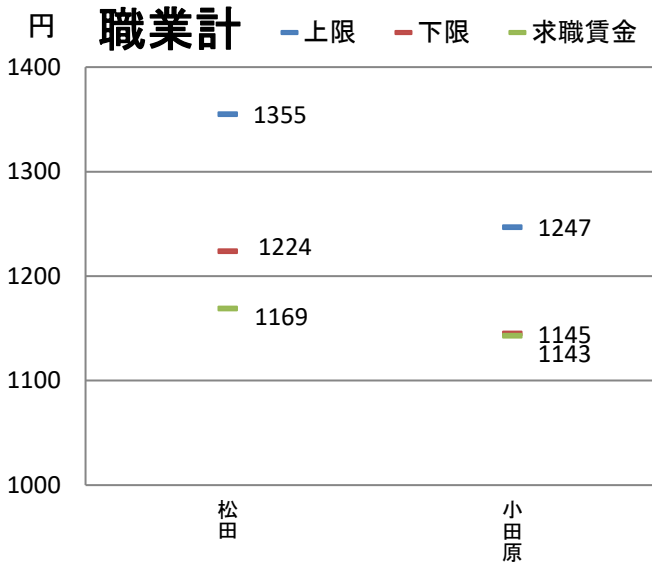

県境地域における求人・求職賃金の分布

県西部

資料出所: 職業安定業務統計(2023年4月)