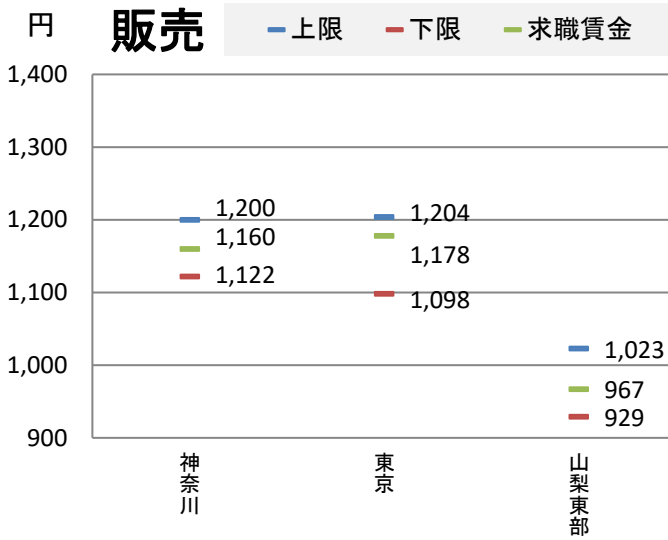

○職種別都県別の求人・求職賃金の分布

神奈川・東京・山梨東部の比較（令和5年4月）	・・・ 4
------------------------	-------

○県境地域における求人・求職賃金の分布

県東部（令和5年4月）	・・・ 5～6
県北部（令和5年4月）	・・・ 7～8
県西部（令和5年4月）	・・・ 9

都・県ごとにおける職種別の求人・求職賃金の分布

神奈川県労働局(令和5年4月)

神奈川県労働局(令和4年4月)

資料出所: 職業安定業務統計(2022年4月,2023年4月)

求人賃金は、求人票の所定内時給の上限・下限の平均値

求職賃金は、希望時給額の平均値

都・県ごとにおける職種別の求人・求職賃金の分布

東京労働局(令和5年4月)

東京労働局(令和4年4月)

資料出所: 職業安定業務統計(2022年4月, 2023年4月)

都・県ごとにおける職種別の求人・求職賃金の分布

資料出所:職業安定業務統計(2023年4月)

職種別都県別の求人・求職賃金の分布

資料出所: 職業安定業務統計(2023年4月)

求人賃金は、求人票の所定内時給の上限・下限の平均値

求職賃金は、希望時給額の平均値

資料出所: 職業安定業務統計(2023年4月)

資料出所: 職業安定業務統計(2023年4月)

県境地域における求人・求職賃金の分布