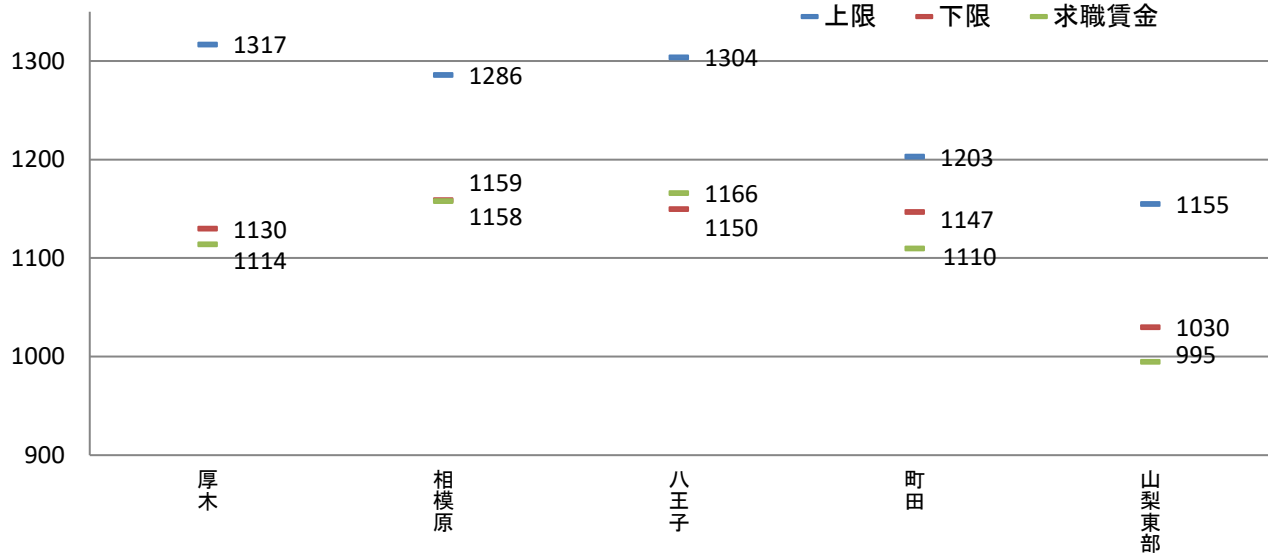

円

サービス

円

生産工程

円

運搬・清掃

資料出所:職業安定業務統計(2023年4月)