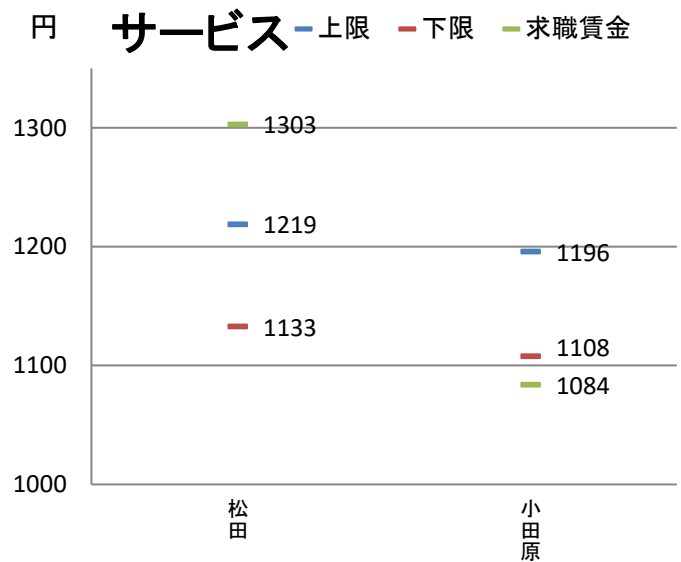

資料出所:職業安定業務統計(2023年4月)

職種別都県別の求人・求職賃金の分布

資料出所: 職業安定業務統計(2023年4月)

求人賃金は、求人票の所定内時給の上限・下限の平均値

求職賃金は、希望時給額の平均値

資料出所: 職業安定業務統計(2023年4月)

資料出所: 職業安定業務統計(2023年4月)

県境地域における求人・求職賃金の分布

県北部

資料出所: 職業安定業務統計 (2023年4月)

円

サービス

円

生産工程

円

運搬・清掃

資料出所:職業安定業務統計(2023年4月)

県境地域における求人・求職賃金の分布

県西部

資料出所: 職業安定業務統計(2023年4月)