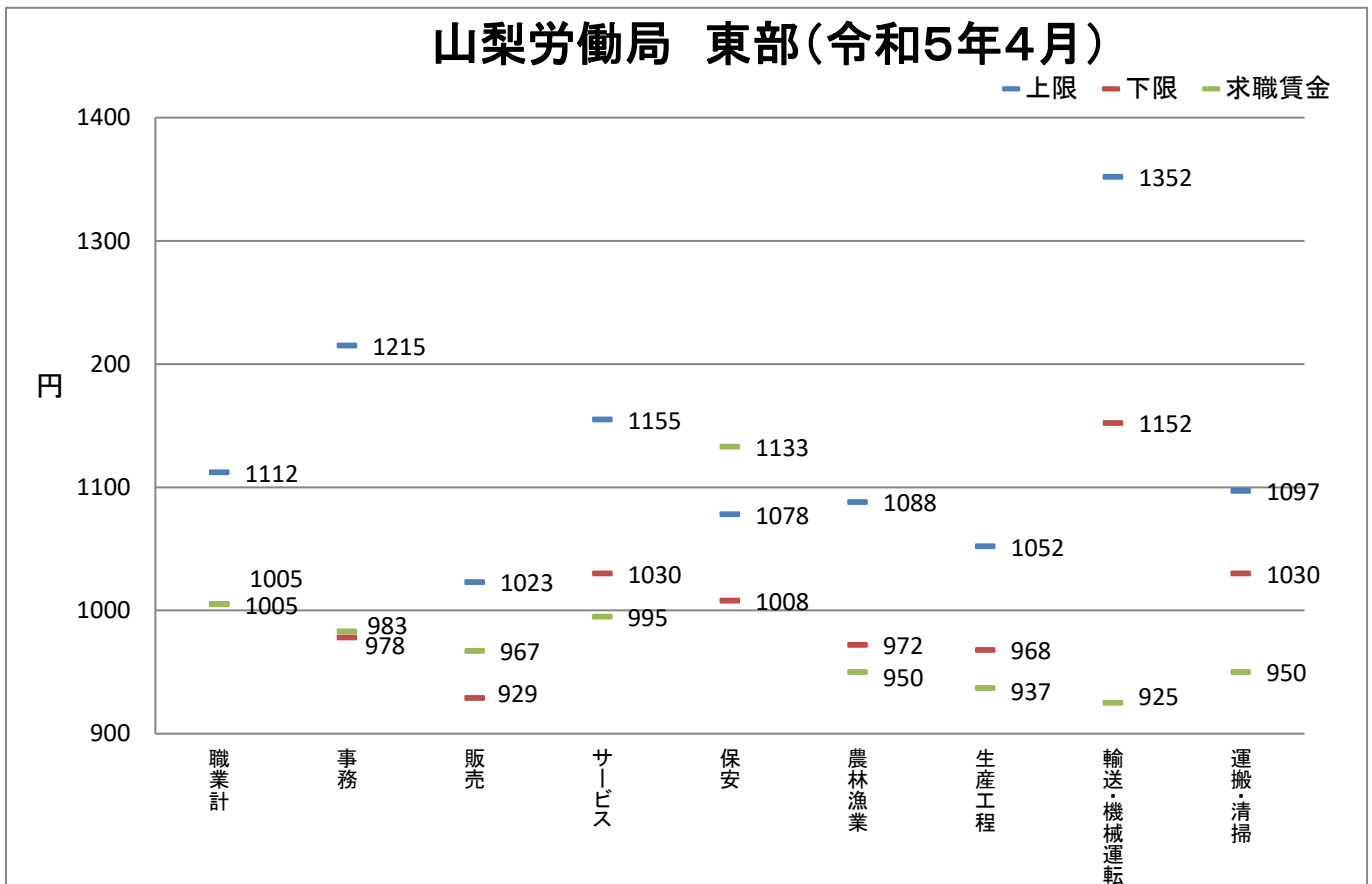

資料出所: 職業安定業務統計(2022年4月,2023年4月)

求人賃金は、求人票の所定内時給の上限・下限の平均値

求職賃金は、希望時給額の平均値

都・県ごとにおける職種別の求人・求職賃金の分布

東京労働局(令和5年4月)

東京労働局(令和4年4月)

資料出所: 職業安定業務統計(2022年4月, 2023年4月)

都・県ごとにおける職種別の求人・求職賃金の分布