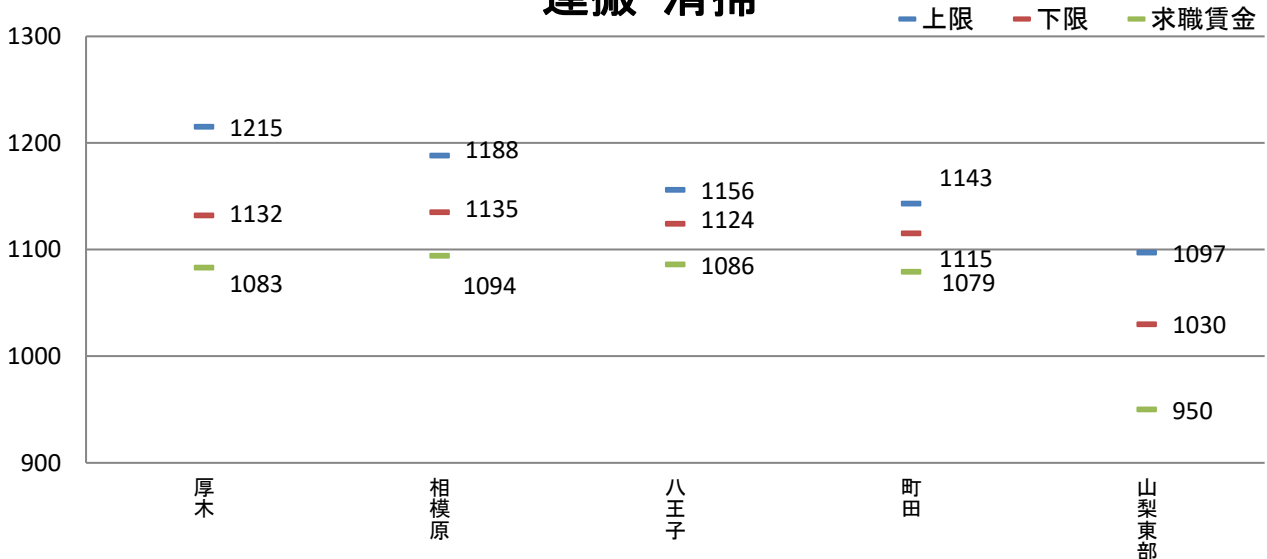

資料出所:職業安定業務統計(2023年4月)

職種別都県別の求人・求職賃金の分布

資料出所: 職業安定業務統計(2023年4月)

求人賃金は、求人票の所定内時給の上限・下限の平均値

求職賃金は、希望時給額の平均値

資料出所: 職業安定業務統計(2023年4月)

資料出所: 職業安定業務統計(2023年4月)

県境地域における求人・求職賃金の分布

県北部

資料出所: 職業安定業務統計 (2023年4月)

円

サービス

円

生産工程

円

運搬・清掃