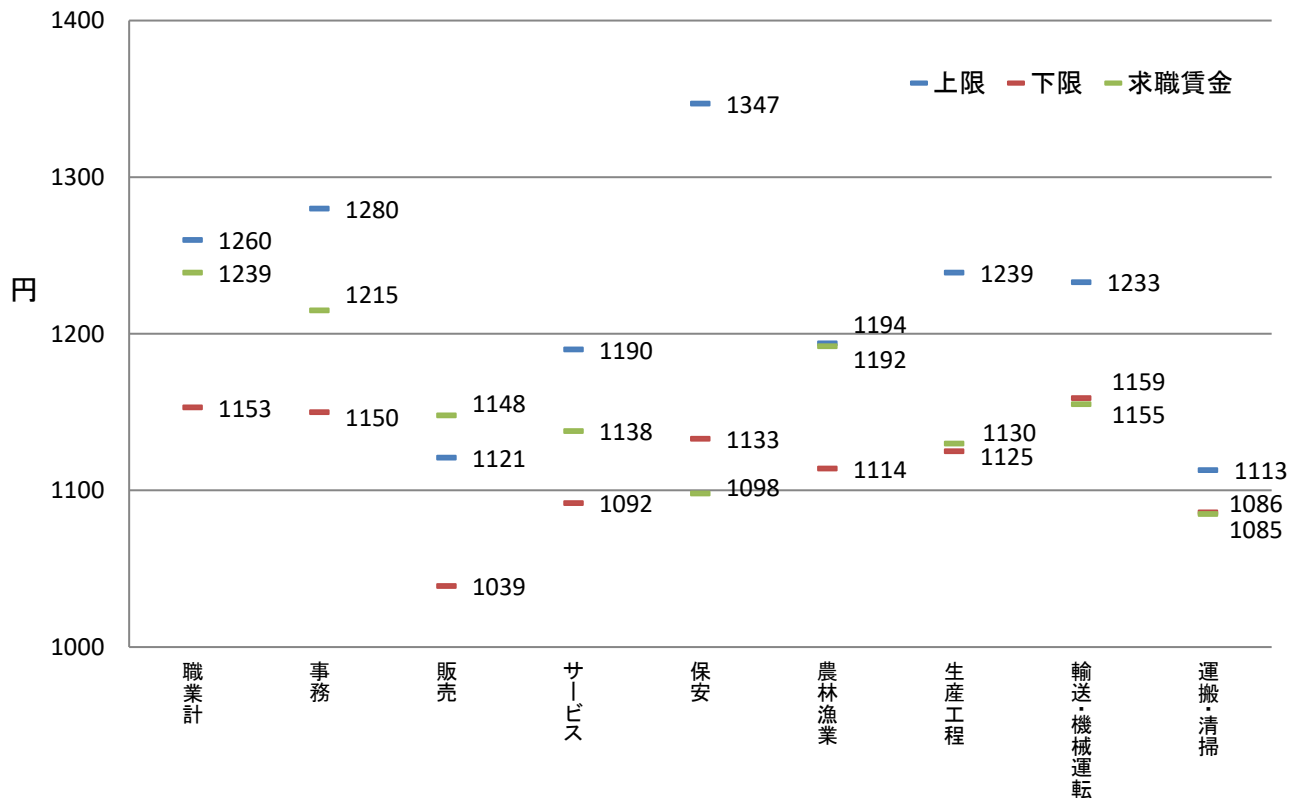

資料出所: 職業安定業務統計(2022年4月,2023年4月)

求人賃金は、求人票の所定内時給の上限・下限の平均値

求職賃金は、希望時給額の平均値

都・県ごとにおける職種別の求人・求職賃金の分布

東京労働局(令和5年4月)

東京労働局(令和4年4月)

資料出所: 職業安定業務統計(2022年4月, 2023年4月)

都・県ごとにおける職種別の求人・求職賃金の分布

資料出所:職業安定業務統計(2023年4月)

職種別都県別の求人・求職賃金の分布

資料出所: 職業安定業務統計(2023年4月)

求人賃金は、求人票の所定内時給の上限・下限の平均値

求職賃金は、希望時給額の平均値

資料出所: 職業安定業務統計(2023年4月)

資料出所: 職業安定業務統計(2023年4月)

県境地域における求人・求職賃金の分布