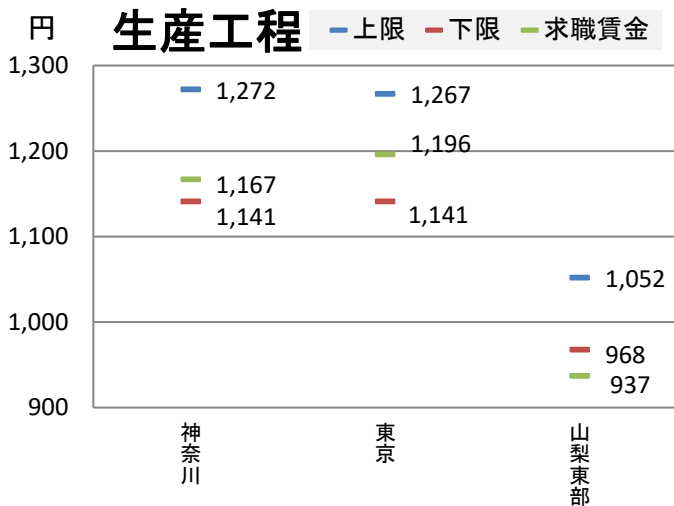

○職種別都県別の求人・求職賃金の分布

神奈川・東京・山梨東部の比較（令和5年4月）	・・・ 4
------------------------	-------

○県境地域における求人・求職賃金の分布

県東部（令和5年4月）	・・・ 5～6
県北部（令和5年4月）	・・・ 7～8
県西部（令和5年4月）	・・・ 9

都・県ごとにおける職種別の求人・求職賃金の分布

神奈川県労働局(令和5年4月)

神奈川県労働局(令和4年4月)

資料出所: 職業安定業務統計(2022年4月,2023年4月)

求人賃金は、求人票の所定内時給の上限・下限の平均値

求職賃金は、希望時給額の平均値

都・県ごとにおける職種別の求人・求職賃金の分布

東京労働局(令和5年4月)

東京労働局(令和4年4月)

資料出所: 職業安定業務統計(2022年4月, 2023年4月)

都・県ごとにおける職種別の求人・求職賃金の分布

資料出所:職業安定業務統計(2023年4月)

職種別都県別の求人・求職賃金の分布

資料出所: 職業安定業務統計(2023年4月)

求人賃金は、求人票の所定内時給の上限・下限の平均値

求職賃金は、希望時給額の平均値

資料出所: 職業安定業務統計(2023年4月)

資料出所: 職業安定業務統計(2023年4月)

県境地域における求人・求職賃金の分布