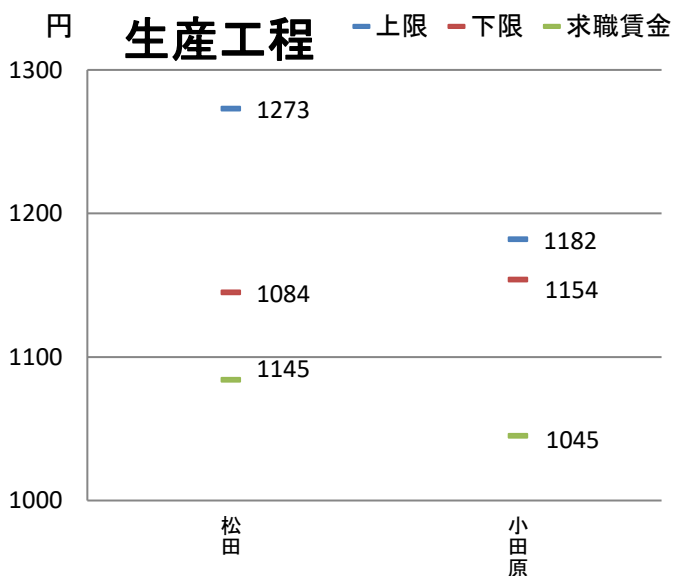

県境地域における求人・求職賃金の分布

県西部

資料出所: 職業安定業務統計(2023年4月)