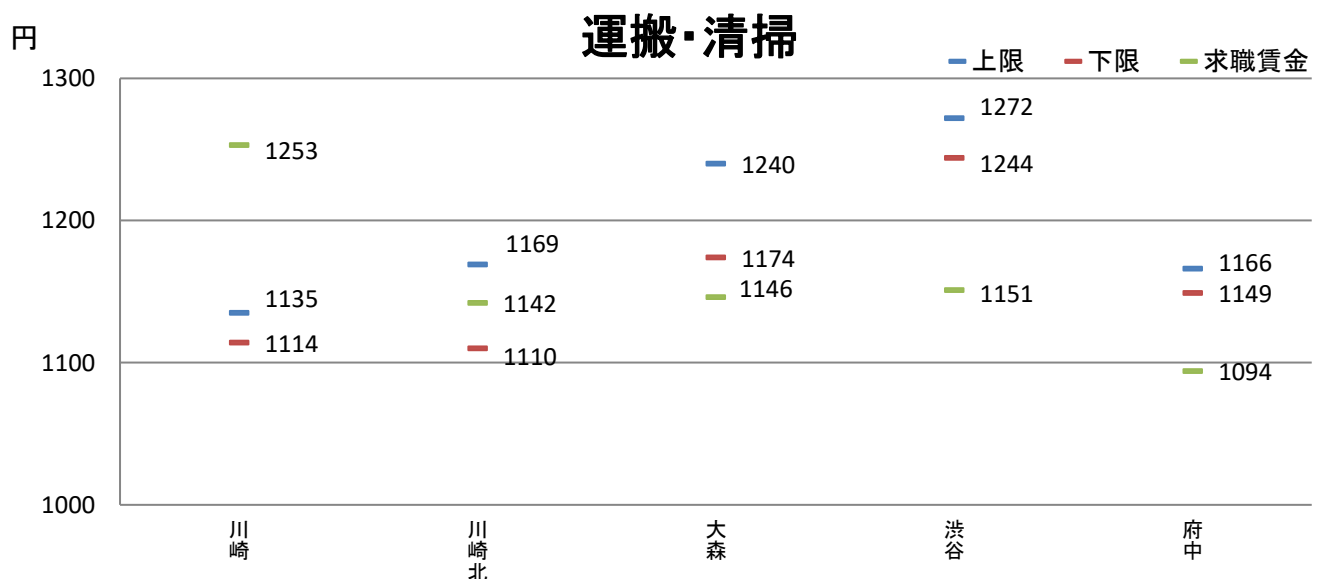

資料出所:職業安定業務統計(2023年4月)

職種別都県別の求人・求職賃金の分布

資料出所: 職業安定業務統計(2023年4月)

求人賃金は、求人票の所定内時給の上限・下限の平均値

求職賃金は、希望時給額の平均値

資料出所: 職業安定業務統計(2023年4月)

資料出所: 職業安定業務統計(2023年4月)

県境地域における求人・求職賃金の分布