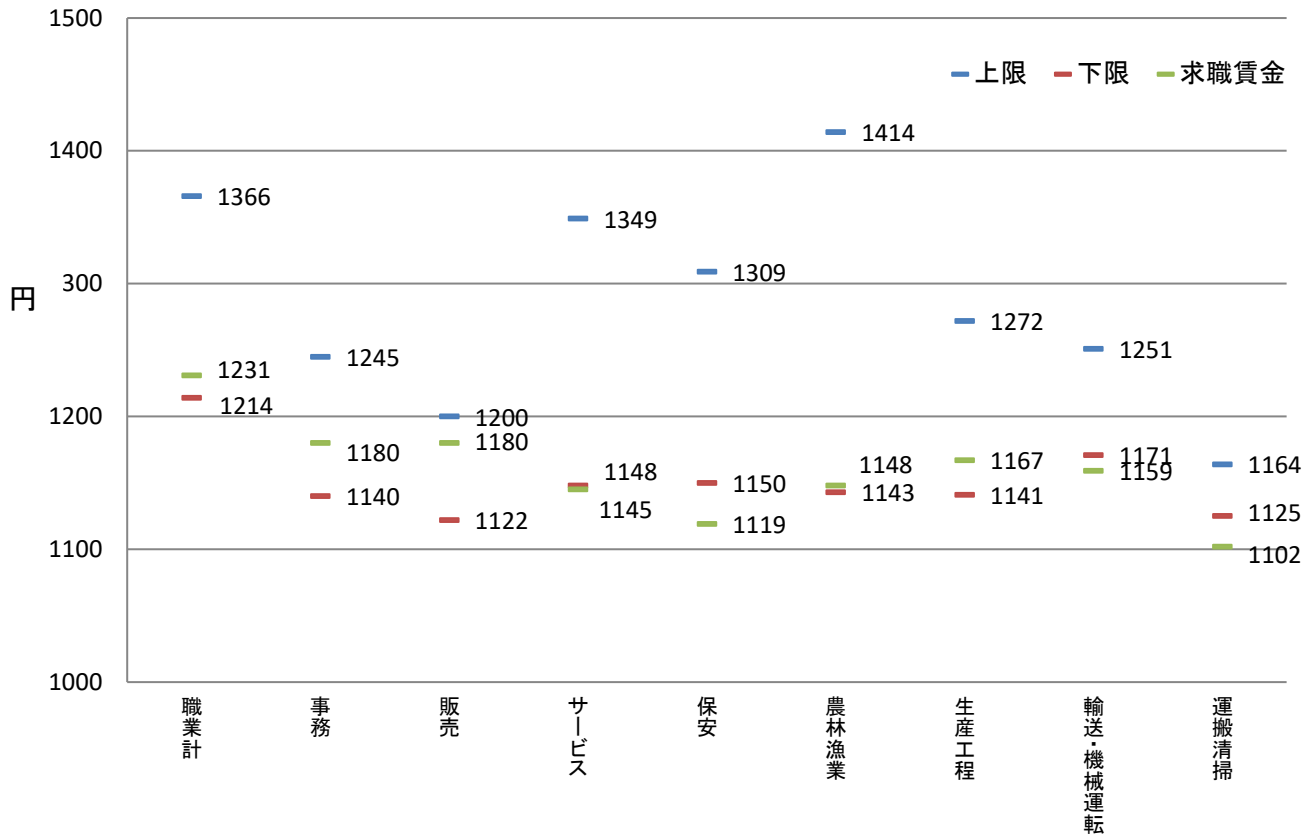

○職種別都県別の求人・求職賃金の分布

神奈川・東京・山梨東部の比較（令和5年4月）	・・・ 4
------------------------	-------

○県境地域における求人・求職賃金の分布

県東部（令和5年4月）	・・・ 5～6
県北部（令和5年4月）	・・・ 7～8
県西部（令和5年4月）	・・・ 9

都・県ごとにおける職種別の求人・求職賃金の分布

神奈川県労働局(令和5年4月)

神奈川県労働局(令和4年4月)

資料出所: 職業安定業務統計(2022年4月,2023年4月)

求人賃金は、求人票の所定内時給の上限・下限の平均値

求職賃金は、希望時給額の平均値

都・県ごとにおける職種別の求人・求職賃金の分布

東京労働局(令和5年4月)

東京労働局(令和4年4月)

資料出所: 職業安定業務統計(2022年4月, 2023年4月)

都・県ごとにおける職種別の求人・求職賃金の分布