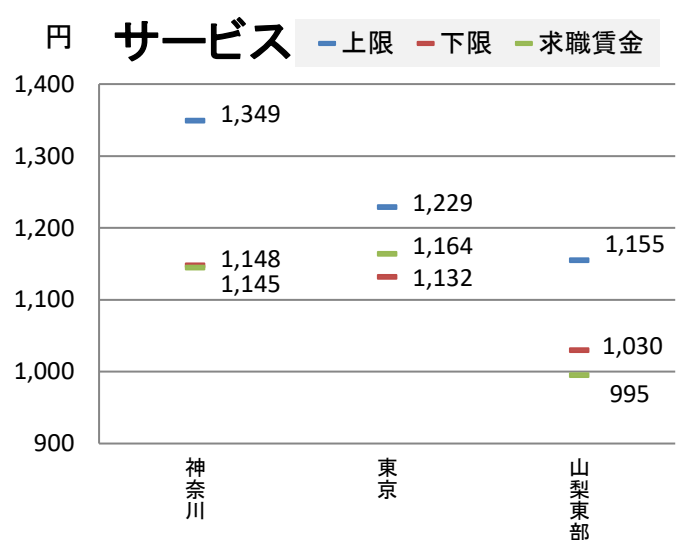

○職種別都県別の求人・求職賃金の分布

神奈川・東京・山梨東部の比較（令和5年4月）	・・・ 4
------------------------	-------

○県境地域における求人・求職賃金の分布

県東部（令和5年4月）	・・・ 5～6
県北部（令和5年4月）	・・・ 7～8
県西部（令和5年4月）	・・・ 9

都・県ごとにおける職種別の求人・求職賃金の分布

神奈川県労働局(令和5年4月)

神奈川県労働局(令和4年4月)

資料出所: 職業安定業務統計(2022年4月,2023年4月)

求人賃金は、求人票の所定内時給の上限・下限の平均値

求職賃金は、希望時給額の平均値

都・県ごとにおける職種別の求人・求職賃金の分布

東京労働局(令和5年4月)

東京労働局(令和4年4月)

資料出所: 職業安定業務統計(2022年4月, 2023年4月)

都・県ごとにおける職種別の求人・求職賃金の分布

資料出所:職業安定業務統計(2023年4月)

職種別都県別の求人・求職賃金の分布

資料出所: 職業安定業務統計(2023年4月)

求人賃金は、求人票の所定内時給の上限・下限の平均値

求職賃金は、希望時給額の平均値

資料出所: 職業安定業務統計(2023年4月)

資料出所: 職業安定業務統計(2023年4月)

県境地域における求人・求職賃金の分布