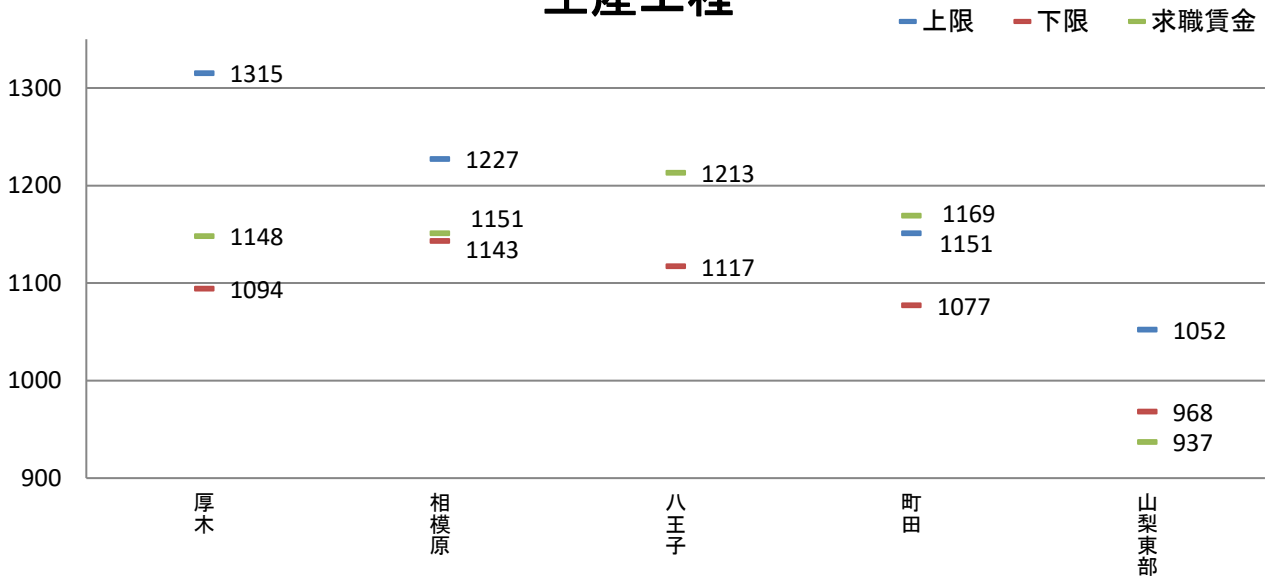

資料出所:職業安定業務統計(2023年4月)

職種別都県別の求人・求職賃金の分布

資料出所: 職業安定業務統計(2023年4月)

求人賃金は、求人票の所定内時給の上限・下限の平均値

求職賃金は、希望時給額の平均値

資料出所: 職業安定業務統計(2023年4月)

資料出所: 職業安定業務統計(2023年4月)

県境地域における求人・求職賃金の分布

県北部

資料出所: 職業安定業務統計 (2023年4月)

円

サービス

円

生産工程

円

運搬・清掃