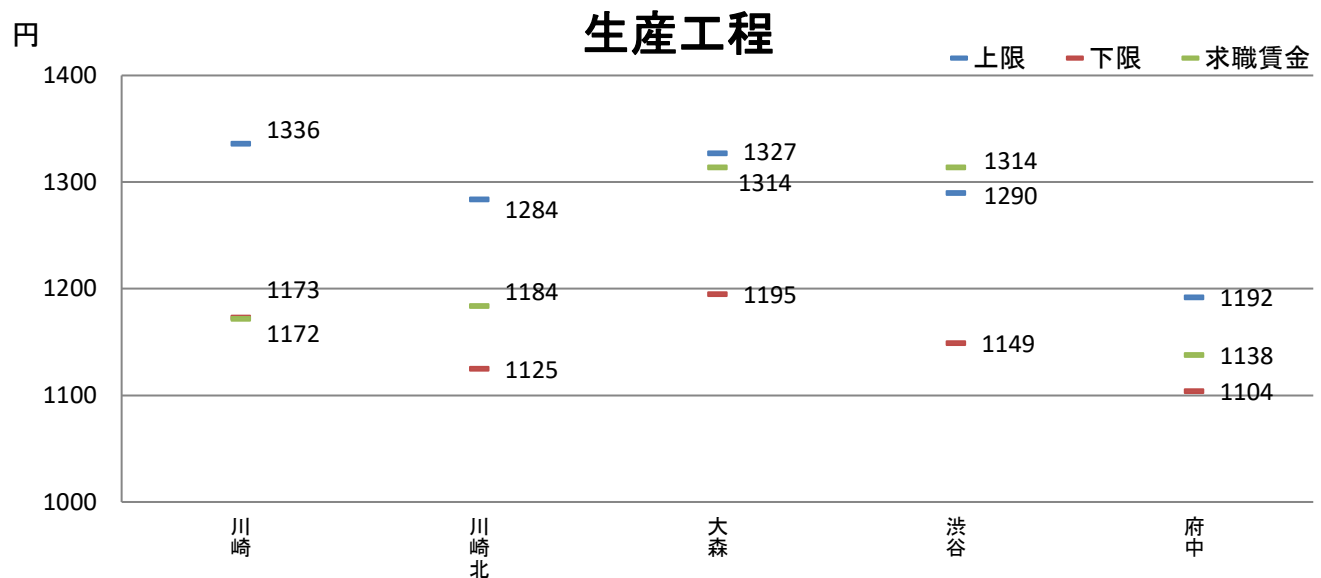

資料出所:職業安定業務統計(2023年4月)

職種別都県別の求人・求職賃金の分布

資料出所: 職業安定業務統計(2023年4月)

求人賃金は、求人票の所定内時給の上限・下限の平均値

求職賃金は、希望時給額の平均値

資料出所: 職業安定業務統計(2023年4月)

資料出所: 職業安定業務統計(2023年4月)

県境地域における求人・求職賃金の分布