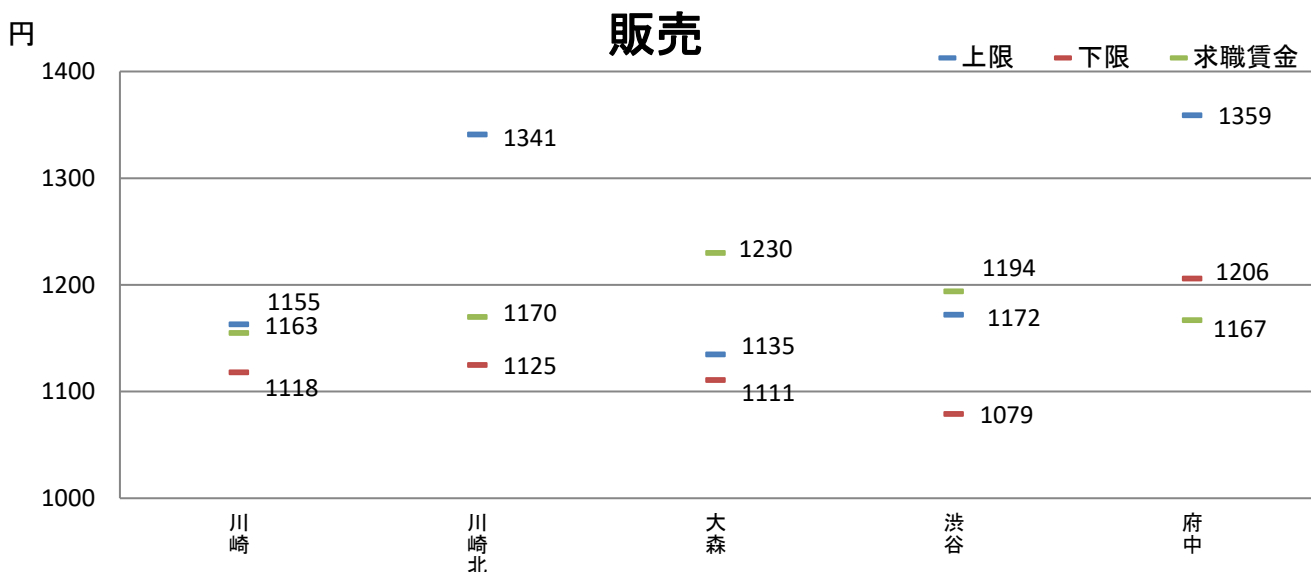

資料出所:職業安定業務統計(2023年4月)

職種別都県別の求人・求職賃金の分布

資料出所: 職業安定業務統計(2023年4月)

求人賃金は、求人票の所定内時給の上限・下限の平均値

求職賃金は、希望時給額の平均値

資料出所: 職業安定業務統計(2023年4月)

資料出所: 職業安定業務統計(2023年4月)

県境地域における求人・求職賃金の分布