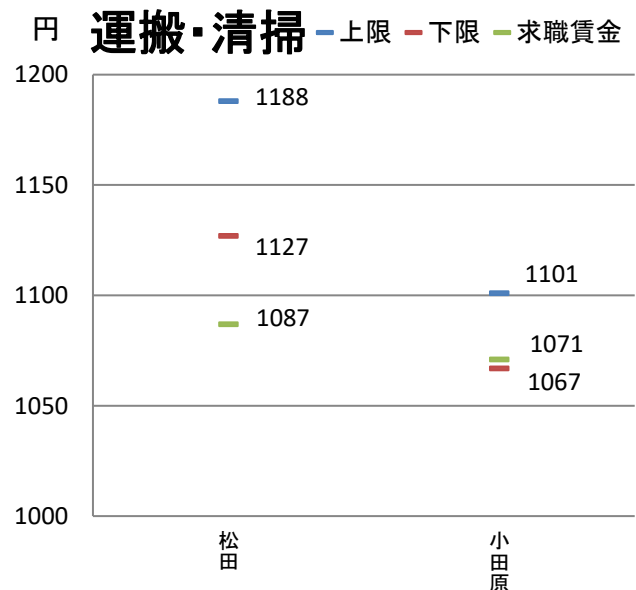

資料出所:職業安定業務統計(2023年4月)

職種別都県別の求人・求職賃金の分布

資料出所: 職業安定業務統計(2023年4月)

求人賃金は、求人票の所定内時給の上限・下限の平均値

求職賃金は、希望時給額の平均値

資料出所: 職業安定業務統計(2023年4月)

資料出所: 職業安定業務統計(2023年4月)

県境地域における求人・求職賃金の分布

県北部

資料出所: 職業安定業務統計 (2023年4月)

円

サービス

円

生産工程

円

運搬・清掃

資料出所:職業安定業務統計(2023年4月)

県境地域における求人・求職賃金の分布

県西部

資料出所: 職業安定業務統計(2023年4月)