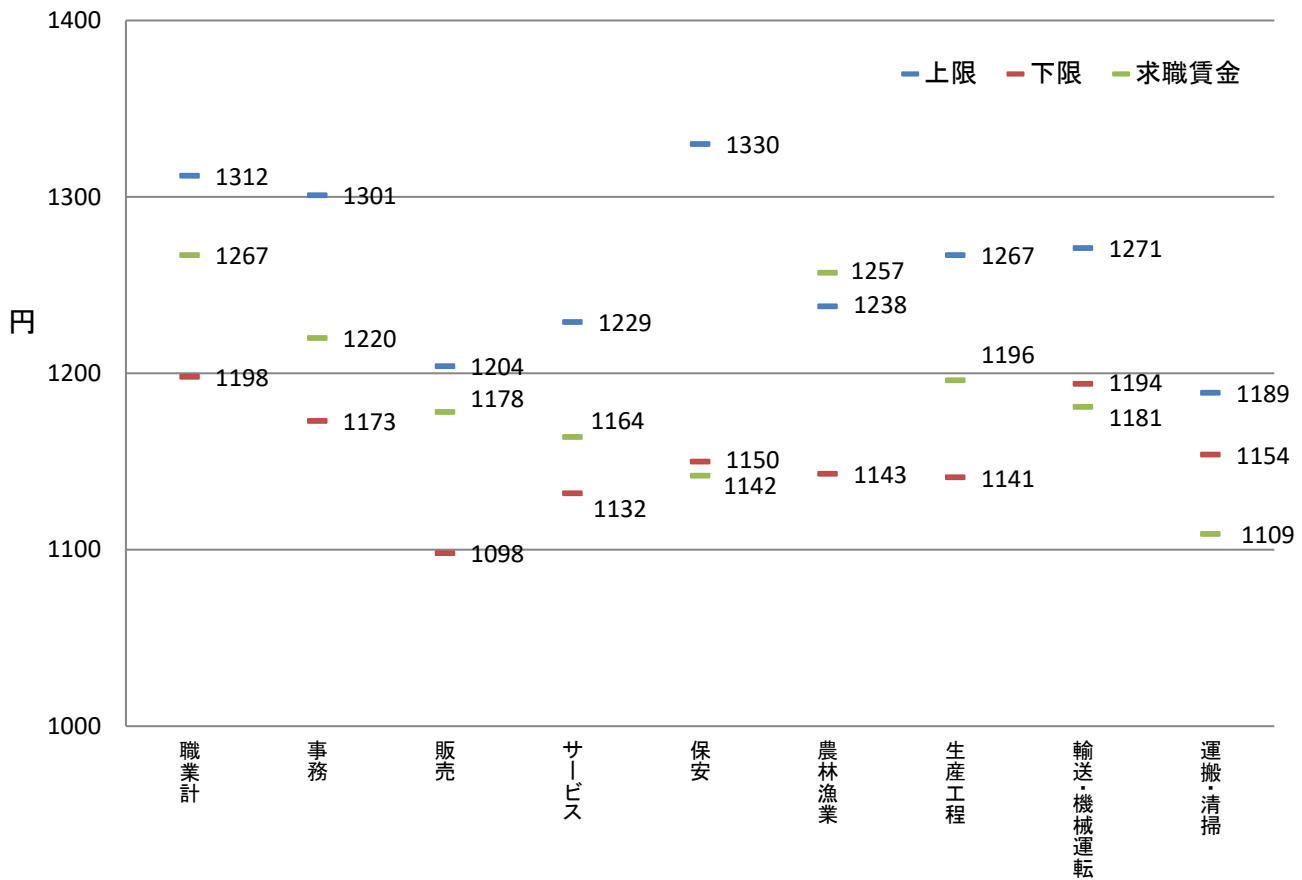

○職種別都県別の求人・求職賃金の分布

神奈川・東京・山梨東部の比較（令和5年4月）	・・・ 4
------------------------	-------

○県境地域における求人・求職賃金の分布

県東部（令和5年4月）	・・・ 5～6
県北部（令和5年4月）	・・・ 7～8
県西部（令和5年4月）	・・・ 9

都・県ごとにおける職種別の求人・求職賃金の分布

神奈川県労働局(令和5年4月)

神奈川県労働局(令和4年4月)

資料出所: 職業安定業務統計(2022年4月,2023年4月)

求人賃金は、求人票の所定内時給の上限・下限の平均値

求職賃金は、希望時給額の平均値

都・県ごとにおける職種別の求人・求職賃金の分布

東京労働局(令和5年4月)

東京労働局(令和4年4月)

資料出所: 職業安定業務統計(2022年4月, 2023年4月)

都・県ごとにおける職種別の求人・求職賃金の分布