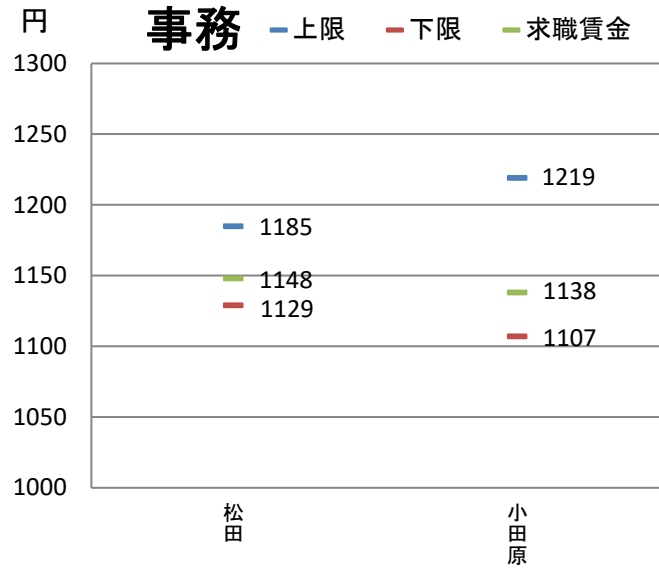

県境地域における求人・求職賃金の分布

県西部

資料出所: 職業安定業務統計(2023年4月)