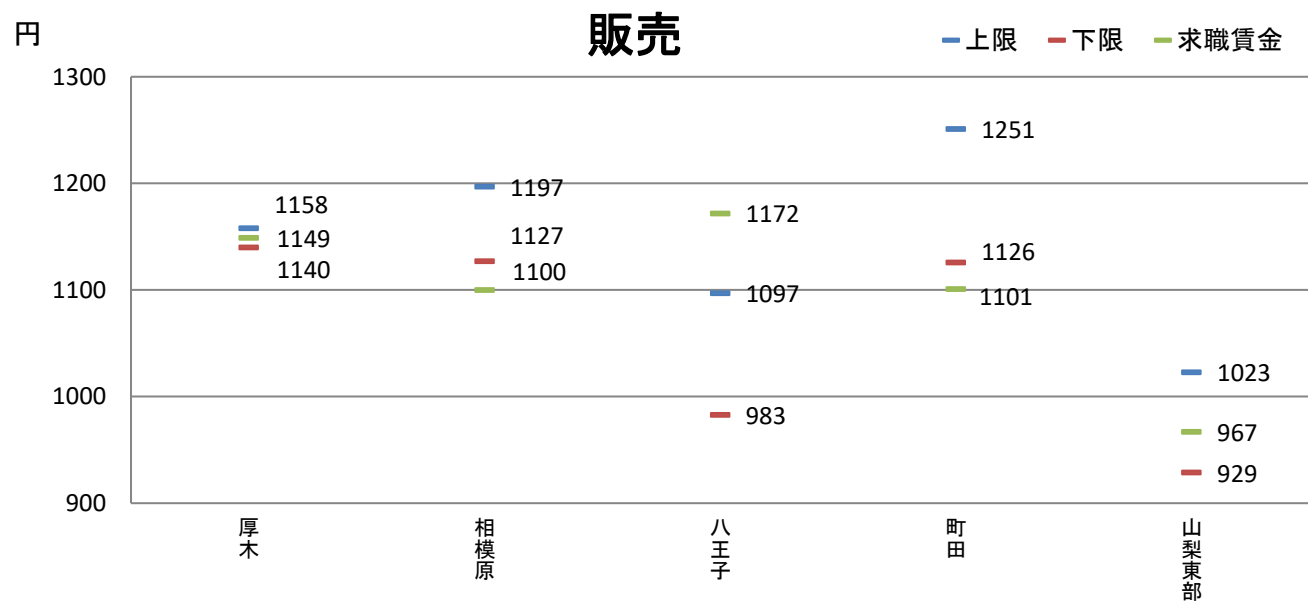

県境地域における求人・求職賃金の分布

県北部

資料出所: 職業安定業務統計 (2023年4月)