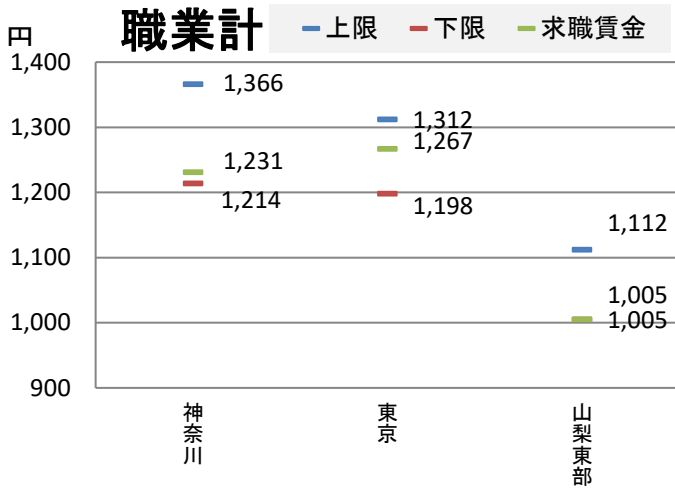

○職種別都県別の求人・求職賃金の分布

神奈川・東京・山梨東部の比較（令和5年4月）	・・・ 4
------------------------	-------

○県境地域における求人・求職賃金の分布

県東部（令和5年4月）	・・・ 5～6
県北部（令和5年4月）	・・・ 7～8
県西部（令和5年4月）	・・・ 9

都・県ごとにおける職種別の求人・求職賃金の分布

神奈川県労働局(令和5年4月)

神奈川県労働局(令和4年4月)

資料出所: 職業安定業務統計(2022年4月,2023年4月)

求人賃金は、求人票の所定内時給の上限・下限の平均値

求職賃金は、希望時給額の平均値

都・県ごとにおける職種別の求人・求職賃金の分布

東京労働局(令和5年4月)

東京労働局(令和4年4月)

資料出所: 職業安定業務統計(2022年4月, 2023年4月)

都・県ごとにおける職種別の求人・求職賃金の分布

資料出所:職業安定業務統計(2023年4月)

職種別都県別の求人・求職賃金の分布

資料出所: 職業安定業務統計(2023年4月)

求人賃金は、求人票の所定内時給の上限・下限の平均値

求職賃金は、希望時給額の平均値

資料出所: 職業安定業務統計(2023年4月)

資料出所: 職業安定業務統計(2023年4月)

県境地域における求人・求職賃金の分布