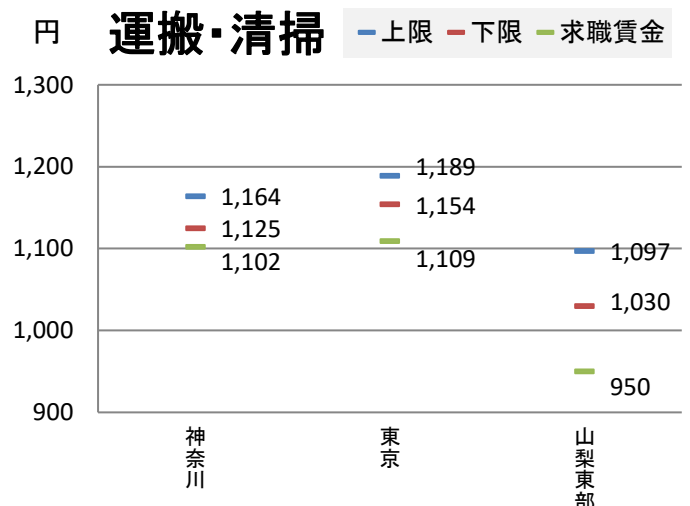

○職種別都県別の求人・求職賃金の分布

神奈川・東京・山梨東部の比較（令和5年4月）	・・・ 4
------------------------	-------

○県境地域における求人・求職賃金の分布

県東部（令和5年4月）	・・・ 5～6
県北部（令和5年4月）	・・・ 7～8
県西部（令和5年4月）	・・・ 9

都・県ごとにおける職種別の求人・求職賃金の分布

神奈川県労働局(令和5年4月)

神奈川県労働局(令和4年4月)

資料出所: 職業安定業務統計(2022年4月,2023年4月)

求人賃金は、求人票の所定内時給の上限・下限の平均値

求職賃金は、希望時給額の平均値

都・県ごとにおける職種別の求人・求職賃金の分布

東京労働局(令和5年4月)

東京労働局(令和4年4月)

資料出所: 職業安定業務統計(2022年4月, 2023年4月)

都・県ごとにおける職種別の求人・求職賃金の分布

資料出所:職業安定業務統計(2023年4月)

職種別都県別の求人・求職賃金の分布

資料出所: 職業安定業務統計(2023年4月)

求人賃金は、求人票の所定内時給の上限・下限の平均値

求職賃金は、希望時給額の平均値

資料出所: 職業安定業務統計(2023年4月)

資料出所: 職業安定業務統計(2023年4月)

県境地域における求人・求職賃金の分布