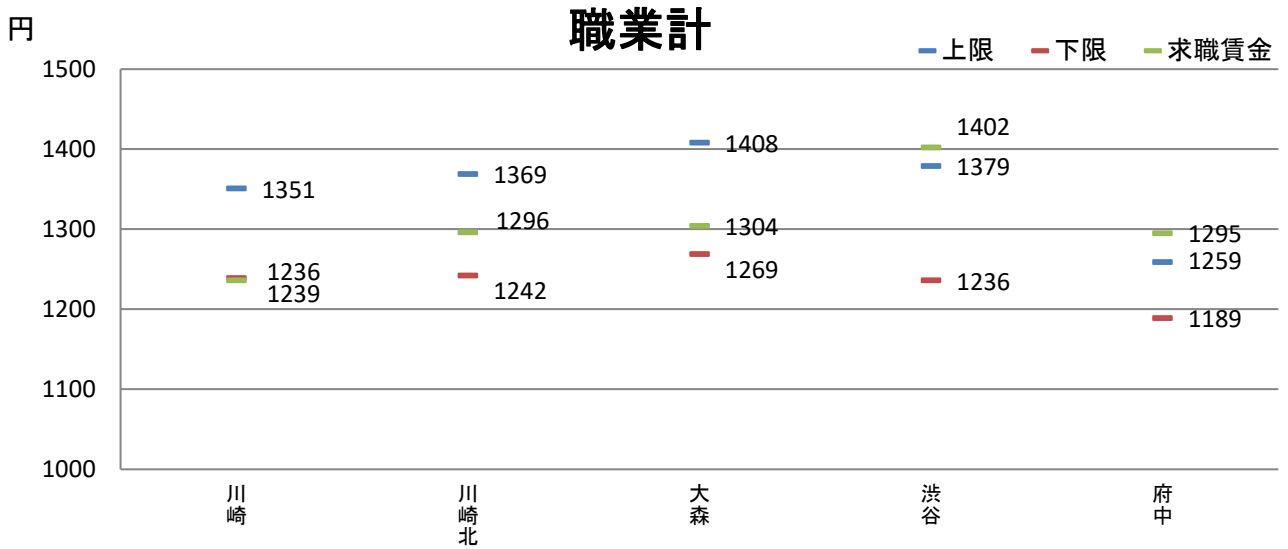

資料出所:職業安定業務統計(2023年4月)

職種別都県別の求人・求職賃金の分布

資料出所: 職業安定業務統計(2023年4月)

求人賃金は、求人票の所定内時給の上限・下限の平均値

求職賃金は、希望時給額の平均値

資料出所: 職業安定業務統計(2023年4月)

資料出所: 職業安定業務統計(2023年4月)

県境地域における求人・求職賃金の分布