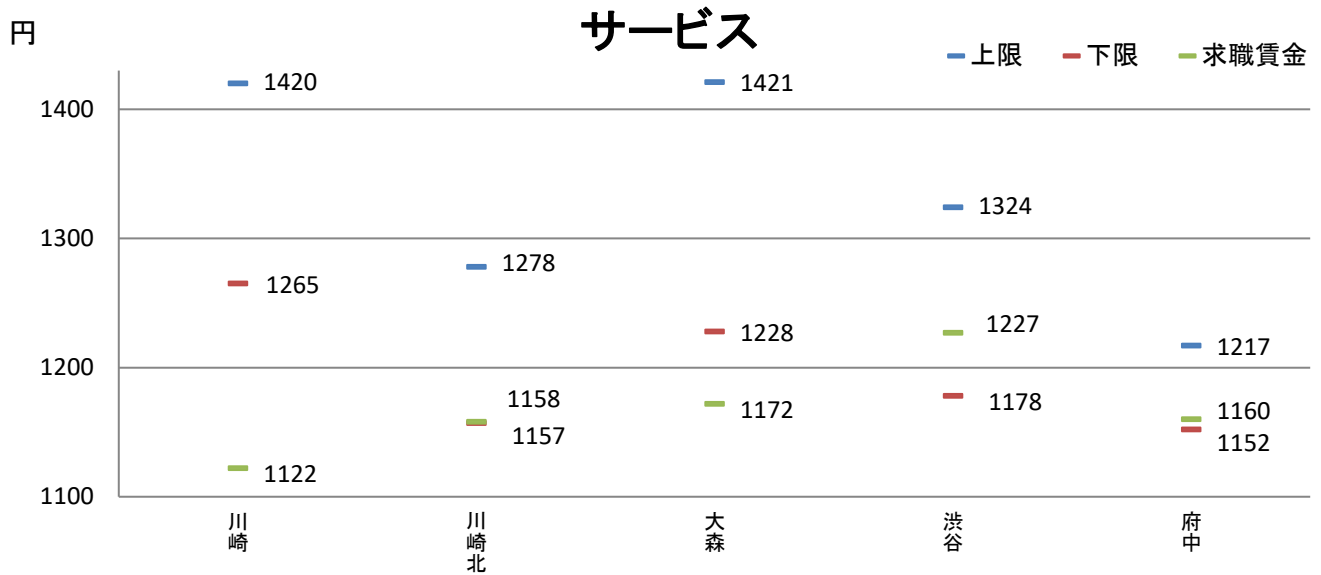

資料出所: 職業安定業務統計(2022年4月,2023年4月)

求人賃金は、求人票の所定内時給の上限・下限の平均値

求職賃金は、希望時給額の平均値

都・県ごとにおける職種別の求人・求職賃金の分布

東京労働局(令和5年4月)

東京労働局(令和4年4月)

資料出所: 職業安定業務統計(2022年4月, 2023年4月)

都・県ごとにおける職種別の求人・求職賃金の分布

資料出所:職業安定業務統計(2023年4月)

職種別都県別の求人・求職賃金の分布

資料出所: 職業安定業務統計(2023年4月)

求人賃金は、求人票の所定内時給の上限・下限の平均値

求職賃金は、希望時給額の平均値

資料出所: 職業安定業務統計(2023年4月)

資料出所: 職業安定業務統計(2023年4月)

県境地域における求人・求職賃金の分布