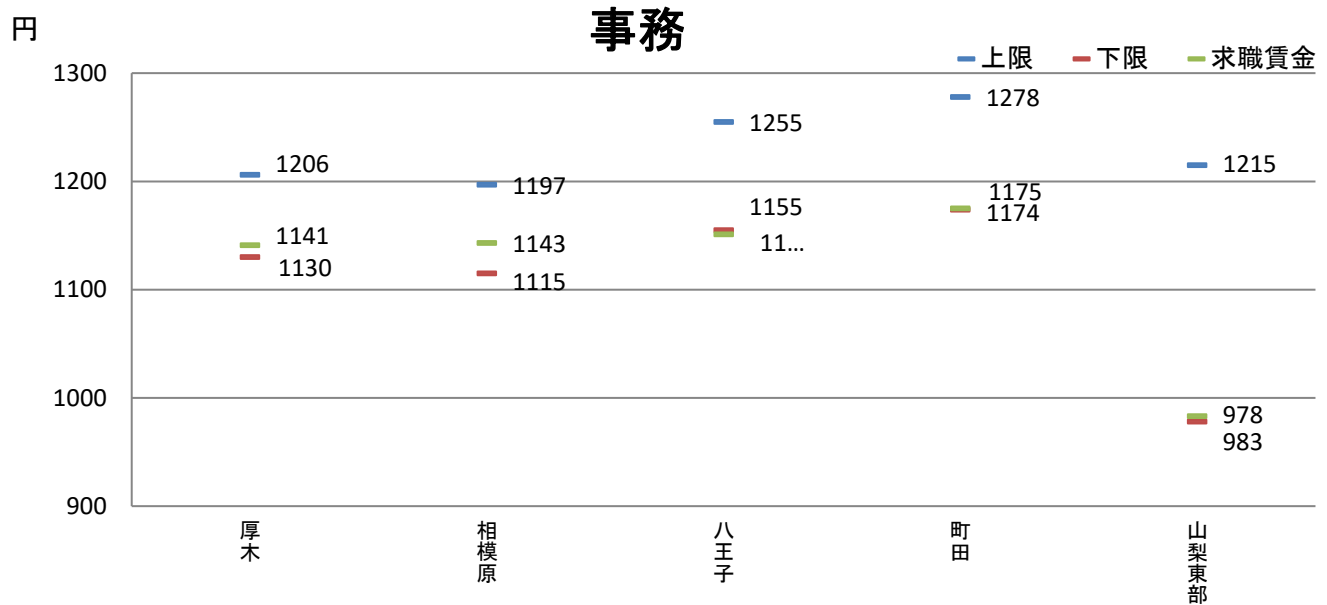

県境地域における求人・求職賃金の分布

県北部

資料出所: 職業安定業務統計 (2023年4月)