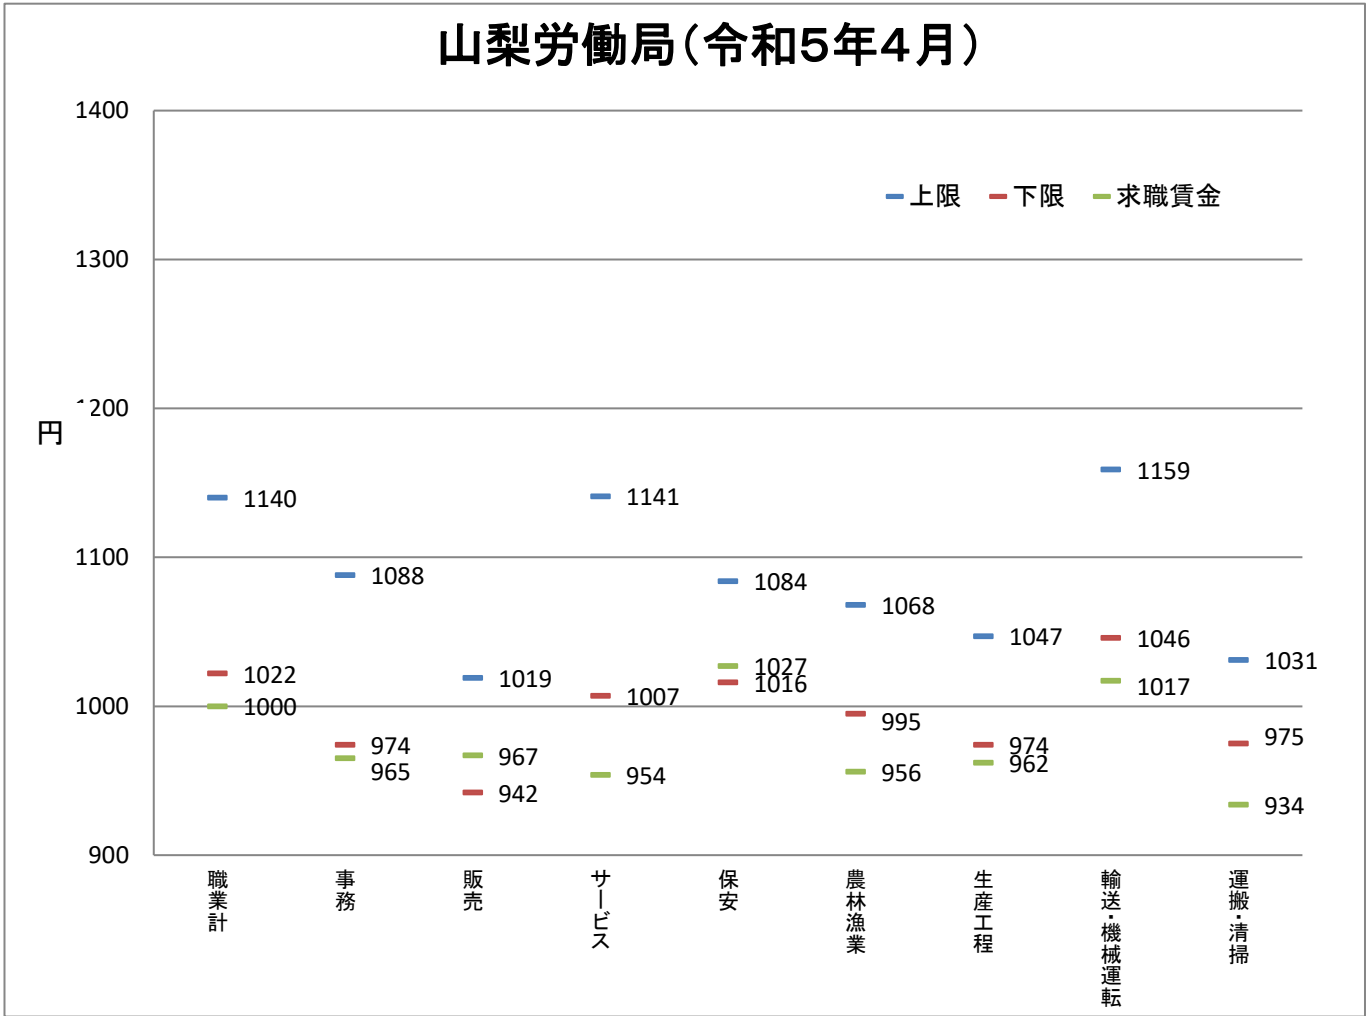

資料出所: 職業安定業務統計(2022年4月,2023年4月)

求人賃金は、求人票の所定内時給の上限・下限の平均値

求職賃金は、希望時給額の平均値

都・県ごとにおける職種別の求人・求職賃金の分布

東京労働局(令和5年4月)

東京労働局(令和4年4月)

資料出所: 職業安定業務統計(2022年4月, 2023年4月)

都・県ごとにおける職種別の求人・求職賃金の分布