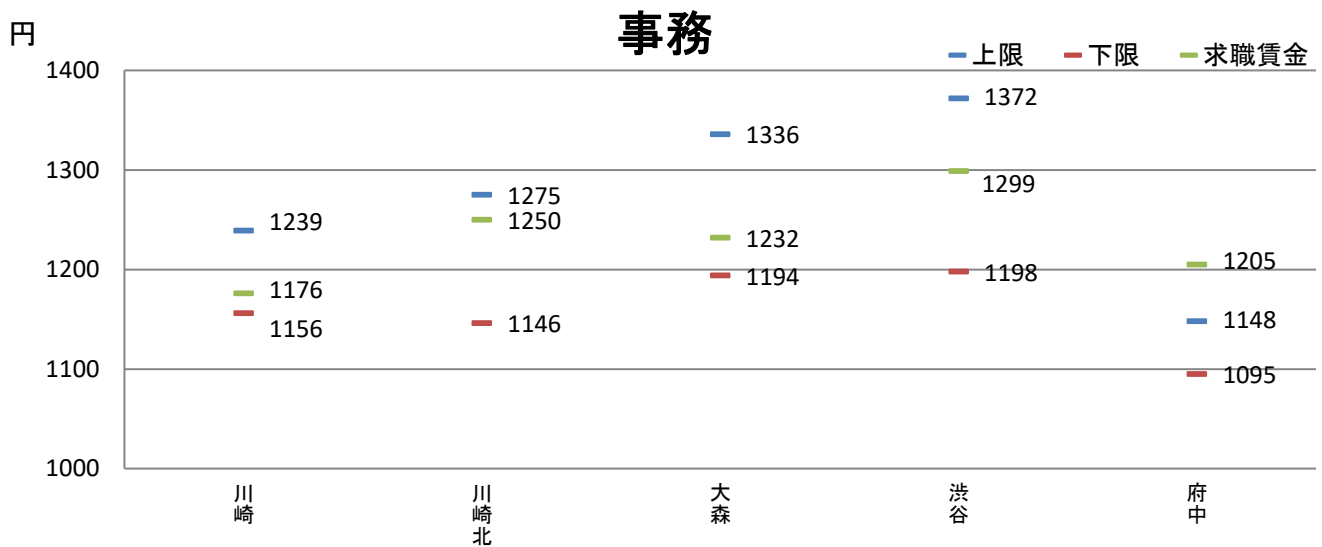

資料出所:職業安定業務統計(2023年4月)

職種別都県別の求人・求職賃金の分布

資料出所: 職業安定業務統計(2023年4月)

求人賃金は、求人票の所定内時給の上限・下限の平均値

求職賃金は、希望時給額の平均値

資料出所: 職業安定業務統計(2023年4月)

資料出所: 職業安定業務統計(2023年4月)

県境地域における求人・求職賃金の分布