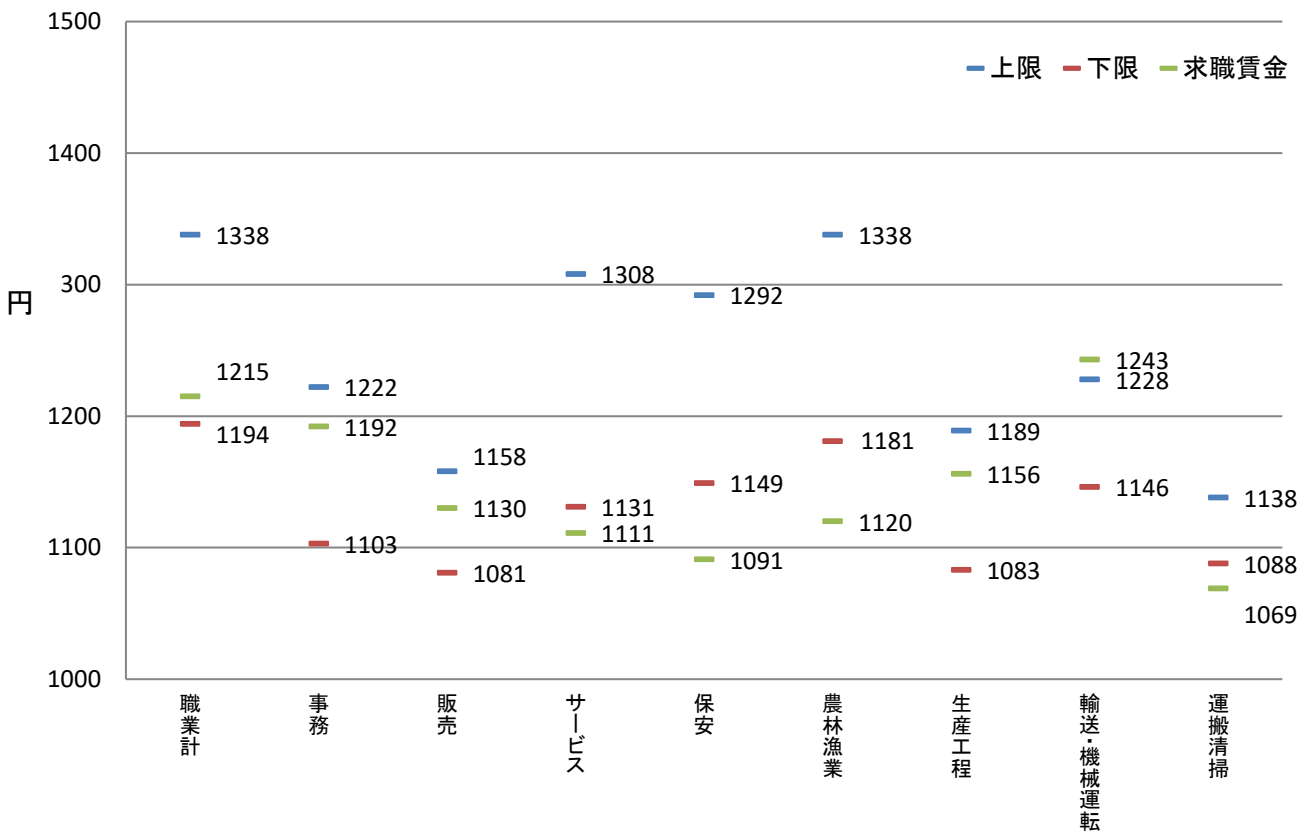

○職種別都県別の求人・求職賃金の分布

神奈川・東京・山梨東部の比較（令和5年4月）	・・・ 4
------------------------	-------

○県境地域における求人・求職賃金の分布

県東部（令和5年4月）	・・・ 5～6
県北部（令和5年4月）	・・・ 7～8
県西部（令和5年4月）	・・・ 9

都・県ごとにおける職種別の求人・求職賃金の分布

神奈川県労働局(令和5年4月)

神奈川県労働局(令和4年4月)