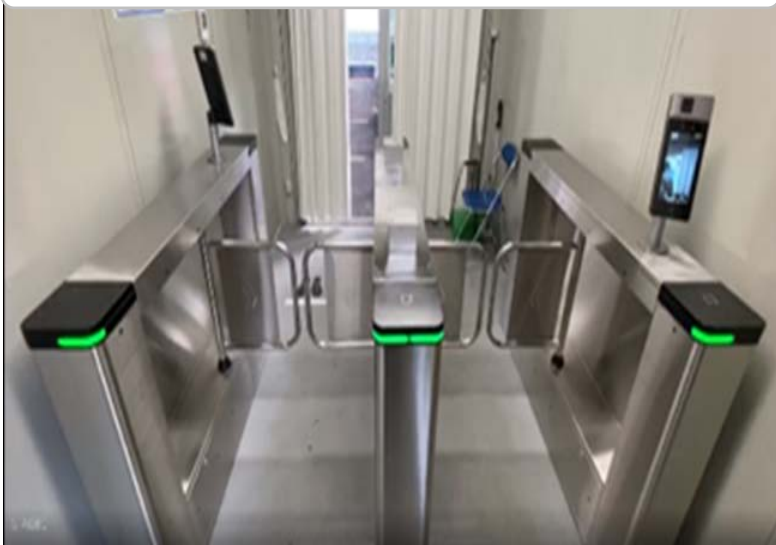

「デジタルツール」を活用した「生産性向上」と「新型コロナウイルス対策」

検温機能付き
顔認証ゲート

顔認証

マスクチェック

体温測定

非接触

入退

作業員の入場を顔認証ゲート1か所に制限