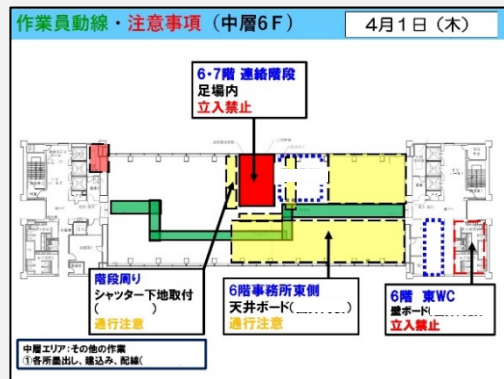

~let's GO safe~

(株) 竹中工務店 横浜支店

想いをかたちに 未来へつなぐ

※本資料の著作権は株式会社竹中工務店に帰属します。

安全に行こう! 630

改修工事 作業所

「デジタルツール」を活用した「生産性向上」と「新型コロナウイルス対策」

朝礼アシスト

アプリやサイネージの活用で朝礼を分散して行い作業効率を向上させる取り組み

デジタル化の目的

業務の効率化

定常業務の効率化

コロナ対策

離隔の確保

自動化を実施

得られた成果

当番の負担減

3密回避

(数か所での朝礼が容易)

周知内容をエビデンスとして残せる

人送時間の解消

期待できる効果

多様な働き方に対応

朝礼動画作成