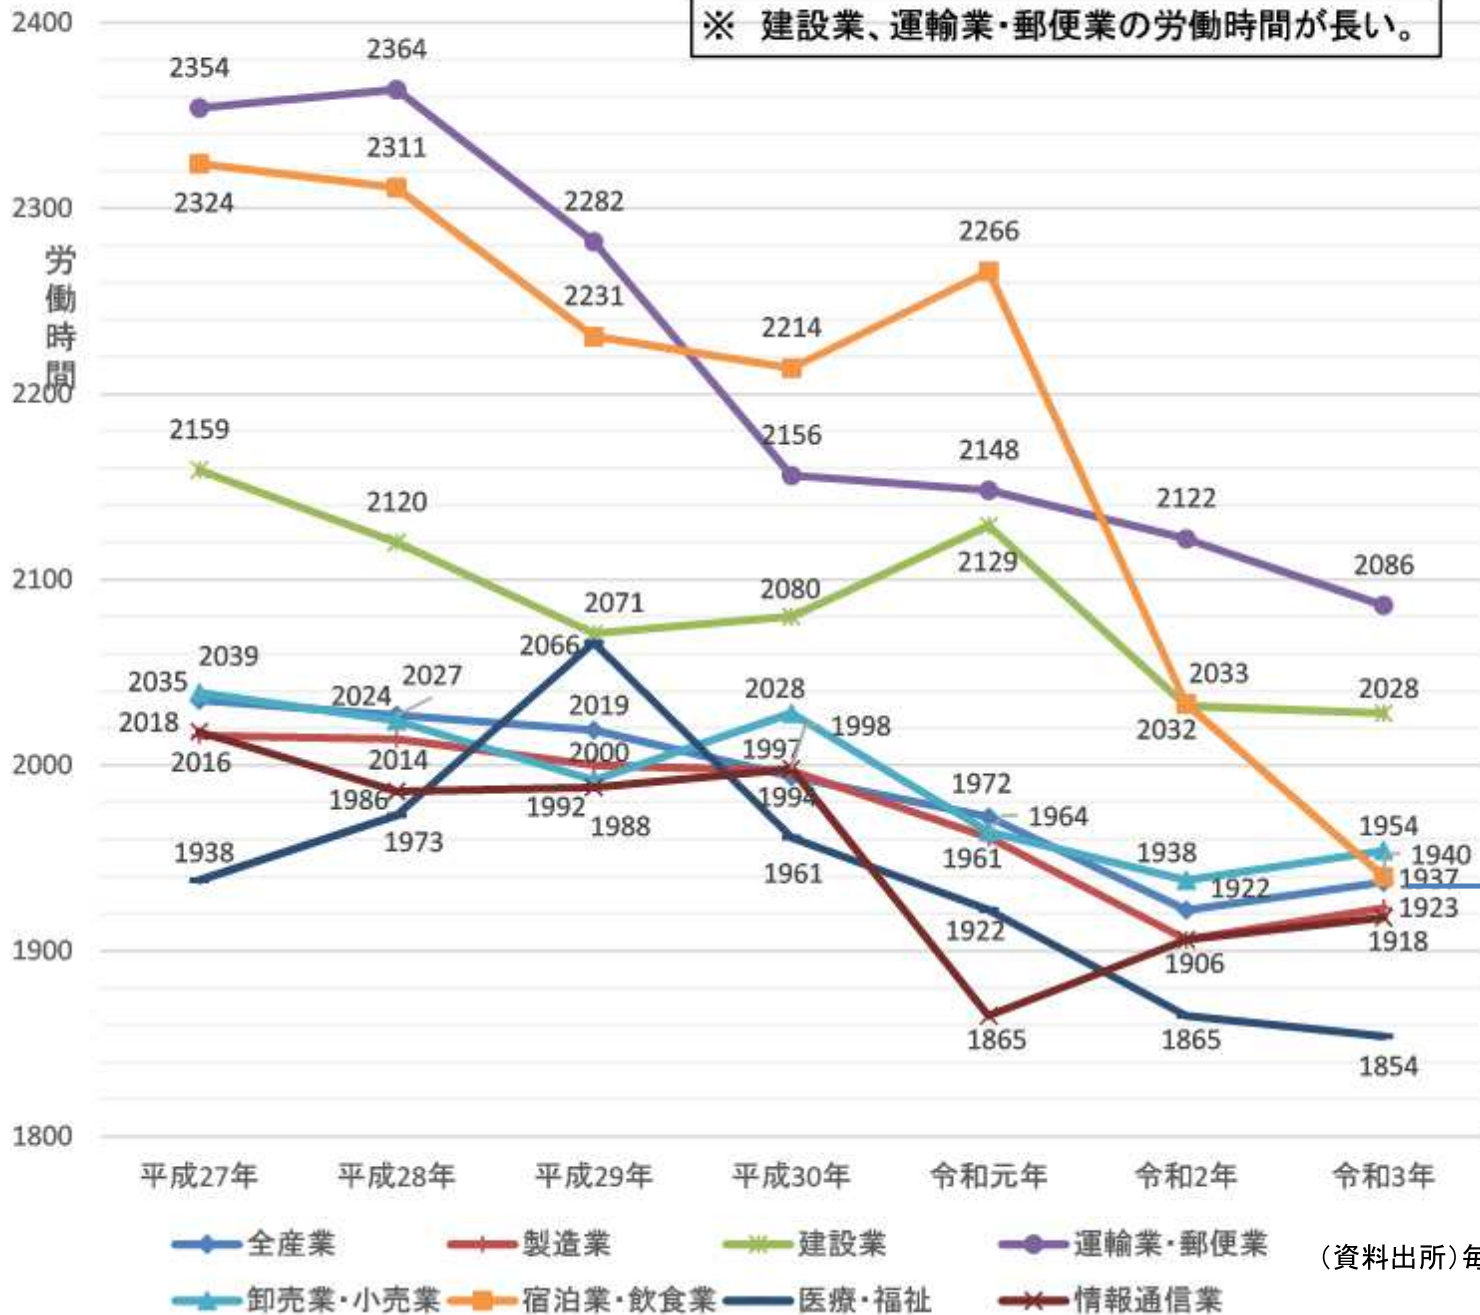

# 年間総労働時間の推移（神奈川）

## 年間総労働時間の推移（一般労働者・神奈川県）

※ 建設業、運輸業・郵便業の労働時間が長い。

（資料出所）毎月勤労統計調査（神奈川県）