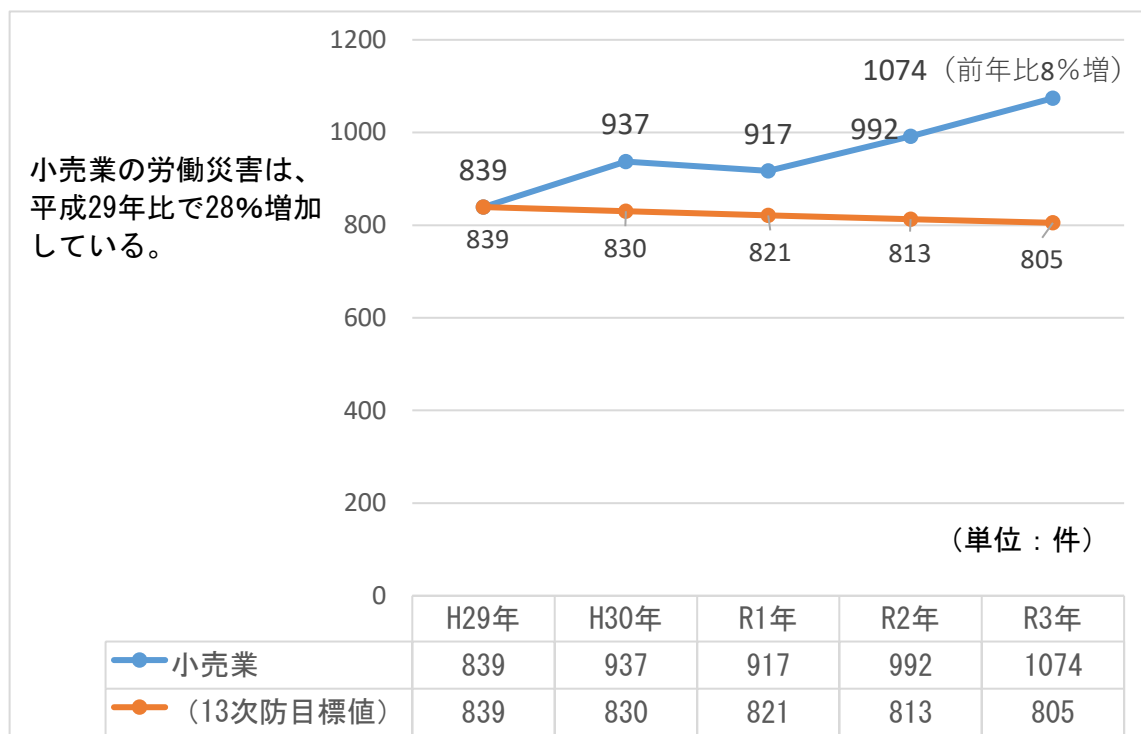

神奈川県労働局管内の小売業の労働災害の推移

1. 小売業の労働災害の推移