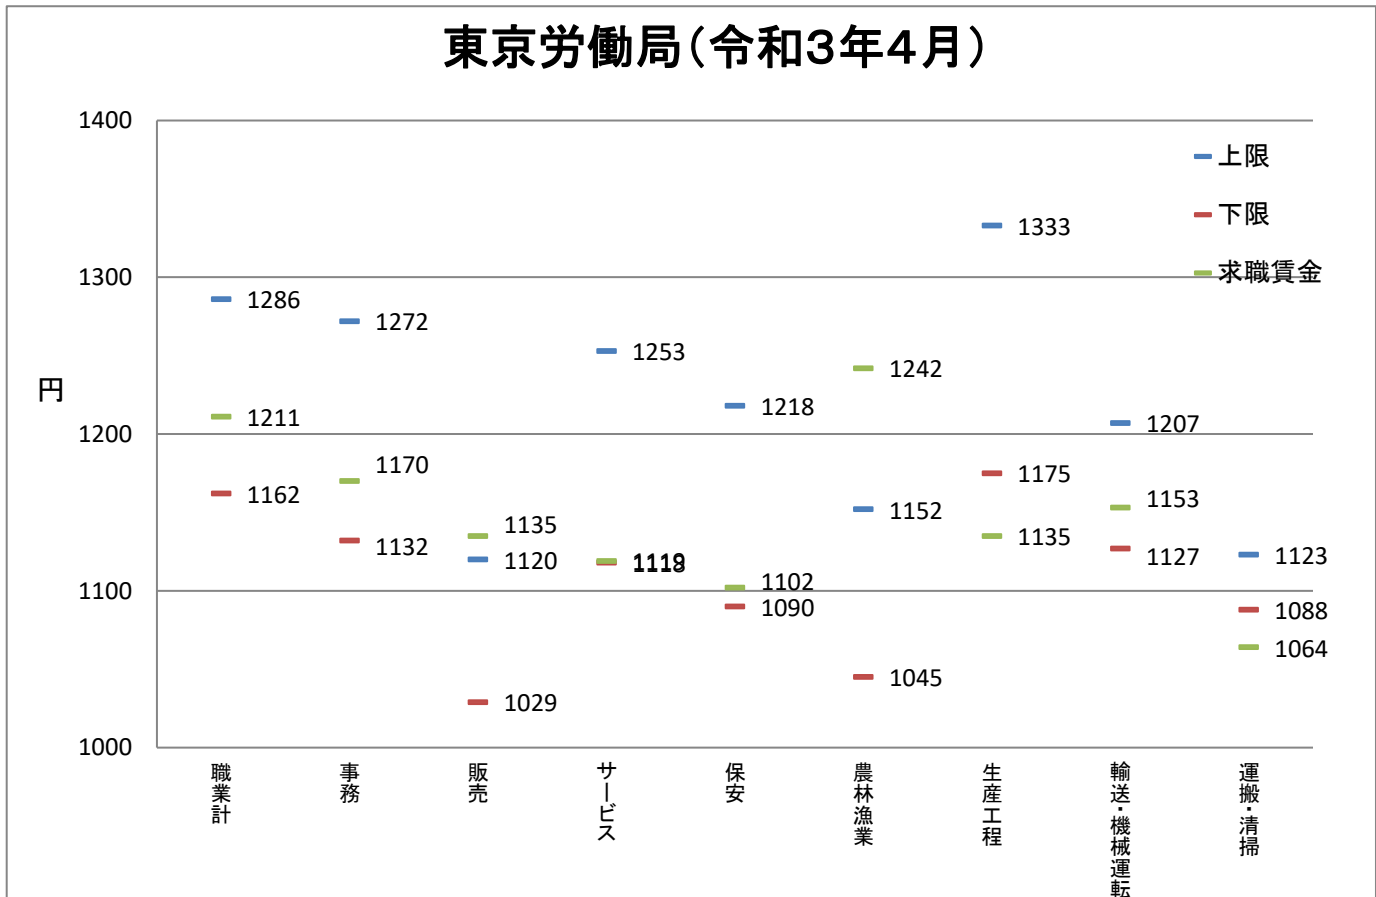

都・県ごとにおける職種別の求人・求職賃金の分布