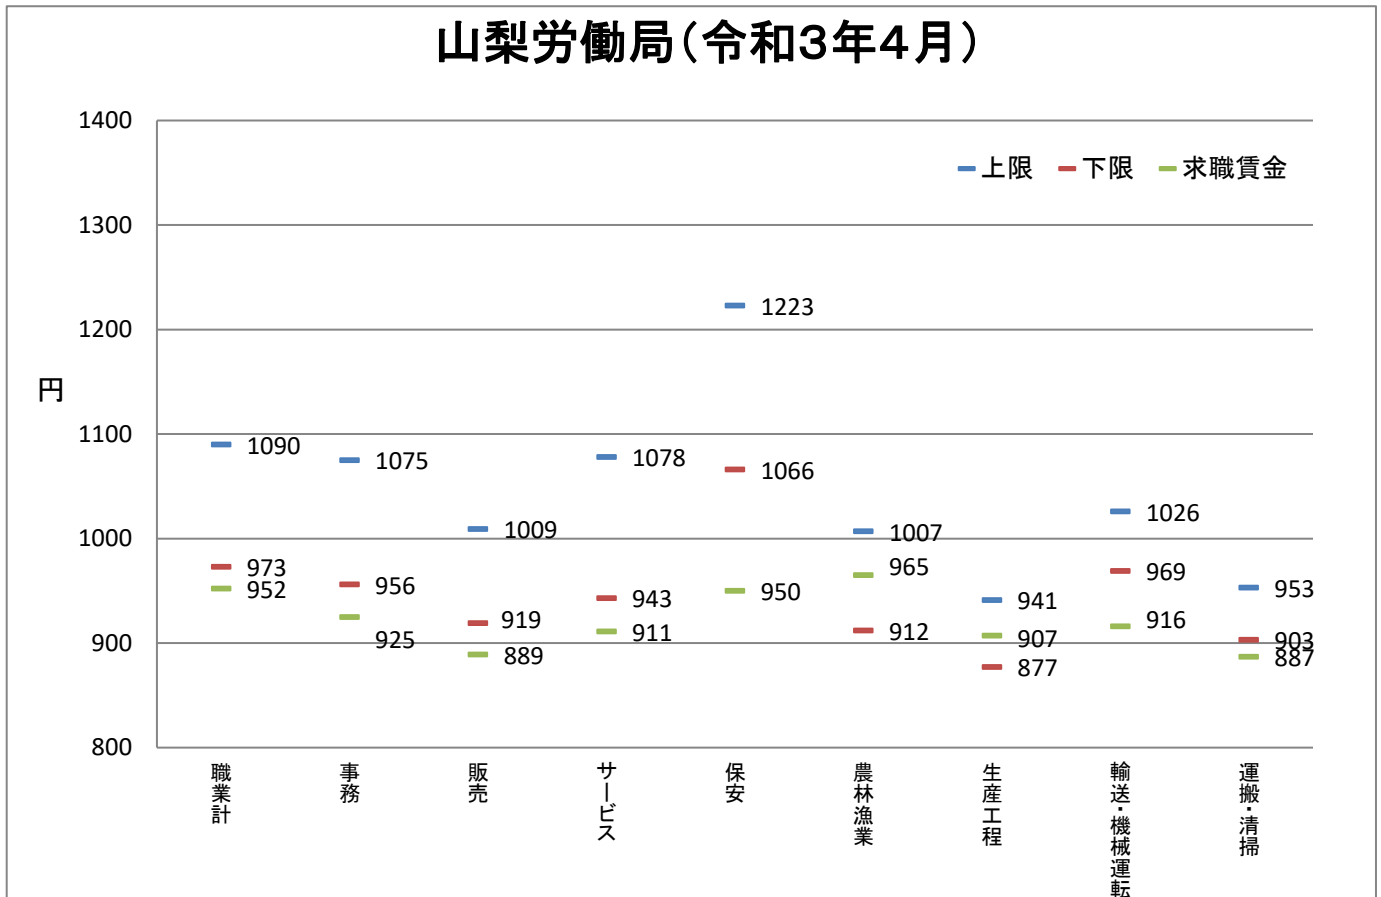

山梨労働局(令和3年4月)