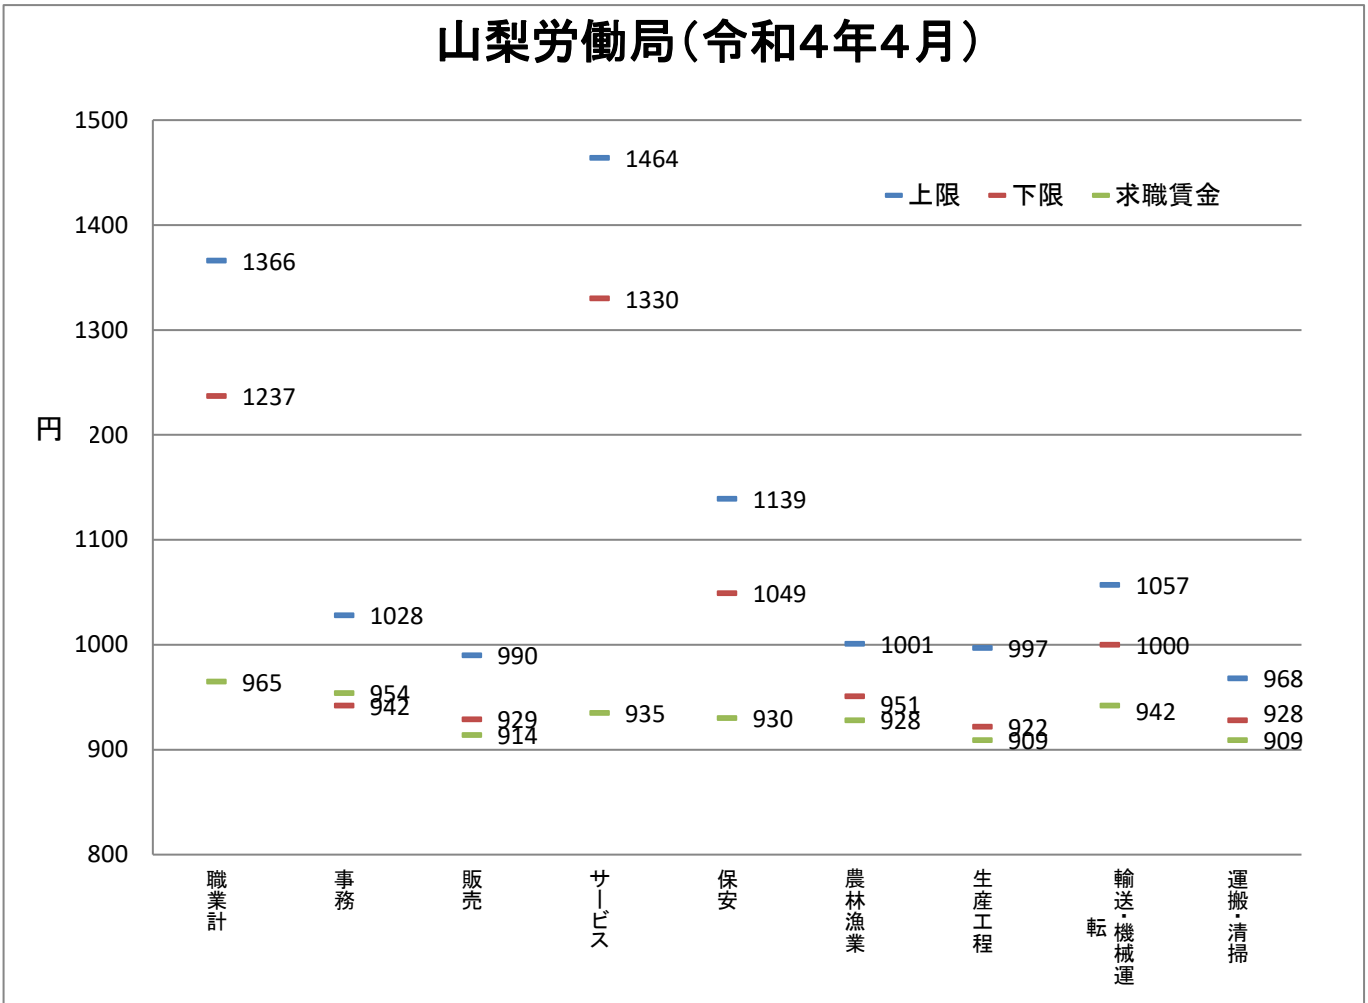

求人・求職賃金の分布

(都・県ごと、県境地域)

2022年4月

神奈川県労働局

都・県ごとにおける職種別の求人・求職賃金の分布

神奈川県労働局(令和4年4月)

神奈川県労働局(令和3年4月)

都・県ごとにおける職種別の求人・求職賃金の分布

都・県ごとにおける職種別の求人・求職賃金の分布

山梨労働局(令和4年4月)

山梨労働局(令和3年4月)

都・県ごとにおける職種別の求人・求職賃金の分布

静岡労働局 東部(令和4年4月)

山梨労働局 東部(令和4年4月)

職種別都県別の求人・求職賃金分布

資料出所: 職業安定業務統計(2022年4月)

求人賃金は、求人票の所定内時給の上限・下限の平均値

求職賃金は、希望時給額の平均値

県境地域における求人・求職賃金の分布

県東部