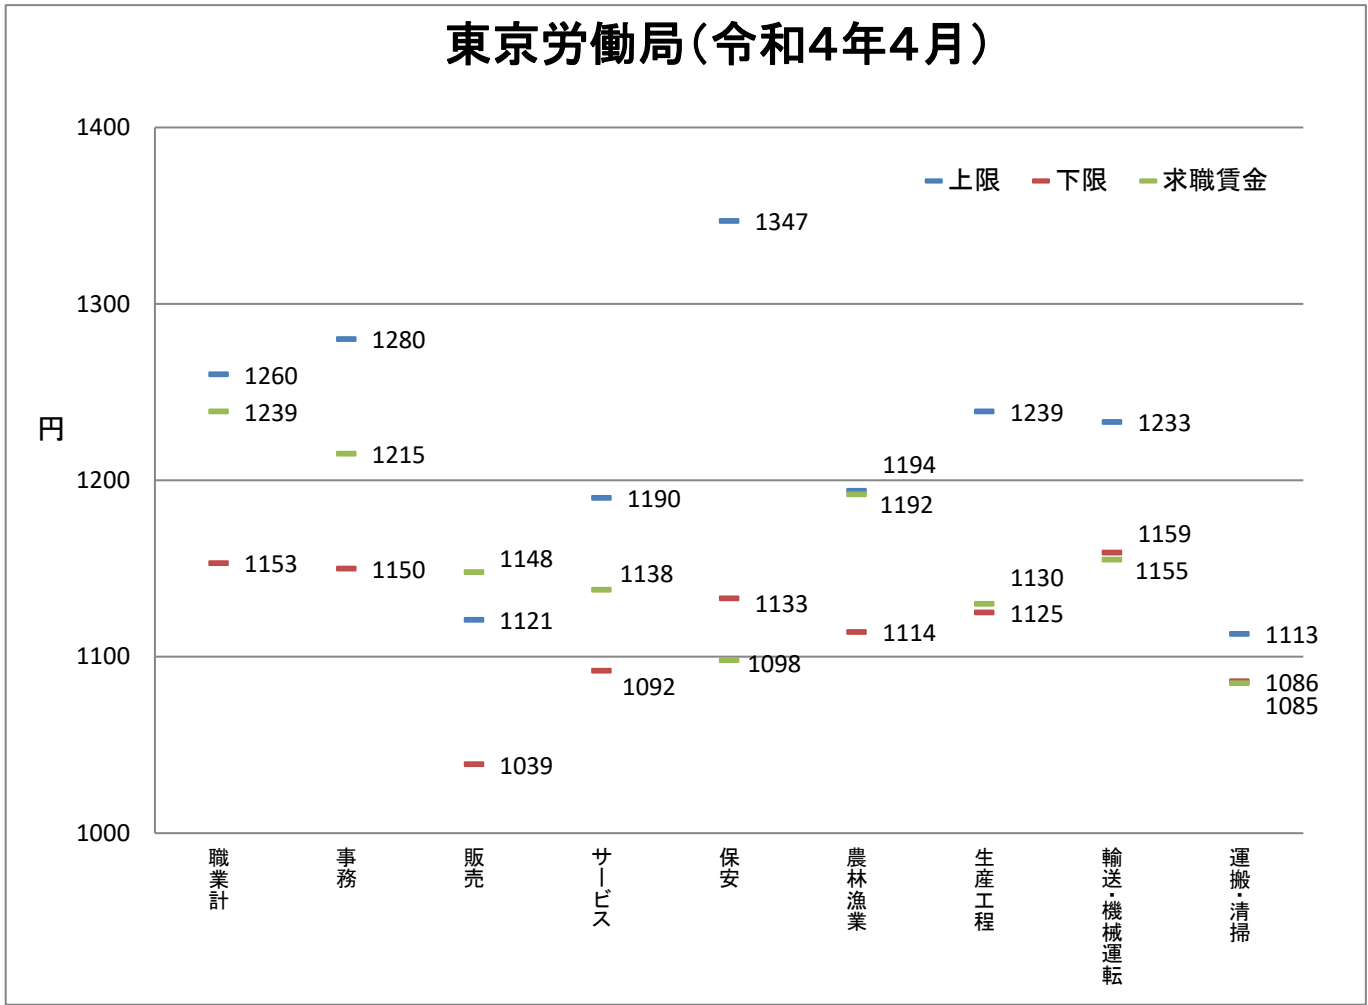

求人・求職賃金の分布

(都・県ごと、県境地域)

2022年4月

神奈川県労働局

都・県ごとにおける職種別の求人・求職賃金の分布

神奈川県労働局(令和4年4月)

神奈川県労働局(令和3年4月)

都・県ごとにおける職種別の求人・求職賃金の分布

都・県ごとにおける職種別の求人・求職賃金の分布

山梨労働局(令和4年4月)

山梨労働局(令和3年4月)

都・県ごとにおける職種別の求人・求職賃金の分布

静岡労働局 東部(令和4年4月)

山梨労働局 東部(令和4年4月)

職種別都県別の求人・求職賃金分布

資料出所: 職業安定業務統計(2022年4月)

求人賃金は、求人票の所定内時給の上限・下限の平均値

求職賃金は、希望時給額の平均値

県境地域における求人・求職賃金の分布

県東部