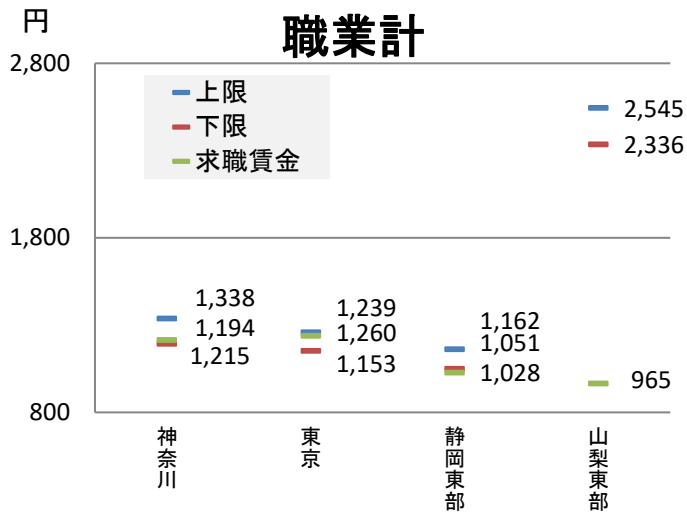

都・県ごとにおける職種別の求人・求職賃金の分布

山梨労働局(令和4年4月)

山梨労働局(令和3年4月)

都・県ごとにおける職種別の求人・求職賃金の分布

静岡労働局 東部(令和4年4月)

山梨労働局 東部(令和4年4月)

職種別都県別の求人・求職賃金分布

資料出所: 職業安定業務統計(2022年4月)

求人賃金は、求人票の所定内時給の上限・下限の平均値

求職賃金は、希望時給額の平均値

県境地域における求人・求職賃金の分布

県東部