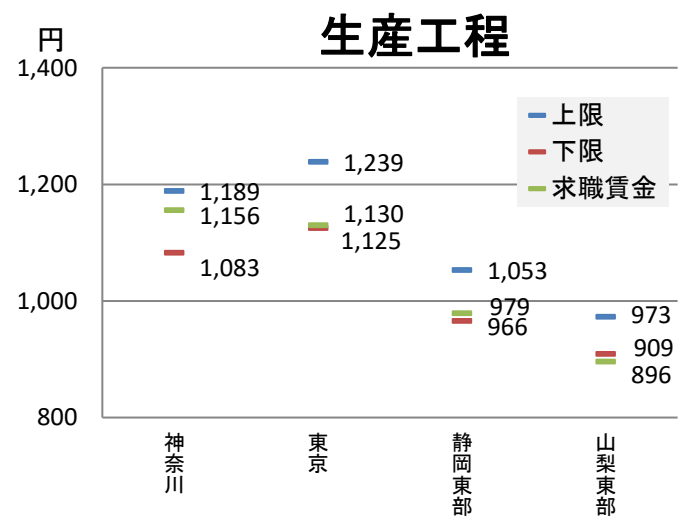

都・県ごとにおける職種別の求人・求職賃金の分布

山梨労働局(令和4年4月)

山梨労働局(令和3年4月)

都・県ごとにおける職種別の求人・求職賃金の分布

静岡労働局 東部(令和4年4月)

山梨労働局 東部(令和4年4月)

職種別都県別の求人・求職賃金分布

資料出所: 職業安定業務統計(2022年4月)

求人賃金は、求人票の所定内時給の上限・下限の平均値

求職賃金は、希望時給額の平均値

県境地域における求人・求職賃金の分布

県東部