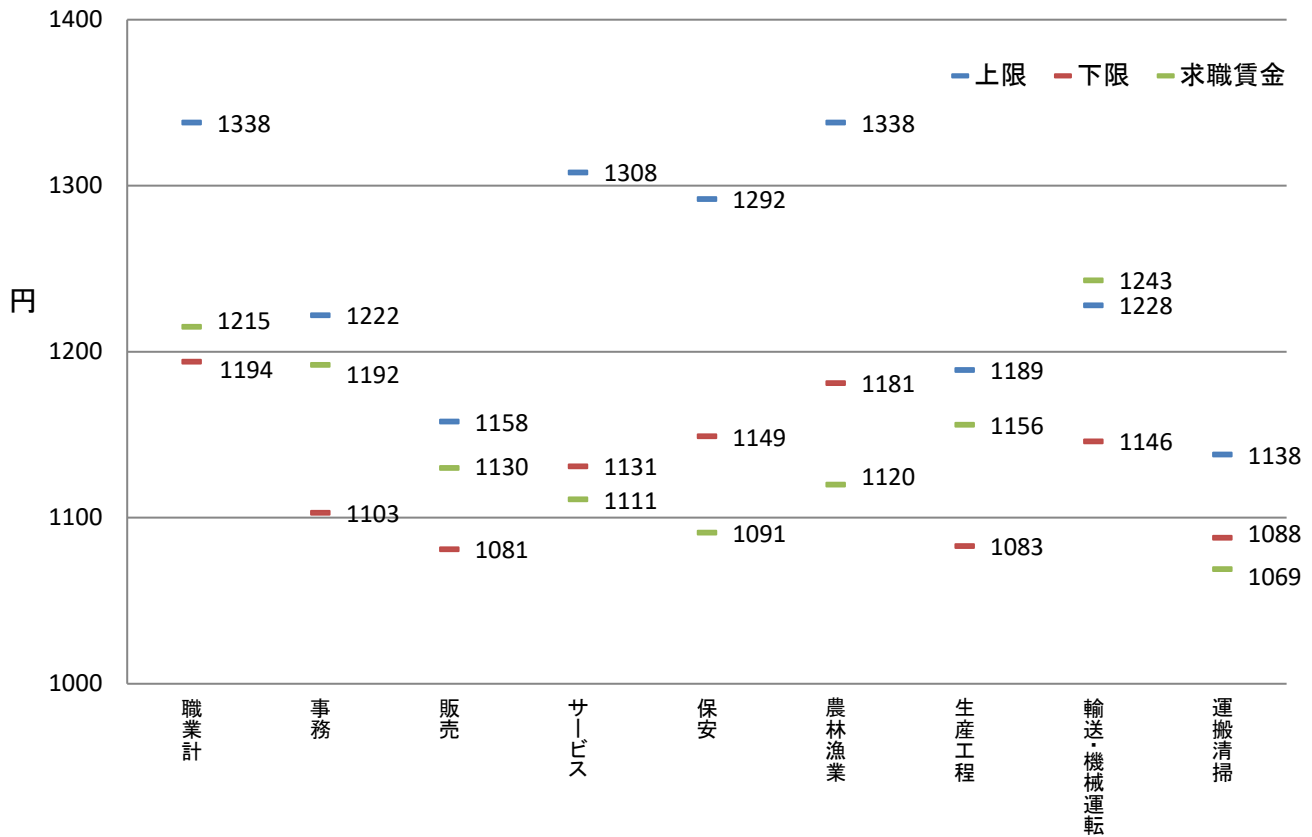

求人・求職賃金の分布

(都・県ごと、県境地域)

2022年4月

神奈川県労働局

都・県ごとにおける職種別の求人・求職賃金の分布

神奈川県労働局(令和4年4月)

神奈川県労働局(令和3年4月)

都・県ごとにおける職種別の求人・求職賃金の分布

都・県ごとにおける職種別の求人・求職賃金の分布

山梨労働局(令和4年4月)

山梨労働局(令和3年4月)

都・県ごとにおける職種別の求人・求職賃金の分布

静岡労働局 東部(令和4年4月)

山梨労働局 東部(令和4年4月)

職種別都県別の求人・求職賃金分布

資料出所: 職業安定業務統計(2022年4月)

求人賃金は、求人票の所定内時給の上限・下限の平均値

求職賃金は、希望時給額の平均値

県境地域における求人・求職賃金の分布

県東部