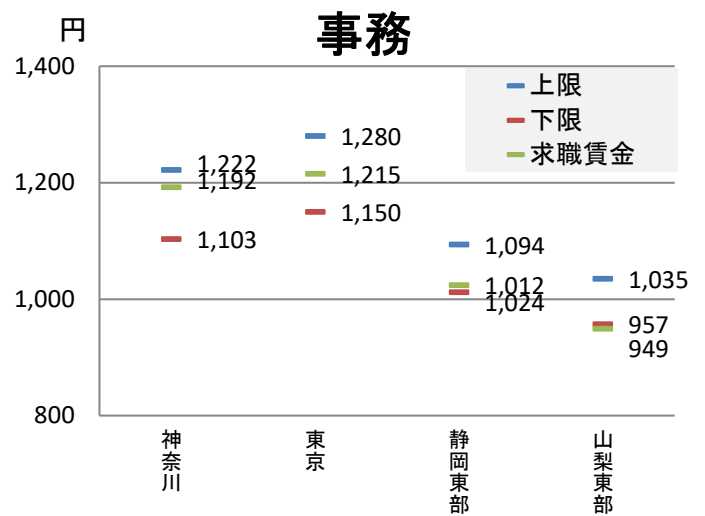

都・県ごとにおける職種別の求人・求職賃金の分布

山梨労働局(令和4年4月)

山梨労働局(令和3年4月)

都・県ごとにおける職種別の求人・求職賃金の分布

静岡労働局 東部(令和4年4月)

山梨労働局 東部(令和4年4月)

職種別都県別の求人・求職賃金分布

資料出所: 職業安定業務統計(2022年4月)

求人賃金は、求人票の所定内時給の上限・下限の平均値

求職賃金は、希望時給額の平均値

県境地域における求人・求職賃金の分布

県東部