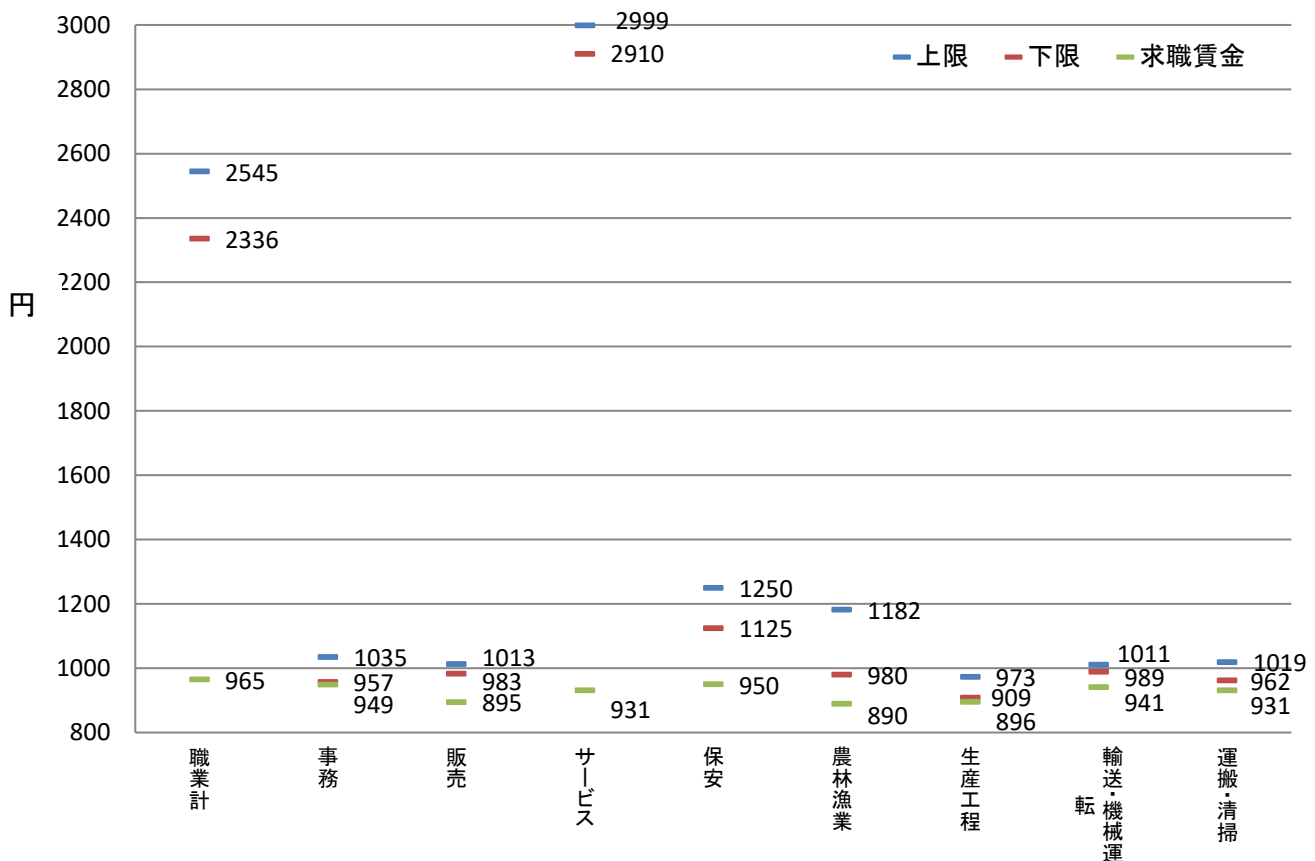

都・県ごとにおける職種別の求人・求職賃金の分布

山梨労働局(令和4年4月)

山梨労働局(令和3年4月)

都・県ごとにおける職種別の求人・求職賃金の分布

静岡労働局 東部(令和4年4月)

山梨労働局 東部(令和4年4月)

職種別都県別の求人・求職賃金分布

資料出所: 職業安定業務統計(2022年4月)