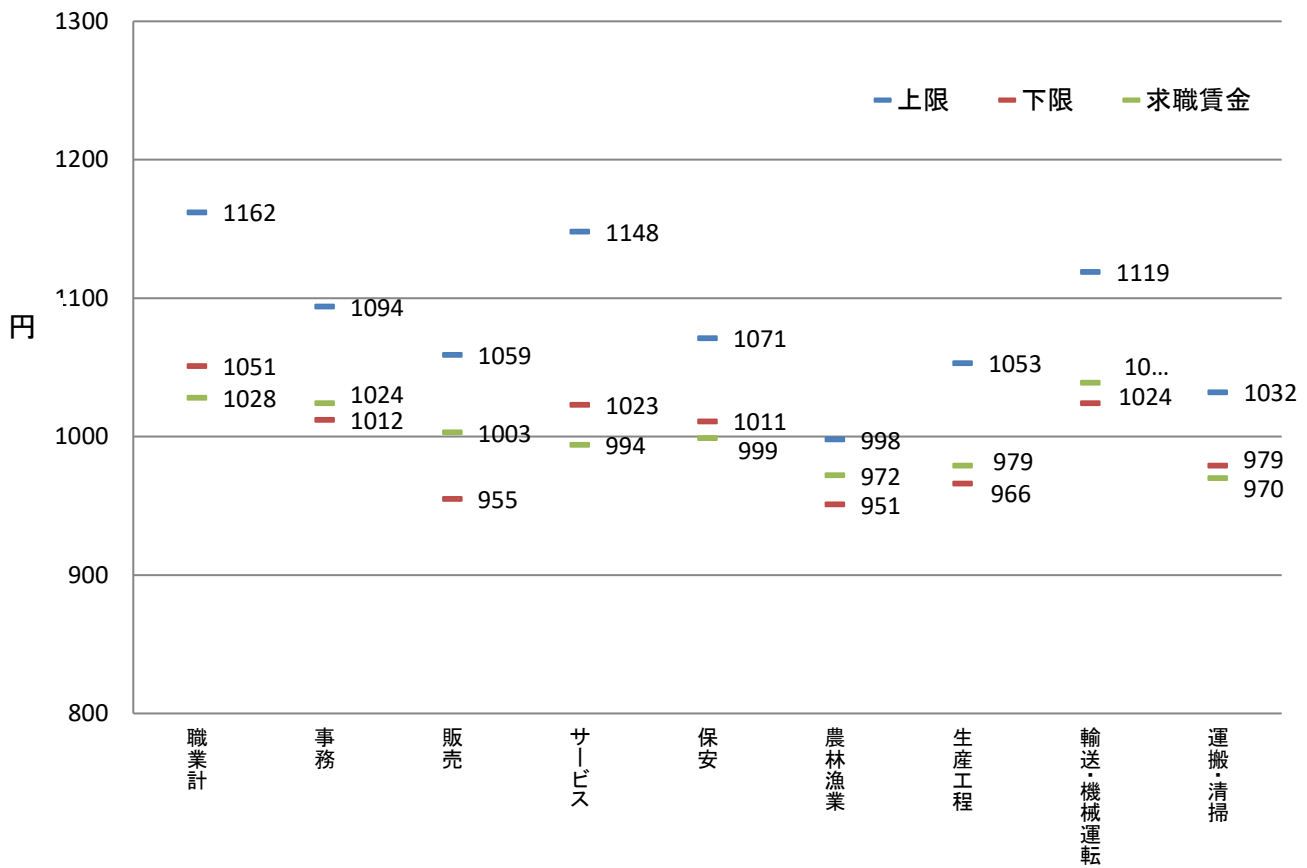

都・県ごとにおける職種別の求人・求職賃金の分布

山梨労働局(令和4年4月)

山梨労働局(令和3年4月)

都・県ごとにおける職種別の求人・求職賃金の分布

静岡労働局 東部(令和4年4月)

山梨労働局 東部(令和4年4月)

職種別都県別の求人・求職賃金分布

資料出所: 職業安定業務統計(2022年4月)

求人賃金は、求人票の所定内時給の上限・下限の平均値

求職賃金は、希望時給額の平均値

県境地域における求人・求職賃金の分布

県東部