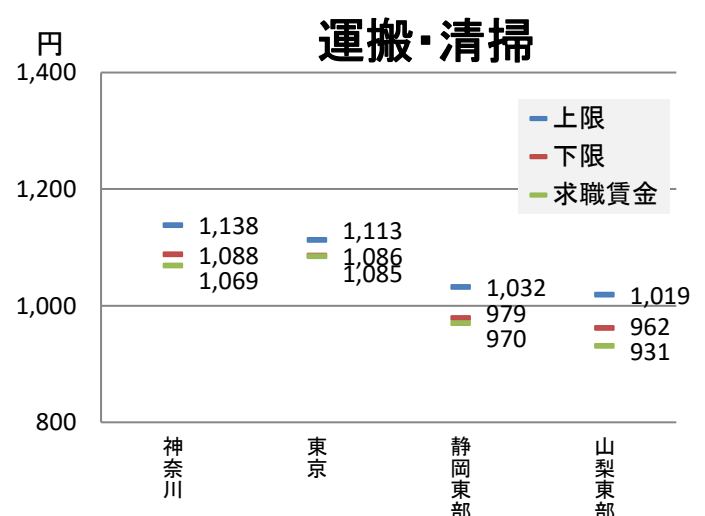

都・県ごとにおける職種別の求人・求職賃金の分布

山梨労働局(令和4年4月)

山梨労働局(令和3年4月)

都・県ごとにおける職種別の求人・求職賃金の分布

静岡労働局 東部(令和4年4月)

山梨労働局 東部(令和4年4月)

職種別都県別の求人・求職賃金分布

資料出所: 職業安定業務統計(2022年4月)

求人賃金は、求人票の所定内時給の上限・下限の平均値

求職賃金は、希望時給額の平均値

県境地域における求人・求職賃金の分布

県東部