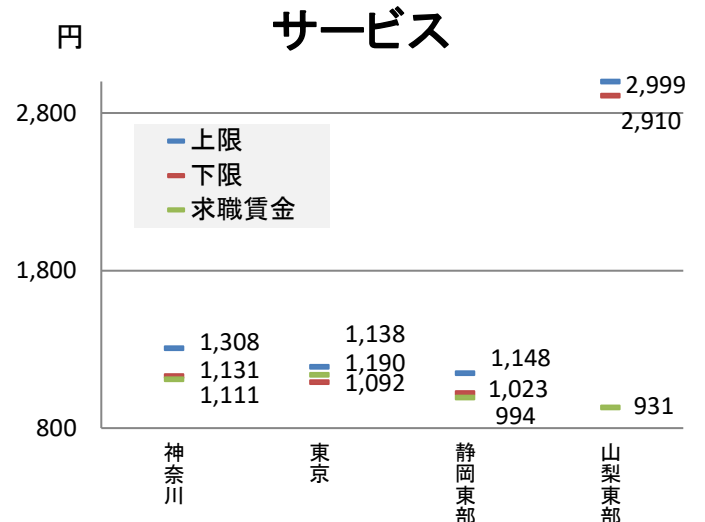

都・県ごとにおける職種別の求人・求職賃金の分布

山梨労働局(令和4年4月)

山梨労働局(令和3年4月)

都・県ごとにおける職種別の求人・求職賃金の分布

静岡労働局 東部(令和4年4月)

山梨労働局 東部(令和4年4月)

職種別都県別の求人・求職賃金分布

資料出所: 職業安定業務統計(2022年4月)

求人賃金は、求人票の所定内時給の上限・下限の平均値

求職賃金は、希望時給額の平均値

県境地域における求人・求職賃金の分布

県東部