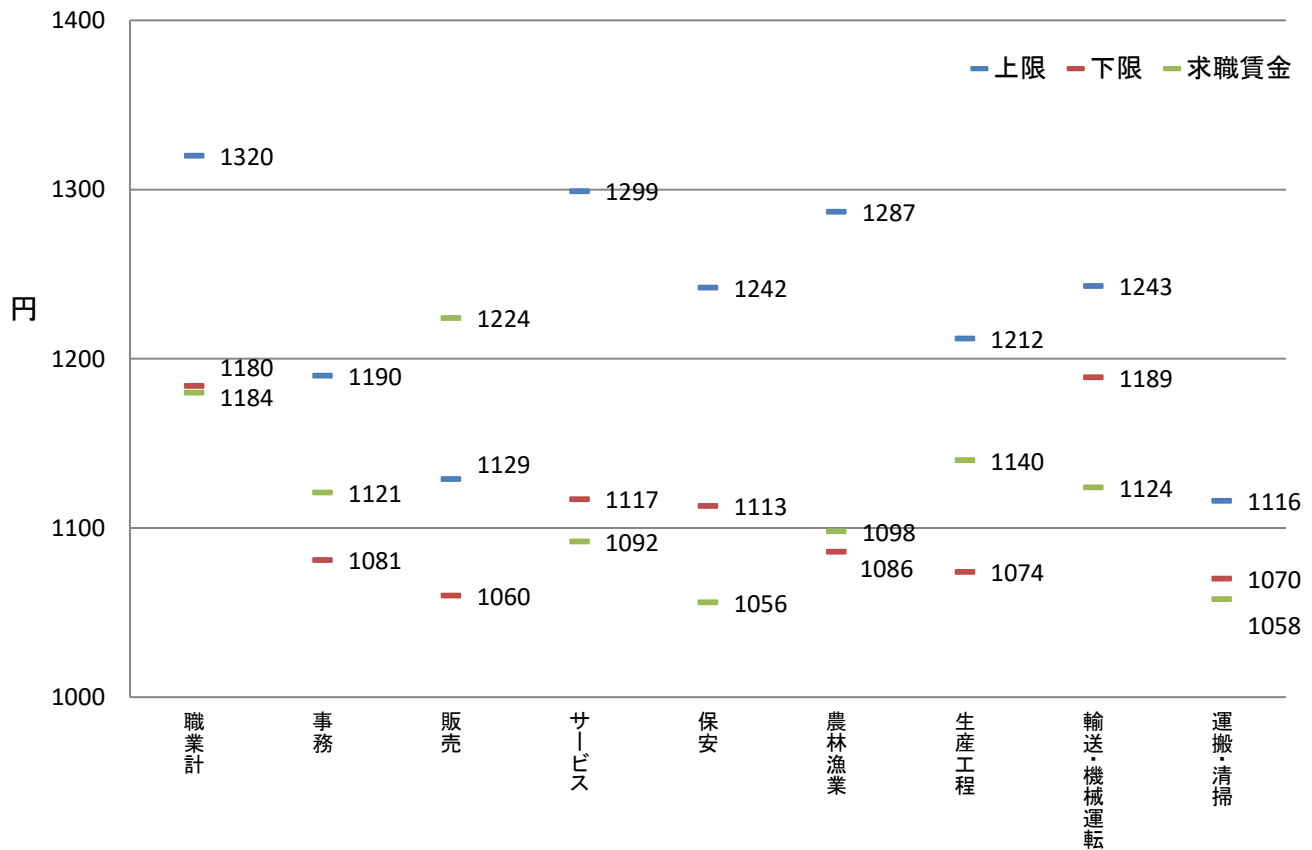

求人・求職賃金の分布

(都・県ごと、県境地域)

2022年4月

神奈川県労働局

都・県ごとにおける職種別の求人・求職賃金の分布

神奈川県労働局(令和4年4月)

神奈川県労働局(令和3年4月)

都・県ごとにおける職種別の求人・求職賃金の分布

都・県ごとにおける職種別の求人・求職賃金の分布

山梨労働局(令和4年4月)

山梨労働局(令和3年4月)

都・県ごとにおける職種別の求人・求職賃金の分布

静岡労働局 東部(令和4年4月)

山梨労働局 東部(令和4年4月)

職種別都県別の求人・求職賃金分布

資料出所: 職業安定業務統計(2022年4月)

求人賃金は、求人票の所定内時給の上限・下限の平均値

求職賃金は、希望時給額の平均値

県境地域における求人・求職賃金の分布

県東部