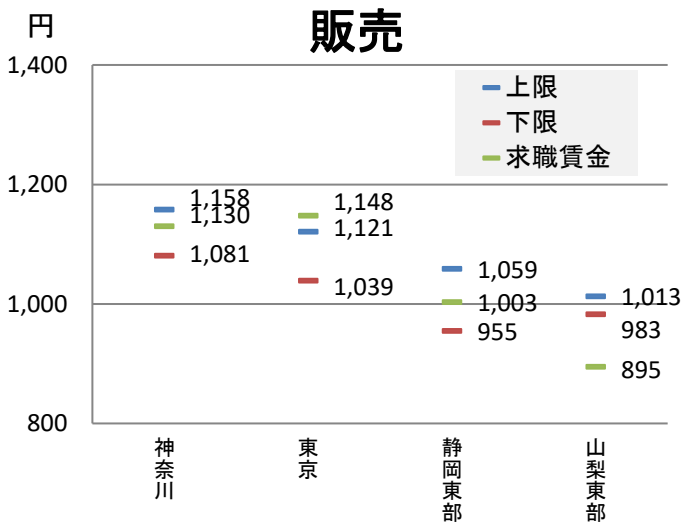

都・県ごとにおける職種別の求人・求職賃金の分布

山梨労働局(令和4年4月)

山梨労働局(令和3年4月)

都・県ごとにおける職種別の求人・求職賃金の分布

静岡労働局 東部(令和4年4月)

山梨労働局 東部(令和4年4月)

職種別都県別の求人・求職賃金分布

資料出所: 職業安定業務統計(2022年4月)

求人賃金は、求人票の所定内時給の上限・下限の平均値

求職賃金は、希望時給額の平均値

県境地域における求人・求職賃金の分布

県東部