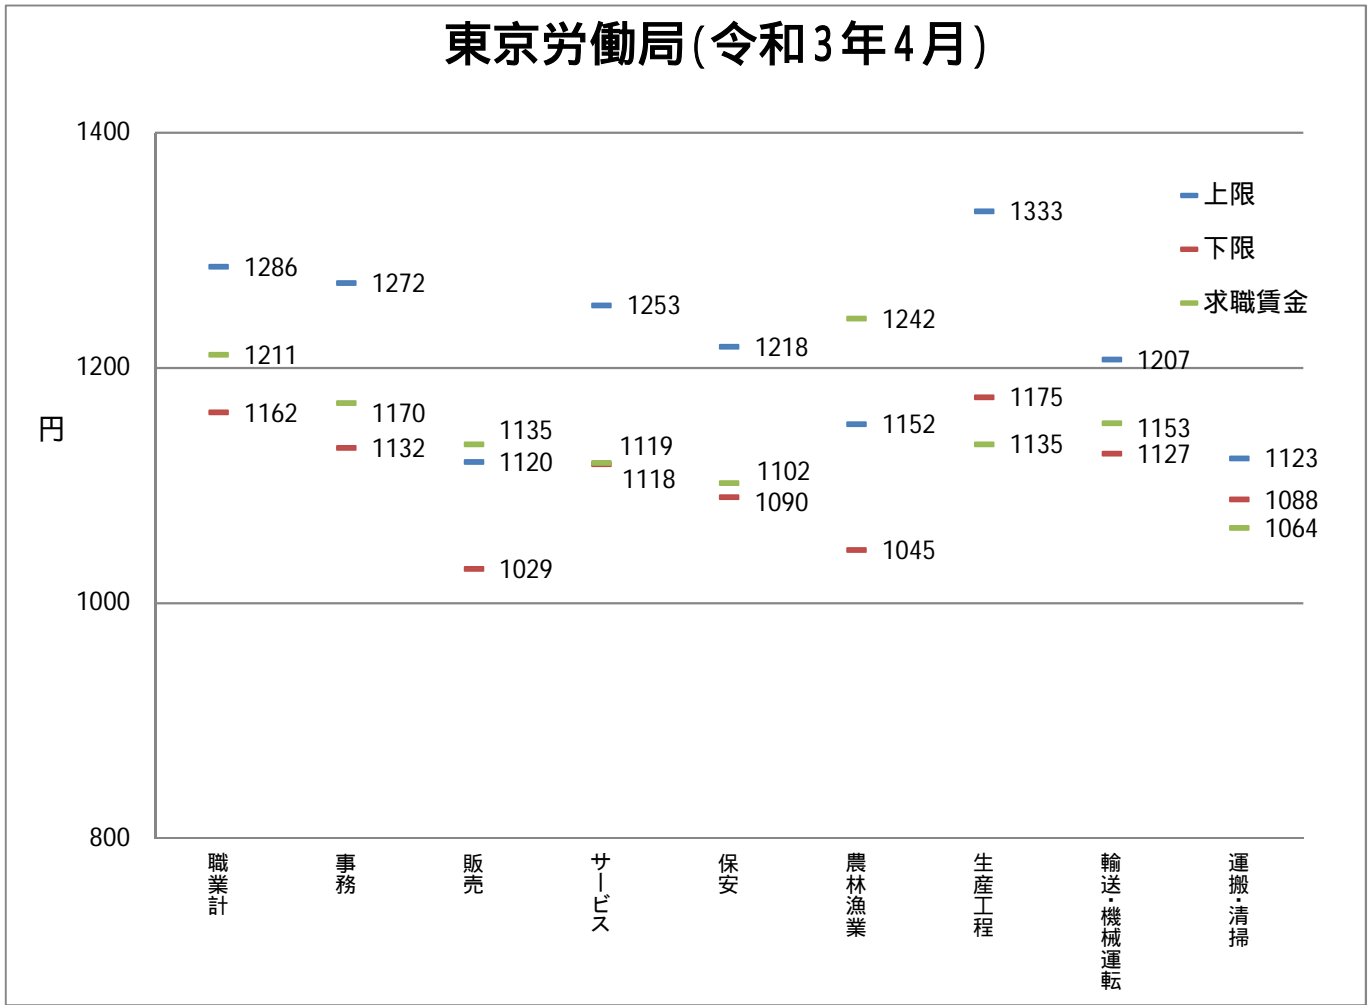

求人・求職賃金の分布

(都・県ごと、県境地域)

2021年4月

神奈川労働局

都・県ごとにおける職種別の求人・求職賃金の分布

神奈川県労働局(令和3年4月)

神奈川県労働局(令和2年4月)

都・県ごとにおける職種別の求人・求職賃金の分布

都・県ごとにおける職種別の求人・求職賃金の分布

都・県ごとにおける職種別の求人・求職賃金の分布

職種別都県別の求人・求職賃金分布

資料出所：職業安定業務統計(2021年4月)

求人賃金は、求人票の所定内時給の上限・下限の平均値

求職賃金は、希望時給額の平均値