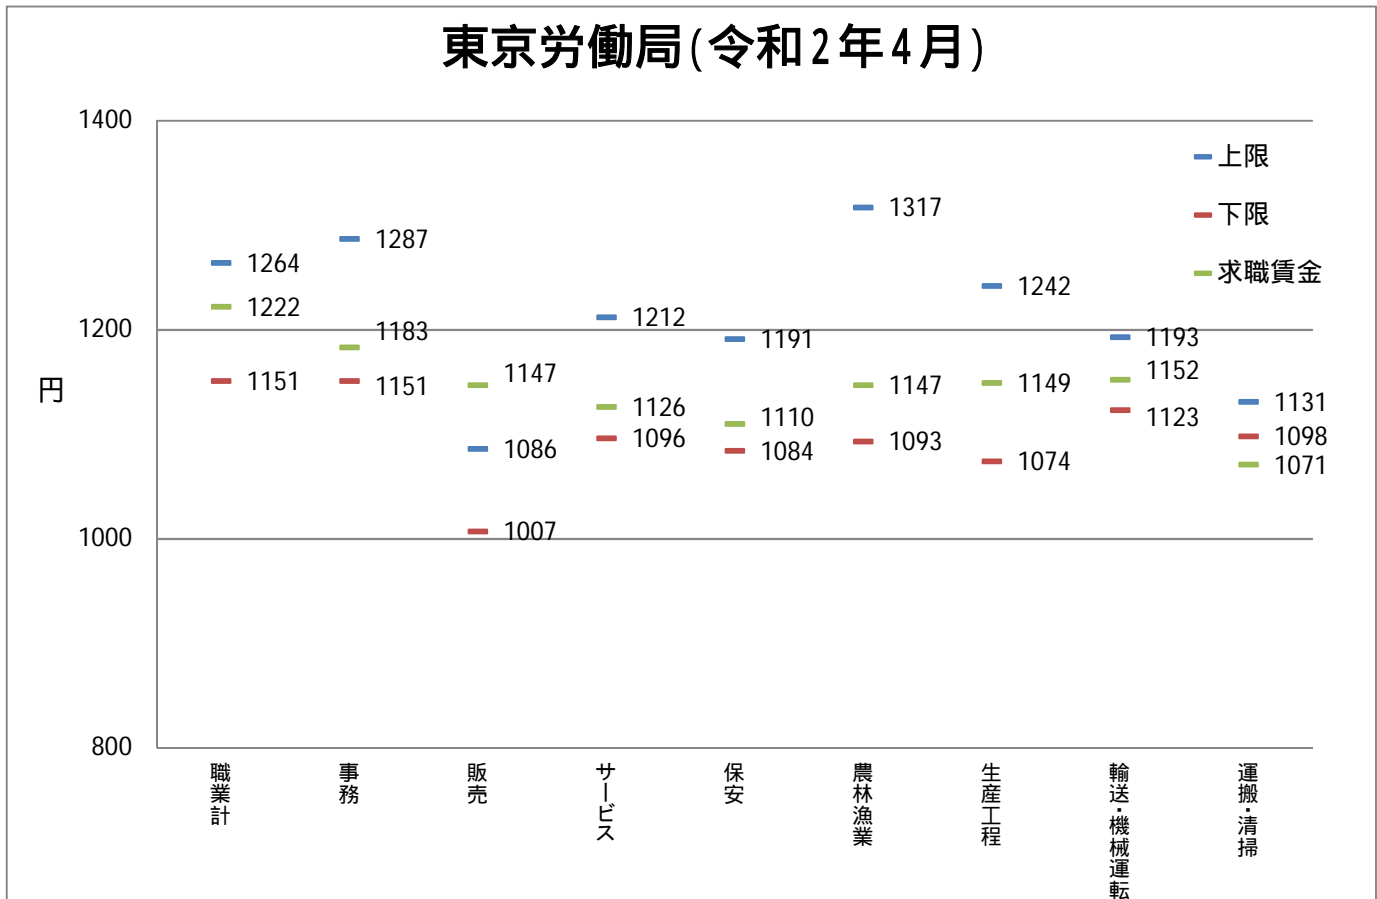

求人・求職賃金の分布

(都・県ごと、県境地域)

2021年4月

神奈川労働局

都・県ごとにおける職種別の求人・求職賃金の分布

神奈川県労働局(令和3年4月)

神奈川県労働局(令和2年4月)

都・県ごとにおける職種別の求人・求職賃金の分布

都・県ごとにおける職種別の求人・求職賃金の分布

都・県ごとにおける職種別の求人・求職賃金の分布

職種別都県別の求人・求職賃金分布

資料出所：職業安定業務統計(2021年4月)

求人賃金は、求人票の所定内時給の上限・下限の平均値

求職賃金は、希望時給額の平均値