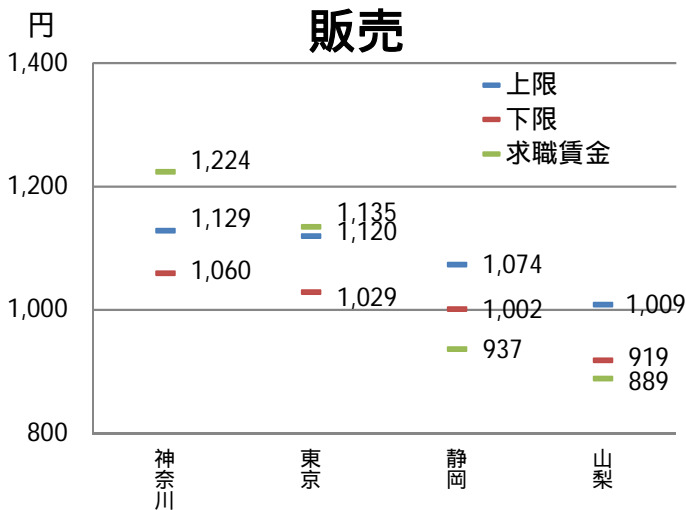

職種別都県別の求人・求職賃金分布

資料出所：職業安定業務統計(2021年4月)

求人賃金は、求人票の所定内時給の上限・下限の平均値

求職賃金は、希望時給額の平均値