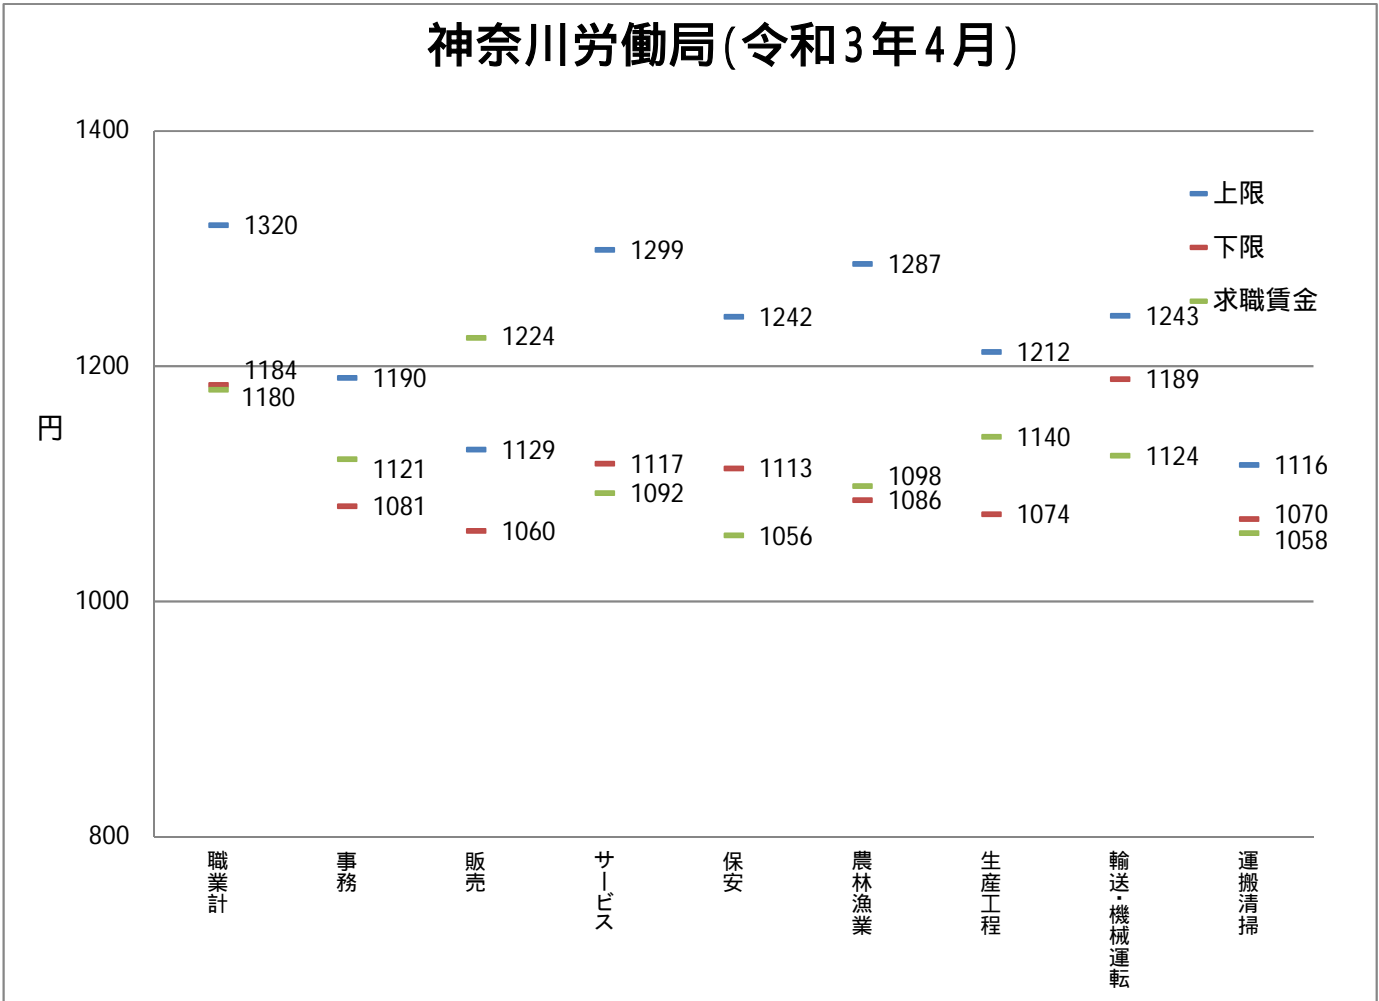

求人・求職賃金の分布

(都・県ごと、県境地域)

2021年4月

神奈川労働局

都・県ごとにおける職種別の求人・求職賃金の分布

神奈川県労働局(令和3年4月)

神奈川県労働局(令和2年4月)

都・県ごとにおける職種別の求人・求職賃金の分布

都・県ごとにおける職種別の求人・求職賃金の分布

都・県ごとにおける職種別の求人・求職賃金の分布

職種別都県別の求人・求職賃金分布

資料出所：職業安定業務統計(2021年4月)

求人賃金は、求人票の所定内時給の上限・下限の平均値

求職賃金は、希望時給額の平均値