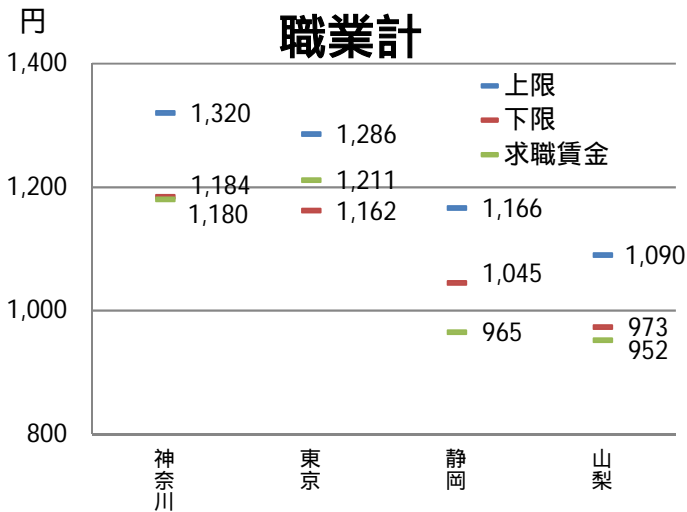

職種別都県別の求人・求職賃金分布

資料出所：職業安定業務統計(2021年4月)

求人賃金は、求人票の所定内時給の上限・下限の平均値

求職賃金は、希望時給額の平均値