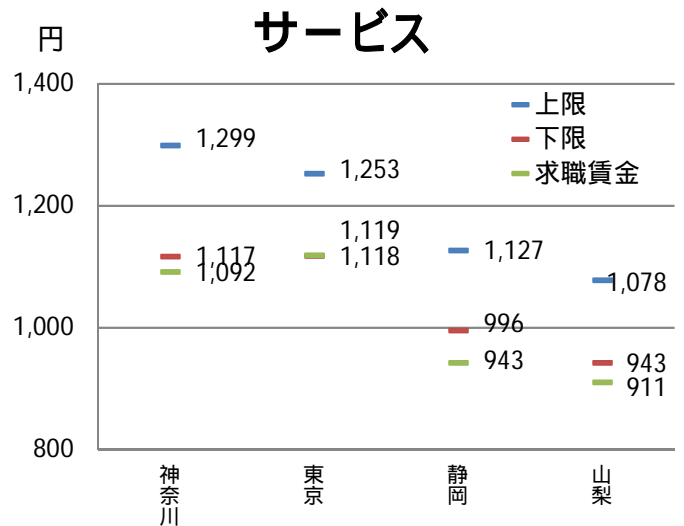

求人・求職賃金の分布

(都・県ごと、県境地域)

2021年4月

神奈川労働局

都・県ごとにおける職種別の求人・求職賃金の分布

神奈川県労働局(令和3年4月)

神奈川県労働局(令和2年4月)

都・県ごとにおける職種別の求人・求職賃金の分布

都・県ごとにおける職種別の求人・求職賃金の分布

都・県ごとにおける職種別の求人・求職賃金の分布

職種別都県別の求人・求職賃金分布

資料出所：職業安定業務統計(2021年4月)

求人賃金は、求人票の所定内時給の上限・下限の平均値

求職賃金は、希望時給額の平均値