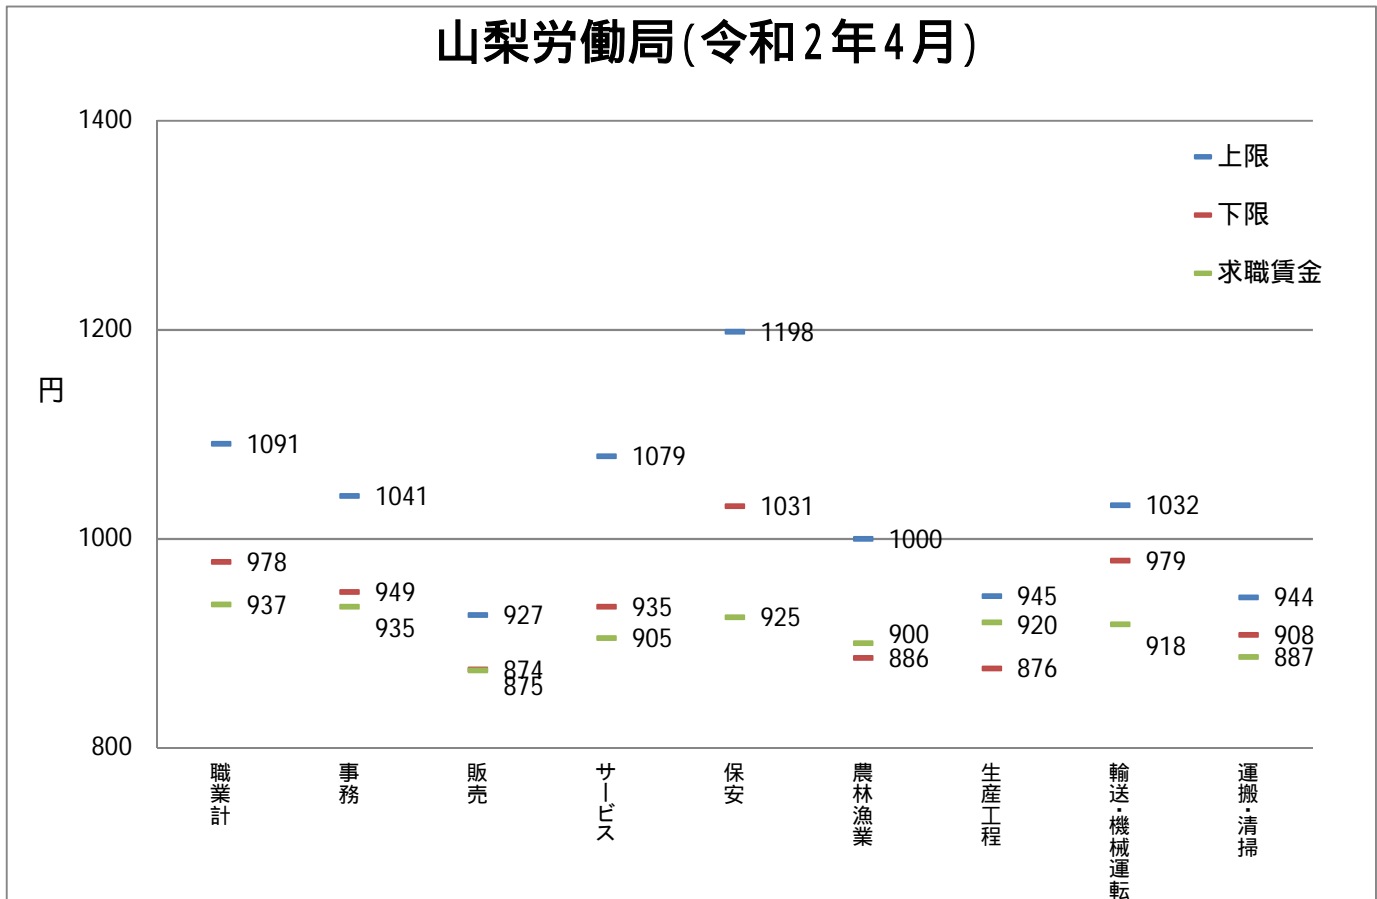

都・県ごとにおける職種別の求人・求職賃金の分布