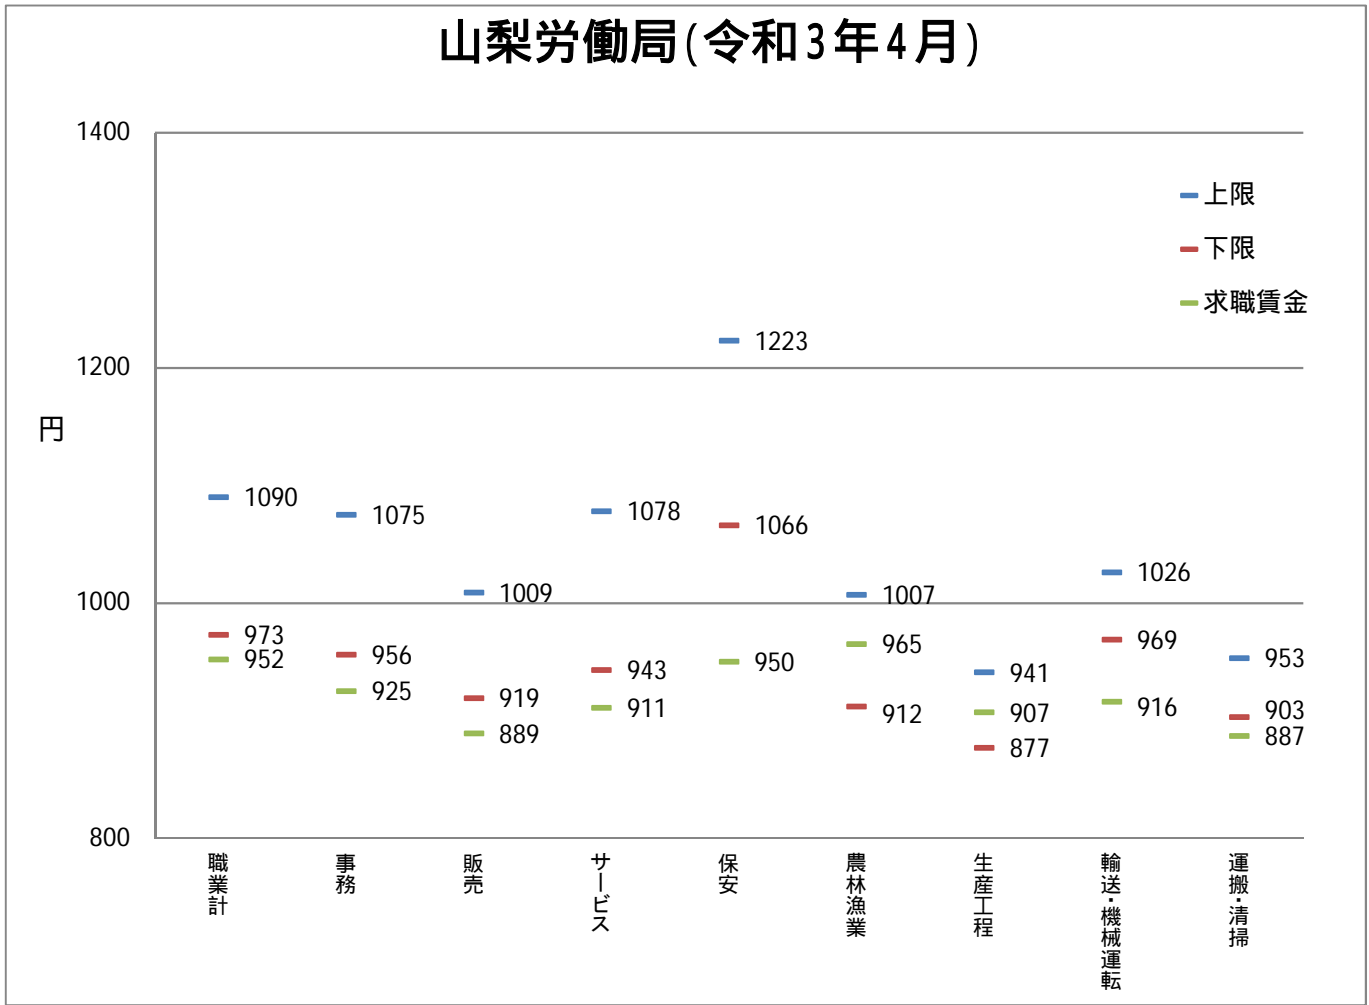

求人・求職賃金の分布

(都・県ごと、県境地域)

2021年4月

神奈川労働局

都・県ごとにおける職種別の求人・求職賃金の分布

神奈川県労働局(令和3年4月)

神奈川県労働局(令和2年4月)

都・県ごとにおける職種別の求人・求職賃金の分布

都・県ごとにおける職種別の求人・求職賃金の分布

都・県ごとにおける職種別の求人・求職賃金の分布

職種別都県別の求人・求職賃金分布

資料出所：職業安定業務統計(2021年4月)

求人賃金は、求人票の所定内時給の上限・下限の平均値

求職賃金は、希望時給額の平均値