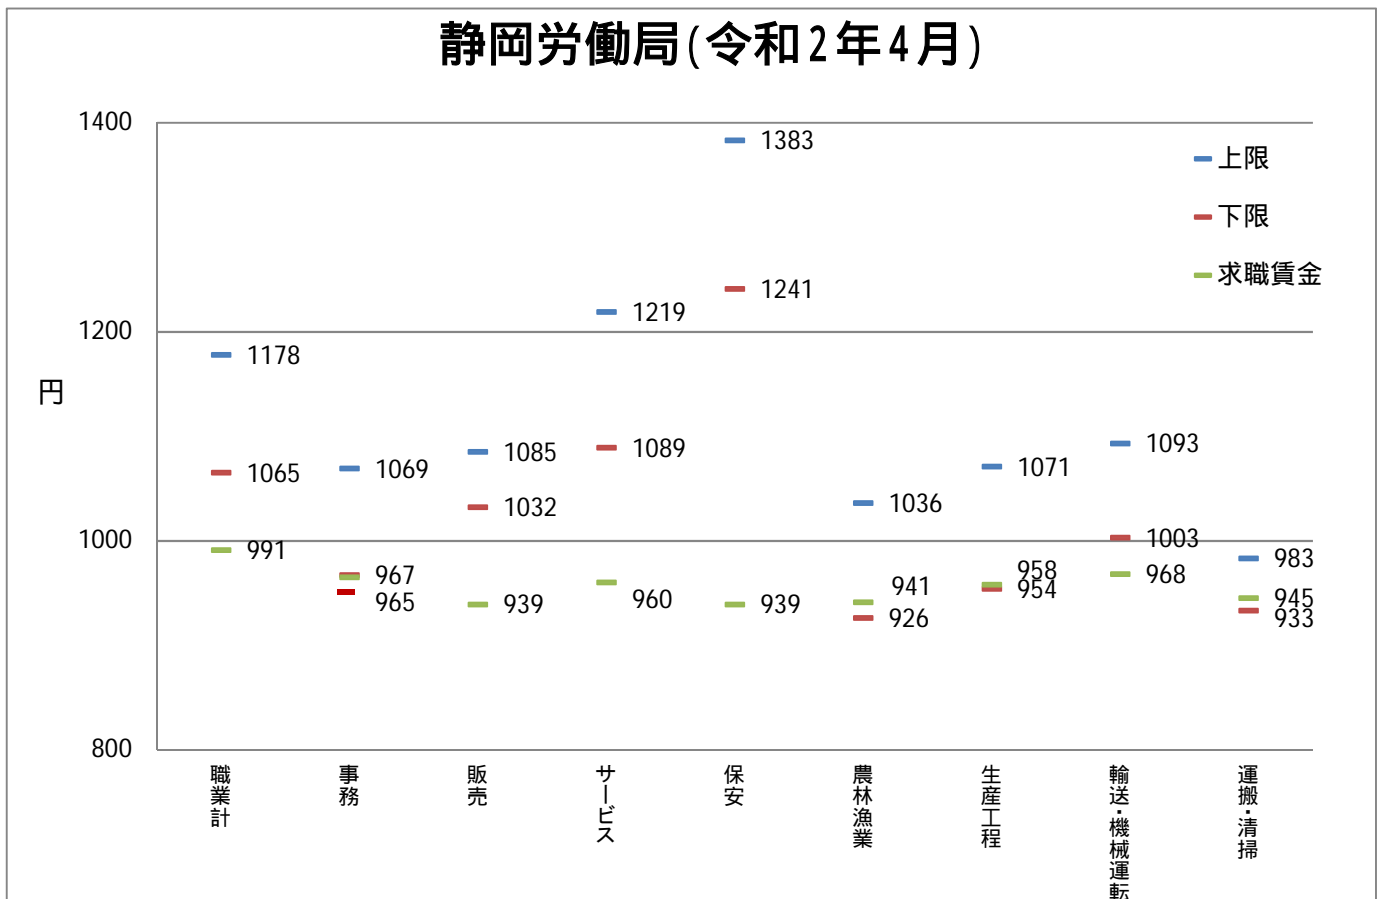

求人・求職賃金の分布

(都・県ごと、県境地域)

2021年4月

神奈川労働局

都・県ごとにおける職種別の求人・求職賃金の分布

神奈川県労働局(令和3年4月)

神奈川県労働局(令和2年4月)

都・県ごとにおける職種別の求人・求職賃金の分布

都・県ごとにおける職種別の求人・求職賃金の分布

都・県ごとにおける職種別の求人・求職賃金の分布

職種別都県別の求人・求職賃金分布

資料出所：職業安定業務統計(2021年4月)

求人賃金は、求人票の所定内時給の上限・下限の平均値

求職賃金は、希望時給額の平均値