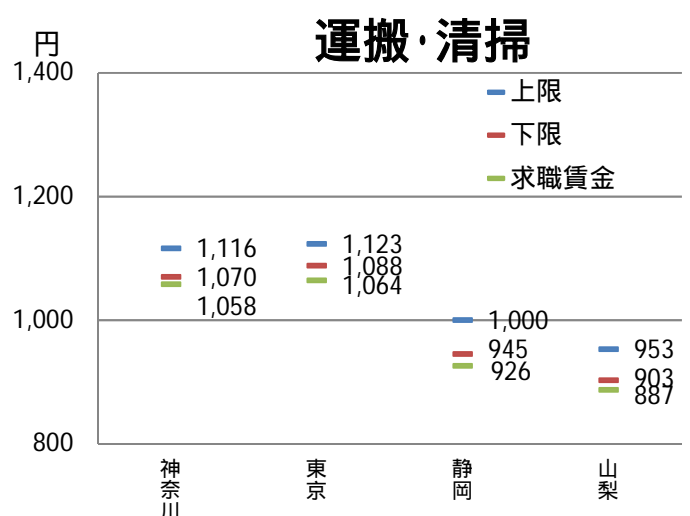

職種別都県別の求人・求職賃金分布

資料出所：職業安定業務統計(2021年4月)

求人賃金は、求人票の所定内時給の上限・下限の平均値

求職賃金は、希望時給額の平均値