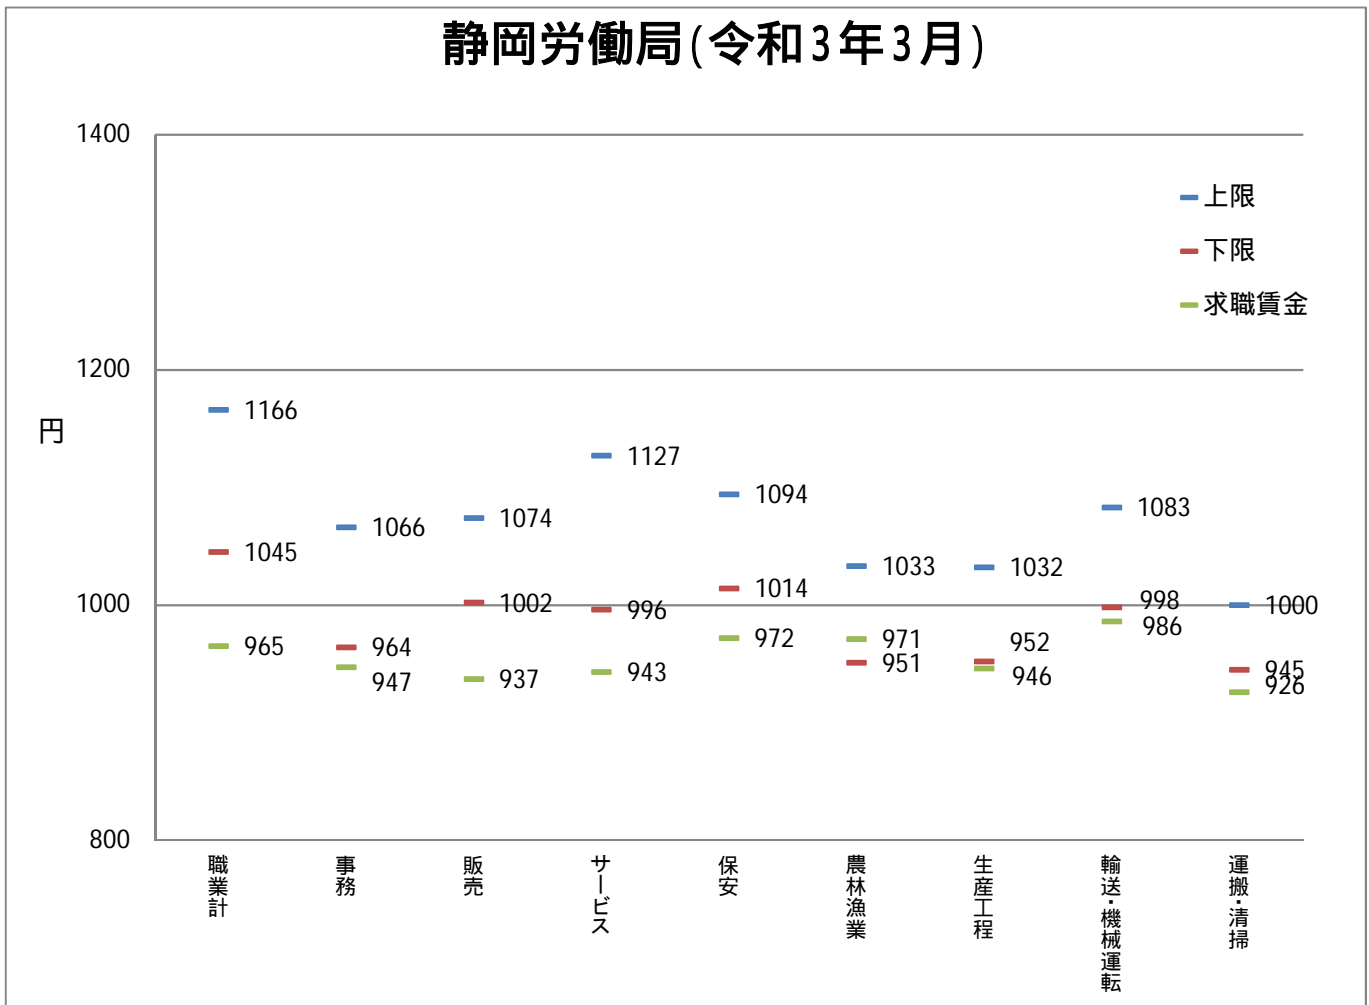

求人・求職賃金の分布

(都・県ごと、県境地域)

2021年4月

神奈川労働局

都・県ごとにおける職種別の求人・求職賃金の分布

神奈川県労働局(令和3年4月)

神奈川県労働局(令和2年4月)

都・県ごとにおける職種別の求人・求職賃金の分布

都・県ごとにおける職種別の求人・求職賃金の分布

都・県ごとにおける職種別の求人・求職賃金の分布

職種別都県別の求人・求職賃金分布

資料出所：職業安定業務統計(2021年4月)

求人賃金は、求人票の所定内時給の上限・下限の平均値

求職賃金は、希望時給額の平均値