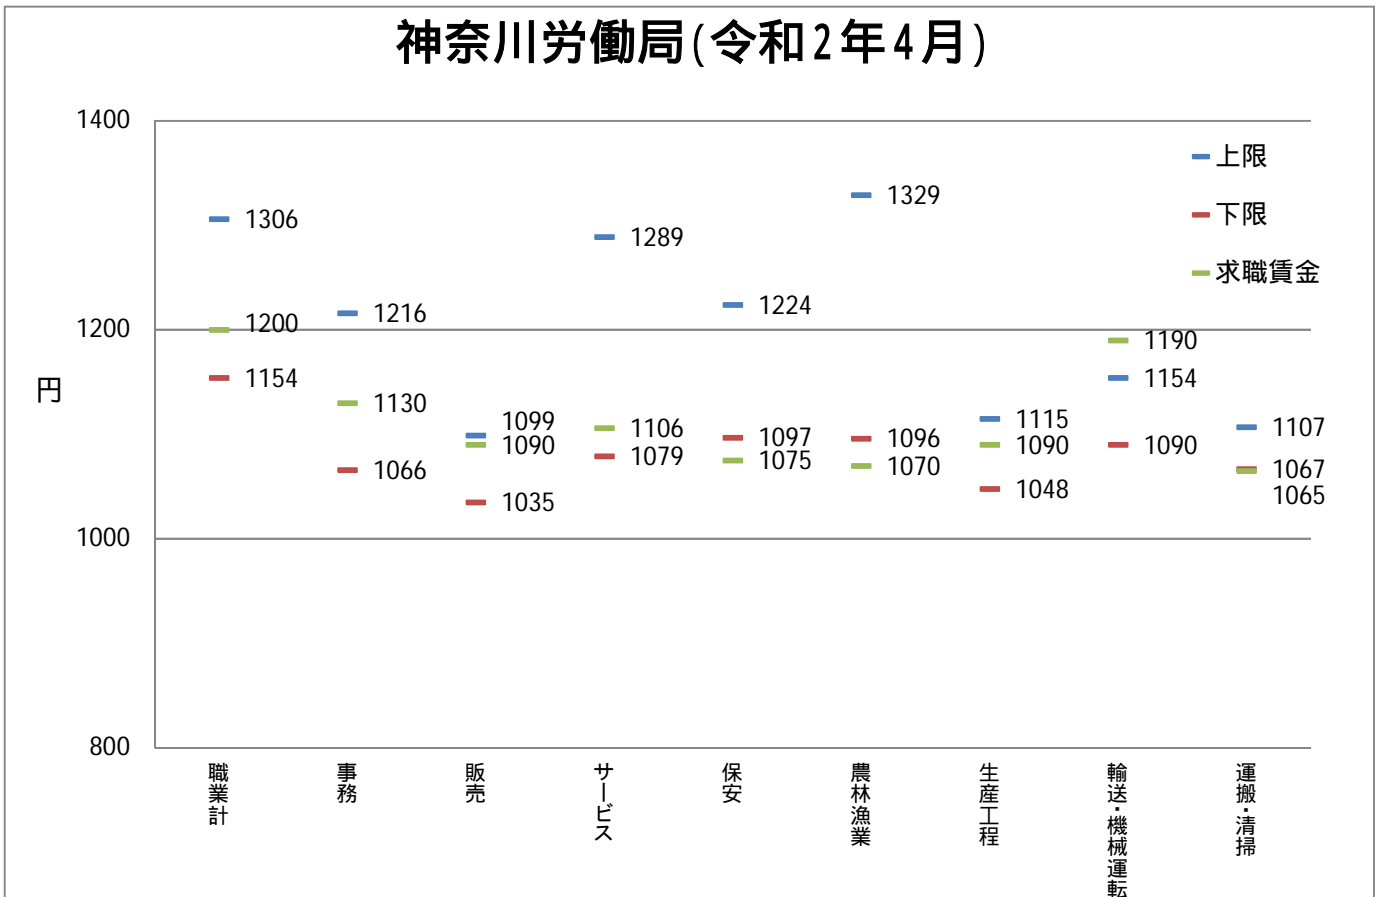

求人・求職賃金の分布

(都・県ごと、県境地域)

2021年4月

神奈川労働局

都・県ごとにおける職種別の求人・求職賃金の分布

神奈川県労働局(令和3年4月)

神奈川県労働局(令和2年4月)

都・県ごとにおける職種別の求人・求職賃金の分布