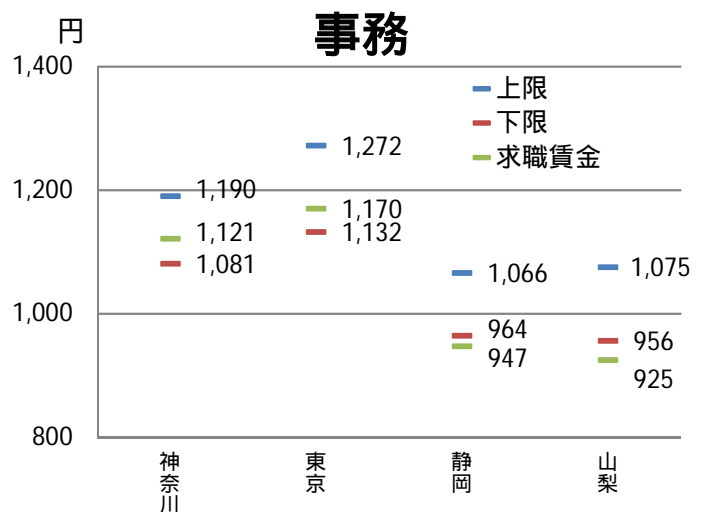

職種別都県別の求人・求職賃金分布

資料出所：職業安定業務統計(2021年4月)

求人賃金は、求人票の所定内時給の上限・下限の平均値

求職賃金は、希望時給額の平均値