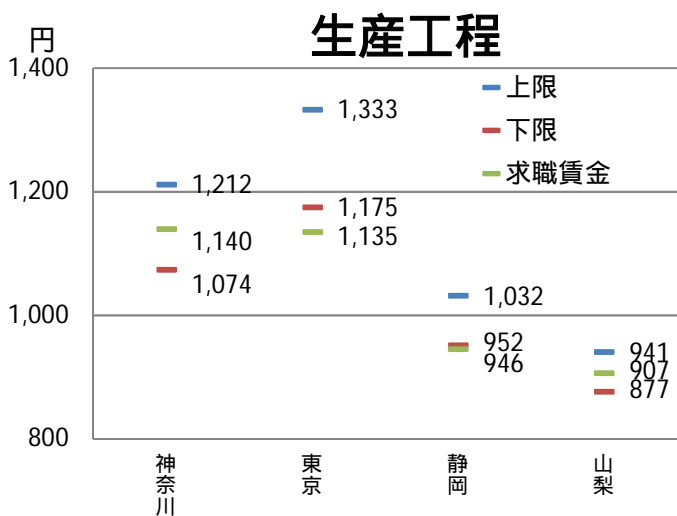

職種別都県別の求人・求職賃金分布

資料出所：職業安定業務統計(2021年4月)

求人賃金は、求人票の所定内時給の上限・下限の平均値

求職賃金は、希望時給額の平均値