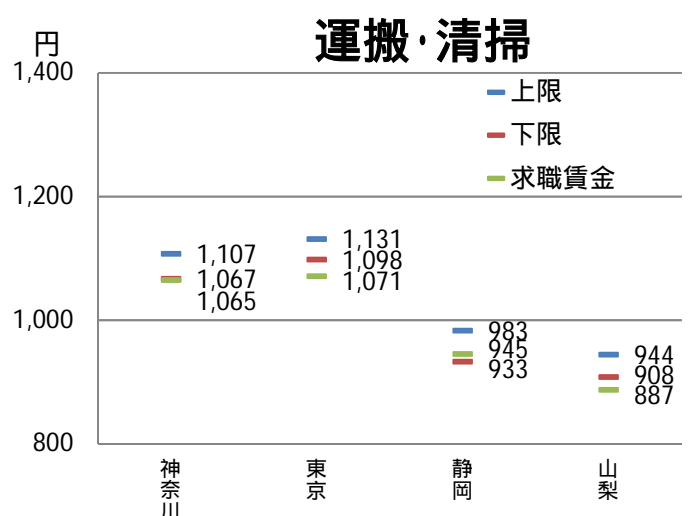

都・県ごとにおける職種別の求人・求職賃金の分布

神奈川県労働局(令和2年4月)

神奈川県労働局(平成31年4月)

都・県ごとにおける職種別の求人・求職賃金の分布

都・県ごとにおける職種別の求人・求職賃金の分布

都・県ごとにおける職種別の求人・求職賃金の分布

職種別都県別の求人・求職賃金分布

資料出所：職業安定業務統計（2019年4月）

求人賃金は、求人票の所定内時給の上限・下限の平均値

求職賃金は、希望時給額の平均値

県境地域における求人・求職賃金の分布

県東部

県境地域における求人・求職賃金の分布

県東部

県境地域における求人・求職賃金の分布

県西部