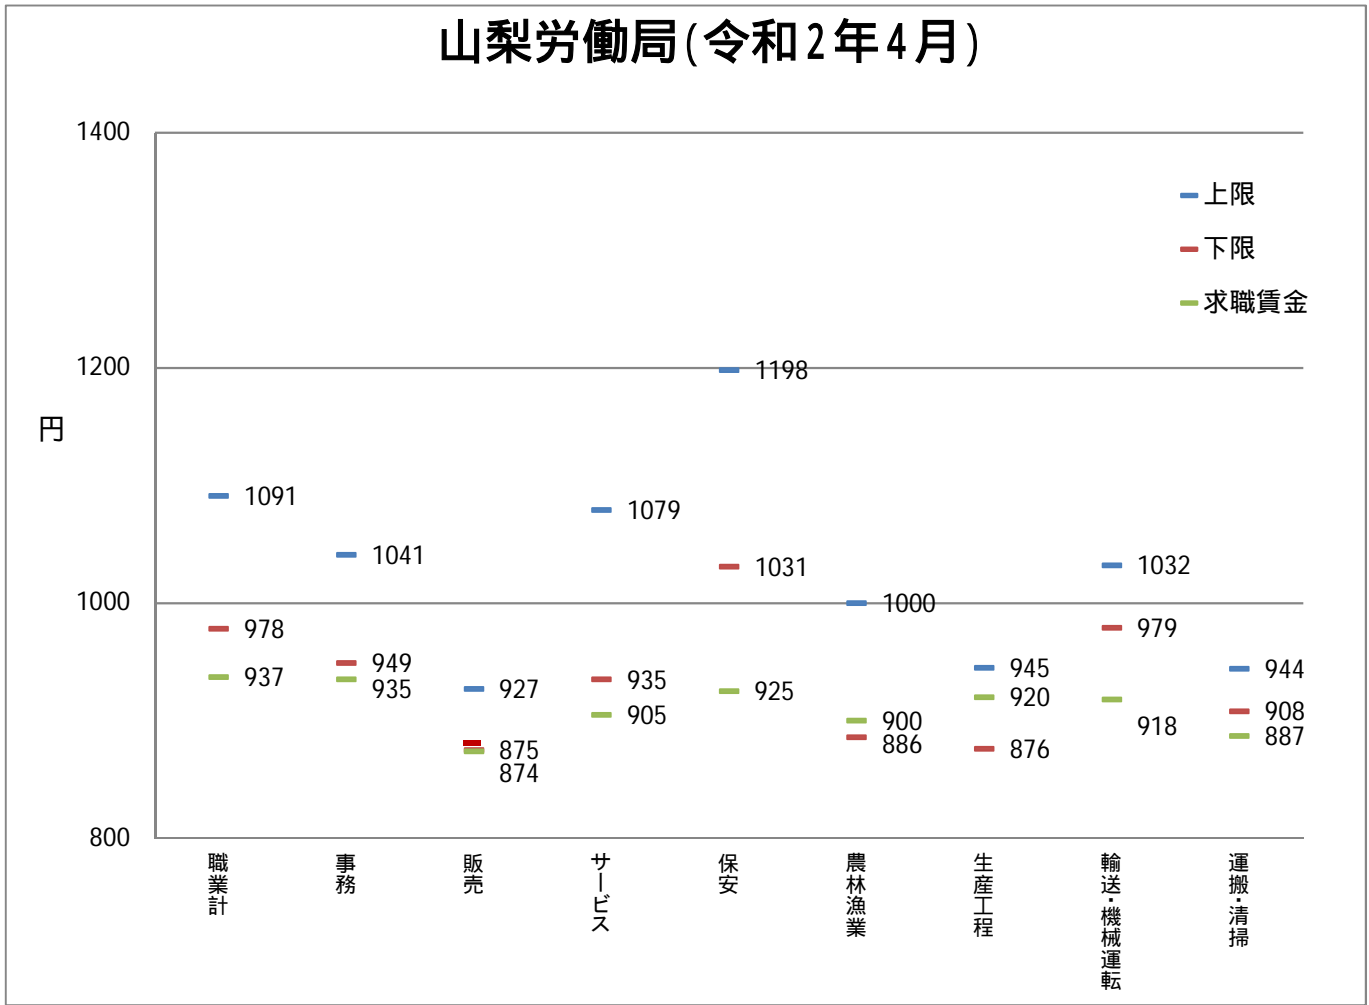

都・県ごとにおける職種別の求人・求職賃金の分布

神奈川県労働局(令和2年4月)

神奈川県労働局(平成31年4月)

都・県ごとにおける職種別の求人・求職賃金の分布

都・県ごとにおける職種別の求人・求職賃金の分布

都・県ごとにおける職種別の求人・求職賃金の分布

職種別都県別の求人・求職賃金分布

資料出所：職業安定業務統計（2019年4月）

求人賃金は、求人票の所定内時給の上限・下限の平均値

求職賃金は、希望時給額の平均値

県境地域における求人・求職賃金の分布

県東部

県境地域における求人・求職賃金の分布

県東部

県境地域における求人・求職賃金の分布

県西部