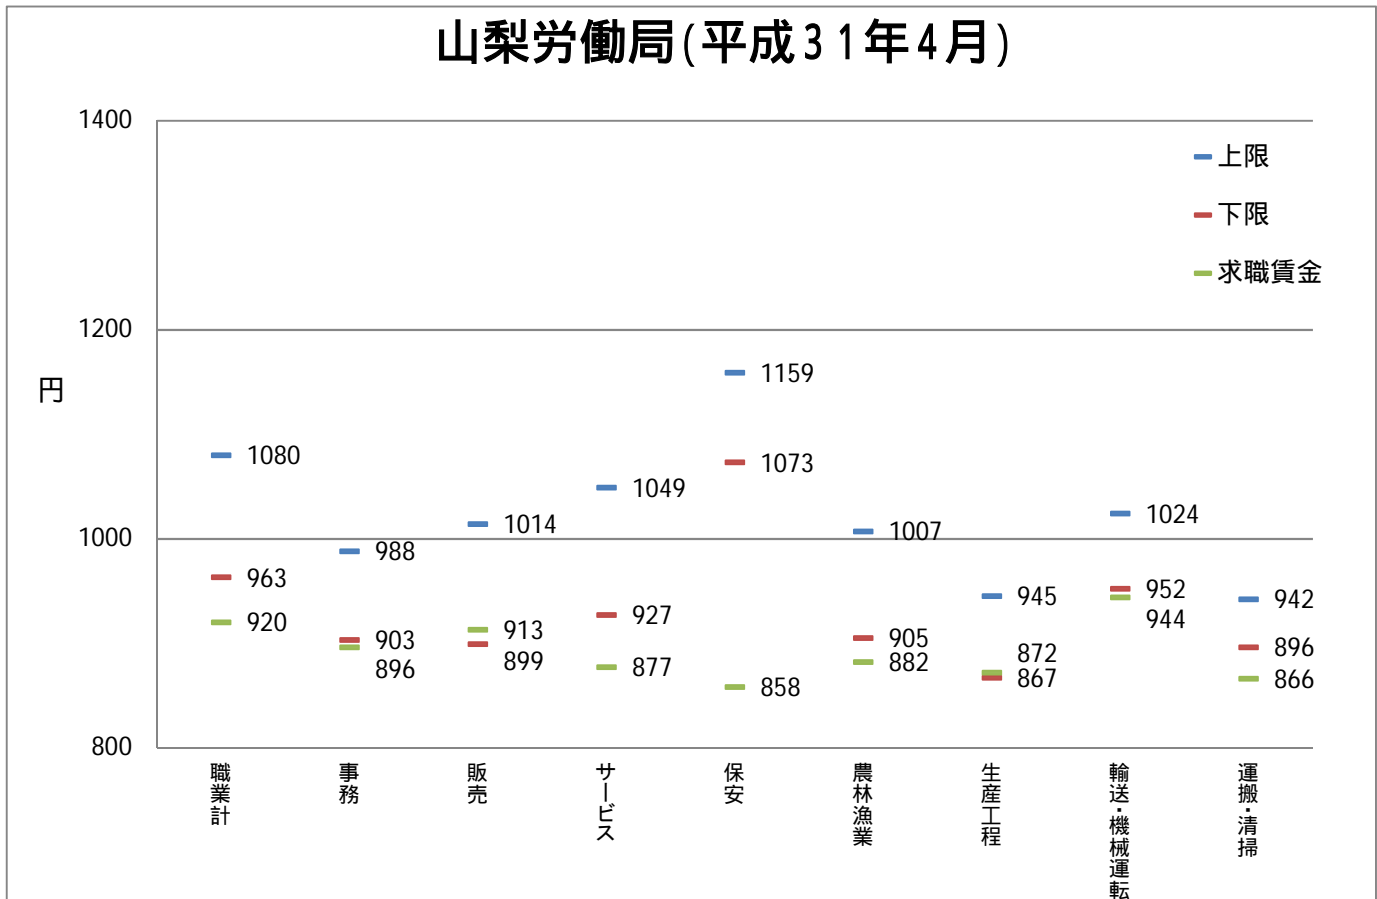

都・県ごとにおける職種別の求人・求職賃金の分布

神奈川県労働局(令和2年4月)

神奈川県労働局(平成31年4月)

都・県ごとにおける職種別の求人・求職賃金の分布

都・県ごとにおける職種別の求人・求職賃金の分布

都・県ごとにおける職種別の求人・求職賃金の分布

職種別都県別の求人・求職賃金分布

資料出所：職業安定業務統計（2019年4月）

求人賃金は、求人票の所定内時給の上限・下限の平均値

求職賃金は、希望時給額の平均値

県境地域における求人・求職賃金の分布

県東部

県境地域における求人・求職賃金の分布

県東部

県境地域における求人・求職賃金の分布

県西部