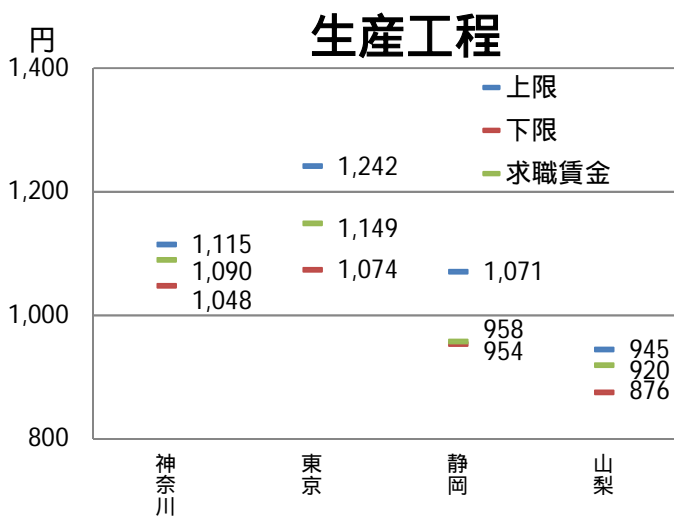

都・県ごとにおける職種別の求人・求職賃金の分布

神奈川県労働局(令和2年4月)

神奈川県労働局(平成31年4月)

都・県ごとにおける職種別の求人・求職賃金の分布

都・県ごとにおける職種別の求人・求職賃金の分布

都・県ごとにおける職種別の求人・求職賃金の分布

職種別都県別の求人・求職賃金分布

資料出所：職業安定業務統計（2019年4月）

求人賃金は、求人票の所定内時給の上限・下限の平均値

求職賃金は、希望時給額の平均値

県境地域における求人・求職賃金の分布

県東部

県境地域における求人・求職賃金の分布

県東部

県境地域における求人・求職賃金の分布

県西部