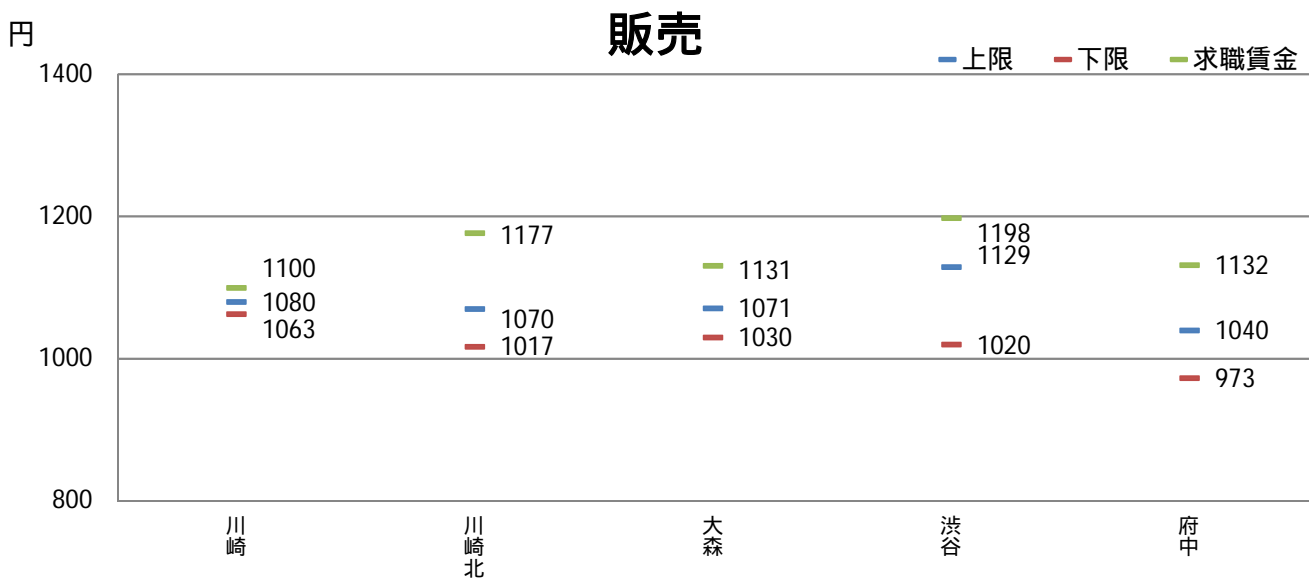

都・県ごとにおける職種別の求人・求職賃金の分布

神奈川県労働局(令和2年4月)

神奈川県労働局(平成31年4月)

都・県ごとにおける職種別の求人・求職賃金の分布

都・県ごとにおける職種別の求人・求職賃金の分布

都・県ごとにおける職種別の求人・求職賃金の分布

職種別都県別の求人・求職賃金分布

資料出所：職業安定業務統計（2019年4月）

求人賃金は、求人票の所定内時給の上限・下限の平均値

求職賃金は、希望時給額の平均値

県境地域における求人・求職賃金の分布

県東部

県境地域における求人・求職賃金の分布

県東部

県境地域における求人・求職賃金の分布

県西部