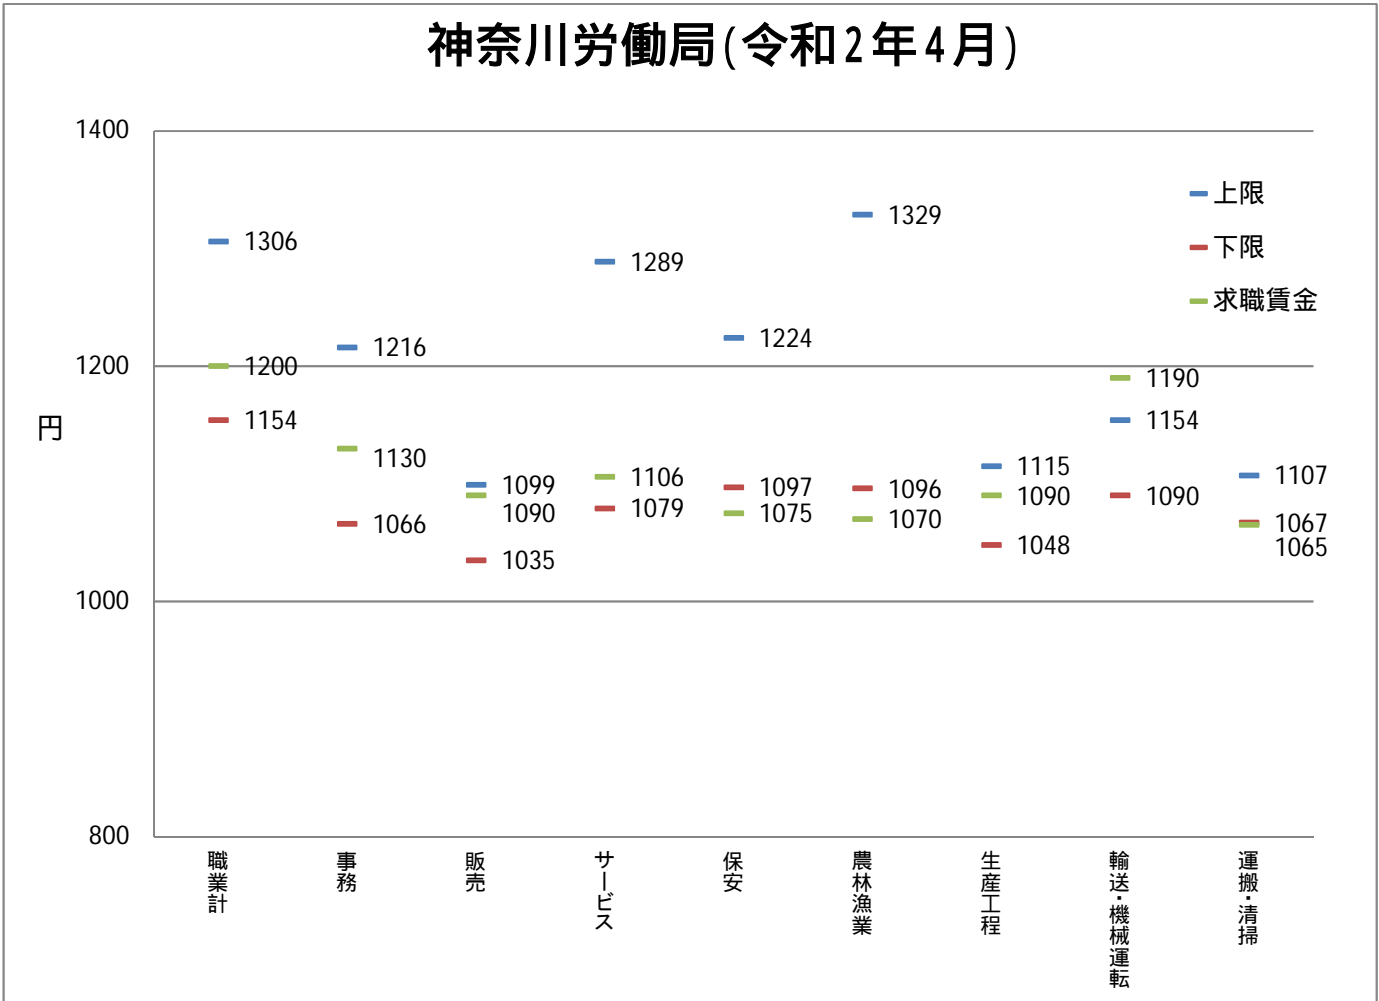

都・県ごとにおける職種別の求人・求職賃金の分布

神奈川県労働局(令和2年4月)

神奈川県労働局(平成31年4月)

都・県ごとにおける職種別の求人・求職賃金の分布

都・県ごとにおける職種別の求人・求職賃金の分布

都・県ごとにおける職種別の求人・求職賃金の分布

職種別都県別の求人・求職賃金分布

資料出所：職業安定業務統計（2019年4月）

求人賃金は、求人票の所定内時給の上限・下限の平均値

求職賃金は、希望時給額の平均値

県境地域における求人・求職賃金の分布

県東部

県境地域における求人・求職賃金の分布

県東部

県境地域における求人・求職賃金の分布

県西部