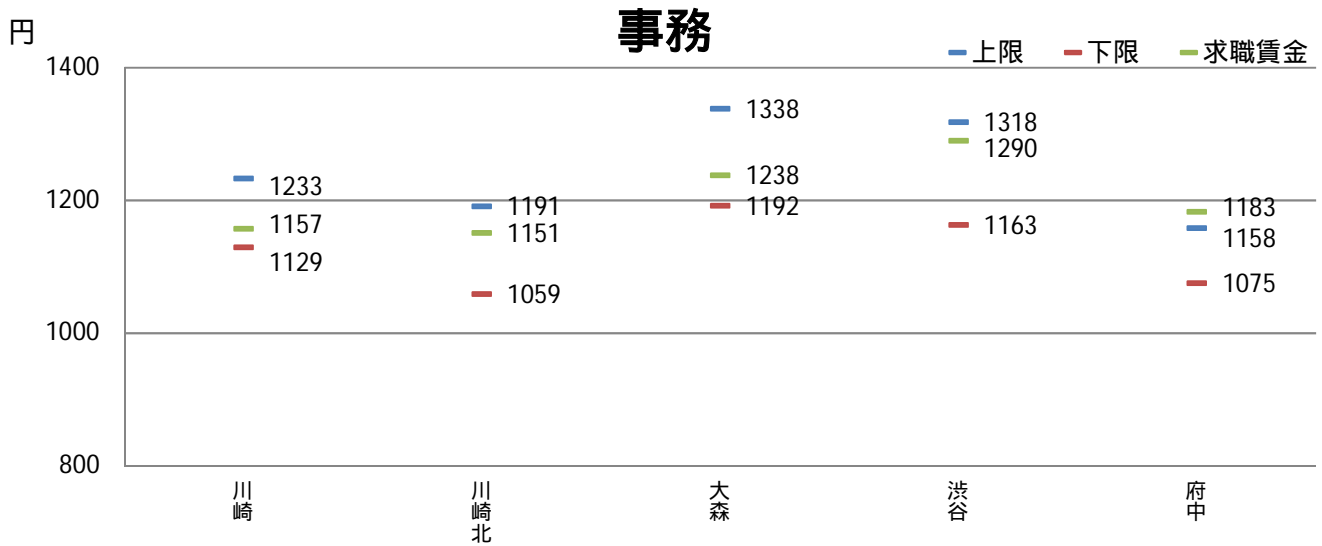

都・県ごとにおける職種別の求人・求職賃金の分布

神奈川県労働局(令和2年4月)

神奈川県労働局(平成31年4月)

都・県ごとにおける職種別の求人・求職賃金の分布

都・県ごとにおける職種別の求人・求職賃金の分布

都・県ごとにおける職種別の求人・求職賃金の分布

職種別都県別の求人・求職賃金分布

資料出所：職業安定業務統計（2019年4月）

求人賃金は、求人票の所定内時給の上限・下限の平均値

求職賃金は、希望時給額の平均値

県境地域における求人・求職賃金の分布

県東部

県境地域における求人・求職賃金の分布

県東部

県境地域における求人・求職賃金の分布

県西部