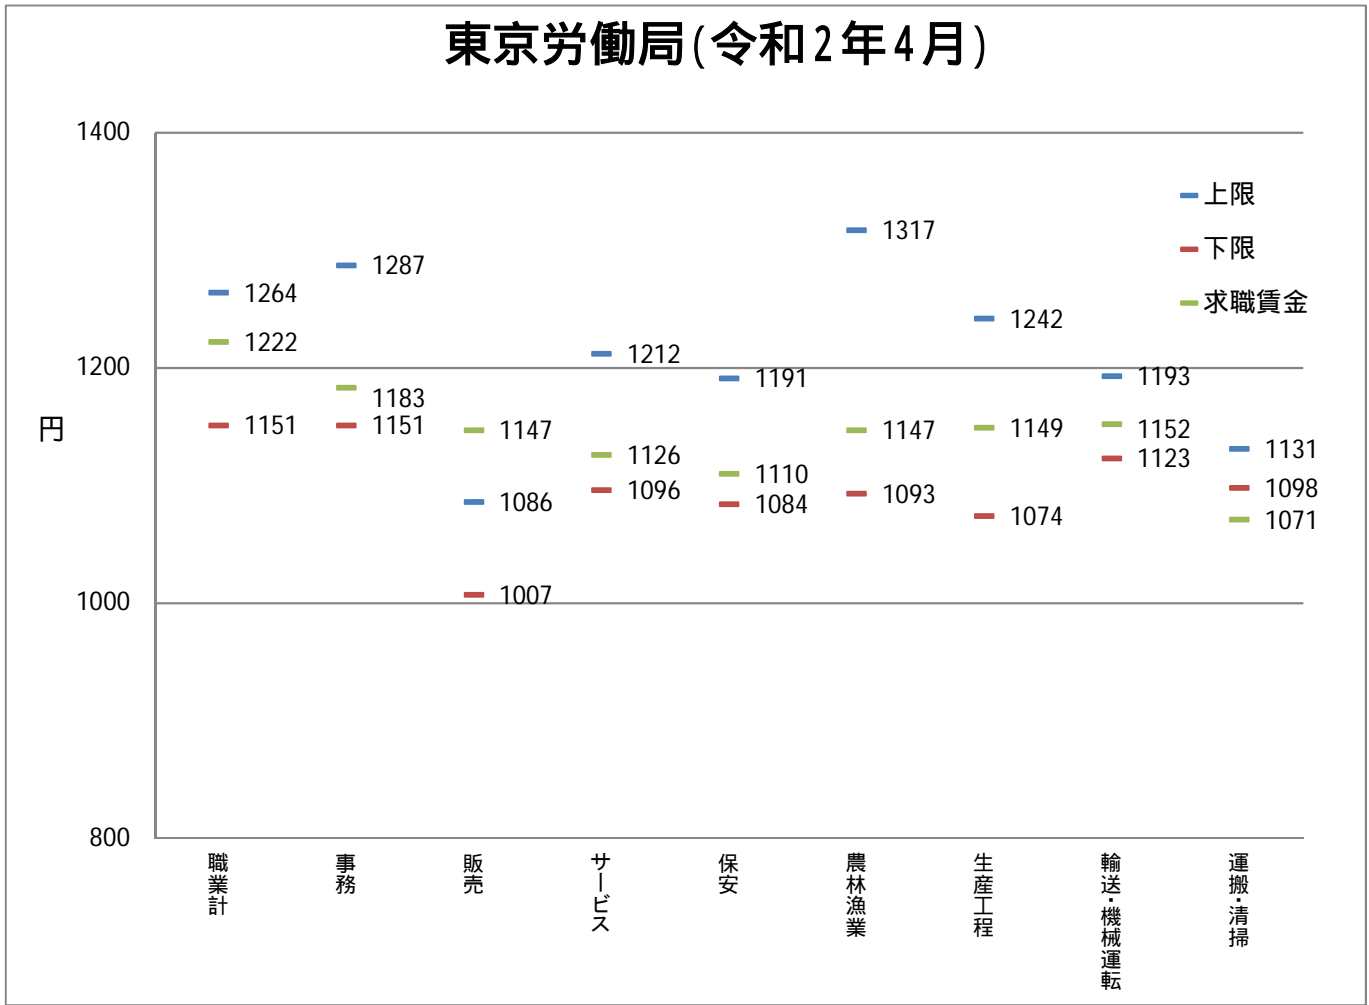

都・県ごとにおける職種別の求人・求職賃金の分布

神奈川県労働局(令和2年4月)

神奈川県労働局(平成31年4月)

都・県ごとにおける職種別の求人・求職賃金の分布

都・県ごとにおける職種別の求人・求職賃金の分布

都・県ごとにおける職種別の求人・求職賃金の分布

職種別都県別の求人・求職賃金分布

資料出所：職業安定業務統計（2019年4月）

求人賃金は、求人票の所定内時給の上限・下限の平均値

求職賃金は、希望時給額の平均値

県境地域における求人・求職賃金の分布

県東部

県境地域における求人・求職賃金の分布

県東部

県境地域における求人・求職賃金の分布

県西部