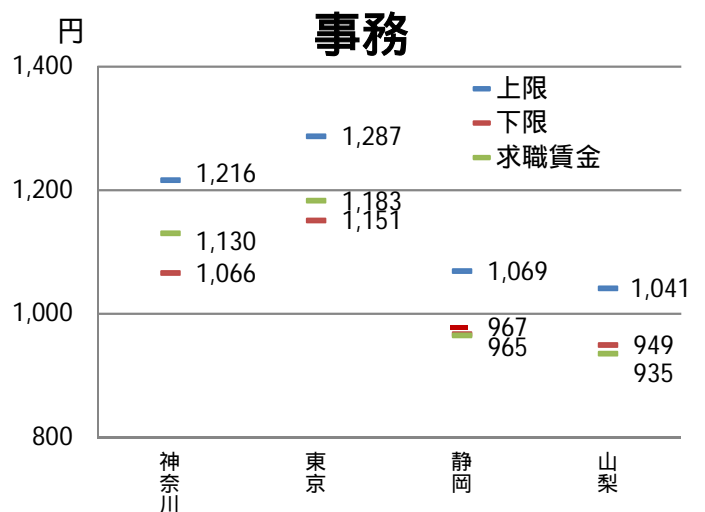

都・県ごとにおける職種別の求人・求職賃金の分布

神奈川県労働局(令和2年4月)

神奈川県労働局(平成31年4月)

都・県ごとにおける職種別の求人・求職賃金の分布

都・県ごとにおける職種別の求人・求職賃金の分布

都・県ごとにおける職種別の求人・求職賃金の分布

職種別都県別の求人・求職賃金分布

資料出所：職業安定業務統計（2019年4月）

求人賃金は、求人票の所定内時給の上限・下限の平均値

求職賃金は、希望時給額の平均値

県境地域における求人・求職賃金の分布

県東部

県境地域における求人・求職賃金の分布

県東部

県境地域における求人・求職賃金の分布

県西部