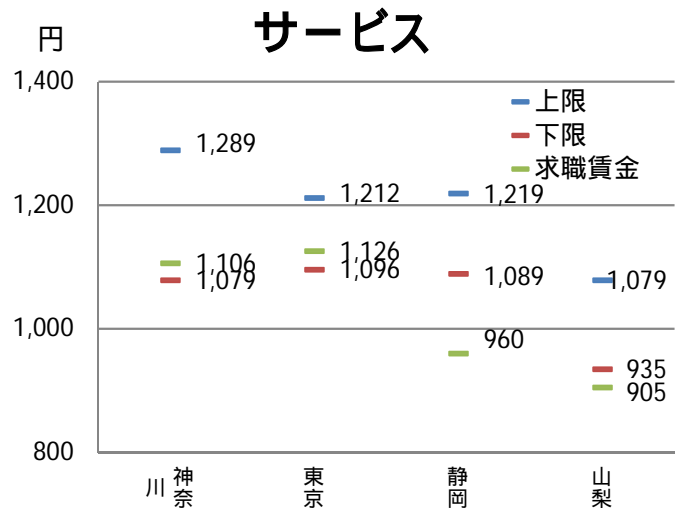

都・県ごとにおける職種別の求人・求職賃金の分布

神奈川県労働局(令和2年4月)

神奈川県労働局(平成31年4月)

都・県ごとにおける職種別の求人・求職賃金の分布

都・県ごとにおける職種別の求人・求職賃金の分布

都・県ごとにおける職種別の求人・求職賃金の分布

職種別都県別の求人・求職賃金分布

資料出所：職業安定業務統計（2019年4月）

求人賃金は、求人票の所定内時給の上限・下限の平均値

求職賃金は、希望時給額の平均値

県境地域における求人・求職賃金の分布

県東部

県境地域における求人・求職賃金の分布

県東部

県境地域における求人・求職賃金の分布

県西部