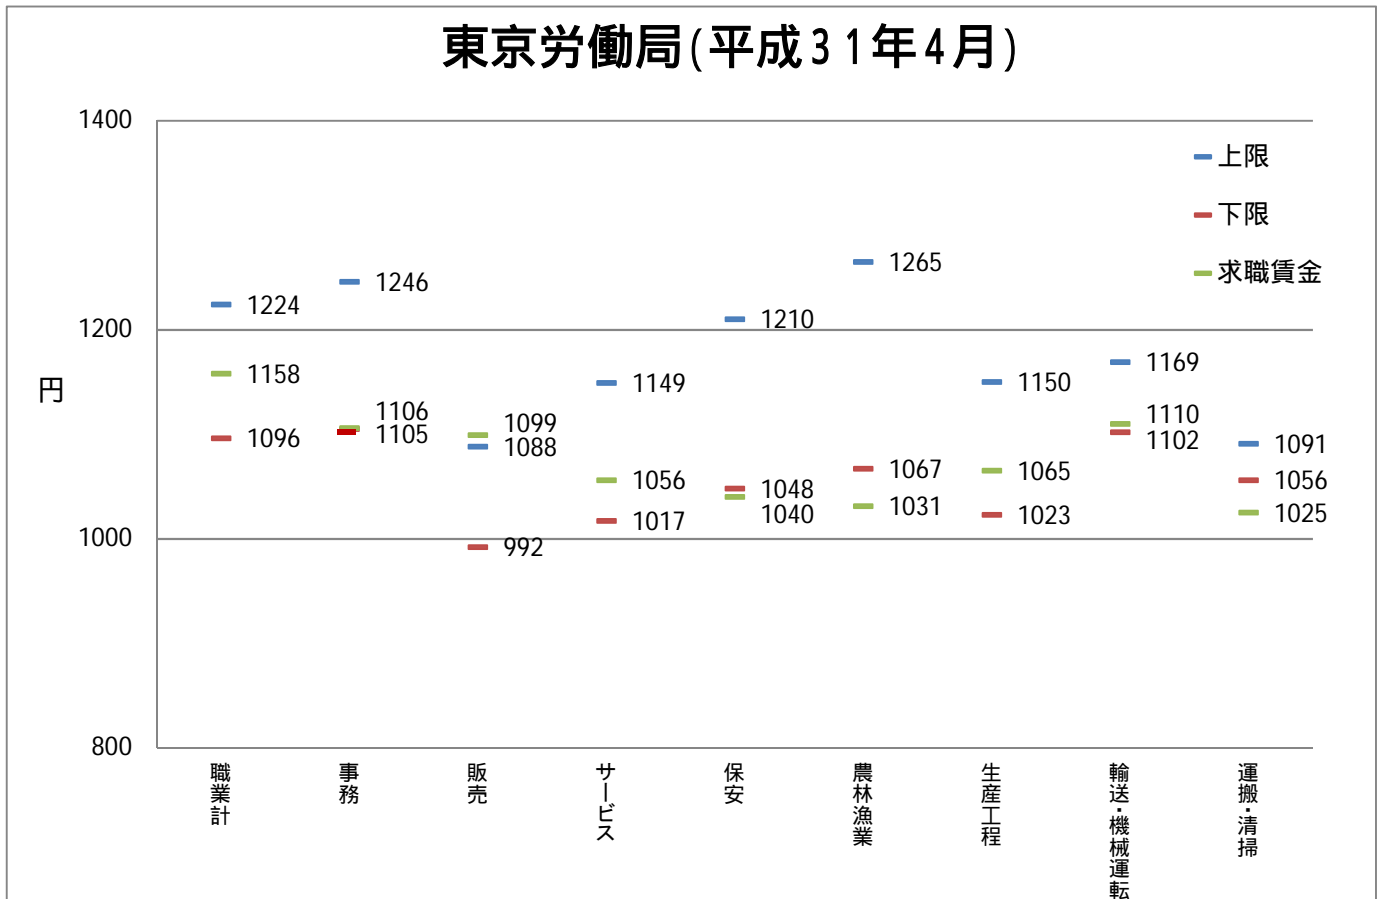

都・県ごとにおける職種別の求人・求職賃金の分布

神奈川県労働局(令和2年4月)

神奈川県労働局(平成31年4月)

都・県ごとにおける職種別の求人・求職賃金の分布

都・県ごとにおける職種別の求人・求職賃金の分布

都・県ごとにおける職種別の求人・求職賃金の分布

職種別都県別の求人・求職賃金分布

資料出所：職業安定業務統計（2019年4月）

求人賃金は、求人票の所定内時給の上限・下限の平均値

求職賃金は、希望時給額の平均値

県境地域における求人・求職賃金の分布

県東部

県境地域における求人・求職賃金の分布

県東部

県境地域における求人・求職賃金の分布

県西部