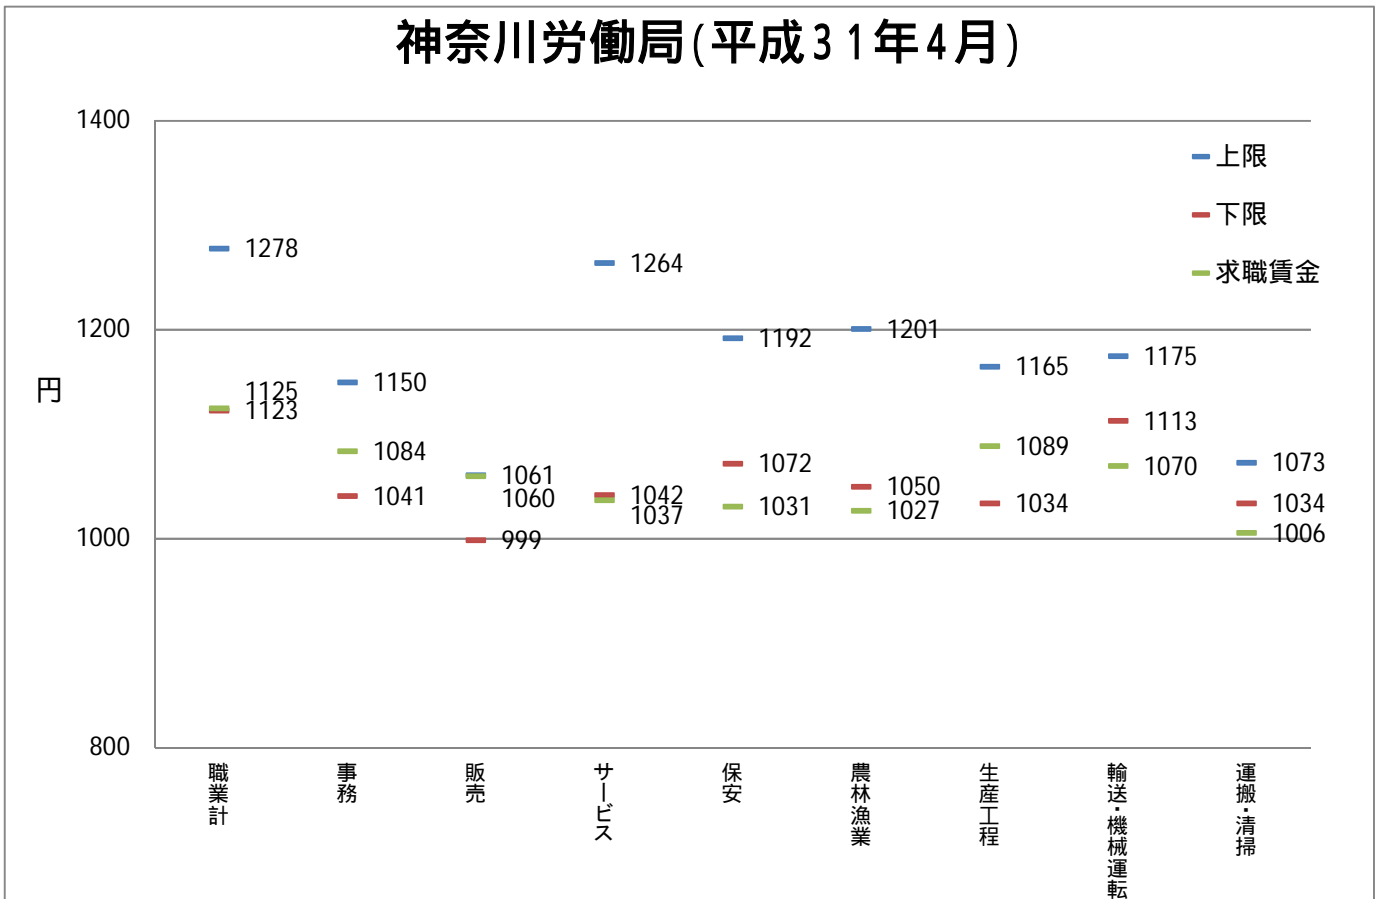

都・県ごとにおける職種別の求人・求職賃金の分布

神奈川県労働局(令和2年4月)

神奈川県労働局(平成31年4月)

都・県ごとにおける職種別の求人・求職賃金の分布

都・県ごとにおける職種別の求人・求職賃金の分布

都・県ごとにおける職種別の求人・求職賃金の分布

職種別都県別の求人・求職賃金分布

資料出所：職業安定業務統計（2019年4月）

求人賃金は、求人票の所定内時給の上限・下限の平均値

求職賃金は、希望時給額の平均値

県境地域における求人・求職賃金の分布

県東部

県境地域における求人・求職賃金の分布

県東部

県境地域における求人・求職賃金の分布

県西部