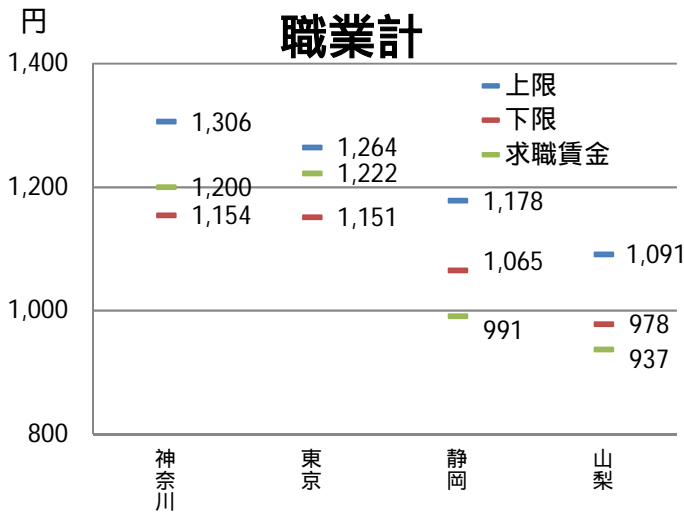

都・県ごとにおける職種別の求人・求職賃金の分布

神奈川県労働局(令和2年4月)

神奈川県労働局(平成31年4月)

都・県ごとにおける職種別の求人・求職賃金の分布

都・県ごとにおける職種別の求人・求職賃金の分布

都・県ごとにおける職種別の求人・求職賃金の分布

職種別都県別の求人・求職賃金分布

資料出所：職業安定業務統計（2019年4月）

求人賃金は、求人票の所定内時給の上限・下限の平均値

求職賃金は、希望時給額の平均値

県境地域における求人・求職賃金の分布

県東部

県境地域における求人・求職賃金の分布

県東部

県境地域における求人・求職賃金の分布

県西部