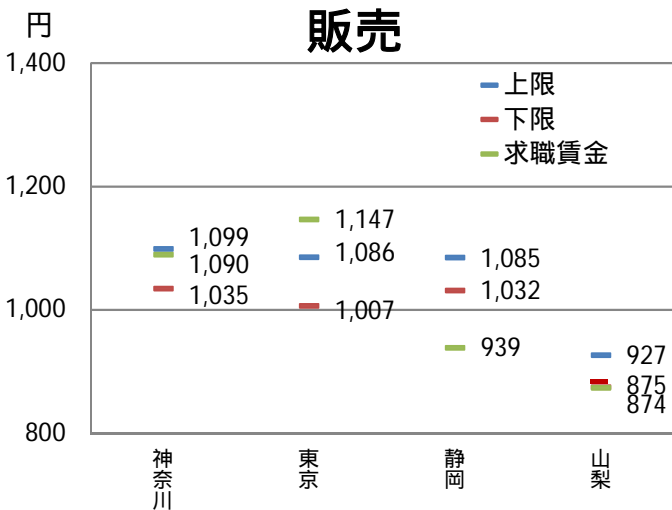

都・県ごとにおける職種別の求人・求職賃金の分布

神奈川県労働局(令和2年4月)

神奈川県労働局(平成31年4月)

都・県ごとにおける職種別の求人・求職賃金の分布

都・県ごとにおける職種別の求人・求職賃金の分布

都・県ごとにおける職種別の求人・求職賃金の分布

職種別都県別の求人・求職賃金分布

資料出所：職業安定業務統計（2019年4月）

求人賃金は、求人票の所定内時給の上限・下限の平均値

求職賃金は、希望時給額の平均値

県境地域における求人・求職賃金の分布

県東部

県境地域における求人・求職賃金の分布

県東部

県境地域における求人・求職賃金の分布

県西部