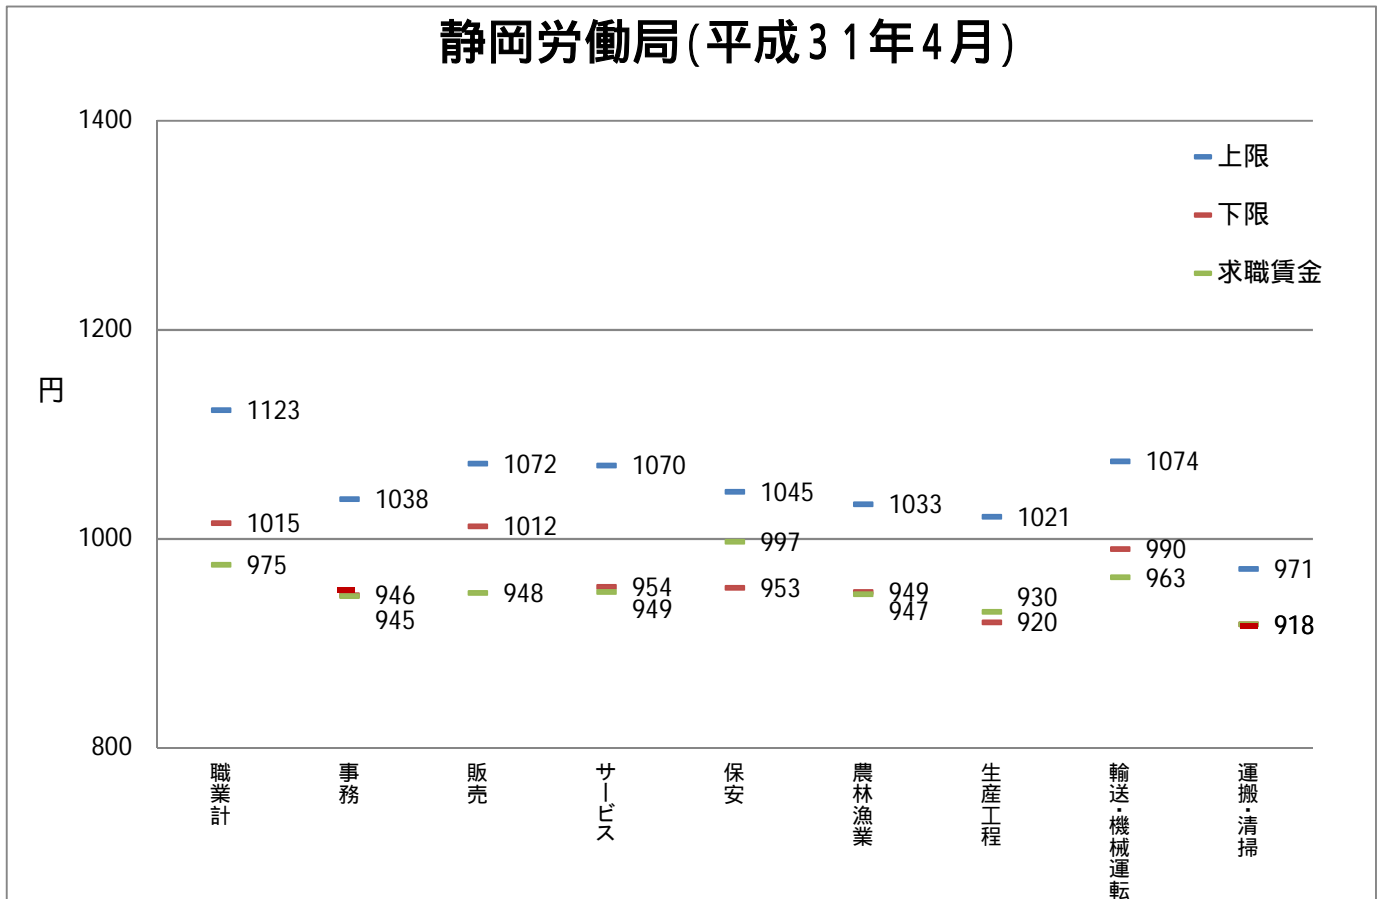

都・県ごとにおける職種別の求人・求職賃金の分布

神奈川県労働局(令和2年4月)

神奈川県労働局(平成31年4月)

都・県ごとにおける職種別の求人・求職賃金の分布

都・県ごとにおける職種別の求人・求職賃金の分布

都・県ごとにおける職種別の求人・求職賃金の分布

職種別都県別の求人・求職賃金分布

資料出所：職業安定業務統計（2019年4月）

求人賃金は、求人票の所定内時給の上限・下限の平均値

求職賃金は、希望時給額の平均値

県境地域における求人・求職賃金の分布

県東部

県境地域における求人・求職賃金の分布

県東部

県境地域における求人・求職賃金の分布

県西部