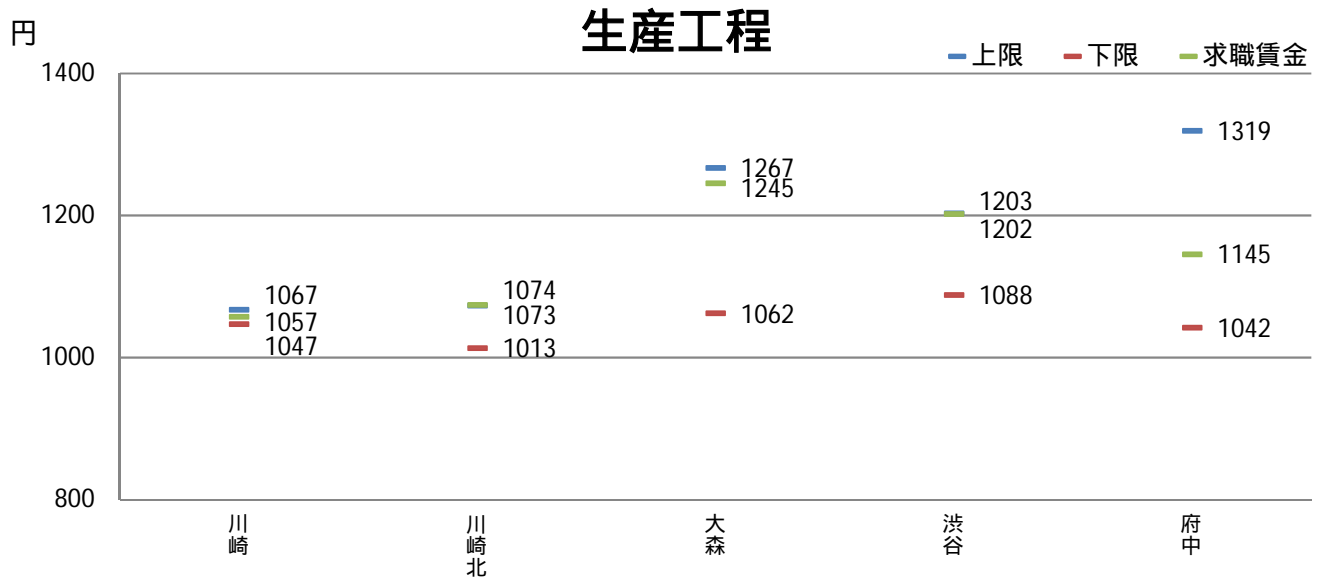

求人賃金は、求人票の所定内時給の上限・下限の平均値

求職賃金は、希望時給額の平均値

県境地域における求人・求職賃金の分布

県東部

県境地域における求人・求職賃金の分布

県東部

県境地域における求人・求職賃金の分布

県西部