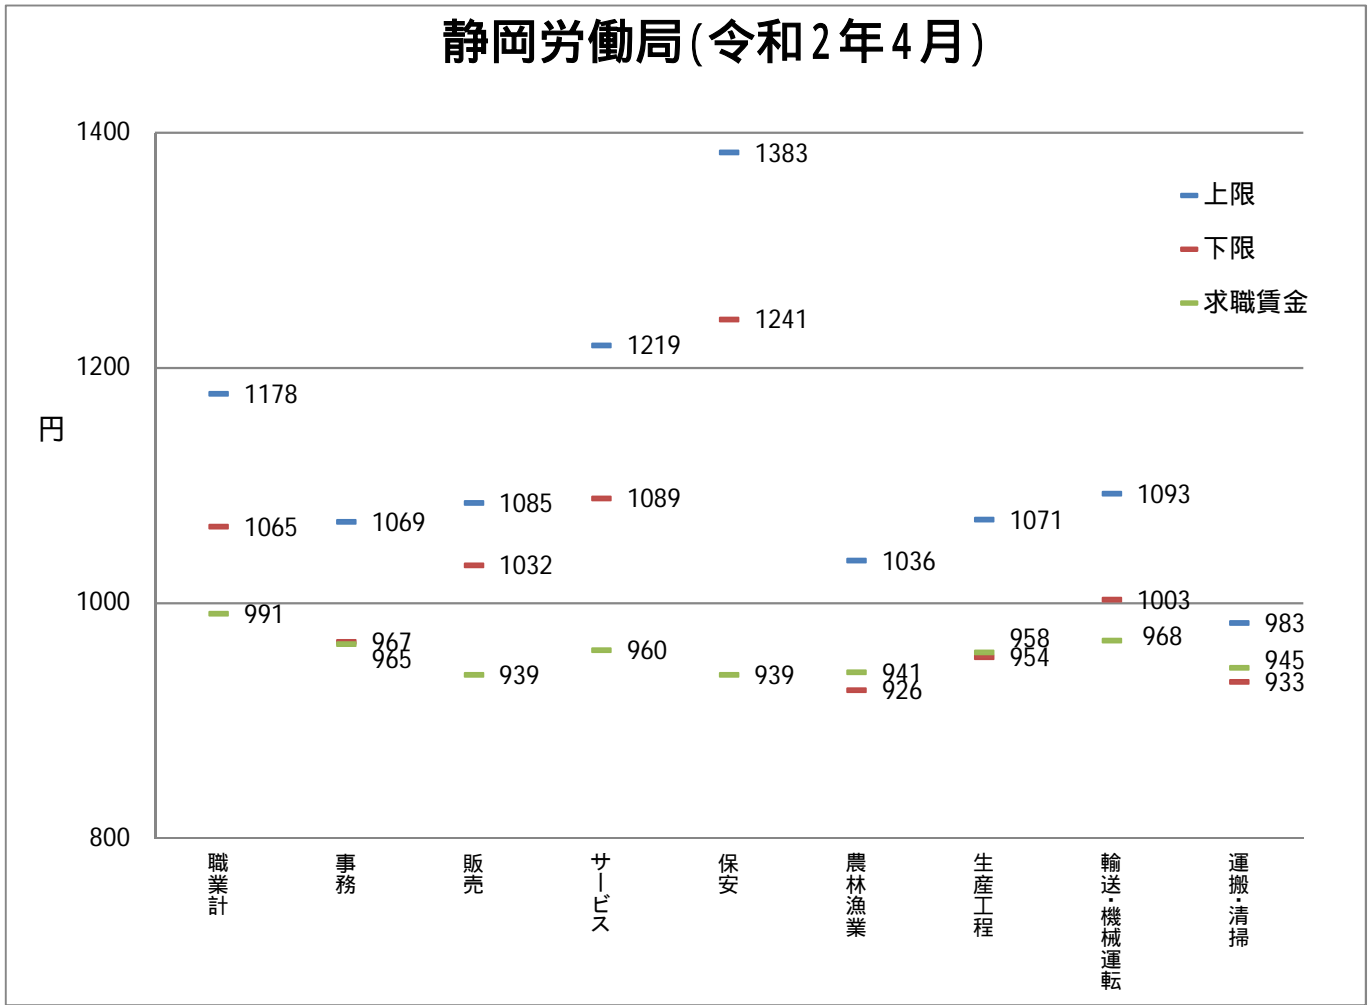

都・県ごとにおける職種別の求人・求職賃金の分布

神奈川県労働局(令和2年4月)

神奈川県労働局(平成31年4月)

都・県ごとにおける職種別の求人・求職賃金の分布

都・県ごとにおける職種別の求人・求職賃金の分布

都・県ごとにおける職種別の求人・求職賃金の分布

職種別都県別の求人・求職賃金分布

資料出所：職業安定業務統計（2019年4月）

求人賃金は、求人票の所定内時給の上限・下限の平均値

求職賃金は、希望時給額の平均値

県境地域における求人・求職賃金の分布

県東部

県境地域における求人・求職賃金の分布

県東部

県境地域における求人・求職賃金の分布

県西部