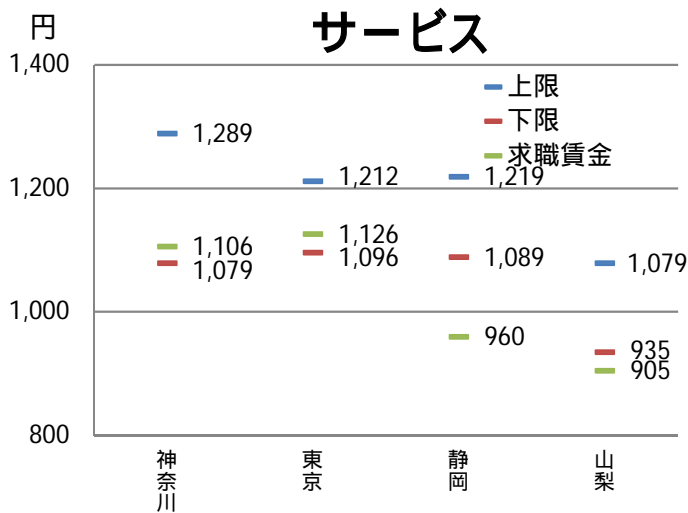

都・県ごとにおける職種別の求人・求職賃金の分布

神奈川県労働局

東京都労働局

都・県ごとにおける職種別の求人・求職賃金の分布

職種別都県別の求人・求職賃金分布

資料出所：職業安定業務統計（2019年4月）

求人賃金は、求人票の所定内時給の上限・下限の平均値
求職賃金は、希望時給額の平均値