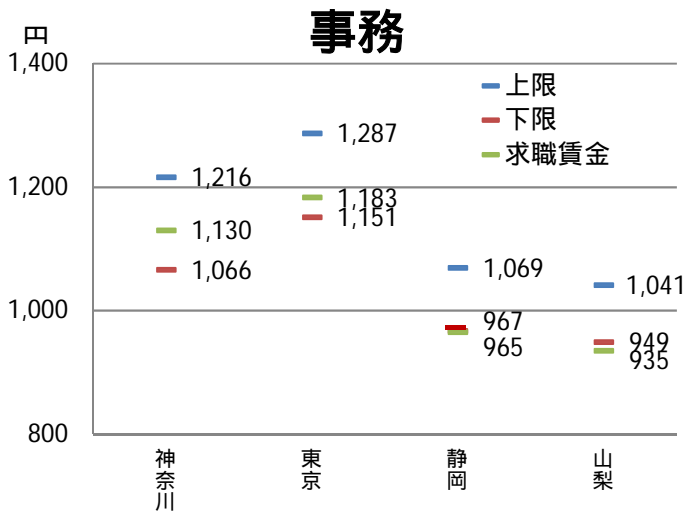

都・県ごとにおける職種別の求人・求職賃金の分布

神奈川県労働局

東京都労働局

都・県ごとにおける職種別の求人・求職賃金の分布

職種別都県別の求人・求職賃金分布

資料出所：職業安定業務統計（2019年4月）

求人賃金は、求人票の所定内時給の上限・下限の平均値
求職賃金は、希望時給額の平均値