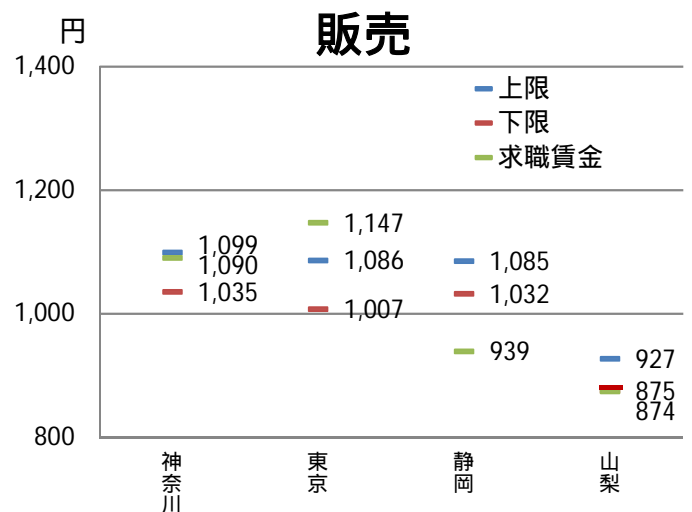

都・県ごとにおける職種別の求人・求職賃金の分布

神奈川県労働局

東京都労働局

都・県ごとにおける職種別の求人・求職賃金の分布

職種別都県別の求人・求職賃金分布

資料出所：職業安定業務統計（2019年4月）

求人賃金は、求人票の所定内時給の上限・下限の平均値
求職賃金は、希望時給額の平均値