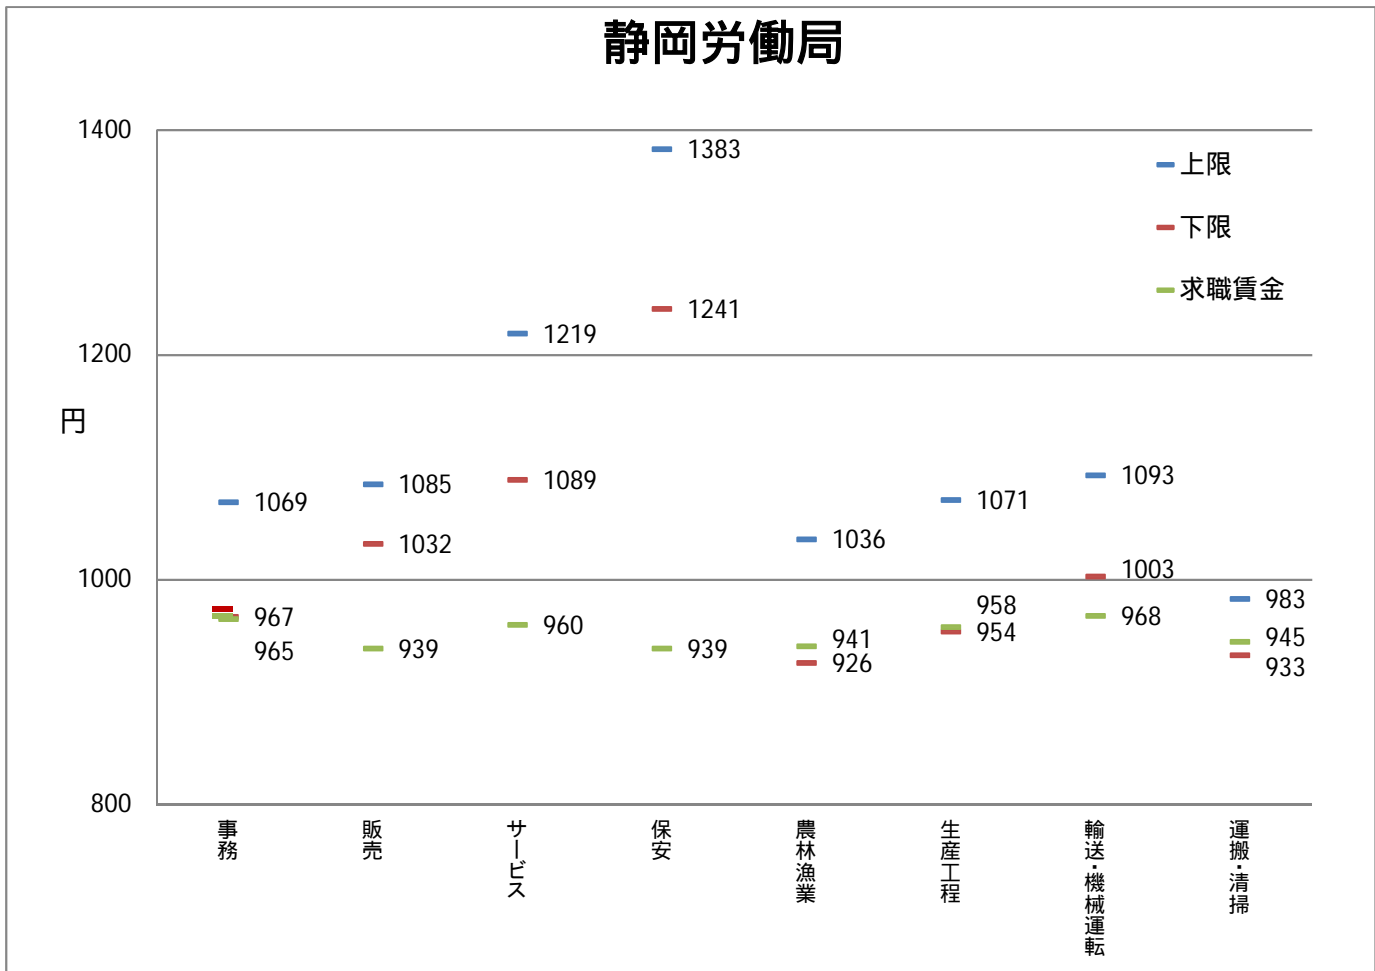

都・県ごとにおける職種別の求人・求職賃金の分布

神奈川県労働局

東京都労働局

都・県ごとにおける職種別の求人・求職賃金の分布

職種別都県別の求人・求職賃金分布

資料出所：職業安定業務統計（2019年4月）

求人賃金は、求人票の所定内時給の上限・下限の平均値
求職賃金は、希望時給額の平均値