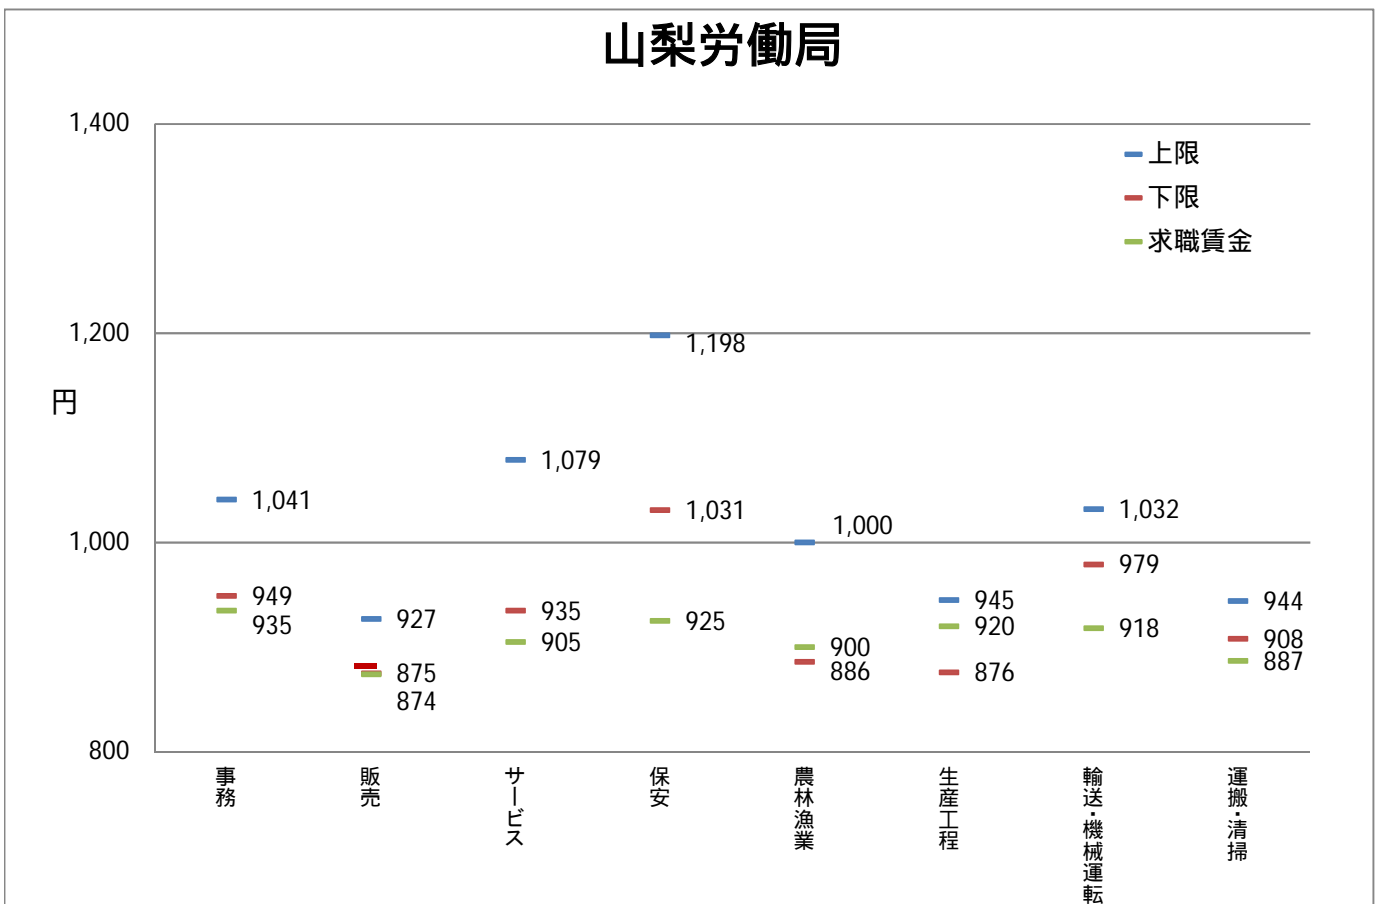

都・県ごとにおける職種別の求人・求職賃金の分布

神奈川県労働局

東京都労働局

都・県ごとにおける職種別の求人・求職賃金の分布

職種別都県別の求人・求職賃金分布

資料出所：職業安定業務統計（2019年4月）

求人賃金は、求人票の所定内時給の上限・下限の平均値
求職賃金は、希望時給額の平均値