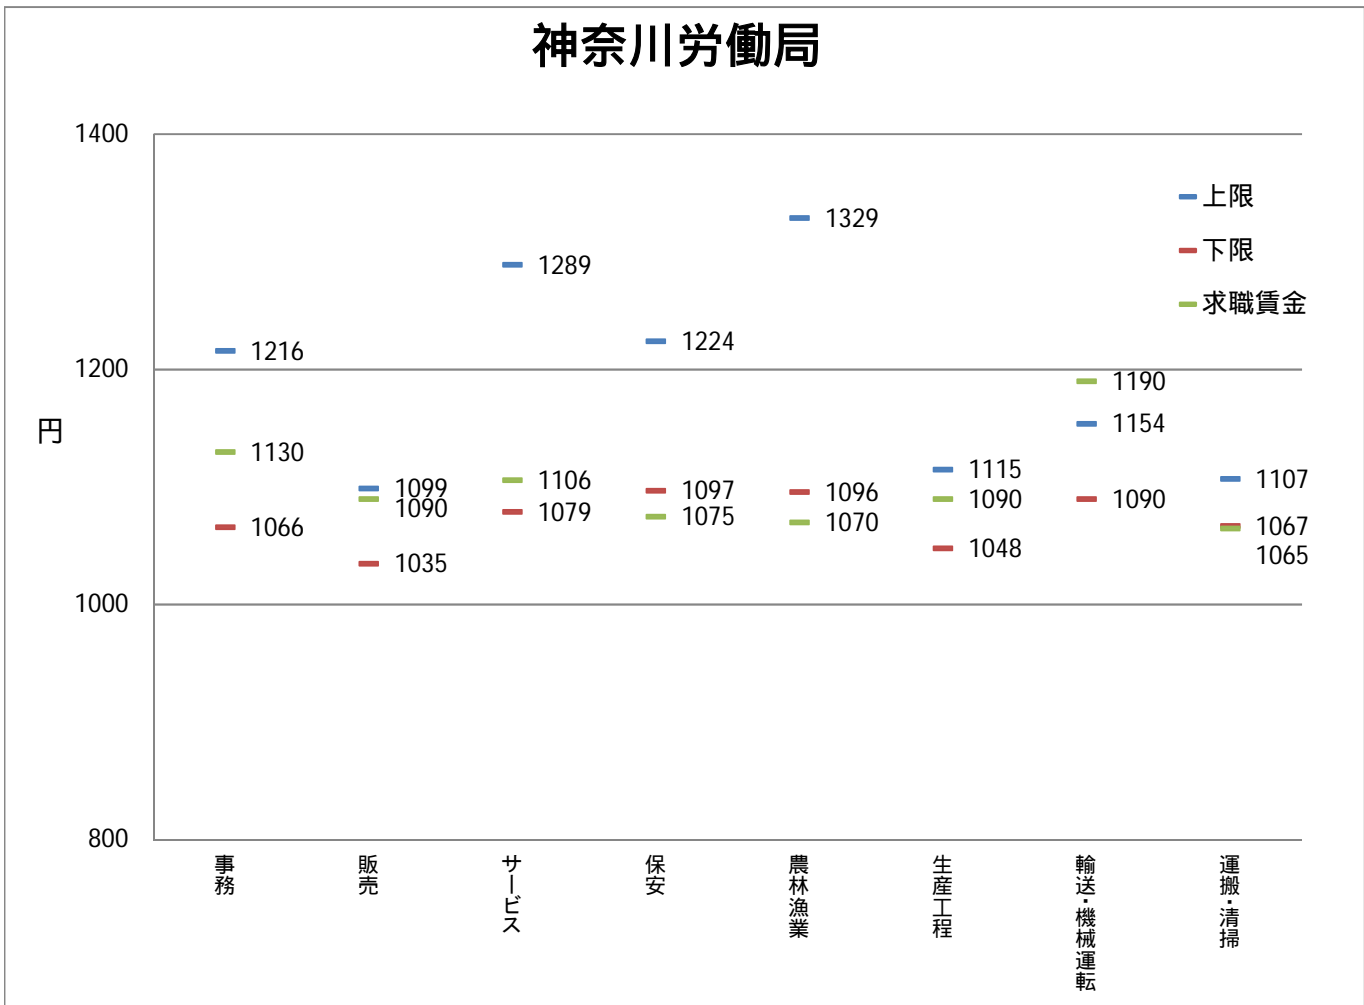

都・県ごとにおける職種別の求人・求職賃金の分布

神奈川県労働局

東京都労働局

都・県ごとにおける職種別の求人・求職賃金の分布

職種別都県別の求人・求職賃金分布

資料出所：職業安定業務統計（2019年4月）

求人賃金は、求人票の所定内時給の上限・下限の平均値
求職賃金は、希望時給額の平均値