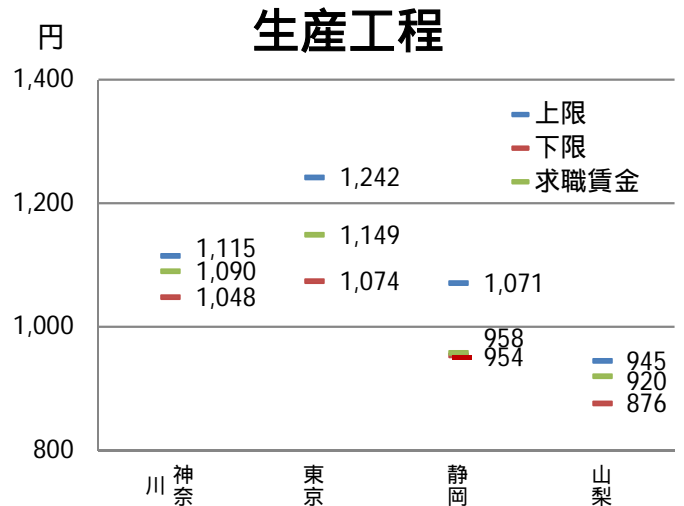

都・県ごとにおける職種別の求人・求職賃金の分布

神奈川県労働局

東京都労働局

都・県ごとにおける職種別の求人・求職賃金の分布

職種別都県別の求人・求職賃金分布

資料出所：職業安定業務統計（2019年4月）

求人賃金は、求人票の所定内時給の上限・下限の平均値
求職賃金は、希望時給額の平均値