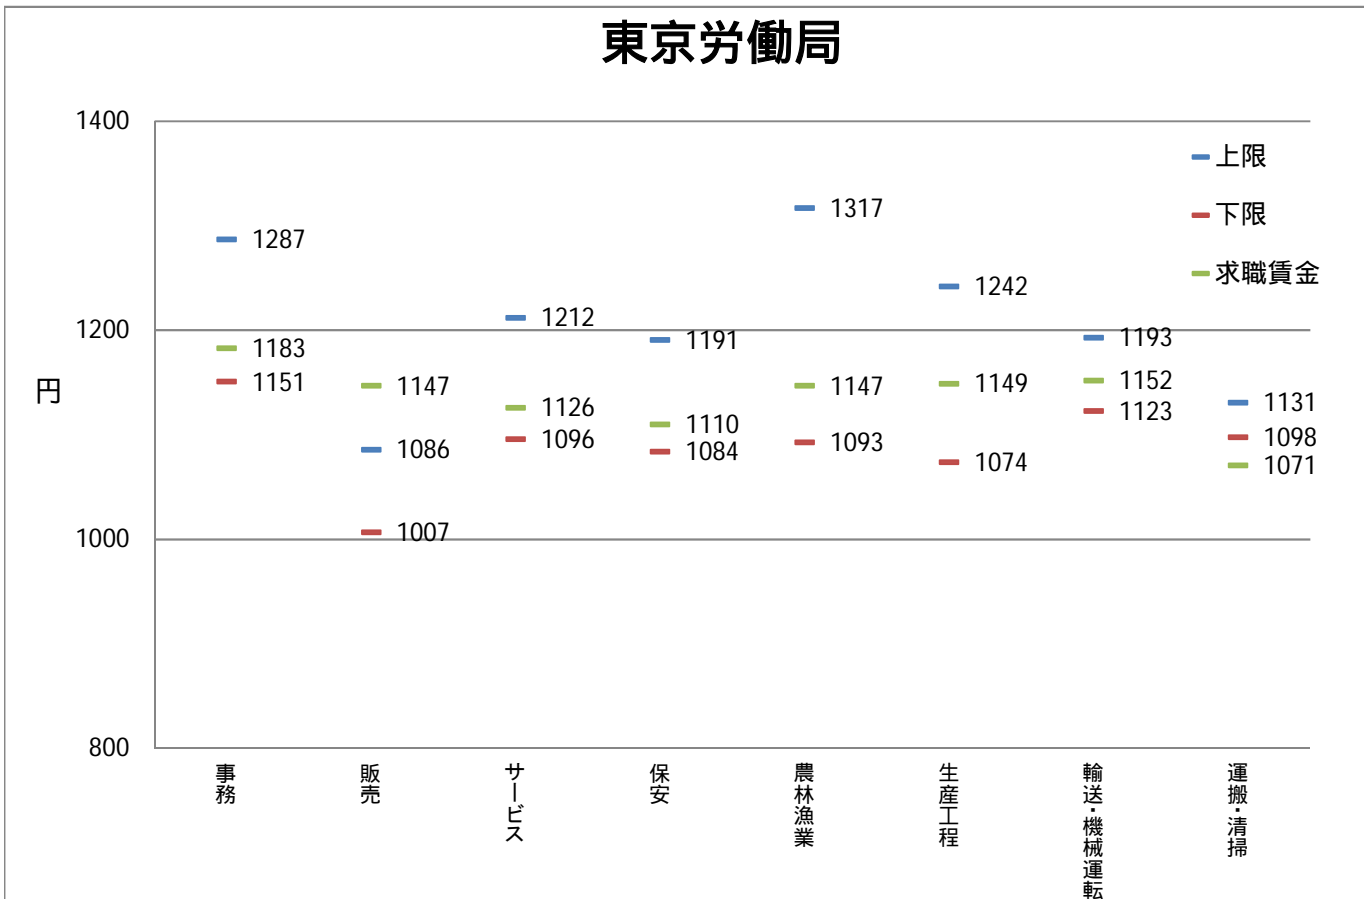

都・県ごとにおける職種別の求人・求職賃金の分布

神奈川県労働局

東京都労働局

都・県ごとにおける職種別の求人・求職賃金の分布

職種別都県別の求人・求職賃金分布

資料出所：職業安定業務統計（2019年4月）

求人賃金は、求人票の所定内時給の上限・下限の平均値
求職賃金は、希望時給額の平均値