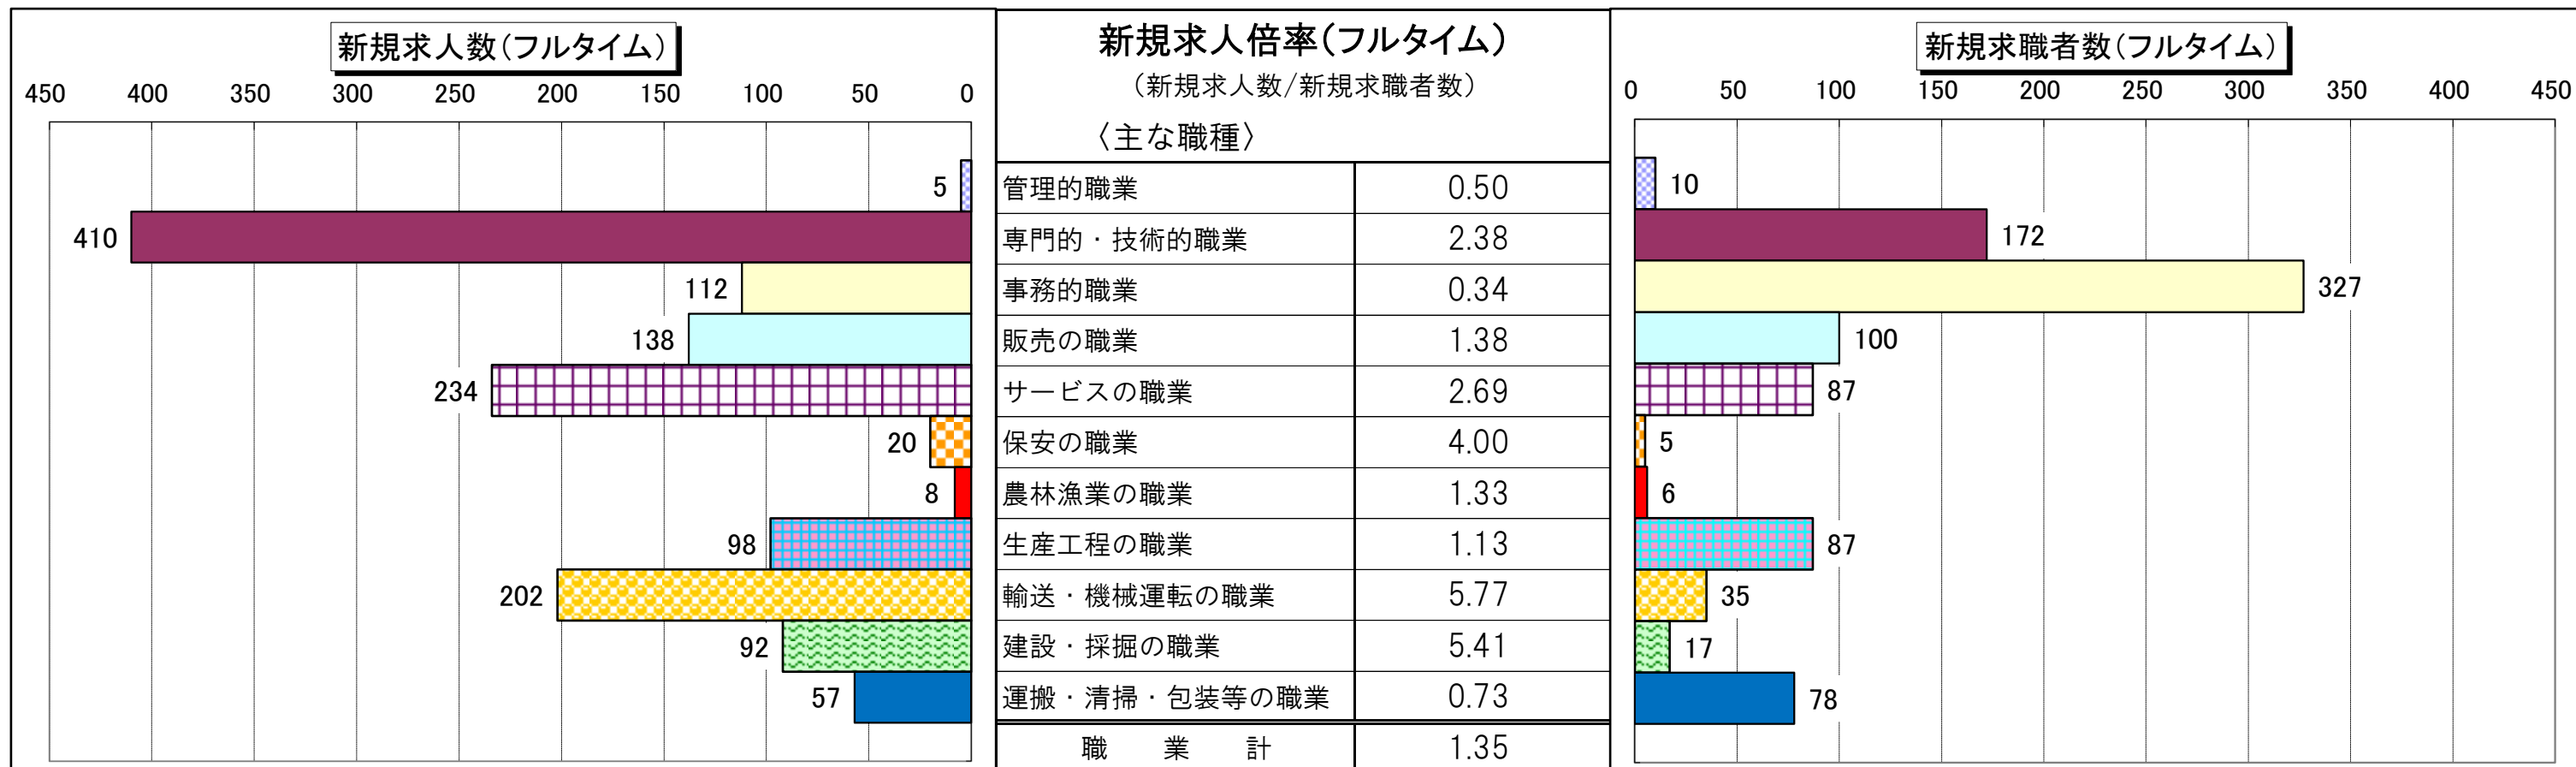

職種別 新規求人倍率（求人数・求職者数の比較）

職種別 有効求人倍率（求人数・求職者数の比較）