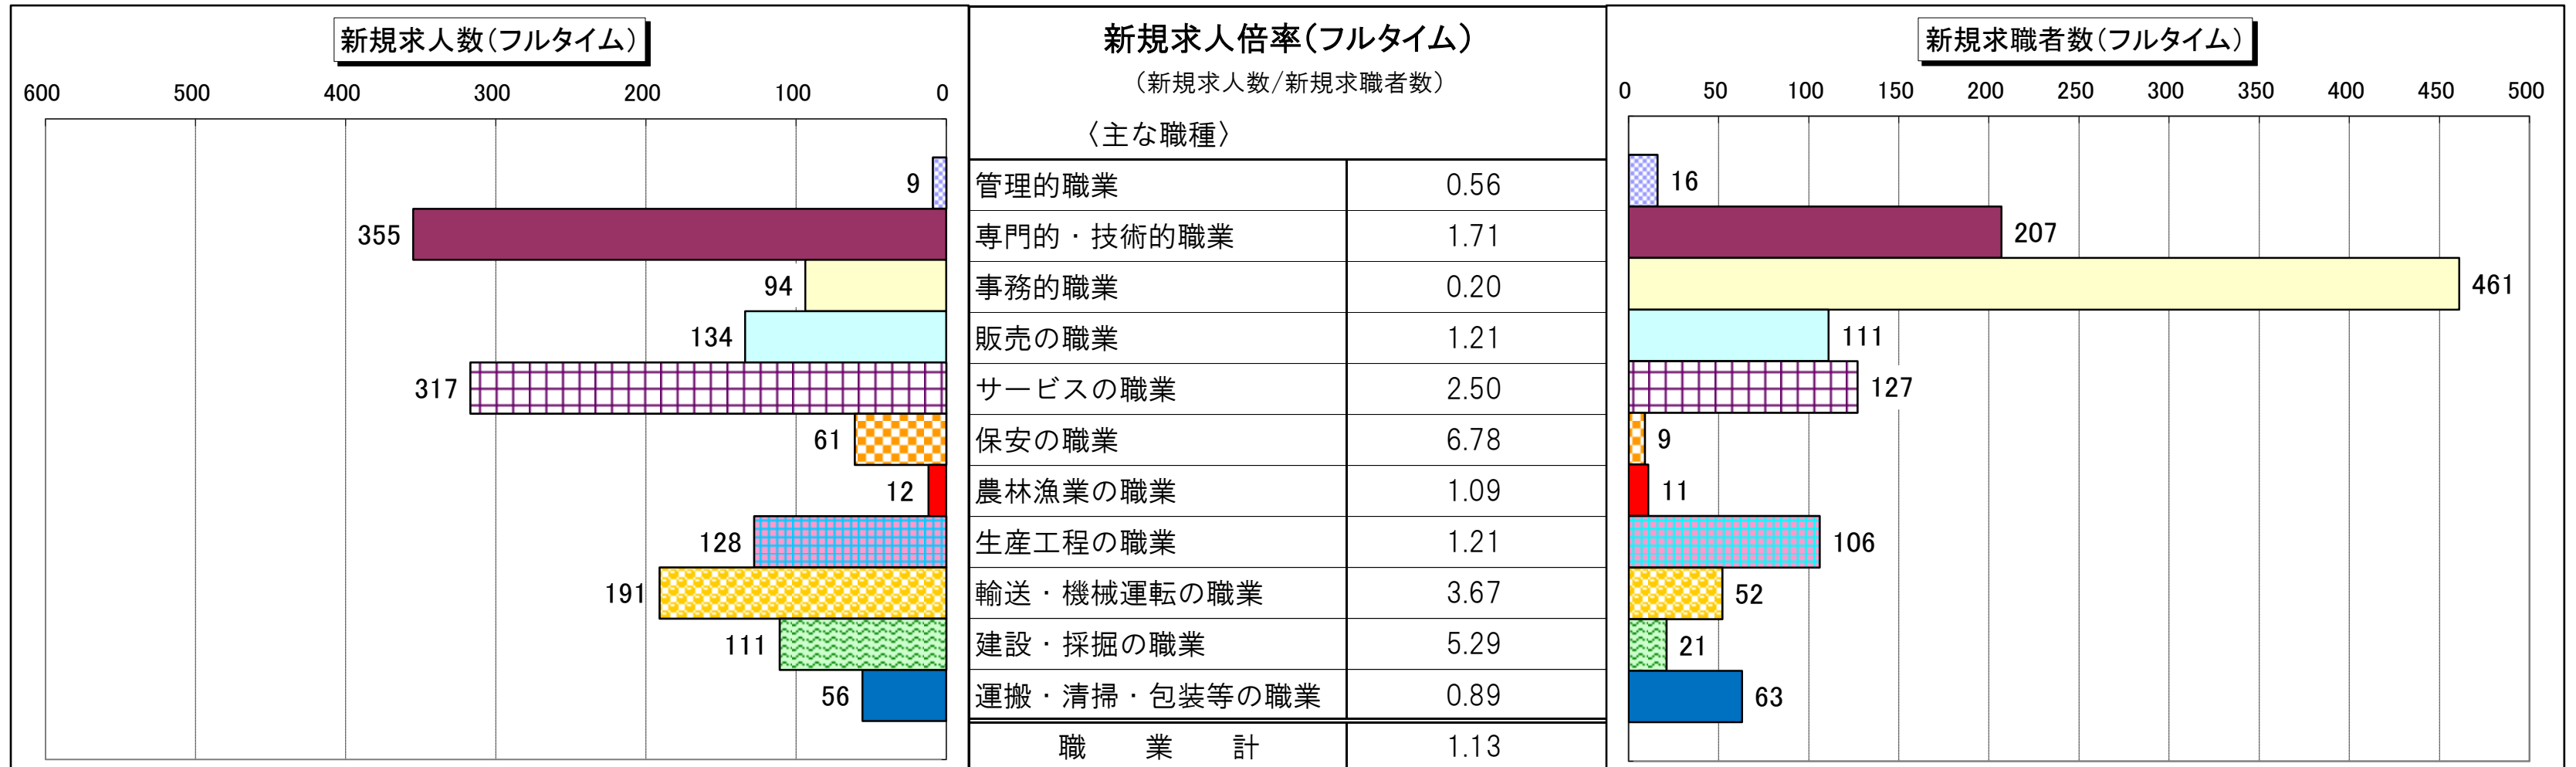

職種別 新規求人倍率（求人数・求職者数の比較）

職種別 有効求人倍率（求人数・求職者数の比較）