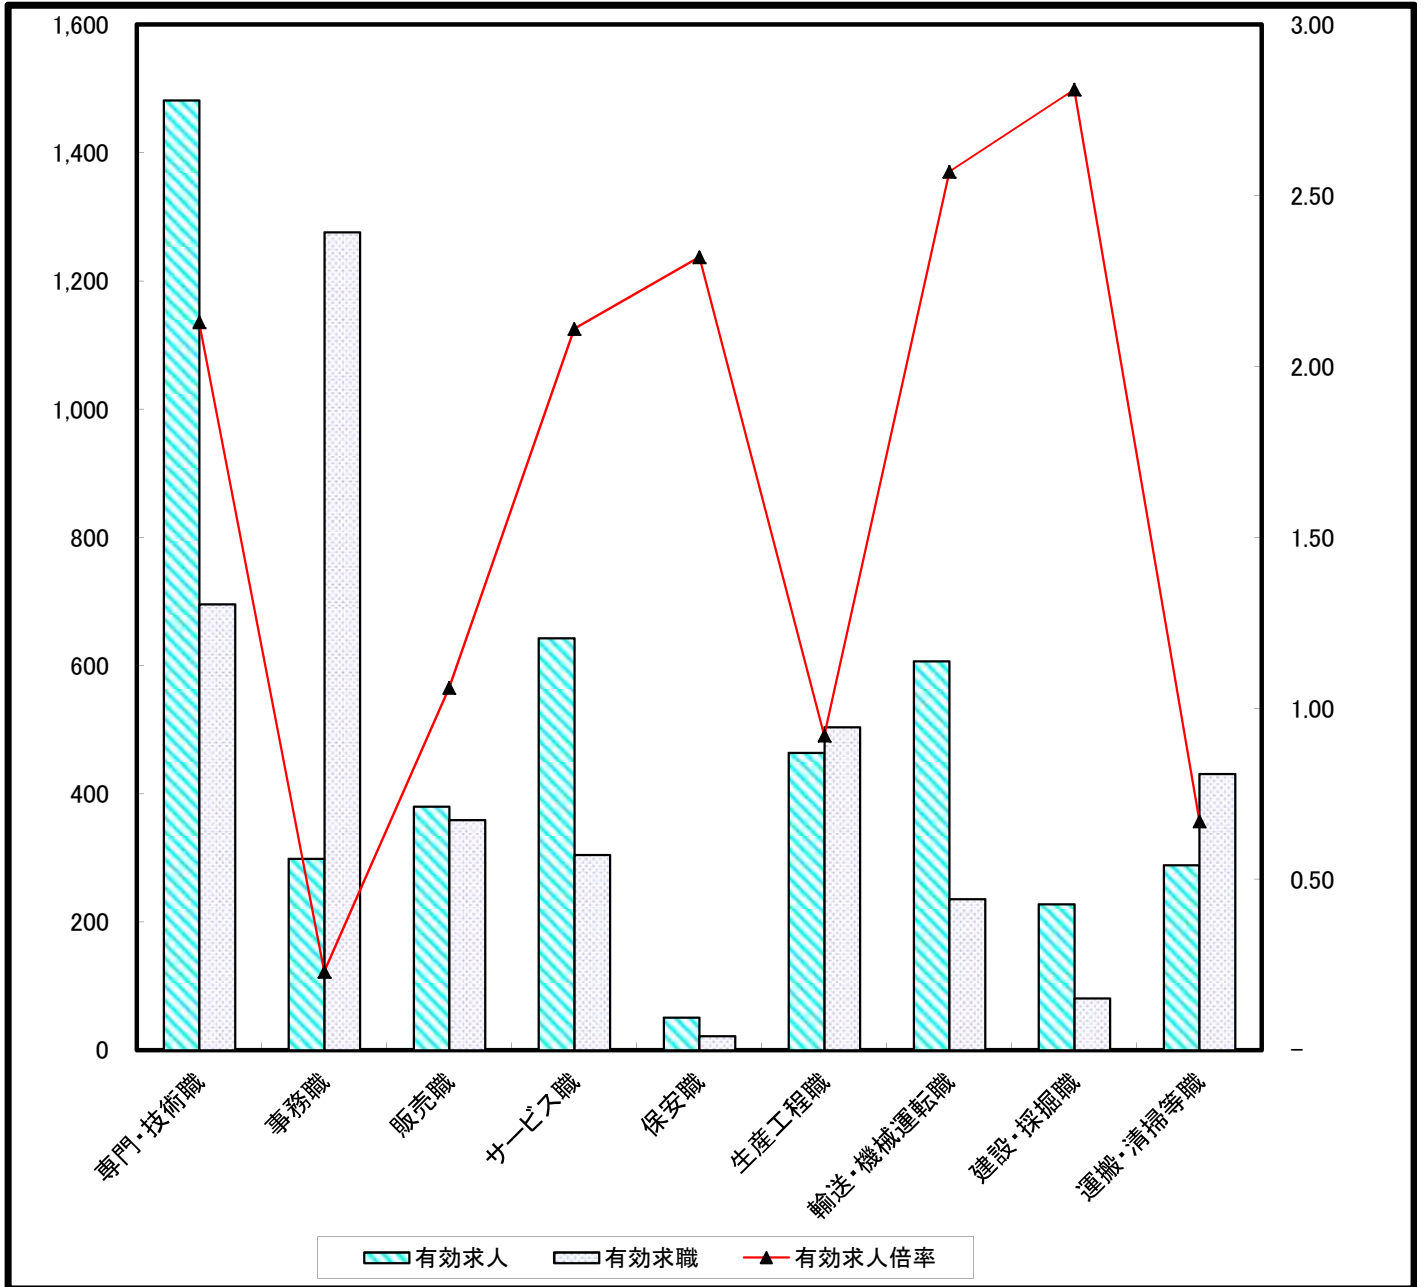

求人・求職バランスシート(常用)

裏面に常用的パート

	専門・技術職	事務職	販売職	サービス職	保安職	生産工程職	輸送・機械運転職	建設・採掘職	運搬・清掃等職
有効求人	1,482	299	380	643	51	464	607	228	289
有効求職	696	1,276	359	305	22	504	236	81	431
有効求人倍率	2.13	0.23	1.06	2.11	2.32	0.92	2.57	2.81	0.67

求人・求職バランスシート（常用）

平成28年5月

裏面に常用的パート

単位(人)

職業別	年齢別	年齢計	24歳以下	25～34	35～44	45～54	55歳以上
		合計	有効求人人数	4,457	1,048	1,076	892
	有効求職者数	4,257	502	1,061	974	862	858
	有効求人倍率	1.05	2.09	1.01	0.92	0.93	0.75
専門・技術職	有効求人人数	1,482	342	337	307	298	198
	有効求職者数	696	57	177	142	149	171
	有効求人倍率	2.13	6.00	1.90	2.16	2.00	1.16
事務職	有効求人人数	299	92	86	48	38	35
	有効求職者数	1,276	153	396	318	218	191
	有効求人倍率	0.23	0.60	0.22	0.15	0.17	0.18
販売職	有効求人人数	380	123	108	62	48	39
	有効求職者数	359	58	92	80	73	56
	有効求人倍率	1.06	2.12	1.17	0.78	0.66	0.70
サービス職	有効求人人数	643	120	150	145	133	95
	有効求職者数	305	31	71	71	69	63
	有効求人倍率	2.11	3.87	2.11	2.04	1.93	1.51
保安職	有効求人人数	51	7	10	10	10	14
	有効求職者数	22	1	3	3	3	12
	有効求人倍率	2.32	7.00	3.33	3.33	3.33	1.17
生産工程職	有効求人人数	464	126	125	83	67	63
	有効求職者数	504	50	111	128	131	84
	有効求人倍率	0.92	2.52	1.13	0.65	0.51	0.75
輸送・機械運転職	有効求人人数	607	116	135	133	120	103
	有効求職者数	236	5	25	54	65	87
	有効求人倍率	2.57	23.20	5.40	2.46	1.85	1.18
建設・採掘職	有効求人人数	228	51	54	45	36	42
	有効求職者数	81	8	12	17	22	22
	有効求人倍率	2.81	6.38	4.50	2.65	1.64	1.91
運搬・清掃等職	有効求人人数	289	66	70	56	46	51
	有効求職者数	431	60	89	94	79	109
	有効求人倍率	0.67	1.10	0.79	0.60	0.58	0.47

(注) 「職業」の合計欄には、「管理職」「農林漁業職」他を含みます
年齢別求人数は、均等配分方式による

求人・求職バランスシート (常用的パート)

裏面に常用

	専門・技術職	事務職	販売職	サービス職	保安職	生産工程職	輸送・機械運転職	建設・採掘職	運搬・清掃等職
有効求人	311	220	157	879	63	108	120	15	387
有効求職	244	580	182	231	14	122	53	5	528
有効求人倍率	1.27	0.38	0.86	3.81	4.50	0.89	2.26	3.00	0.73