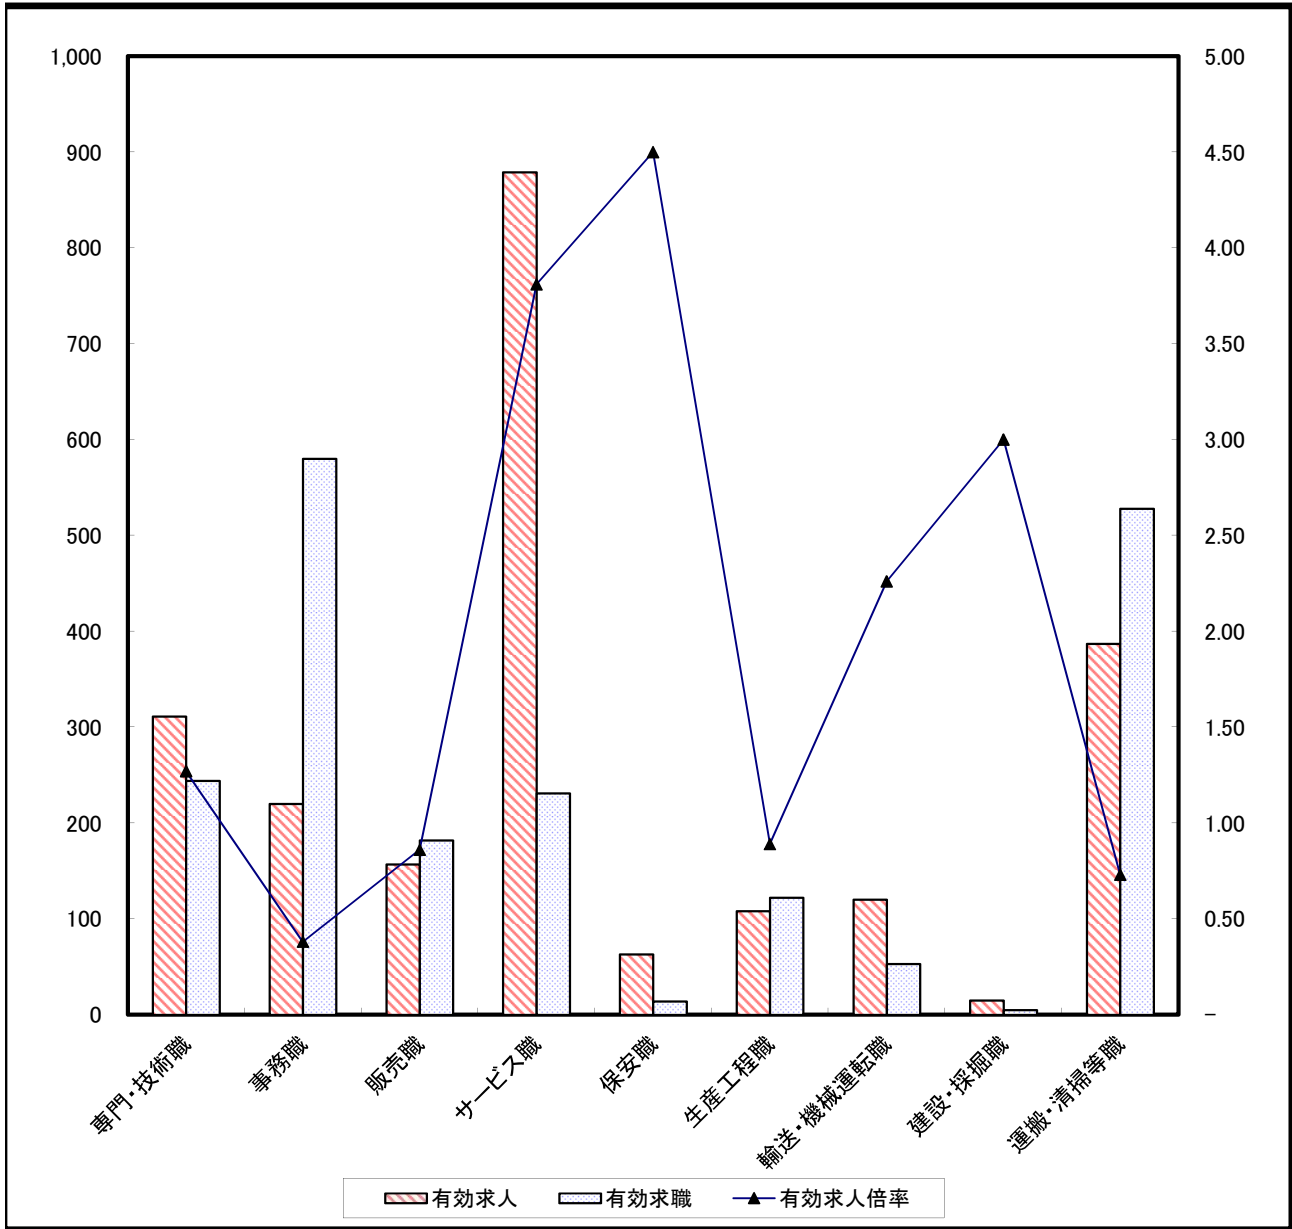

求人・求職バランスシート(常用)

裏面に常用的パート

	専門・技術職	事務職	販売職	サービス職	保安職	生産工程職	輸送・機械運転職	建設・採掘職	運搬・清掃等職
有効求人	1,482	299	380	643	51	464	607	228	289
有効求職	696	1,276	359	305	22	504	236	81	431
有効求人倍率	2.13	0.23	1.06	2.11	2.32	0.92	2.57	2.81	0.67

求人・求職バランスシート（常用）

平成28年5月

裏面に常用的パート

単位(人)

職業別	年齢別	年齢計	24歳以下	25～34	35～44	45～54	55歳以上
		合計	有効求人人数	4,457	1,048	1,076	892
	有効求職者数	4,257	502	1,061	974	862	858
	有効求人倍率	1.05	2.09	1.01	0.92	0.93	0.75
専門・技術職	有効求人人数	1,482	342	337	307	298	198
	有効求職者数	696	57	177	142	149	171
	有効求人倍率	2.13	6.00	1.90	2.16	2.00	1.16
事務職	有効求人人数	299	92	86	48	38	35
	有効求職者数	1,276	153	396	318	218	191
	有効求人倍率	0.23	0.60	0.22	0.15	0.17	0.18
販売職	有効求人人数	380	123	108	62	48	39
	有効求職者数	359	58	92	80	73	56
	有効求人倍率	1.06	2.12	1.17	0.78	0.66	0.70
サービス職	有効求人人数	643	120	150	145	133	95
	有効求職者数	305	31	71	71	69	63
	有効求人倍率	2.11	3.87	2.11	2.04	1.93	1.51
保安職	有効求人人数	51	7	10	10	10	14
	有効求職者数	22	1	3	3	3	12
	有効求人倍率	2.32	7.00	3.33	3.33	3.33	1.17
生産工程職	有効求人人数	464	126	125	83	67	63
	有効求職者数	504	50	111	128	131	84
	有効求人倍率	0.92	2.52	1.13	0.65	0.51	0.75
輸送・機械運転職	有効求人人数	607	116	135	133	120	103
	有効求職者数	236	5	25	54	65	87
	有効求人倍率	2.57	23.20	5.40	2.46	1.85	1.18
建設・採掘職	有効求人人数	228	51	54	45	36	42
	有効求職者数	81	8	12	17	22	22
	有効求人倍率	2.81	6.38	4.50	2.65	1.64	1.91
運搬・清掃等職	有効求人人数	289	66	70	56	46	51
	有効求職者数	431	60	89	94	79	109
	有効求人倍率	0.67	1.10	0.79	0.60	0.58	0.47

(注) 「職業」の合計欄には、「管理職」「農林漁業職」他を含みます
年齢別求人数は、均等配分方式による

求人・求職バランスシート (常用的パート)

裏面に常用

	専門・技術職	事務職	販売職	サービス職	保安職	生産工程職	輸送・機械運転職	建設・採掘職	運搬・清掃等職
有効求人	311	220	157	879	63	108	120	15	387
有効求職	244	580	182	231	14	122	53	5	528
有効求人倍率	1.27	0.38	0.86	3.81	4.50	0.89	2.26	3.00	0.73