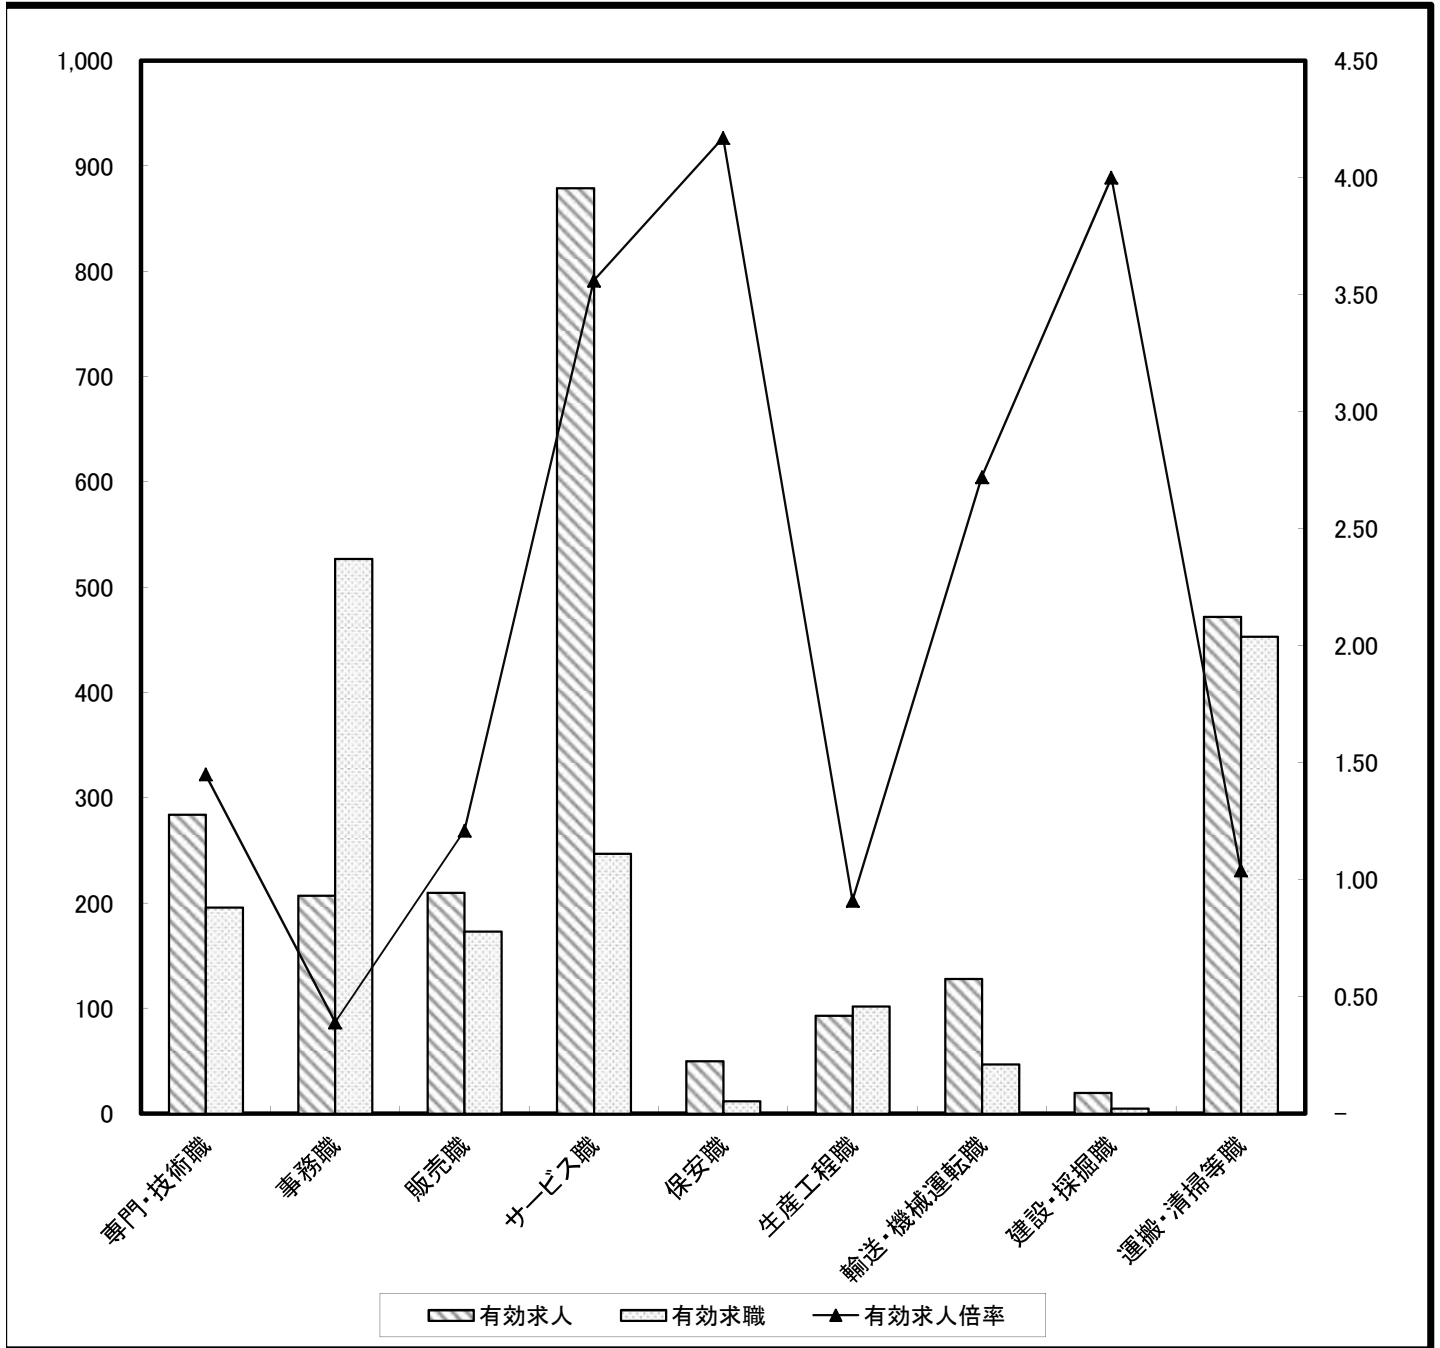

求人・求職バランスシート(常用)

裏面に常用的パート

	専門・技術職	事務職	販売職	サービス職	保安職	生産工程職	輸送・機械運転職	建設・採掘職	運搬・清掃等職
有効求人	1,552	296	303	705	67	423	626	244	285
有効求職	648	1,265	314	319	22	459	230	58	439
有効求人倍率	2.40	0.23	0.96	2.21	3.05	0.92	2.72	4.21	0.65

求人・求職バランスシート（常用）

平成27年11月

裏面に常用的パート

単位(人)

職業別	年齢別	年齢計	24歳以下	25～34	35～44	45～54	55歳以上
合 計	有効求人数	4,520	1,039	1,081	903	821	676
	有効求職者数	4,089	415	995	1,006	878	795
	有効求人倍率	1.11	2.50	1.09	0.90	0.94	0.85
専門・技術職	有効求人数	1,552	358	355	320	309	210
	有効求職者数	648	49	176	121	140	162
	有効求人倍率	2.40	7.31	2.02	2.64	2.21	1.30
事務職	有効求人数	296	90	86	50	37	33
	有効求職者数	1,265	129	362	341	243	190
	有効求人倍率	0.23	0.70	0.24	0.15	0.15	0.17
販売職	有効求人数	303	95	83	51	38	36
	有効求職者数	314	36	92	92	52	42
	有効求人倍率	0.96	2.64	0.90	0.55	0.73	0.86
サービス職	有効求人数	705	131	165	156	148	105
	有効求職者数	319	28	71	77	80	63
	有効求人倍率	2.21	4.68	2.32	2.03	1.85	1.67
保安職	有効求人数	67	9	13	13	13	19
	有効求職者数	22	2	1	3	4	12
	有効求人倍率	3.05	4.50	13.00	4.33	3.25	1.58
生産工程職	有効求人数	423	113	115	74	60	61
	有効求職者数	459	36	93	141	109	80
	有効求人倍率	0.92	3.14	1.24	0.52	0.55	0.76
輸送・機械運転職	有効求人数	626	116	135	132	126	117
	有効求職者数	230	7	20	66	66	71
	有効求人倍率	2.72	16.57	6.75	2.00	1.91	1.65
建設・採掘職	有効求人数	244	55	55	47	41	46
	有効求職者数	58	6	15	12	12	13
	有効求人倍率	4.21	9.17	3.67	3.92	3.42	3.54
運搬・清掃等職	有効求人数	285	67	70	56	46	46
	有効求職者数	439	65	82	89	105	98
	有効求人倍率	0.65	1.03	0.85	0.63	0.44	0.47

(注) 「職業」の合計欄には、「管理職」「農林漁業職」他を含みます
年齢別求人数は、均等配分方式による

求人・求職バランスシート(常用的パート)

裏面に常用

	専門・技術職	事務職	販売職	サービス職	保安職	生産工程職	輸送・機械運転職	建設・採掘職	運搬・清掃等職
有効求人	284	207	210	879	50	93	128	20	472
有効求職	196	527	173	247	12	102	47	5	453
有効求人倍率	1.45	0.39	1.21	3.56	4.17	0.91	2.72	4.00	1.04