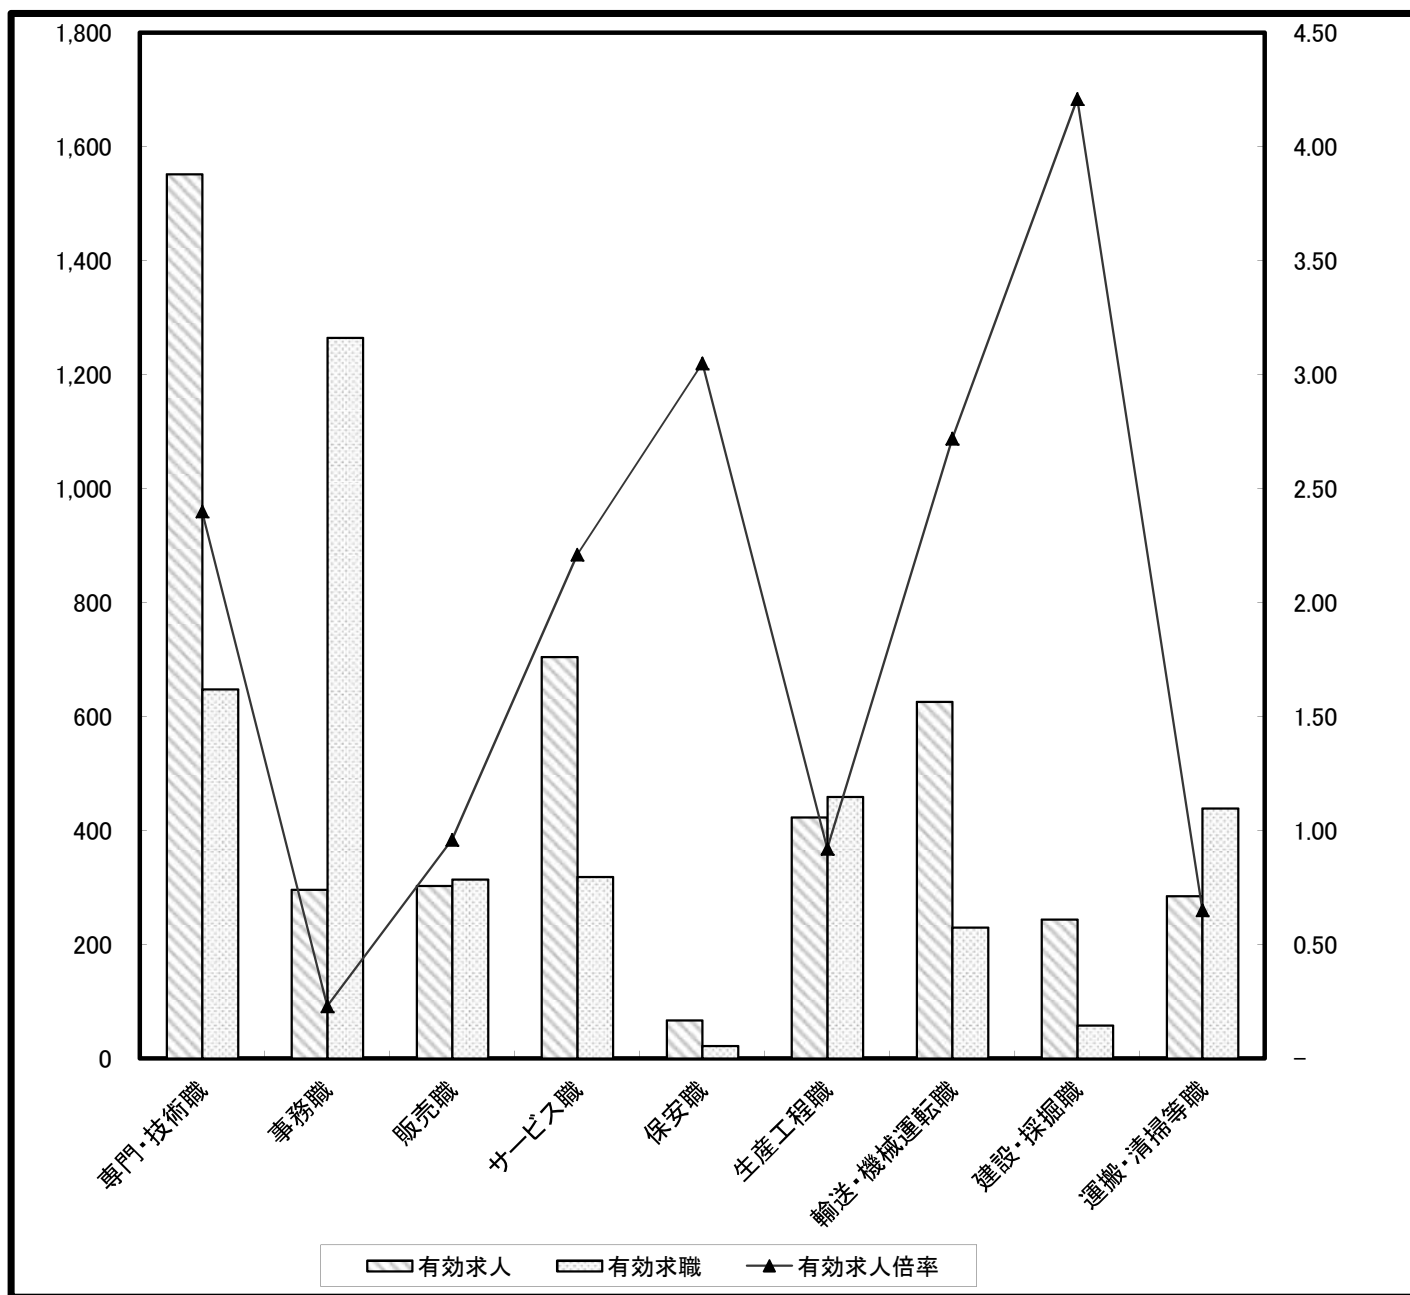

求人・求職バランスシート(常用)

裏面に常用的パート

	専門・技術職	事務職	販売職	サービス職	保安職	生産工程職	輸送・機械運転職	建設・採掘職	運搬・清掃等職
有効求人	1,552	296	303	705	67	423	626	244	285
有効求職	648	1,265	314	319	22	459	230	58	439
有効求人倍率	2.40	0.23	0.96	2.21	3.05	0.92	2.72	4.21	0.65

求人・求職バランスシート（常用）

平成27年11月

裏面に常用的パート

単位(人)

職業別	年齢別	年齢計	24歳以下	25～34	35～44	45～54	55歳以上
合 計	有効求人数	4,520	1,039	1,081	903	821	676
	有効求職者数	4,089	415	995	1,006	878	795
	有効求人倍率	1.11	2.50	1.09	0.90	0.94	0.85
専門・技術職	有効求人数	1,552	358	355	320	309	210
	有効求職者数	648	49	176	121	140	162
	有効求人倍率	2.40	7.31	2.02	2.64	2.21	1.30
事務職	有効求人数	296	90	86	50	37	33
	有効求職者数	1,265	129	362	341	243	190
	有効求人倍率	0.23	0.70	0.24	0.15	0.15	0.17
販売職	有効求人数	303	95	83	51	38	36
	有効求職者数	314	36	92	92	52	42
	有効求人倍率	0.96	2.64	0.90	0.55	0.73	0.86
サービス職	有効求人数	705	131	165	156	148	105
	有効求職者数	319	28	71	77	80	63
	有効求人倍率	2.21	4.68	2.32	2.03	1.85	1.67
保安職	有効求人数	67	9	13	13	13	19
	有効求職者数	22	2	1	3	4	12
	有効求人倍率	3.05	4.50	13.00	4.33	3.25	1.58
生産工程職	有効求人数	423	113	115	74	60	61
	有効求職者数	459	36	93	141	109	80
	有効求人倍率	0.92	3.14	1.24	0.52	0.55	0.76
輸送・機械運転職	有効求人数	626	116	135	132	126	117
	有効求職者数	230	7	20	66	66	71
	有効求人倍率	2.72	16.57	6.75	2.00	1.91	1.65
建設・採掘職	有効求人数	244	55	55	47	41	46
	有効求職者数	58	6	15	12	12	13
	有効求人倍率	4.21	9.17	3.67	3.92	3.42	3.54
運搬・清掃等職	有効求人数	285	67	70	56	46	46
	有効求職者数	439	65	82	89	105	98
	有効求人倍率	0.65	1.03	0.85	0.63	0.44	0.47

(注) 「職業」の合計欄には、「管理職」「農林漁業職」他を含みます
年齢別求人数は、均等配分方式による

求人・求職バランスシート(常用的パート)

裏面に常用

	専門・技術職	事務職	販売職	サービス職	保安職	生産工程職	輸送・機械運転職	建設・採掘職	運搬・清掃等職
有効求人	284	207	210	879	50	93	128	20	472
有効求職	196	527	173	247	12	102	47	5	453
有効求人倍率	1.45	0.39	1.21	3.56	4.17	0.91	2.72	4.00	1.04