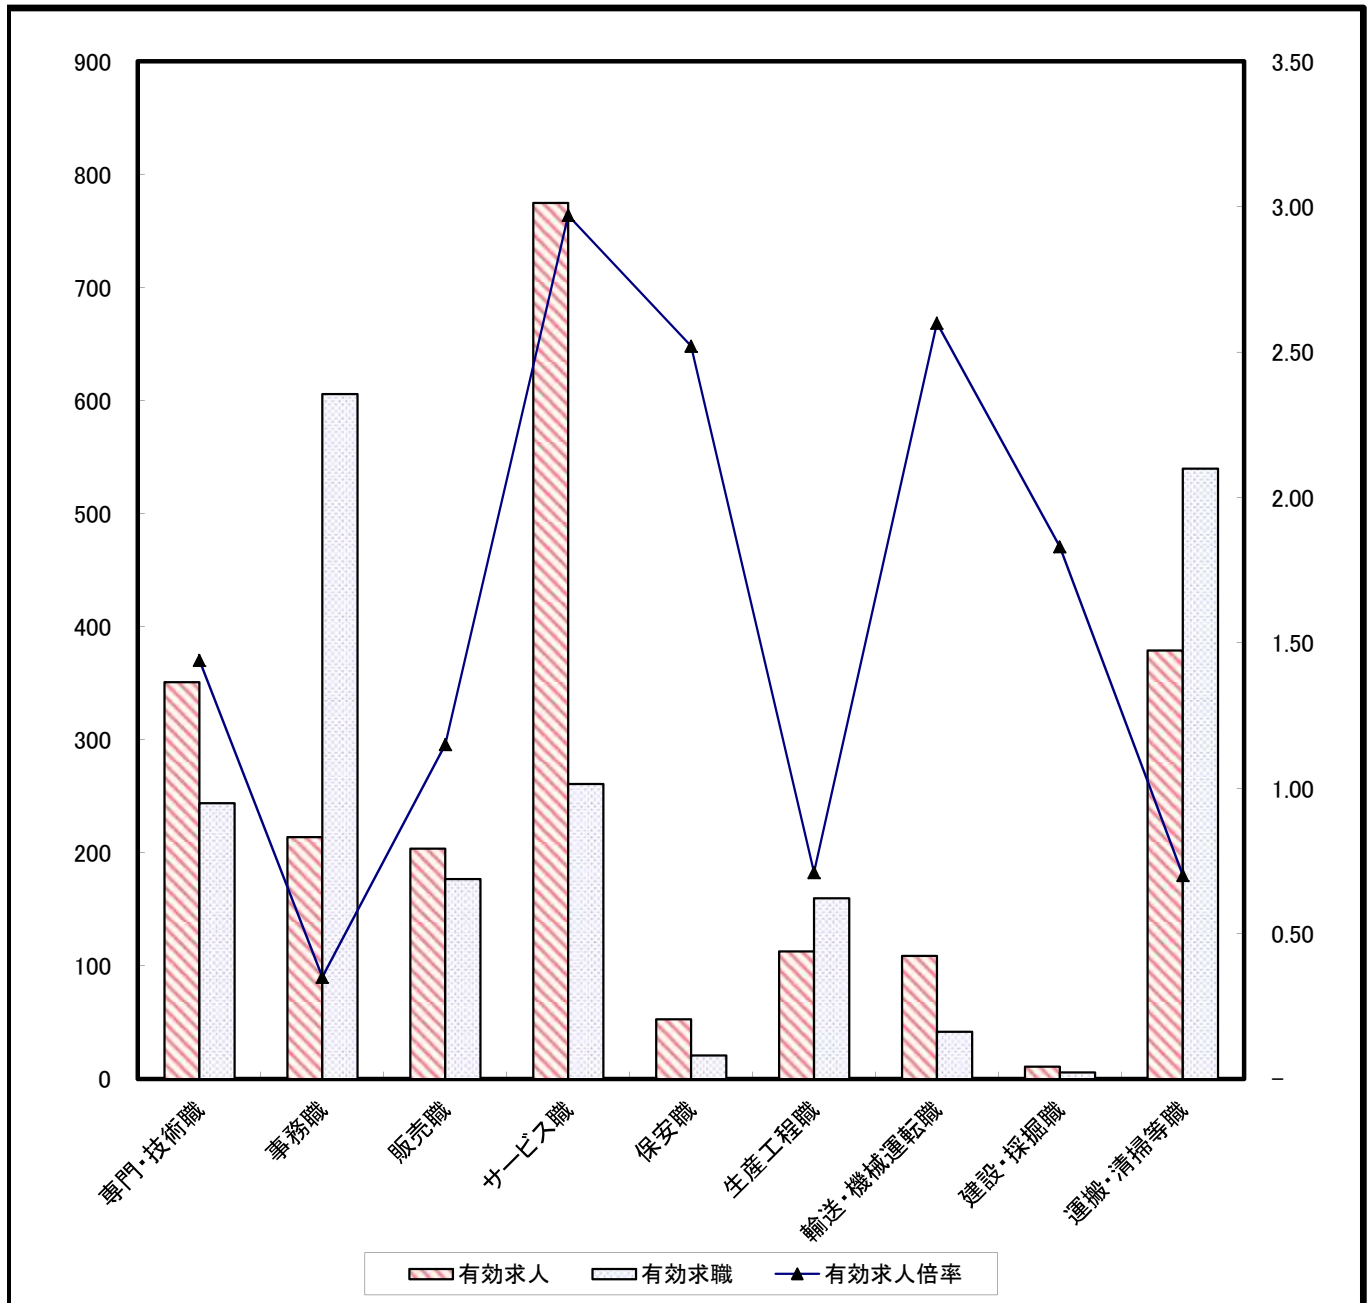

# 求人・求職バランスシート(常用)

裏面に常用的パート

	専門・技術職	事務職	販売職	サービス職	保安職	生産工程職	輸送・機械運転職	建設・採掘職	運搬・清掃等職
有効求人	1,604	311	317	638	59	477	630	254	309
有効求職	711	1,381	350	367	18	519	238	59	426
有効求人倍率	2.26	0.23	0.91	1.74	3.28	0.92	2.65	4.31	0.73

# 求人・求職バランスシート（常用）

平成27年6月

裏面に常用的パート

単位(人)

職業別		年齢別					
		年齢計	24歳以下	25～34	35～44	45～54	55歳以上
合計	有効求人数	4,616	1,096	1,114	916	816	674
	有効求職者数	4,433	502	1,117	1,063	894	857
	有効求人倍率	1.04	2.18	1.00	0.86	0.91	0.79
専門・技術職	有効求人数	1,604	381	366	324	315	218
	有効求職者数	711	52	215	159	143	142
	有効求人倍率	2.26	7.33	1.70	2.04	2.20	1.54
事務職	有効求人数	311	94	90	55	38	34
	有効求職者数	1,381	163	394	354	249	221
	有効求人倍率	0.23	0.58	0.23	0.16	0.15	0.15
販売職	有効求人数	317	97	91	52	40	37
	有効求職者数	350	52	94	84	70	50
	有効求人倍率	0.91	1.87	0.97	0.62	0.57	0.74
サービス職	有効求人数	638	118	148	143	134	95
	有効求職者数	367	49	98	74	75	71
	有効求人倍率	1.74	2.41	1.51	1.93	1.79	1.34
保安職	有効求人数	59	7	11	11	11	19
	有効求職者数	18	2	3	3	1	9
	有効求人倍率	3.28	3.50	3.67	3.67	11.00	2.11
生産工程職	有効求人数	477	131	133	83	68	62
	有効求職者数	519	48	110	159	116	86
	有効求人倍率	0.92	2.73	1.21	0.52	0.59	0.72
輸送・機械運転職	有効求人数	630	127	137	132	122	112
	有効求職者数	238	6	34	55	62	81
	有効求人倍率	2.65	21.17	4.03	2.40	1.97	1.38
建設・採掘職	有効求人数	254	63	63	52	36	40
	有効求職者数	59	7	9	18	9	16
	有効求人倍率	4.31	9.00	7.00	2.89	4.00	2.50
運搬・清掃等職	有効求人数	309	70	73	62	50	54
	有効求職者数	426	46	74	80	104	122
	有効求人倍率	0.73	1.52	0.99	0.78	0.48	0.44

(注) 「職業」の合計欄には、「管理職」「農林漁業職」他を含みます  
年齢別求人数は、均等配分方式による

# 求人・求職バランスシート (常用的パート)

裏面に常用

	専門・技術職	事務職	販売職	サービス職	保安職	生産工程職	輸送・機械運転職	建設・採掘職	運搬・清掃等職
有効求人	351	214	204	775	53	113	109	11	379
有効求職	244	606	177	261	21	160	42	6	540
有効求人倍率	1.44	0.35	1.15	2.97	2.52	0.71	2.60	1.83	0.70