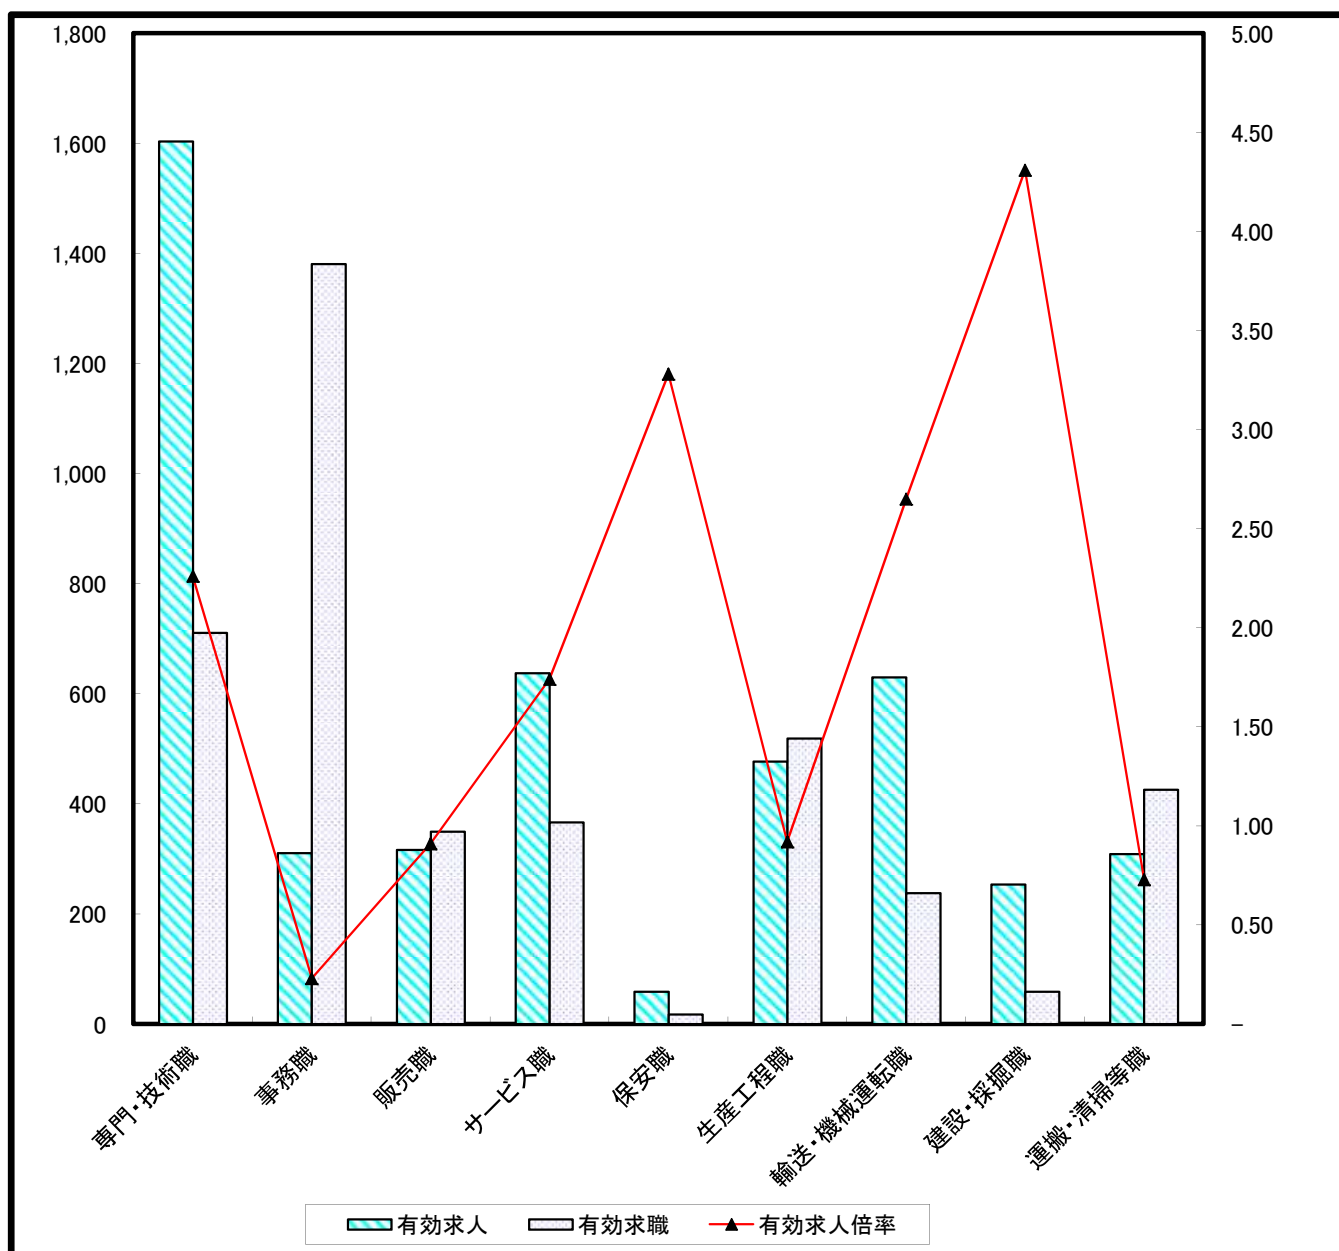

# 求人・求職バランスシート(常用)

裏面に常用的パート

	専門・技術職	事務職	販売職	サービス職	保安職	生産工程職	輸送・機械運転職	建設・採掘職	運搬・清掃等職
有効求人	1,604	311	317	638	59	477	630	254	309
有効求職	711	1,381	350	367	18	519	238	59	426
有効求人倍率	2.26	0.23	0.91	1.74	3.28	0.92	2.65	4.31	0.73

# 求人・求職バランスシート（常用）

平成27年6月

裏面に常用的パート

単位(人)

職業別		年齢別					
		年齢計	24歳以下	25～34	35～44	45～54	55歳以上
合計	有効求人数	4,616	1,096	1,114	916	816	674
	有効求職者数	4,433	502	1,117	1,063	894	857
	有効求人倍率	1.04	2.18	1.00	0.86	0.91	0.79
専門・技術職	有効求人数	1,604	381	366	324	315	218
	有効求職者数	711	52	215	159	143	142
	有効求人倍率	2.26	7.33	1.70	2.04	2.20	1.54
事務職	有効求人数	311	94	90	55	38	34
	有効求職者数	1,381	163	394	354	249	221
	有効求人倍率	0.23	0.58	0.23	0.16	0.15	0.15
販売職	有効求人数	317	97	91	52	40	37
	有効求職者数	350	52	94	84	70	50
	有効求人倍率	0.91	1.87	0.97	0.62	0.57	0.74
サービス職	有効求人数	638	118	148	143	134	95
	有効求職者数	367	49	98	74	75	71
	有効求人倍率	1.74	2.41	1.51	1.93	1.79	1.34
保安職	有効求人数	59	7	11	11	11	19
	有効求職者数	18	2	3	3	1	9
	有効求人倍率	3.28	3.50	3.67	3.67	11.00	2.11
生産工程職	有効求人数	477	131	133	83	68	62
	有効求職者数	519	48	110	159	116	86
	有効求人倍率	0.92	2.73	1.21	0.52	0.59	0.72
輸送・機械運転職	有効求人数	630	127	137	132	122	112
	有効求職者数	238	6	34	55	62	81
	有効求人倍率	2.65	21.17	4.03	2.40	1.97	1.38
建設・採掘職	有効求人数	254	63	63	52	36	40
	有効求職者数	59	7	9	18	9	16
	有効求人倍率	4.31	9.00	7.00	2.89	4.00	2.50
運搬・清掃等職	有効求人数	309	70	73	62	50	54
	有効求職者数	426	46	74	80	104	122
	有効求人倍率	0.73	1.52	0.99	0.78	0.48	0.44

(注) 「職業」の合計欄には、「管理職」「農林漁業職」他を含みます  
年齢別求人数は、均等配分方式による

# 求人・求職バランスシート (常用的パート)

裏面に常用

	専門・技術職	事務職	販売職	サービス職	保安職	生産工程職	輸送・機械運転職	建設・採掘職	運搬・清掃等職
有効求人	351	214	204	775	53	113	109	11	379
有効求職	244	606	177	261	21	160	42	6	540
有効求人倍率	1.44	0.35	1.15	2.97	2.52	0.71	2.60	1.83	0.70