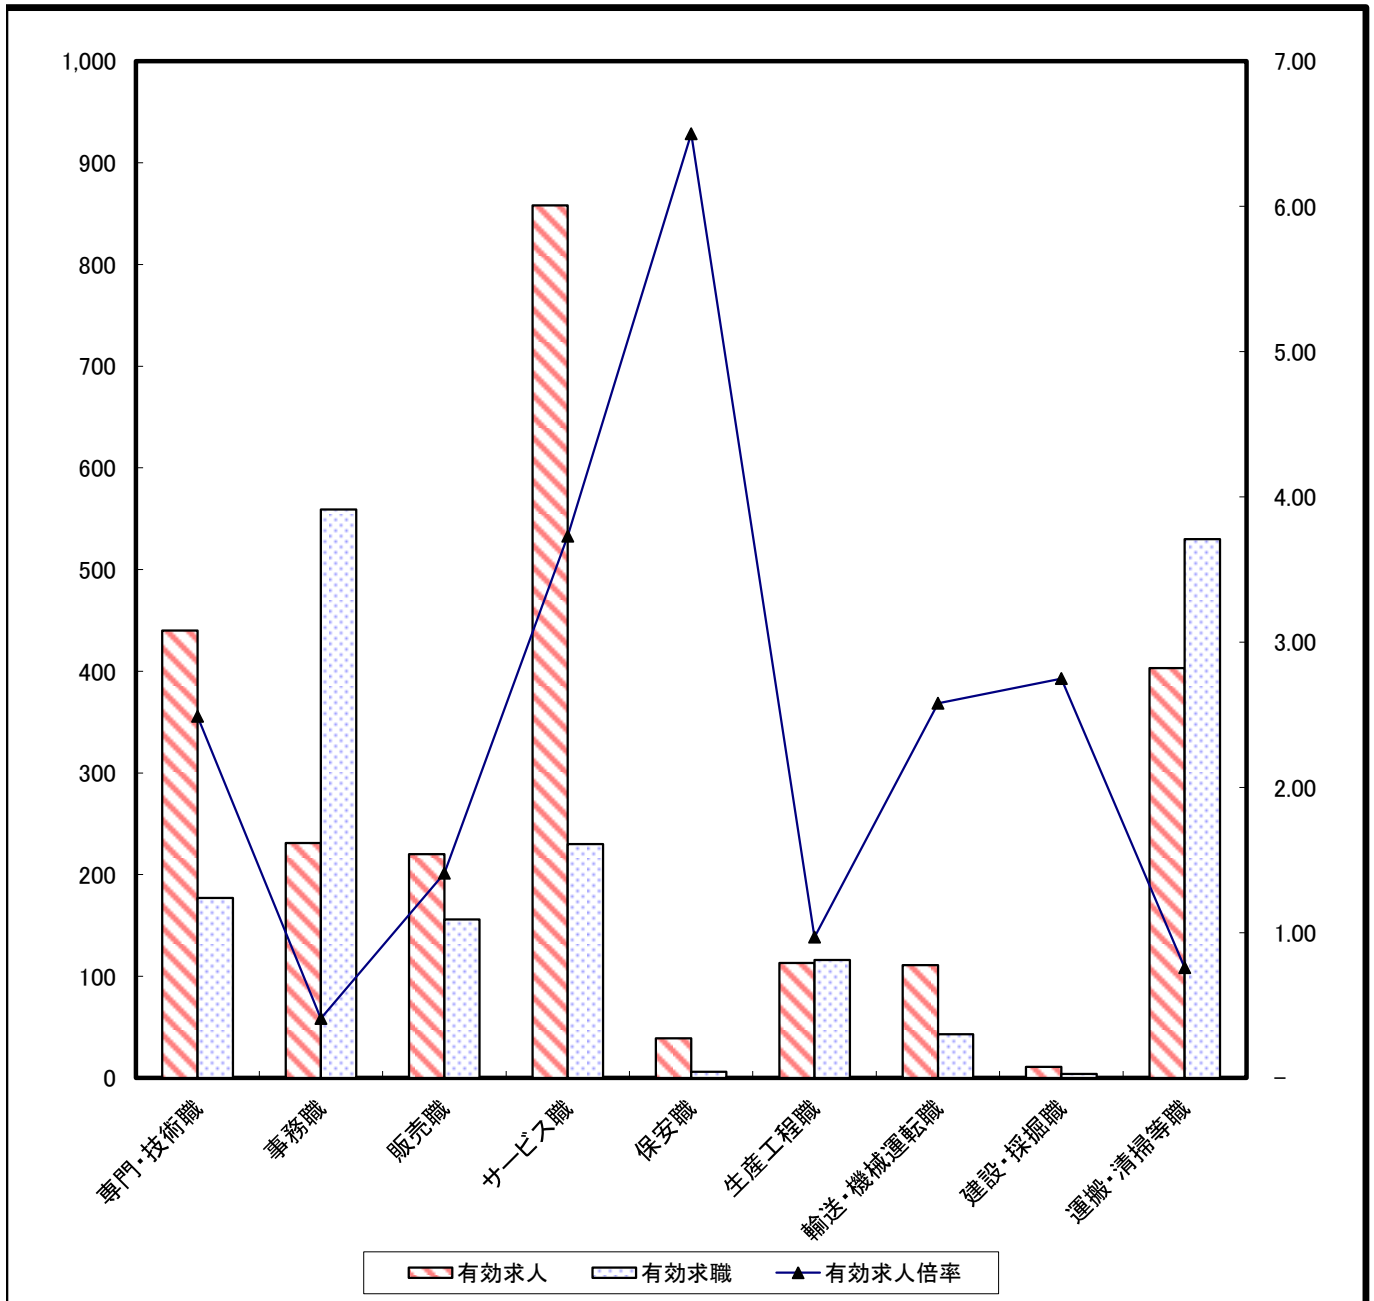

求人・求職バランスシート(常用)

裏面に常用的パート

	専門・技術職	事務職	販売職	サービス職	保安職	生産工程職	輸送・機械運転職	建設・採掘職	運搬・清掃等職
有効求人	1,687	370	341	690	89	534	556	231	275
有効求職	671	1,347	344	407	19	518	250	61	398
有効求人倍率	2.51	0.27	0.99	1.70	4.68	1.03	2.22	3.79	0.69

求人・求職バランスシート（常用）

平成27年3月

単位(人)

職業別		年齢別					
		年齢計	24歳以下	25～34	35～44	45～54	55歳以上
合計	有効求人数	4,792	1,136	1,151	947	836	722
	効求職者数	4,347	512	1,075	1,106	872	782
	効求人倍率	1.10	2.22	1.07	0.86	0.96	0.92
専門・技術職	有効求人数	1,687	386	381	346	330	244
	効求職者数	671	56	180	173	139	123
	効求人倍率	2.51	6.89	2.12	2.00	2.37	1.98
事務職	有効求人数	370	109	99	65	52	45
	効求職者数	1,347	142	400	348	257	200
	効求人倍率	0.27	0.77	0.25	0.19	0.20	0.23
販売職	有効求人数	341	109	96	55	40	41
	効求職者数	344	58	94	84	65	43
	効求人倍率	0.99	1.88	1.02	0.65	0.62	0.95
サービス職	有効求人数	690	137	166	151	135	101
	効求職者数	407	48	94	107	81	77
	効求人倍率	1.70	2.85	1.77	1.41	1.67	1.31
保安職	有効求人数	89	12	17	17	17	26
	効求職者数	19	0	1	2	5	11
	効求人倍率	4.68	-	17.00	8.50	3.40	2.36
生産工程職	有効求人数	534	147	147	93	73	74
	効求職者数	518	59	118	164	101	76
	効求人倍率	1.03	2.49	1.25	0.57	0.72	0.97
輸送・機械運転職	有効求人数	556	115	121	117	107	96
	効求職者数	250	4	30	55	77	84
	効求人倍率	2.22	28.75	4.03	2.13	1.39	1.14
建設・採掘職	有効求人数	231	54	55	46	37	39
	効求職者数	61	5	10	22	10	14
	効求人倍率	3.79	10.80	5.50	2.09	3.70	2.79
運搬・清掃等職	有効求人数	275	63	65	54	41	52
	効求職者数	398	49	81	84	86	98
	効求人倍率	0.69	1.29	0.80	0.64	0.48	0.53

E) 「職業」の合計欄には、「管理職」「農林漁業職」他を含みます
年齢別求人数は、均等配分方式による

求人・求職バランスシート (常用的パート)

裏面に常用

	専門・技術職	事務職	販売職	サービス職	保安職	生産工程職	輸送・機械運転職	建設・採掘職	運搬・清掃等職
有効求人	440	231	220	858	39	113	111	11	403
有効求職	177	559	156	230	6	116	43	4	530
有効求人倍率	2.49	0.41	1.41	3.73	6.50	0.97	2.58	2.75	0.76