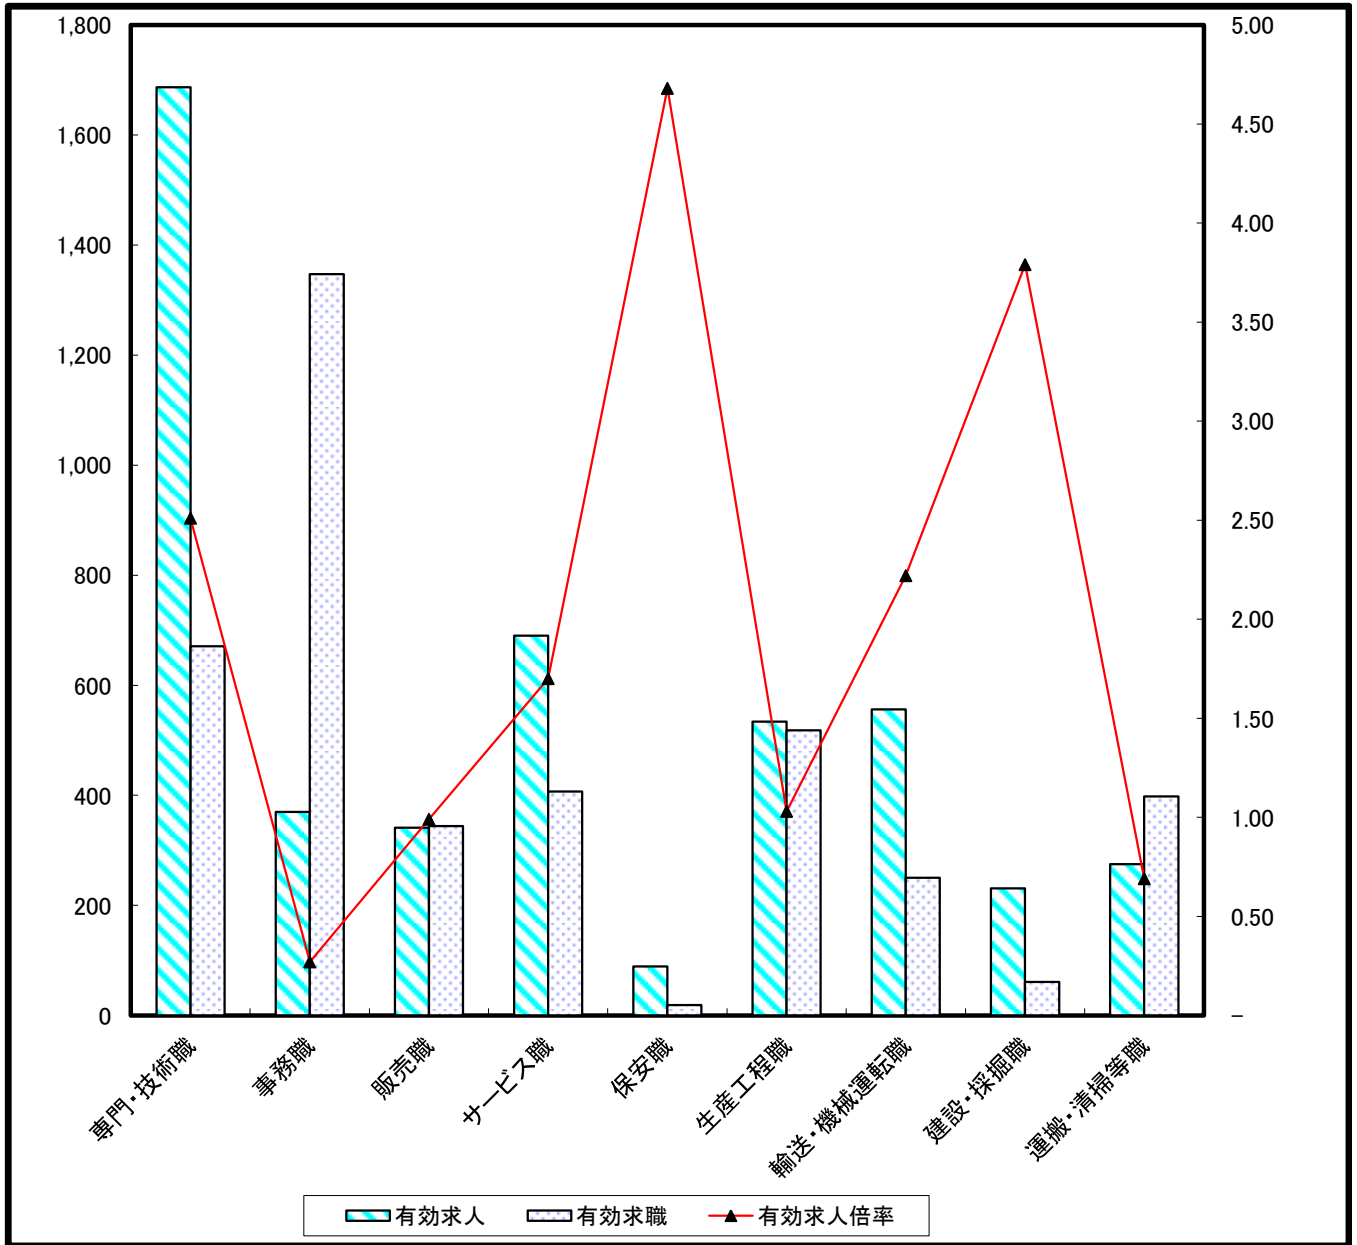

求人・求職バランスシート(常用)

裏面に常用的パート

	専門・技術職	事務職	販売職	サービス職	保安職	生産工程職	輸送・機械運転職	建設・採掘職	運搬・清掃等職
有効求人	1,687	370	341	690	89	534	556	231	275
有効求職	671	1,347	344	407	19	518	250	61	398
有効求人倍率	2.51	0.27	0.99	1.70	4.68	1.03	2.22	3.79	0.69

求人・求職バランスシート（常用）

平成27年3月

単位(人)

職業別		年齢別					
		年齢計	24歳以下	25～34	35～44	45～54	55歳以上
合計	有効求人数	4,792	1,136	1,151	947	836	722
	効求職者数	4,347	512	1,075	1,106	872	782
	効求人倍率	1.10	2.22	1.07	0.86	0.96	0.92
専門・技術職	有効求人数	1,687	386	381	346	330	244
	効求職者数	671	56	180	173	139	123
	効求人倍率	2.51	6.89	2.12	2.00	2.37	1.98
事務職	有効求人数	370	109	99	65	52	45
	効求職者数	1,347	142	400	348	257	200
	効求人倍率	0.27	0.77	0.25	0.19	0.20	0.23
販売職	有効求人数	341	109	96	55	40	41
	効求職者数	344	58	94	84	65	43
	効求人倍率	0.99	1.88	1.02	0.65	0.62	0.95
サービス職	有効求人数	690	137	166	151	135	101
	効求職者数	407	48	94	107	81	77
	効求人倍率	1.70	2.85	1.77	1.41	1.67	1.31
保安職	有効求人数	89	12	17	17	17	26
	効求職者数	19	0	1	2	5	11
	効求人倍率	4.68	-	17.00	8.50	3.40	2.36
生産工程職	有効求人数	534	147	147	93	73	74
	効求職者数	518	59	118	164	101	76
	効求人倍率	1.03	2.49	1.25	0.57	0.72	0.97
輸送・機械運転職	有効求人数	556	115	121	117	107	96
	効求職者数	250	4	30	55	77	84
	効求人倍率	2.22	28.75	4.03	2.13	1.39	1.14
建設・採掘職	有効求人数	231	54	55	46	37	39
	効求職者数	61	5	10	22	10	14
	効求人倍率	3.79	10.80	5.50	2.09	3.70	2.79
運搬・清掃等職	有効求人数	275	63	65	54	41	52
	効求職者数	398	49	81	84	86	98
	効求人倍率	0.69	1.29	0.80	0.64	0.48	0.53

E) 「職業」の合計欄には、「管理職」「農林漁業職」他を含みます
年齢別求人数は、均等配分方式による

求人・求職バランスシート (常用的パート)

裏面に常用

	専門・技術職	事務職	販売職	サービス職	保安職	生産工程職	輸送・機械運転職	建設・採掘職	運搬・清掃等職
有効求人	440	231	220	858	39	113	111	11	403
有効求職	177	559	156	230	6	116	43	4	530
有効求人倍率	2.49	0.41	1.41	3.73	6.50	0.97	2.58	2.75	0.76