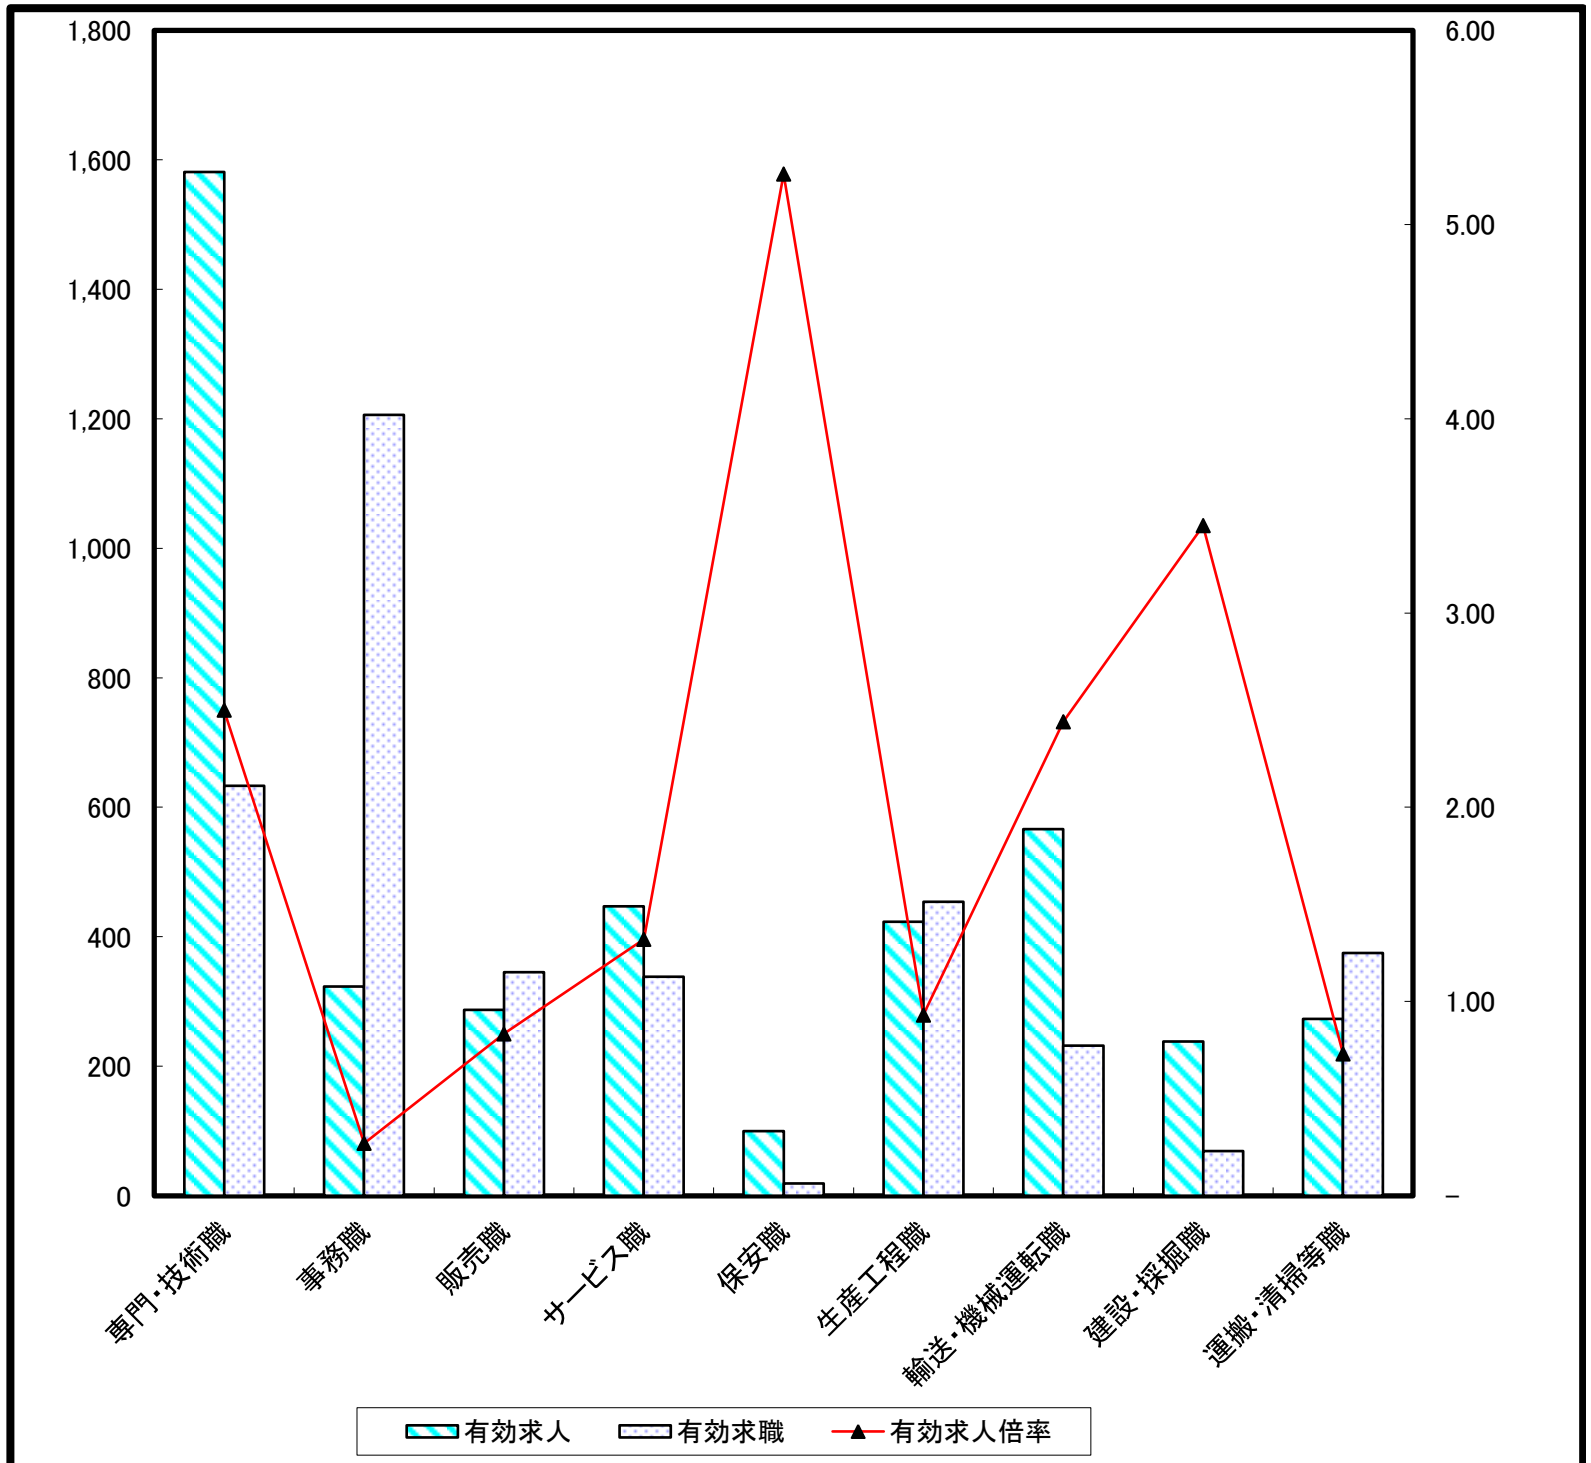

求人・求職バランスシート(常用)

裏面に常用的パート

	専門・技術職	事務職	販売職	サービス職	保安職	生産工程職	輸送・機械運転職	建設・採掘職	運搬・清掃等職
有効求人	1,581	323	287	447	100	423	566	238	273
有効求職	633	1,206	345	338	19	454	232	69	375
有効求人倍率	2.50	0.27	0.83	1.32	5.26	0.93	2.44	3.45	0.73

求人・求職バランスシート（常用）

平成26年12月

裏面に常用的パート

単位(人)

職業別		年齢別					
		年齢計	24歳以下	25～34	35～44	45～54	55歳以上
合計	有効求人数	4,258	1,015	1,017	831	742	653
	有効求職者数	3,912	419	992	999	805	697
	有効求人倍率	1.09	2.42	1.03	0.83	0.92	0.94
専門・技術職	有効求人数	1,581	370	361	323	309	218
	有効求職者数	633	50	182	156	126	119
	有効求人倍率	2.50	7.40	1.98	2.07	2.45	1.83
事務職	有効求人数	323	90	87	59	47	40
	有効求職者数	1,206	131	387	303	211	174
	有効求人倍率	0.27	0.69	0.22	0.19	0.22	0.23
販売職	有効求人数	287	95	81	46	32	33
	有効求職者数	345	28	101	94	77	45
	有効求人倍率	0.83	3.39	0.80	0.49	0.42	0.73
サービス職	有効求人数	447	91	107	95	83	71
	有効求職者数	338	42	85	86	73	52
	有効求人倍率	1.32	2.17	1.26	1.10	1.14	1.37
保安職	有効求人数	100	16	18	18	18	30
	有効求職者数	19	0	1	6	4	8
	有効求人倍率	5.26	-	18.00	3.00	4.50	3.75
生産工程職	有効求人数	423	117	119	72	56	59
	有効求職者数	454	50	85	137	110	72
	有効求人倍率	0.93	2.34	1.40	0.53	0.51	0.82
輸送・機械運転職	有効求人数	566	116	121	115	109	105
	有効求職者数	232	4	30	57	69	72
	有効求人倍率	2.44	29.00	4.03	2.02	1.58	1.46
建設・採掘職	有効求人数	238	54	55	47	38	44
	有効求職者数	69	15	11	22	8	13
	有効求人倍率	3.45	3.60	5.00	2.14	4.75	3.38
運搬・清掃等職	有効求人数	273	64	63	52	43	51
	有効求職者数	375	43	63	84	87	98
	有効求人倍率	0.73	1.49	1.00	0.62	0.49	0.52

(注) 「職業」の合計欄には、「管理職」「農林漁業職」他を含みます
年齢別求人数は、均等配分方式による

求人・求職バランスシート(常用的パート)

裏面に常用

	専門・技術職	事務職	販売職	サービス職	保安職	生産工程職	輸送・機械運転職	建設・採掘職	運搬・清掃等職
有効求人	302	172	223	582	38	126	130	19	392
有効求職	159	511	146	222	14	115	41	6	503
有効求人倍率	1.90	0.34	1.53	2.62	2.71	1.10	3.17	3.17	0.78