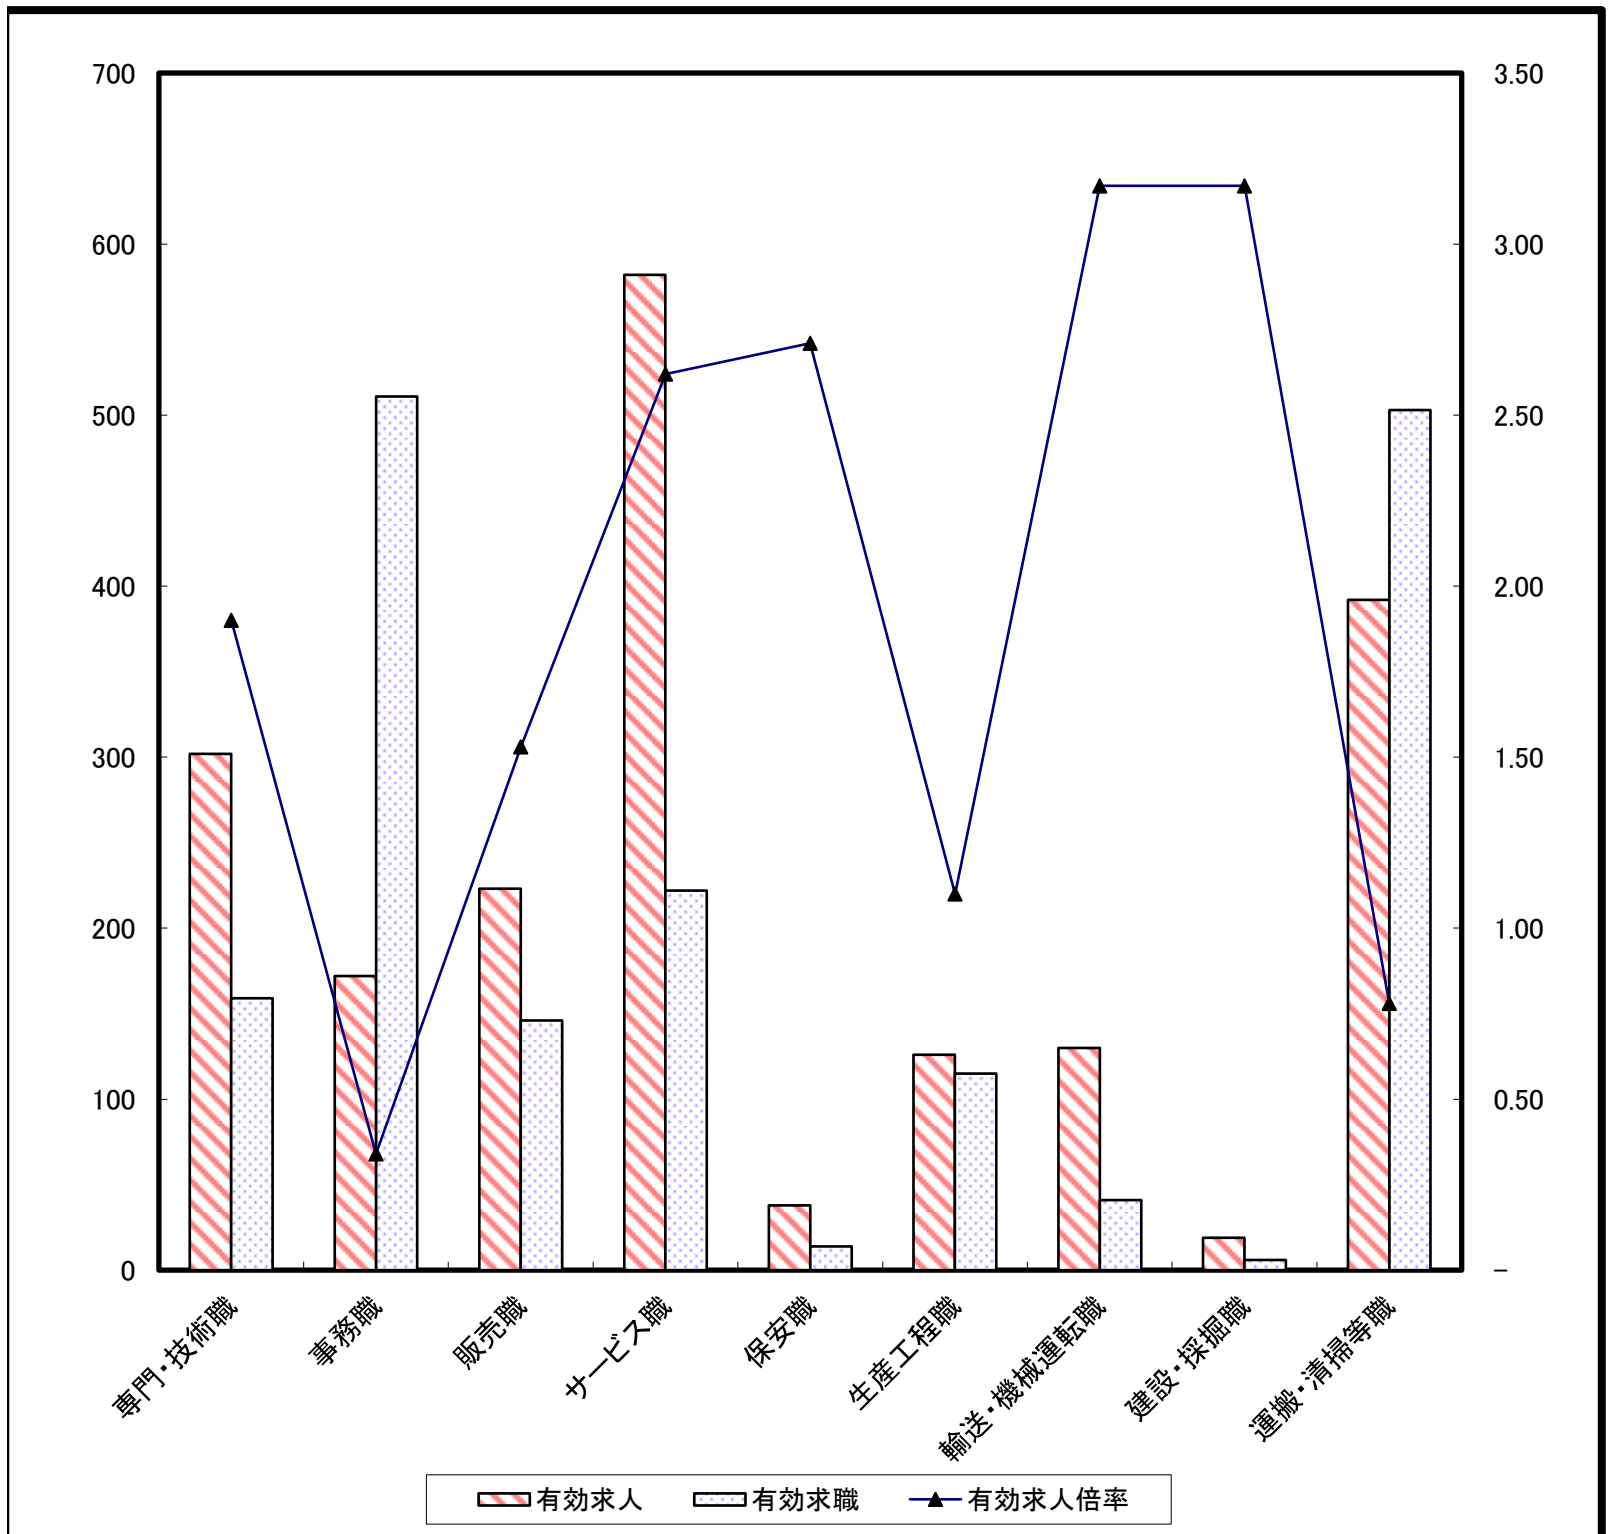

求人・求職バランスシート(常用)

裏面に常用的パート

	専門・技術職	事務職	販売職	サービス職	保安職	生産工程職	輸送・機械運転職	建設・採掘職	運搬・清掃等職
有効求人	1,581	323	287	447	100	423	566	238	273
有効求職	633	1,206	345	338	19	454	232	69	375
有効求人倍率	2.50	0.27	0.83	1.32	5.26	0.93	2.44	3.45	0.73

求人・求職バランスシート（常用）

平成26年12月

裏面に常用的パート

単位(人)

職業別		年齢別					
		年齢計	24歳以下	25～34	35～44	45～54	55歳以上
合計	有効求人数	4,258	1,015	1,017	831	742	653
	有効求職者数	3,912	419	992	999	805	697
	有効求人倍率	1.09	2.42	1.03	0.83	0.92	0.94
専門・技術職	有効求人数	1,581	370	361	323	309	218
	有効求職者数	633	50	182	156	126	119
	有効求人倍率	2.50	7.40	1.98	2.07	2.45	1.83
事務職	有効求人数	323	90	87	59	47	40
	有効求職者数	1,206	131	387	303	211	174
	有効求人倍率	0.27	0.69	0.22	0.19	0.22	0.23
販売職	有効求人数	287	95	81	46	32	33
	有効求職者数	345	28	101	94	77	45
	有効求人倍率	0.83	3.39	0.80	0.49	0.42	0.73
サービス職	有効求人数	447	91	107	95	83	71
	有効求職者数	338	42	85	86	73	52
	有効求人倍率	1.32	2.17	1.26	1.10	1.14	1.37
保安職	有効求人数	100	16	18	18	18	30
	有効求職者数	19	0	1	6	4	8
	有効求人倍率	5.26	-	18.00	3.00	4.50	3.75
生産工程職	有効求人数	423	117	119	72	56	59
	有効求職者数	454	50	85	137	110	72
	有効求人倍率	0.93	2.34	1.40	0.53	0.51	0.82
輸送・機械運転職	有効求人数	566	116	121	115	109	105
	有効求職者数	232	4	30	57	69	72
	有効求人倍率	2.44	29.00	4.03	2.02	1.58	1.46
建設・採掘職	有効求人数	238	54	55	47	38	44
	有効求職者数	69	15	11	22	8	13
	有効求人倍率	3.45	3.60	5.00	2.14	4.75	3.38
運搬・清掃等職	有効求人数	273	64	63	52	43	51
	有効求職者数	375	43	63	84	87	98
	有効求人倍率	0.73	1.49	1.00	0.62	0.49	0.52

(注) 「職業」の合計欄には、「管理職」「農林漁業職」他を含みます
年齢別求人数は、均等配分方式による

求人・求職バランスシート(常用的パート)

裏面に常用

	専門・技術職	事務職	販売職	サービス職	保安職	生産工程職	輸送・機械運転職	建設・採掘職	運搬・清掃等職
有効求人	302	172	223	582	38	126	130	19	392
有効求職	159	511	146	222	14	115	41	6	503
有効求人倍率	1.90	0.34	1.53	2.62	2.71	1.10	3.17	3.17	0.78