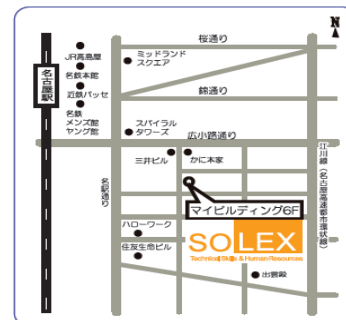

## 事業所所在地／連絡先／担当部署

**所在地** 〒450-0003 愛知県名古屋市中村区名駅南1丁目18番24号マイビルディング6F

**連絡先** TEL. 052-566-4555 FAX. 052-566-4556

**担当部署** 人事部 高木

**ホームページ** <http://www.solex.co.jp/>