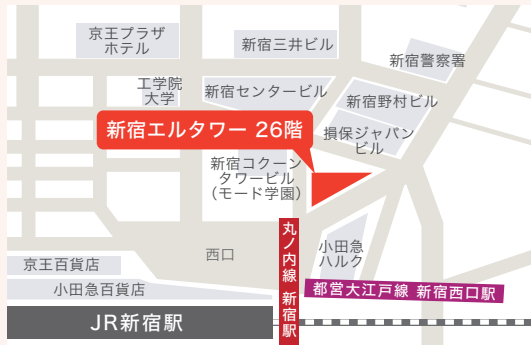

マイナビ 紹介事業本部では各地域に拠点を設け、全国の求人に対応しております。
お電話のみでのご相談・ご紹介もおこなっておりますので、ぜひご登録ください。

東京(新宿)オフィス

東京都新宿区西新宿1-6-1
新宿エルタワー 26階

- ○JRなど各線「新宿駅」西口より徒歩2分
- ○丸の内線「新宿駅」より徒歩2分