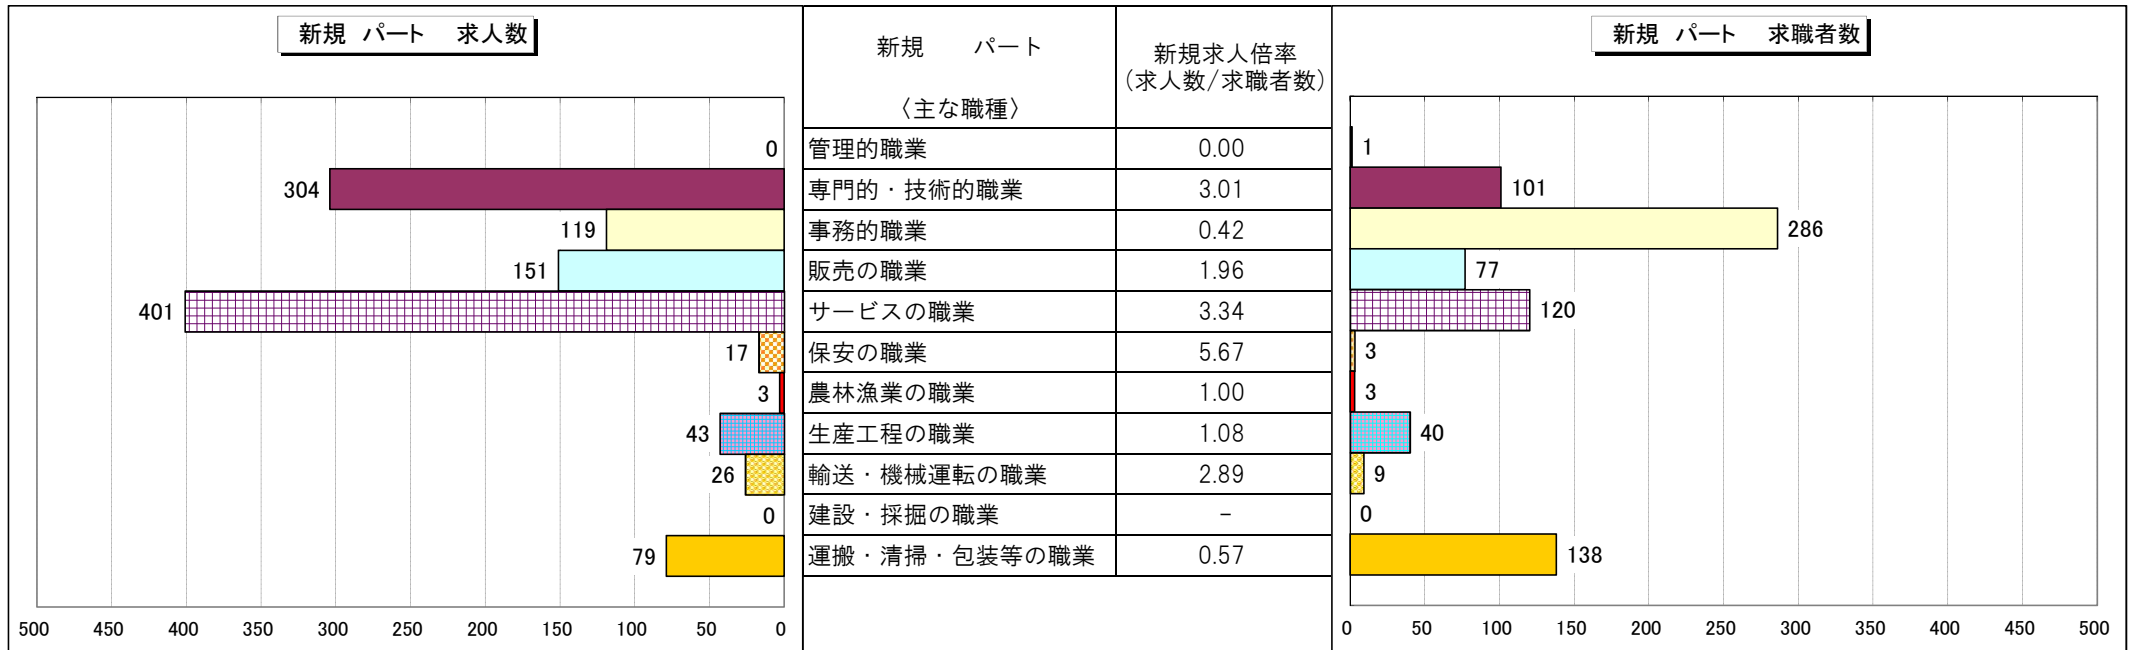

職種別 新規求人倍率（求人数・求職者数の比較）

職種別 有効求人倍率（求人数・求職者数の比較）

有効 一般 〈主な職種〉	有効求人倍率 (求人数/求職者数)
管理的職業	0.24
専門的・技術的職業	1.16
事務的職業	0.12
販売の職業	0.40
サービスの職業	1.22
保安の職業	3.75
農林漁業の職業	0.41
生産工程の職業	0.51
輸送・機械運転の職業	1.75
建設・採掘の職業	3.78
運搬・清掃・包装等の職業	0.34

有効 パート 〈主な職種〉	有効求人倍率 (求人数/求職者数)
管理的職業	0.00
専門的・技術的職業	1.69
事務的職業	0.21
販売の職業	1.28
サービスの職業	2.79
保安の職業	3.59
農林漁業の職業	0.73
生産工程の職業	0.64
輸送・機械運転の職業	2.02
建設・採掘の職業	1.64
運搬・清掃・包装等の職業	0.46