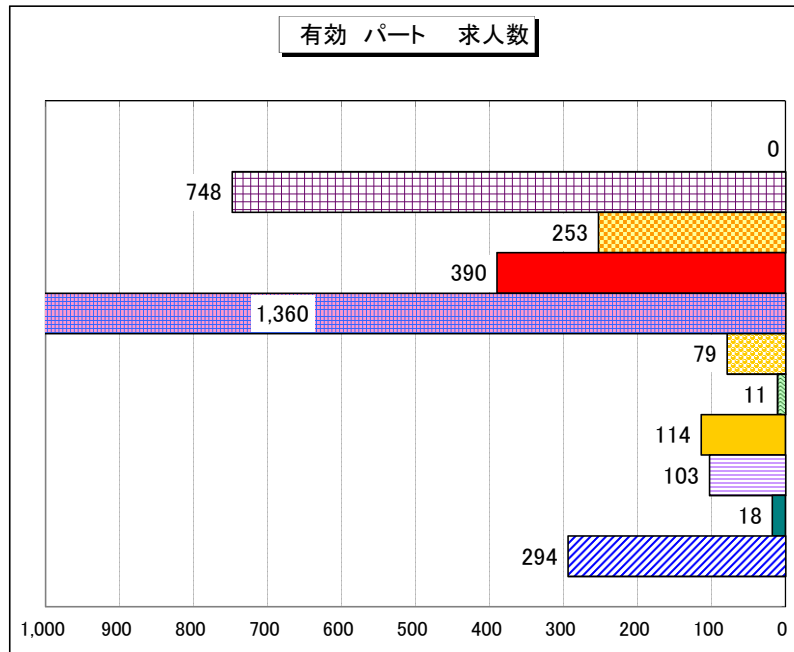

職種別 新規求人倍率（求人数・求職者数の比較）

職種別 有効求人倍率（求人数・求職者数の比較）

有効 一般 〈主な職種〉	有効求人倍率 (求人数/求職者数)
管理的職業	0.24
専門的・技術的職業	1.16
事務的職業	0.12
販売の職業	0.40
サービスの職業	1.22
保安の職業	3.75
農林漁業の職業	0.41
生産工程の職業	0.51
輸送・機械運転の職業	1.75
建設・採掘の職業	3.78
運搬・清掃・包装等の職業	0.34

有効 パート 〈主な職種〉	有効求人倍率 (求人数/求職者数)
管理的職業	0.00
専門的・技術的職業	1.69
事務的職業	0.21
販売の職業	1.28
サービスの職業	2.79
保安の職業	3.59
農林漁業の職業	0.73
生産工程の職業	0.64
輸送・機械運転の職業	2.02
建設・採掘の職業	1.64
運搬・清掃・包装等の職業	0.46