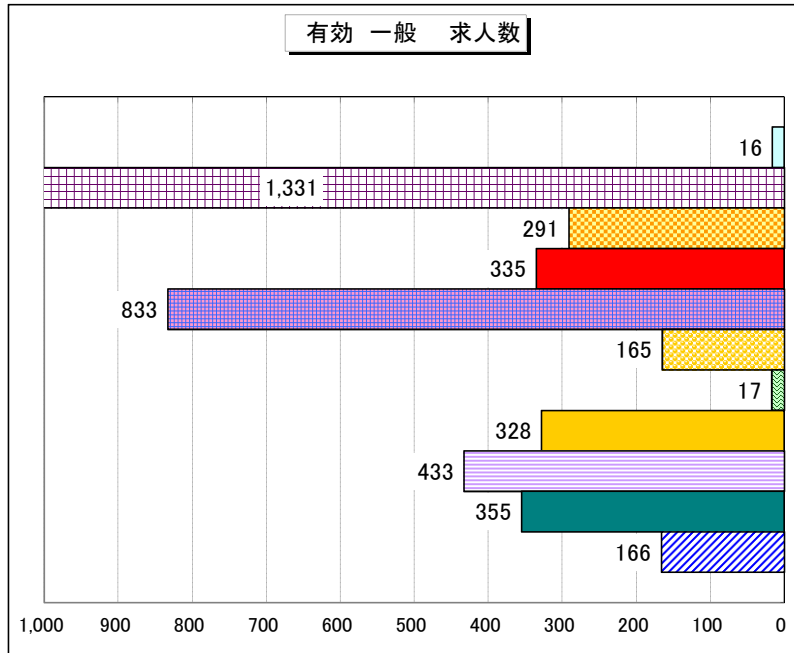

職種別 新規求人倍率（求人数・求職者数の比較）

職種別 有効求人倍率（求人数・求職者数の比較）

有効 一般 〈主な職種〉	有効求人倍率 (求人数/求職者数)
管理的職業	0.24
専門的・技術的職業	1.16
事務的職業	0.12
販売の職業	0.40
サービスの職業	1.22
保安の職業	3.75
農林漁業の職業	0.41
生産工程の職業	0.51
輸送・機械運転の職業	1.75
建設・採掘の職業	3.78
運搬・清掃・包装等の職業	0.34

有効 パート 〈主な職種〉	有効求人倍率 (求人数/求職者数)
管理的職業	0.00
専門的・技術的職業	1.69
事務的職業	0.21
販売の職業	1.28
サービスの職業	2.79
保安の職業	3.59
農林漁業の職業	0.73
生産工程の職業	0.64
輸送・機械運転の職業	2.02
建設・採掘の職業	1.64
運搬・清掃・包装等の職業	0.46