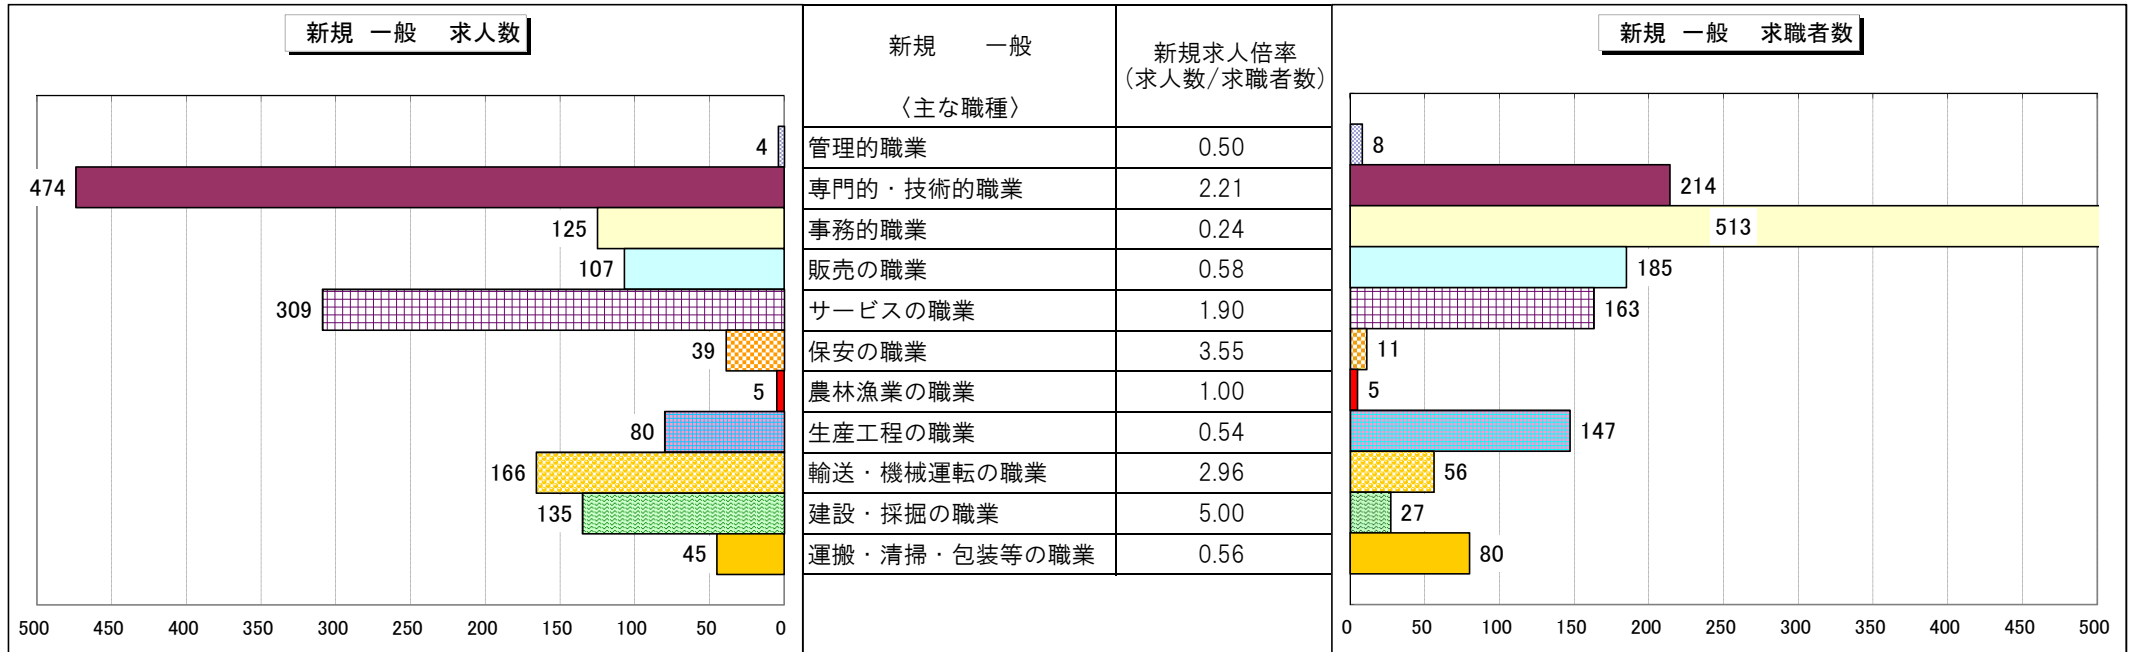

職種別 新規求人倍率（求人数・求職者数の比較）

職種別 有効求人倍率（求人数・求職者数の比較）

有効 一般 〈主な職種〉	有効求人倍率 (求人数/求職者数)
管理的職業	0.24
専門的・技術的職業	1.16
事務的職業	0.12
販売の職業	0.40
サービスの職業	1.22
保安の職業	3.75
農林漁業の職業	0.41
生産工程の職業	0.51
輸送・機械運転の職業	1.75
建設・採掘の職業	3.78
運搬・清掃・包装等の職業	0.34

有効 パート 〈主な職種〉	有効求人倍率 (求人数/求職者数)
管理的職業	0.00
専門的・技術的職業	1.69
事務的職業	0.21
販売の職業	1.28
サービスの職業	2.79
保安の職業	3.59
農林漁業の職業	0.73
生産工程の職業	0.64
輸送・機械運転の職業	2.02
建設・採掘の職業	1.64
運搬・清掃・包装等の職業	0.46