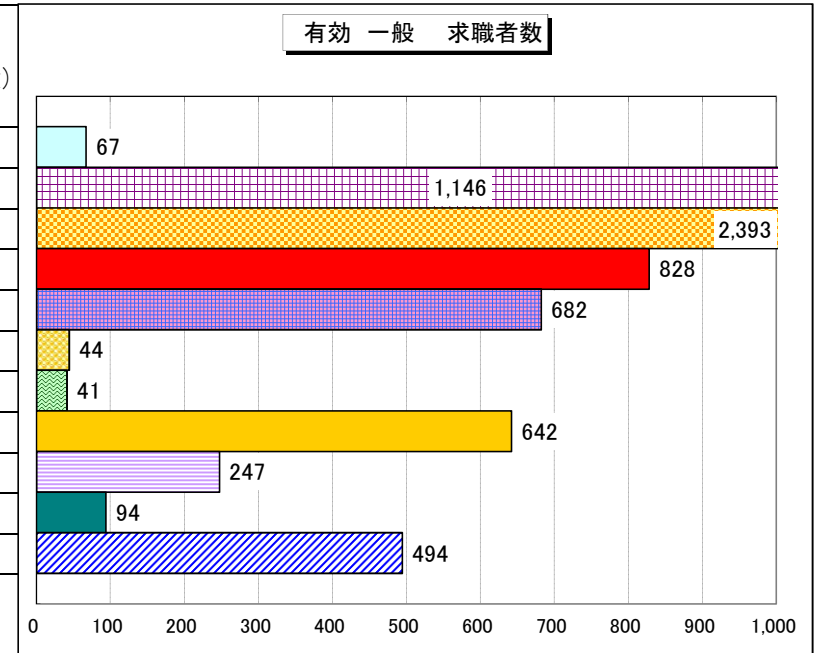

職種別 新規求人倍率（求人数・求職者数の比較）

職種別 有効求人倍率（求人数・求職者数の比較）

有効 一般 〈主な職種〉	有効求人倍率 (求人数/求職者数)
管理的職業	0.24
専門的・技術的職業	1.16
事務的職業	0.12
販売の職業	0.40
サービスの職業	1.22
保安の職業	3.75
農林漁業の職業	0.41
生産工程の職業	0.51
輸送・機械運転の職業	1.75
建設・採掘の職業	3.78
運搬・清掃・包装等の職業	0.34

有効 パート 〈主な職種〉	有効求人倍率 (求人数/求職者数)
管理的職業	0.00
専門的・技術的職業	1.69
事務的職業	0.21
販売の職業	1.28
サービスの職業	2.79
保安の職業	3.59
農林漁業の職業	0.73
生産工程の職業	0.64
輸送・機械運転の職業	2.02
建設・採掘の職業	1.64
運搬・清掃・包装等の職業	0.46