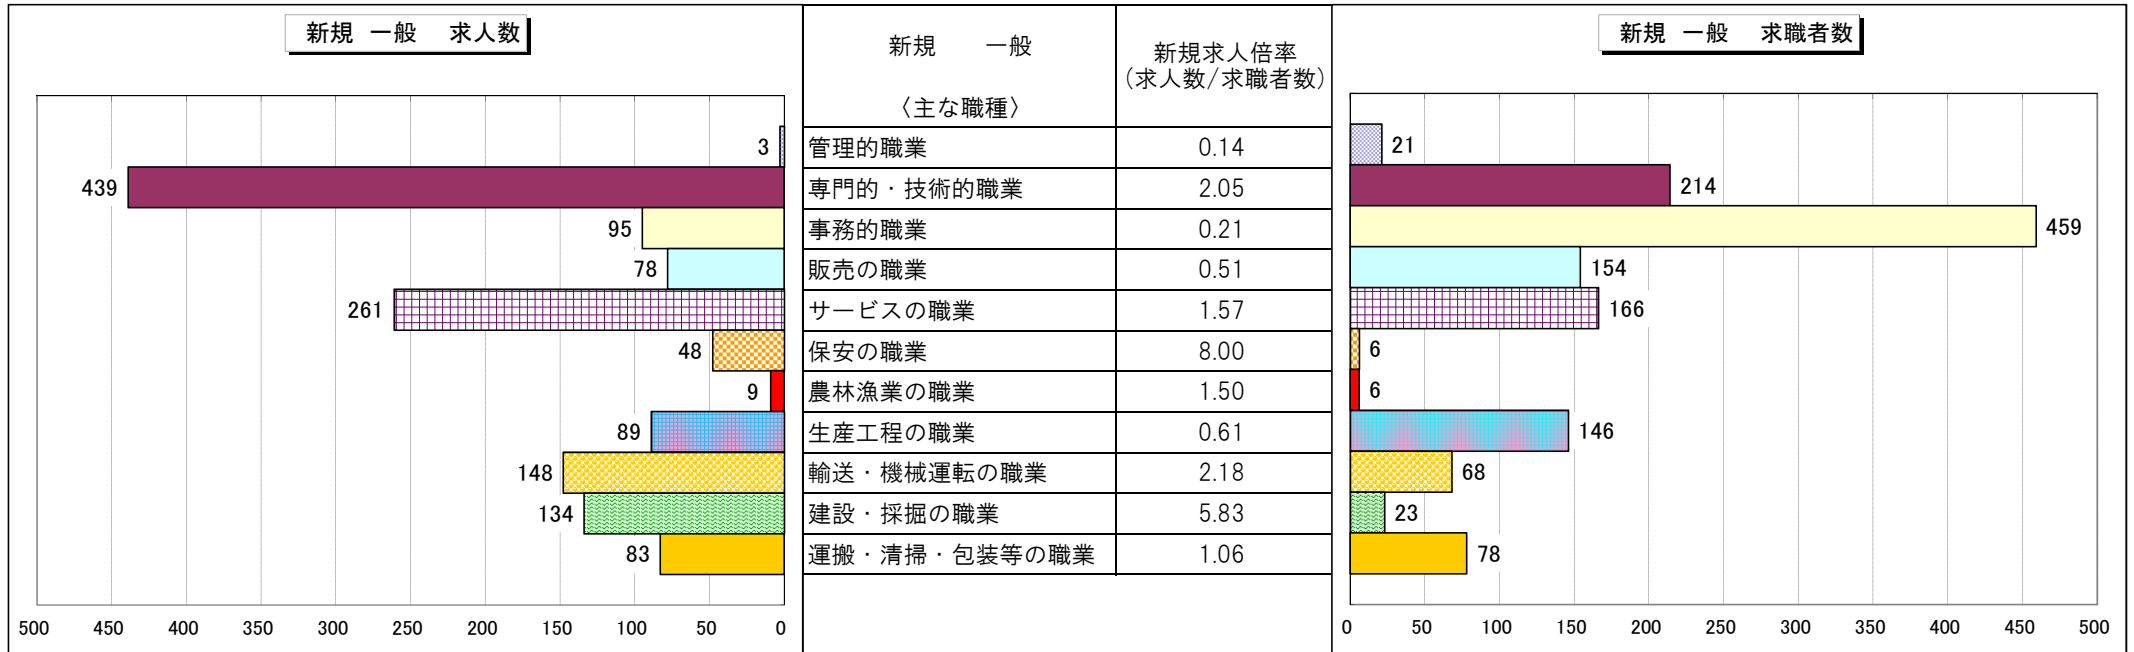

職種別 新規求人倍率（求人数・求職者数の比較）

職種別 有効求人倍率（求人数・求職者数の比較）

有効 一般 〈主な職種〉	有効求人倍率 (求人数/求職者数)
管理的職業	0.31
専門的・技術的職業	1.15
事務的職業	0.13
販売の職業	0.44
サービスの職業	1.34
保安の職業	6.32
農林漁業の職業	0.45
生産工程の職業	0.51
輸送・機械運転の職業	1.80
建設・採掘の職業	5.00
運搬・清掃・包装等の職業	0.38

有効 パート 〈主な職種〉	有効求人倍率 (求人数/求職者数)
管理的職業	0.00
専門的・技術的職業	2.23
事務的職業	0.24
販売の職業	1.78
サービスの職業	3.06
保安の職業	2.90
農林漁業の職業	0.45
生産工程の職業	0.67
輸送・機械運転の職業	1.91
建設・採掘の職業	0.46
運搬・清掃・包装等の職業	0.56