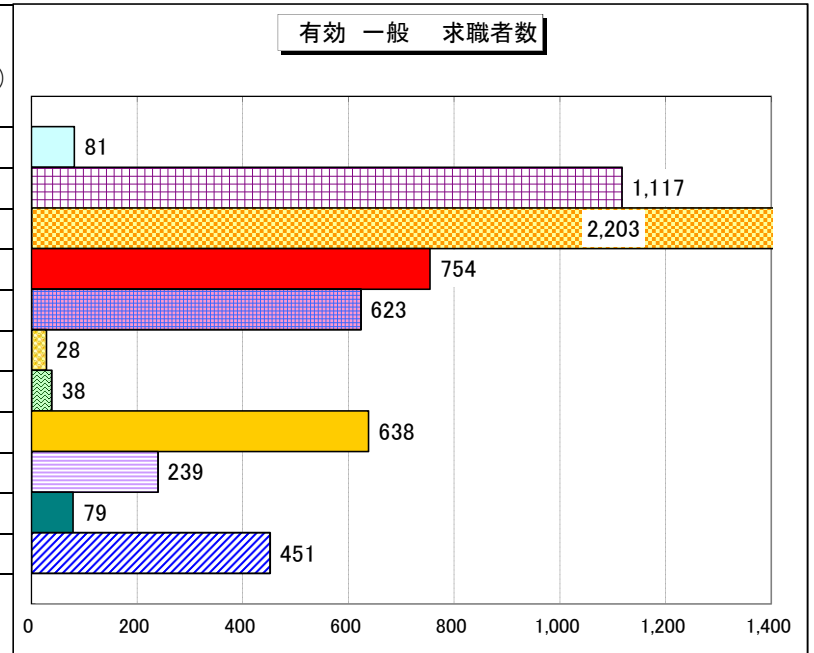

職種別 新規求人倍率（求人数・求職者数の比較）

職種別 有効求人倍率（求人数・求職者数の比較）

有効 一般 〈主な職種〉	有効求人倍率 (求人数/求職者数)
管理的職業	0.31
専門的・技術的職業	1.15
事務的職業	0.13
販売の職業	0.44
サービスの職業	1.34
保安の職業	6.32
農林漁業の職業	0.45
生産工程の職業	0.51
輸送・機械運転の職業	1.80
建設・採掘の職業	5.00
運搬・清掃・包装等の職業	0.38

有効 パート 〈主な職種〉	有効求人倍率 (求人数/求職者数)
管理的職業	0.00
専門的・技術的職業	2.23
事務的職業	0.24
販売の職業	1.78
サービスの職業	3.06
保安の職業	2.90
農林漁業の職業	0.45
生産工程の職業	0.67
輸送・機械運転の職業	1.91
建設・採掘の職業	0.46
運搬・清掃・包装等の職業	0.56