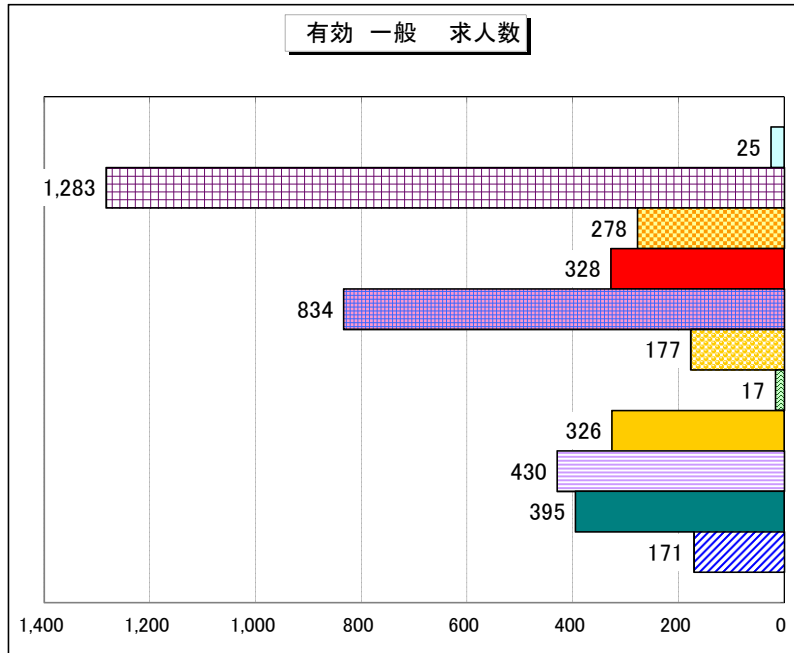

職種別 新規求人倍率（求人数・求職者数の比較）

職種別 有効求人倍率（求人数・求職者数の比較）

有効 一般 〈主な職種〉	有効求人倍率 (求人数/求職者数)
管理的職業	0.31
専門的・技術的職業	1.15
事務的職業	0.13
販売の職業	0.44
サービスの職業	1.34
保安の職業	6.32
農林漁業の職業	0.45
生産工程の職業	0.51
輸送・機械運転の職業	1.80
建設・採掘の職業	5.00
運搬・清掃・包装等の職業	0.38

有効 パート 〈主な職種〉	有効求人倍率 (求人数/求職者数)
管理的職業	0.00
専門的・技術的職業	2.23
事務的職業	0.24
販売の職業	1.78
サービスの職業	3.06
保安の職業	2.90
農林漁業の職業	0.45
生産工程の職業	0.67
輸送・機械運転の職業	1.91
建設・採掘の職業	0.46
運搬・清掃・包装等の職業	0.56