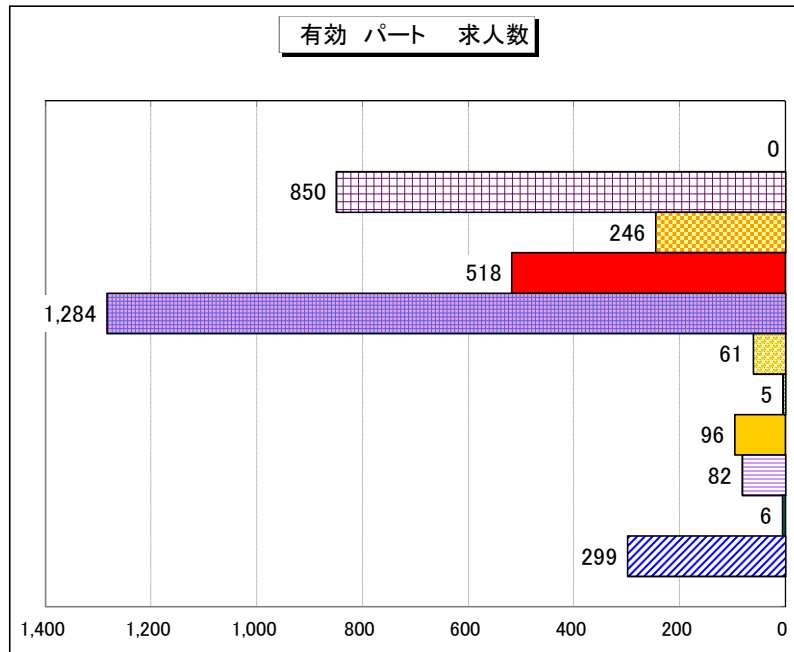

職種別 新規求人倍率（求人数・求職者数の比較）

職種別 有効求人倍率（求人数・求職者数の比較）

有効 一般 〈主な職種〉	有効求人倍率 (求人数/求職者数)
管理的職業	0.31
専門的・技術的職業	1.15
事務的職業	0.13
販売の職業	0.44
サービスの職業	1.34
保安の職業	6.32
農林漁業の職業	0.45
生産工程の職業	0.51
輸送・機械運転の職業	1.80
建設・採掘の職業	5.00
運搬・清掃・包装等の職業	0.38

有効 パート 〈主な職種〉	有効求人倍率 (求人数/求職者数)
管理的職業	0.00
専門的・技術的職業	2.23
事務的職業	0.24
販売の職業	1.78
サービスの職業	3.06
保安の職業	2.90
農林漁業の職業	0.45
生産工程の職業	0.67
輸送・機械運転の職業	1.91
建設・採掘の職業	0.46
運搬・清掃・包装等の職業	0.56