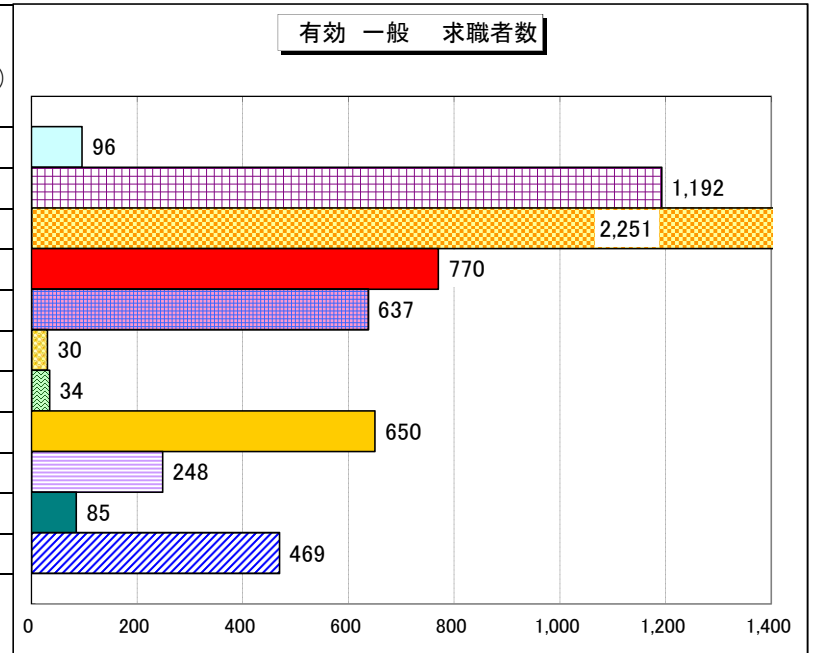

職種別 新規求人倍率（求人数・求職者数の比較）

職種別 有効求人倍率（求人数・求職者数の比較）

有効 一般 〈主な職種〉	有効求人倍率 (求人数/求職者数)
管理的職業	0.34
専門的・技術的職業	1.20
事務的職業	0.13
販売の職業	0.45
サービスの職業	1.38
保安の職業	6.17
農林漁業の職業	0.41
生産工程の職業	0.48
輸送・機械運転の職業	1.88
建設・採掘の職業	4.64
運搬・清掃・包装等の職業	0.36

有効 パート 〈主な職種〉	有効求人倍率 (求人数/求職者数)
管理的職業	0.00
専門的・技術的職業	2.13
事務的職業	0.24
販売の職業	1.86
サービスの職業	2.86
保安の職業	2.74
農林漁業の職業	0.55
生産工程の職業	0.53
輸送・機械運転の職業	1.47
建設・採掘の職業	0.64
運搬・清掃・包装等の職業	0.54