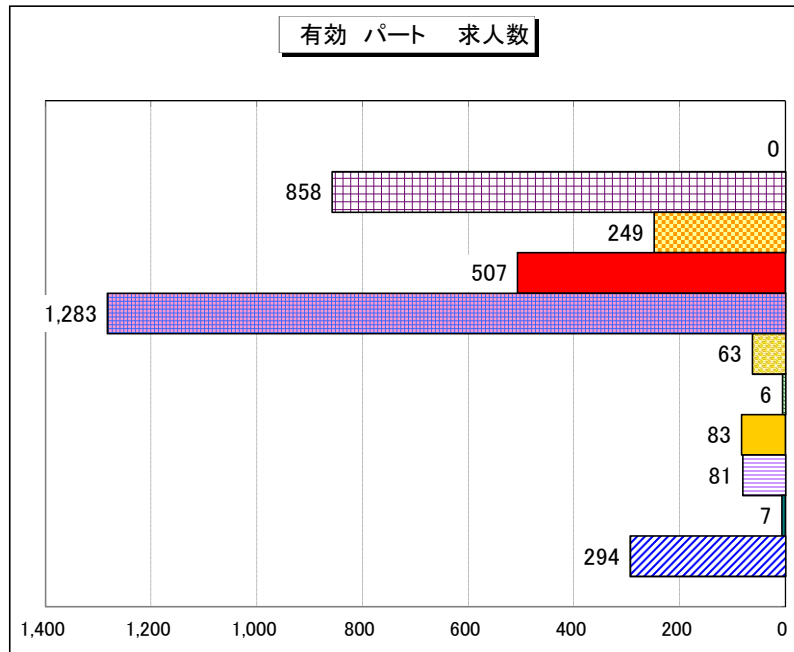

職種別 新規求人倍率（求人数・求職者数の比較）

職種別 有効求人倍率（求人数・求職者数の比較）

有効 一般 〈主な職種〉	有効求人倍率 (求人数/求職者数)
管理的職業	0.34
専門的・技術的職業	1.20
事務的職業	0.13
販売の職業	0.45
サービスの職業	1.38
保安の職業	6.17
農林漁業の職業	0.41
生産工程の職業	0.48
輸送・機械運転の職業	1.88
建設・採掘の職業	4.64
運搬・清掃・包装等の職業	0.36

有効 パート 〈主な職種〉	有効求人倍率 (求人数/求職者数)
管理的職業	0.00
専門的・技術的職業	2.13
事務的職業	0.24
販売の職業	1.86
サービスの職業	2.86
保安の職業	2.74
農林漁業の職業	0.55
生産工程の職業	0.53
輸送・機械運転の職業	1.47
建設・採掘の職業	0.64
運搬・清掃・包装等の職業	0.54