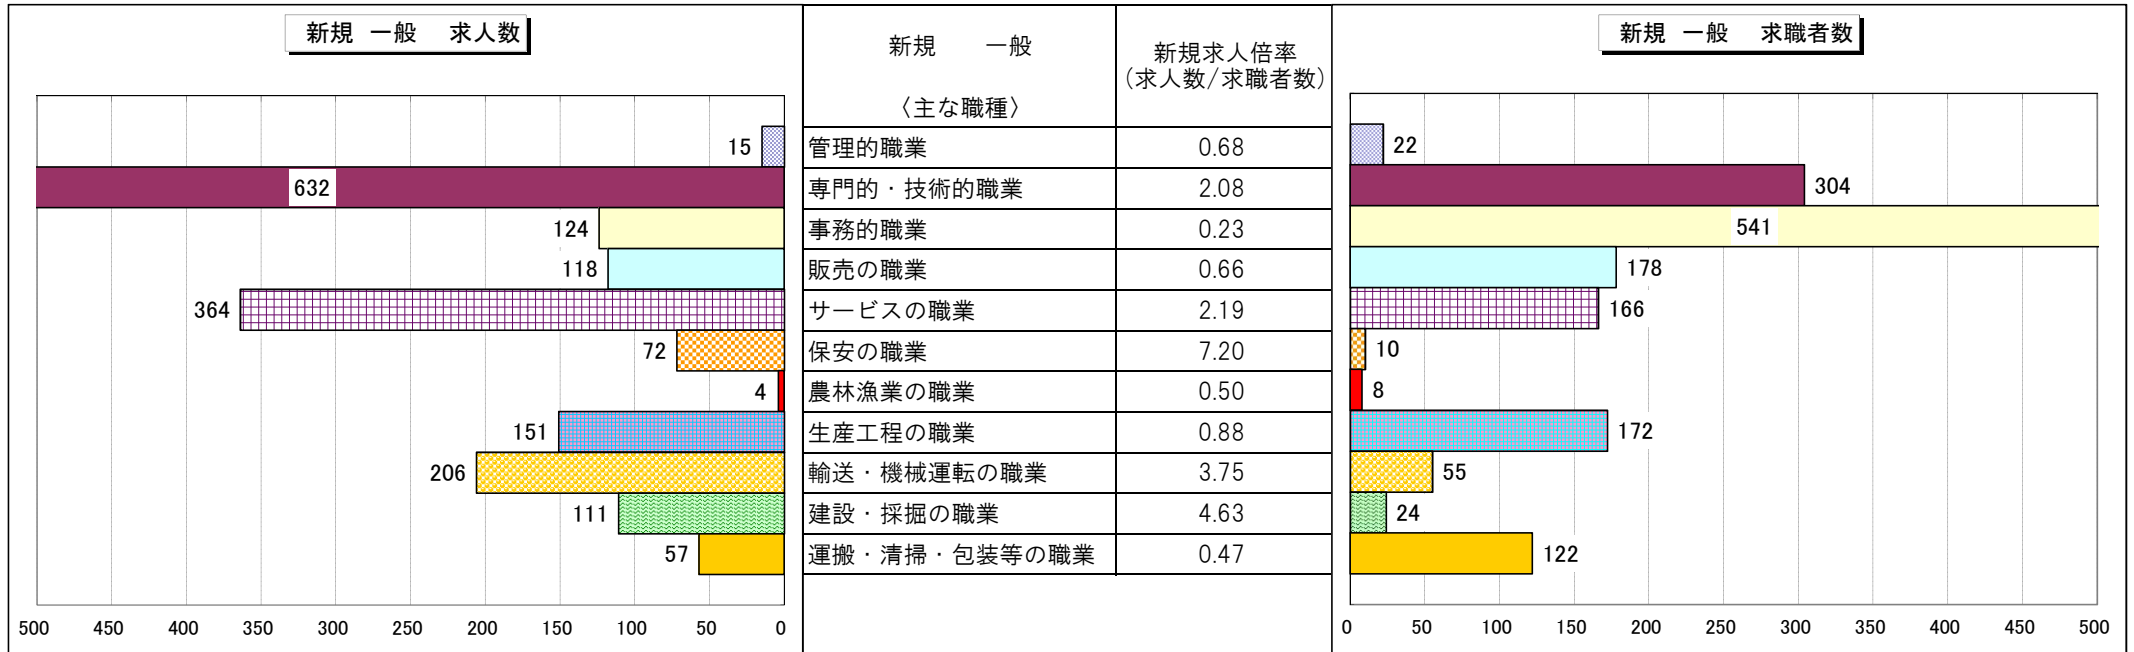

職種別 新規求人倍率（求人数・求職者数の比較）

職種別 有効求人倍率（求人数・求職者数の比較）

有効 一般 〈主な職種〉	有効求人倍率 (求人数/求職者数)
管理的職業	0.34
専門的・技術的職業	1.20
事務的職業	0.13
販売の職業	0.45
サービスの職業	1.38
保安の職業	6.17
農林漁業の職業	0.41
生産工程の職業	0.48
輸送・機械運転の職業	1.88
建設・採掘の職業	4.64
運搬・清掃・包装等の職業	0.36

有効 パート 〈主な職種〉	有効求人倍率 (求人数/求職者数)
管理的職業	0.00
専門的・技術的職業	2.13
事務的職業	0.24
販売の職業	1.86
サービスの職業	2.86
保安の職業	2.74
農林漁業の職業	0.55
生産工程の職業	0.53
輸送・機械運転の職業	1.47
建設・採掘の職業	0.64
運搬・清掃・包装等の職業	0.54