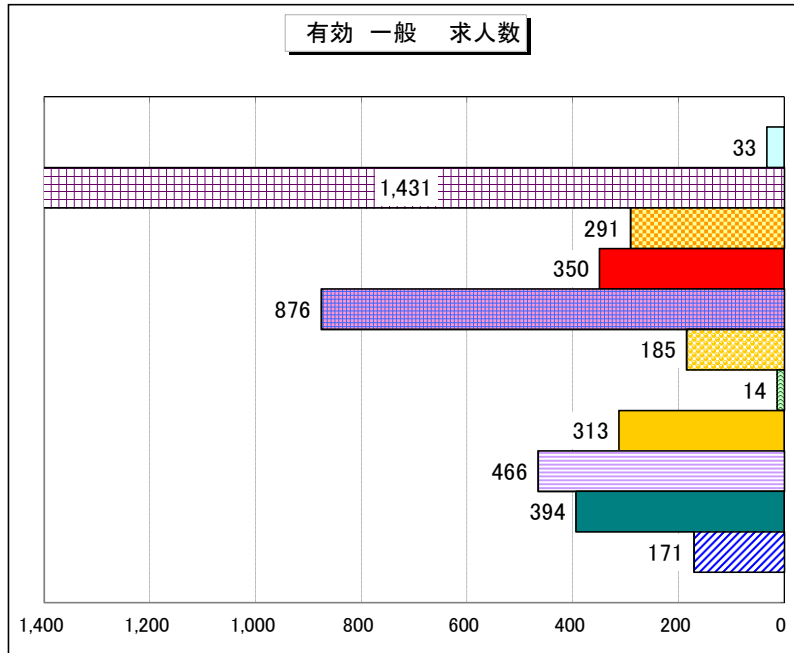

職種別 新規求人倍率（求人数・求職者数の比較）

職種別 有効求人倍率（求人数・求職者数の比較）

有効 一般 〈主な職種〉	有効求人倍率 (求人数/求職者数)
管理的職業	0.34
専門的・技術的職業	1.20
事務的職業	0.13
販売の職業	0.45
サービスの職業	1.38
保安の職業	6.17
農林漁業の職業	0.41
生産工程の職業	0.48
輸送・機械運転の職業	1.88
建設・採掘の職業	4.64
運搬・清掃・包装等の職業	0.36

有効 パート 〈主な職種〉	有効求人倍率 (求人数/求職者数)
管理的職業	0.00
専門的・技術的職業	2.13
事務的職業	0.24
販売の職業	1.86
サービスの職業	2.86
保安の職業	2.74
農林漁業の職業	0.55
生産工程の職業	0.53
輸送・機械運転の職業	1.47
建設・採掘の職業	0.64
運搬・清掃・包装等の職業	0.54