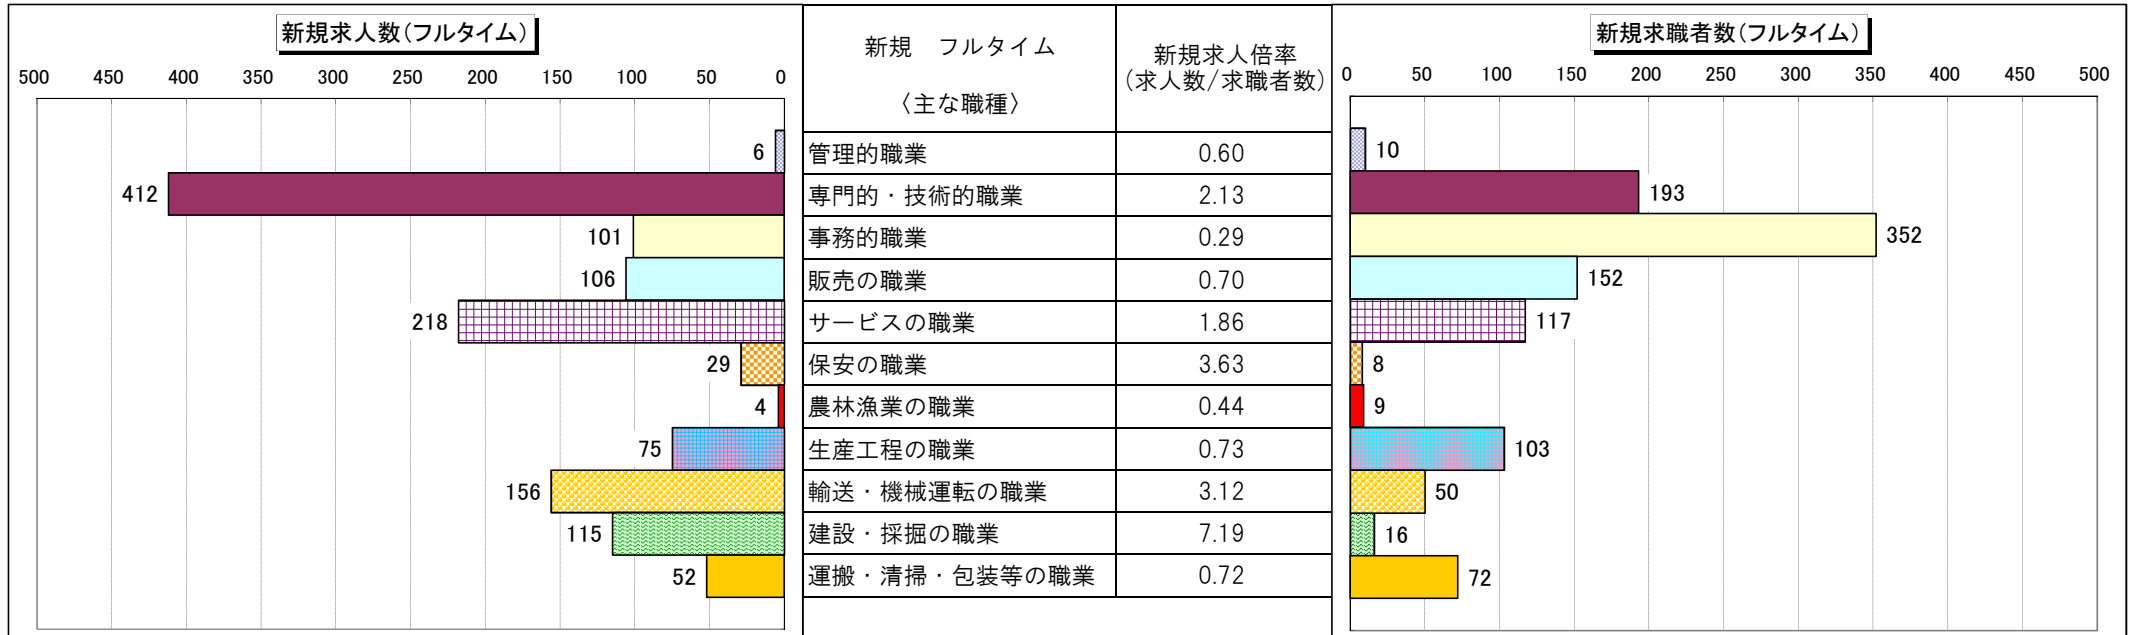

職種別 新規求人倍率（求人数・求職者数の比較）

職種別 有効求人倍率（求人数・求職者数の比較）