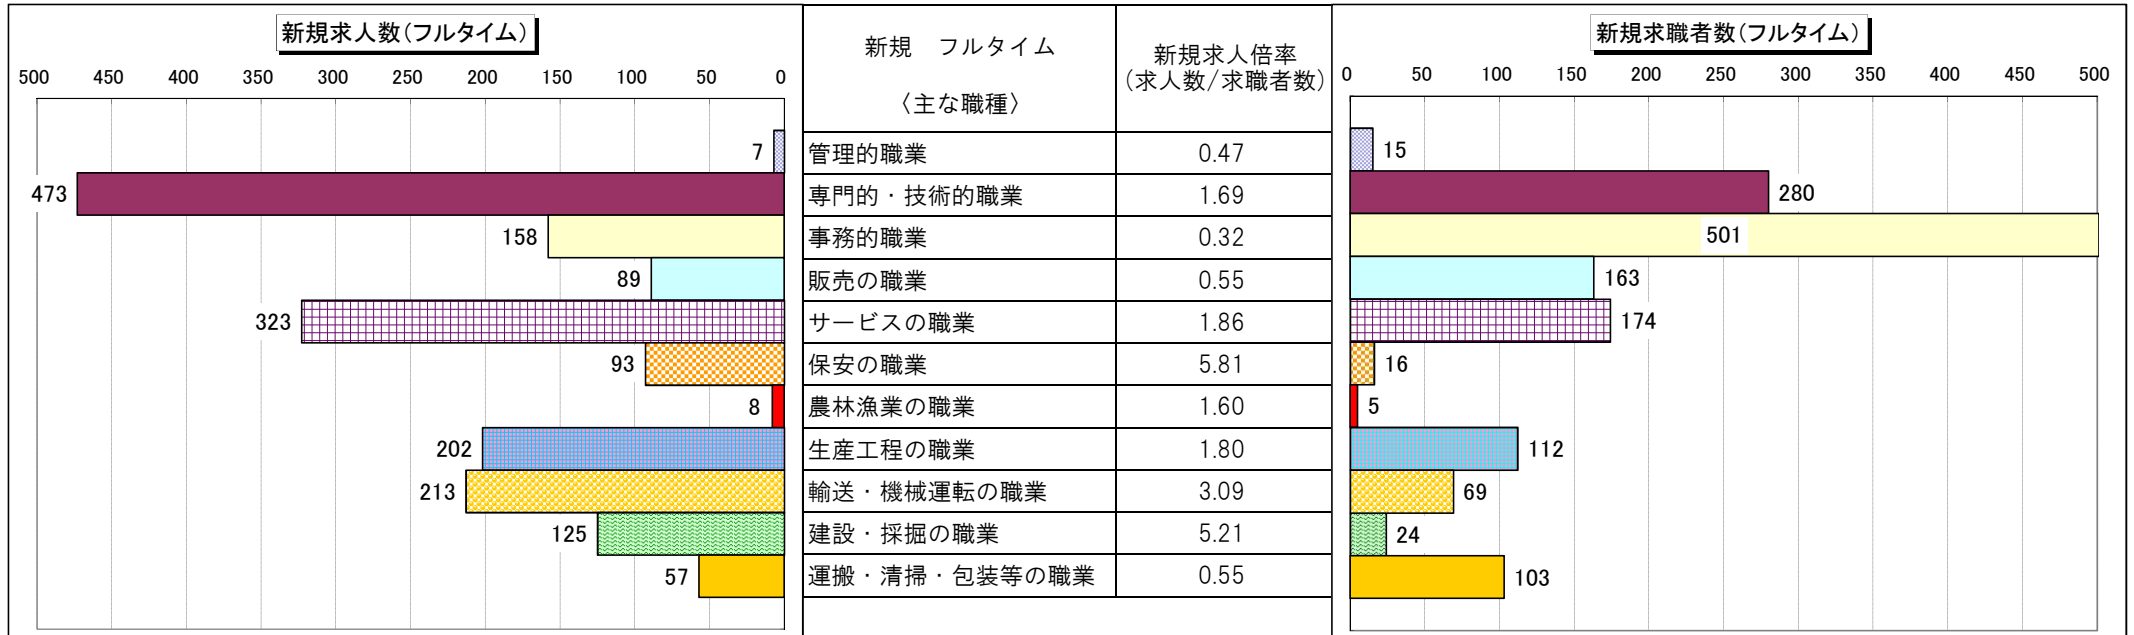

職種別 新規求人倍率（求人数・求職者数の比較）

職種別 有効求人倍率（求人数・求職者数の比較）