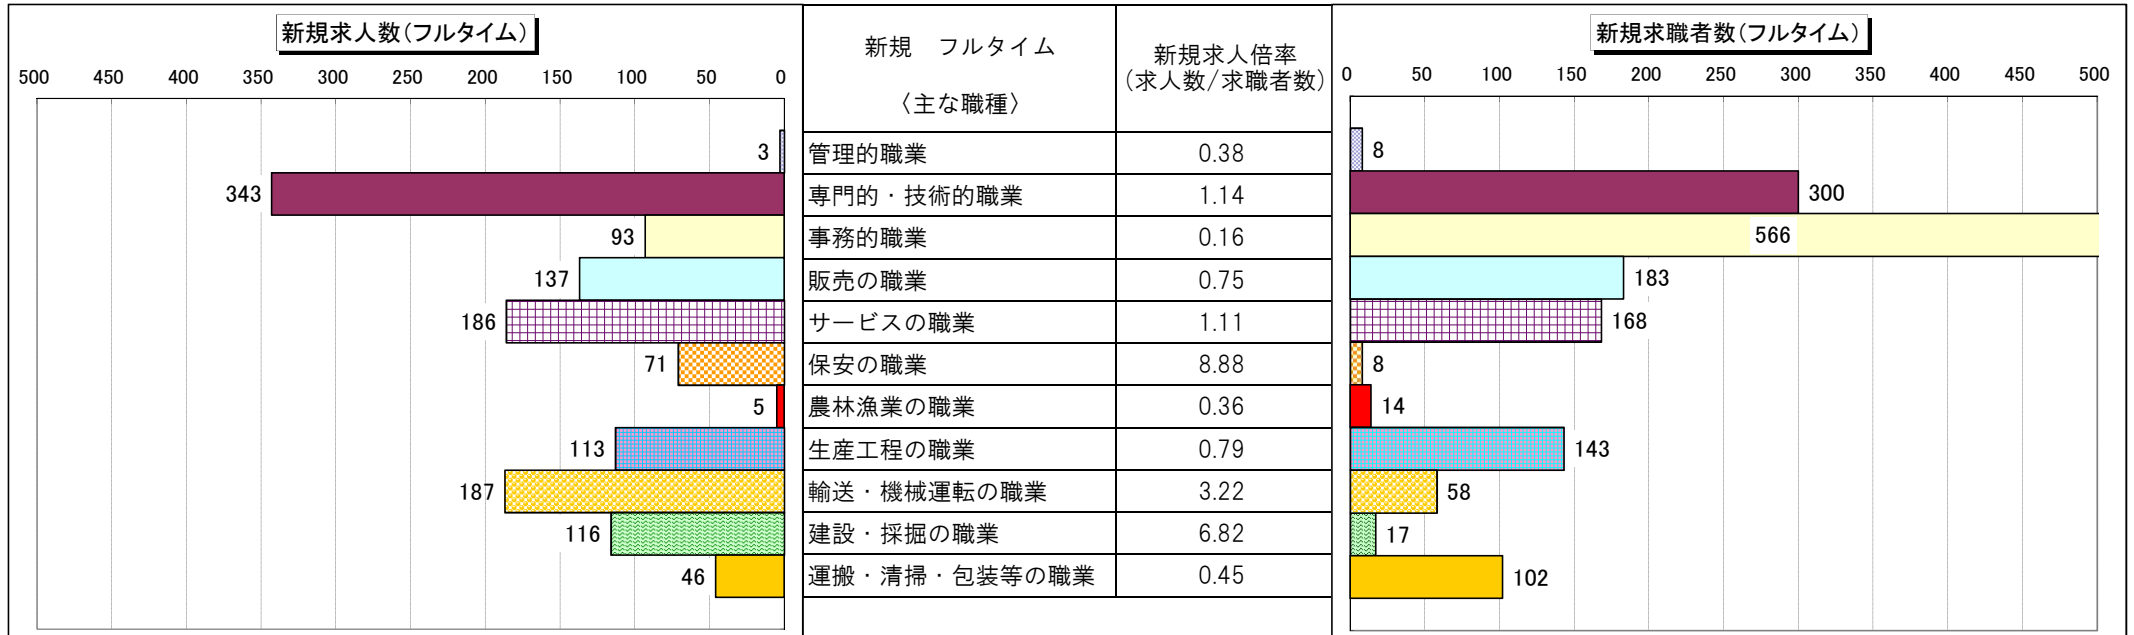

職種別 新規求人倍率（求人数・求職者数の比較）

職種別 有効求人倍率（求人数・求職者数の比較）