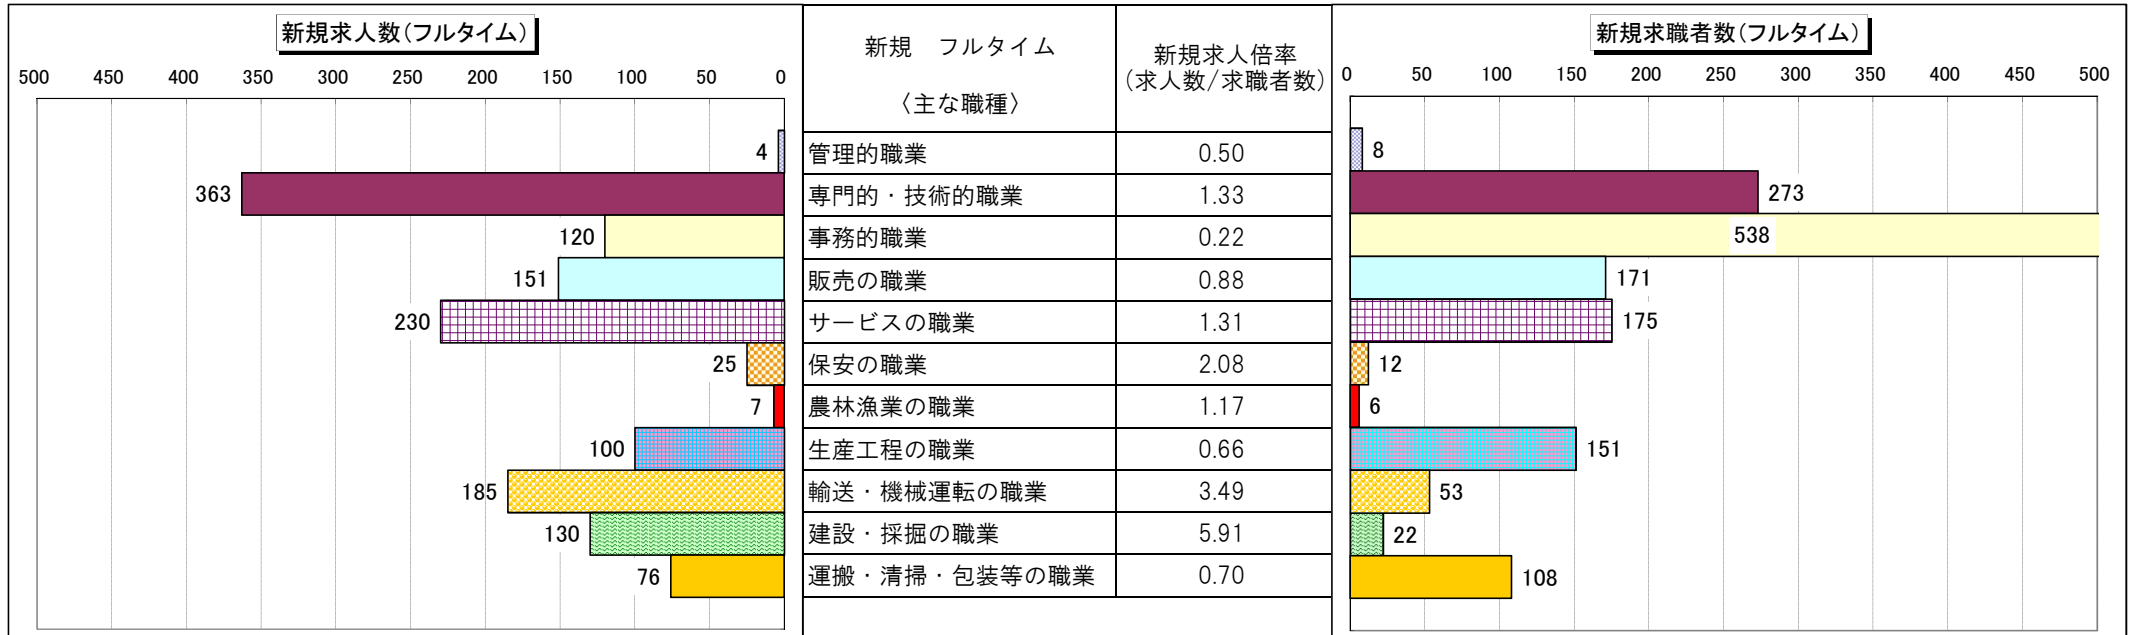

職種別 新規求人倍率（求人数・求職者数の比較）

職種別 有効求人倍率（求人数・求職者数の比較）