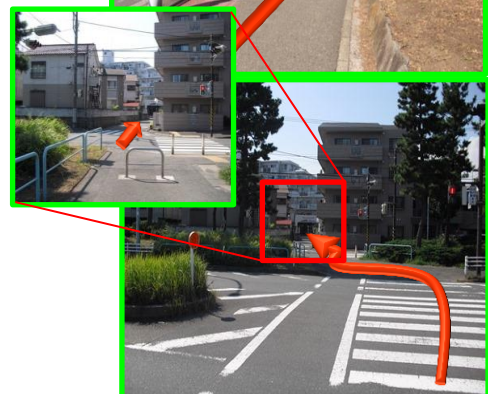

# シーサイドライン海の公園南口からのご案内

駅より徒歩10分程度かかります。

- ① 改札を出て右手に向かってください。

- ② 「出口2」を出て右に曲がってください。

- ③ 1つ目の信号を目指します。

- ④ 信号を2つ渡り、マンションの左手の道に入ってください。

- ⑤ 電柱に案内があります。道なりに真っ直ぐ進んでください。

⑥ 道なりに真っ直ぐ進んでください。