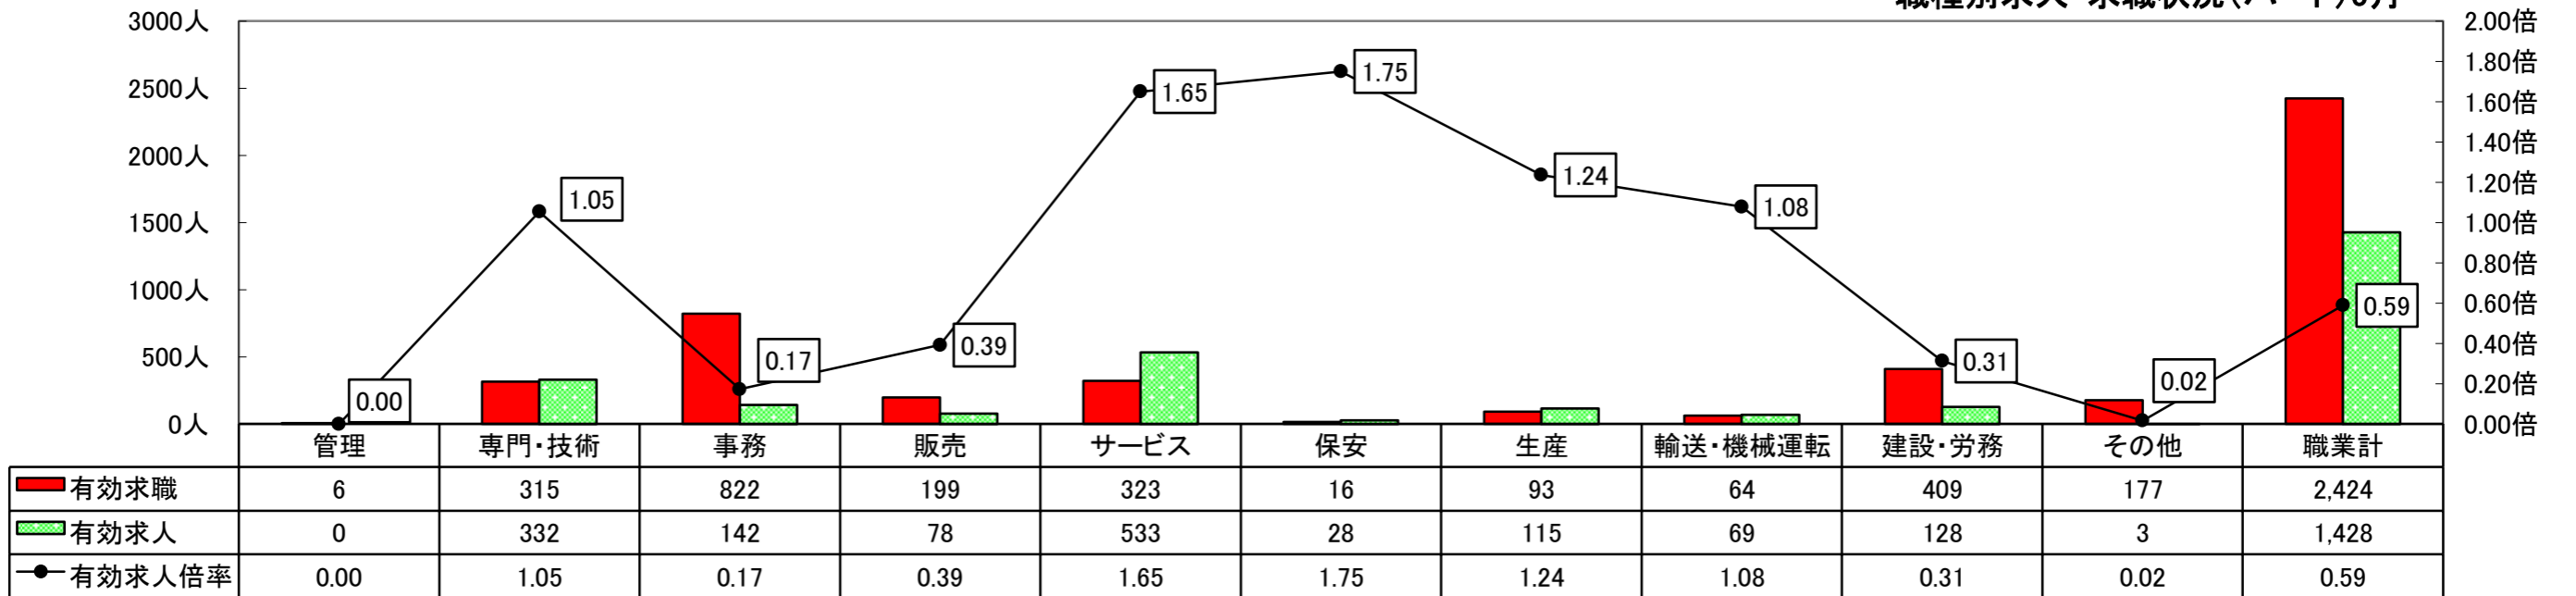

職種別求人・求職状況(フルタイム)5月

職種別求人・求職状況(パート)5月

*この情報は安定所で受理した求人・求職に基づいています。*求人倍率は、求職に対する求人の比率を表しています。