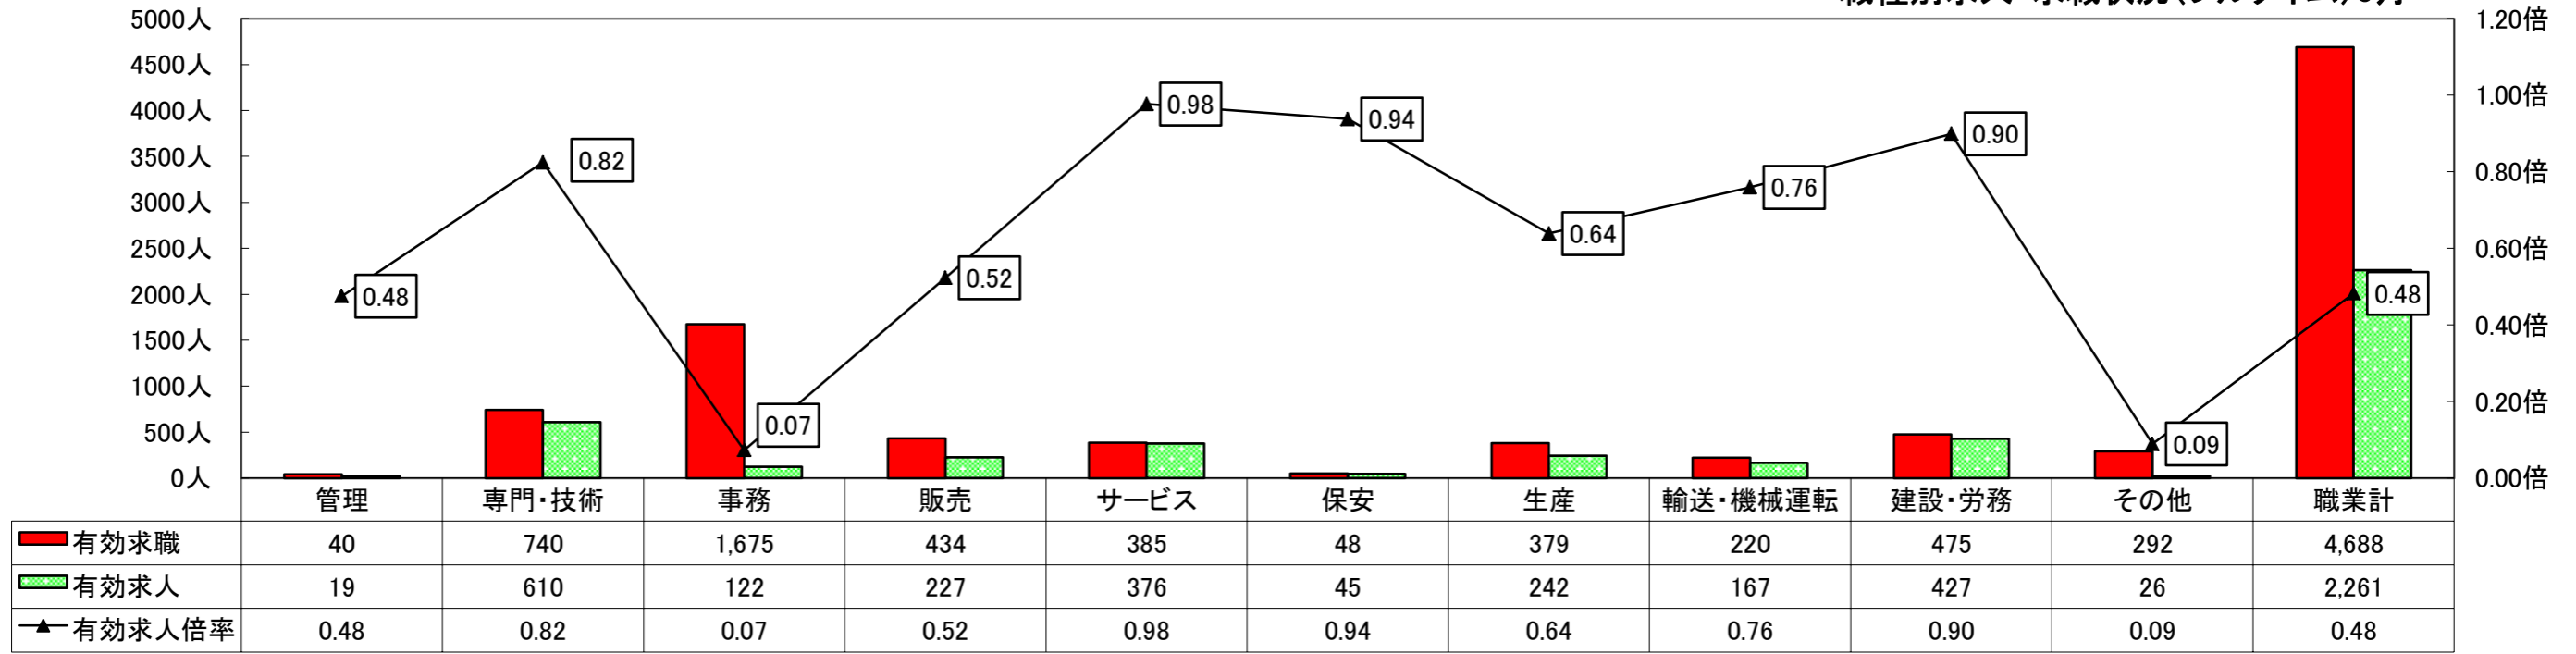

職種別求人・求職状況(フルタイム)5月

職種別求人・求職状況(パート)5月

*この情報は安定所で受理した求人・求職に基づいています。*求人倍率は、求職に対する求人の比率を表しています。