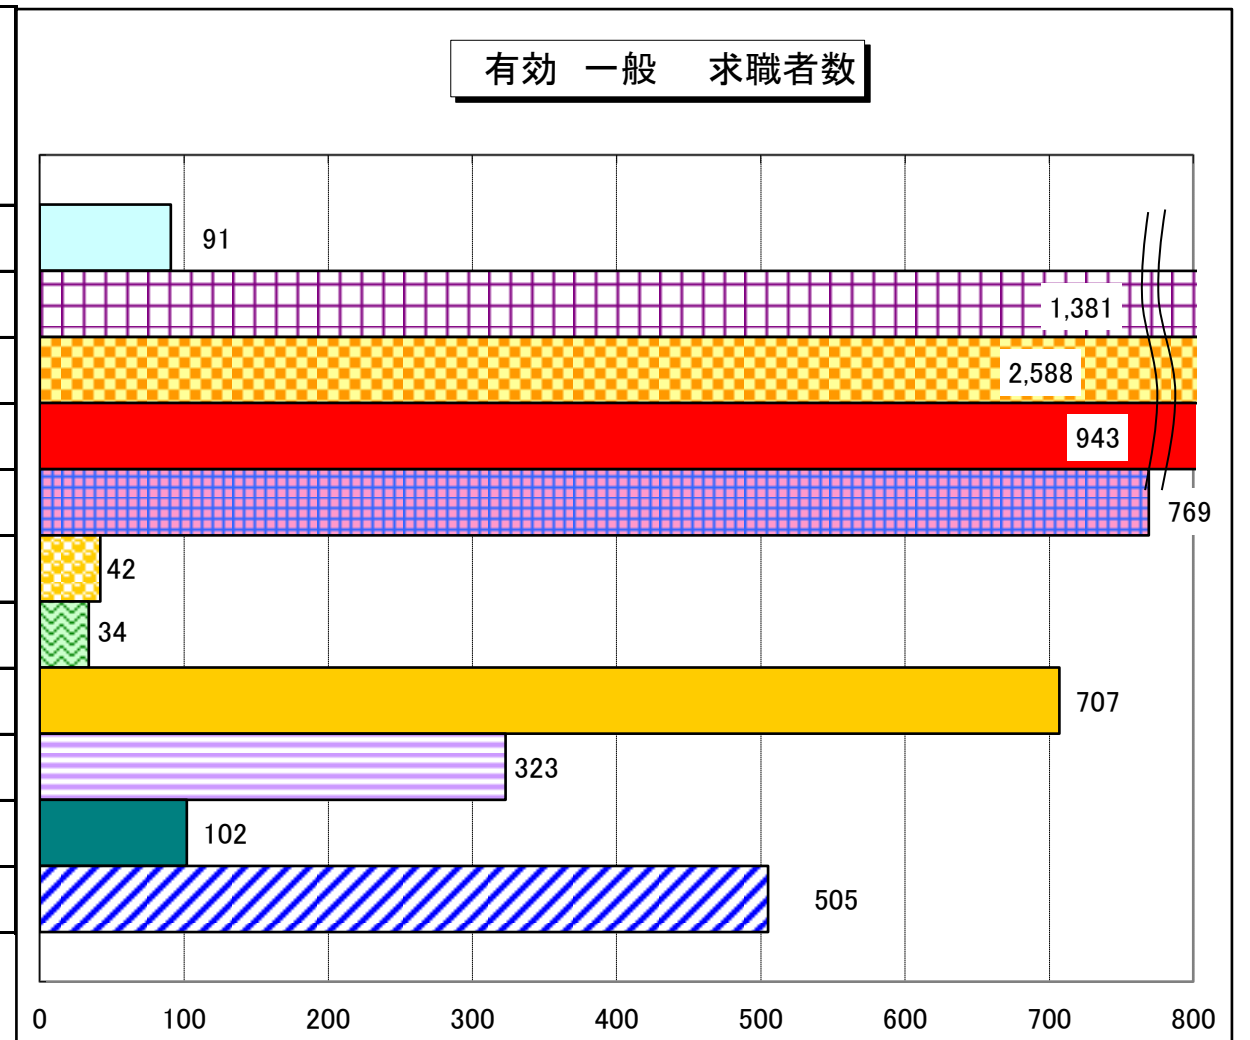

有効 一般 〈主な職種〉	有効求人倍率 (求人数/求職者数)
管理的職業	0.23
専門的・技術的職業	0.91
事務的職業	0.10
販売の職業	0.31
サービスの職業	0.87
保安の職業	1.93
農林漁業の職業	0.44
生産工程の職業	0.39
輸送・機械運転の職業	1.46
建設・採掘の職業	3.34
運搬・清掃・包装等の職業	0.44

有効 パート 〈主な職種〉	有効求人倍率 (求人数/求職者数)
管理的職業	0.00
専門的・技術的職業	1.64
事務的職業	0.27
販売の職業	0.67
サービスの職業	2.24
保安の職業	3.32
農林漁業の職業	0.62
生産工程の職業	0.48
輸送・機械運転の職業	1.73
建設・採掘の職業	0.08
運搬・清掃・包装等の職業	0.56