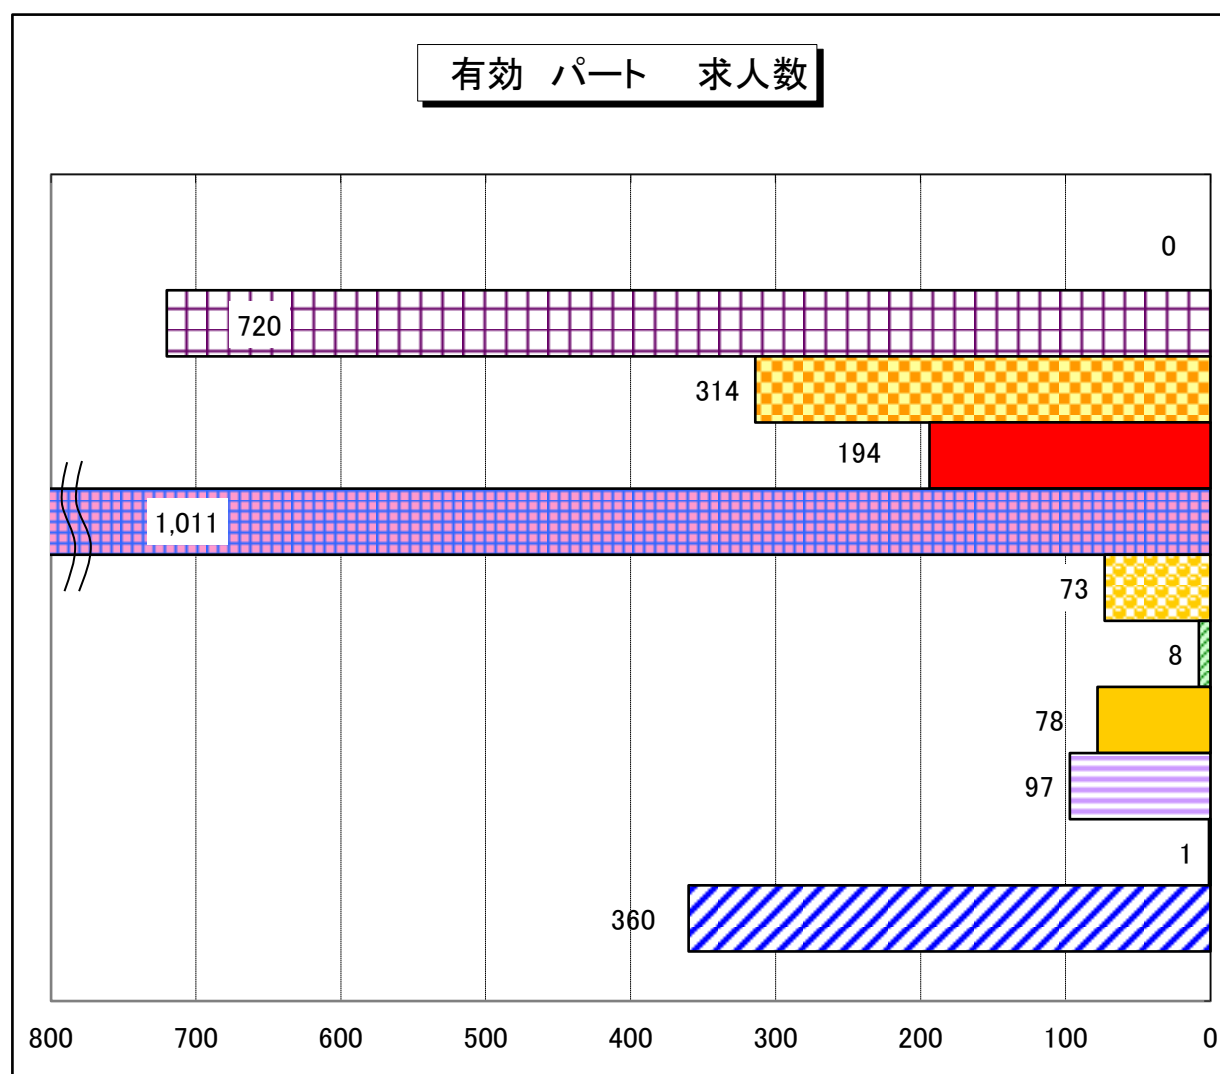

有効 一般 〈主な職種〉	有効求人倍率 (求人数/求職者数)
管理的職業	0.23
専門的・技術的職業	0.91
事務的職業	0.10
販売の職業	0.31
サービスの職業	0.87
保安の職業	1.93
農林漁業の職業	0.44
生産工程の職業	0.39
輸送・機械運転の職業	1.46
建設・採掘の職業	3.34
運搬・清掃・包装等の職業	0.44

有効 パート 〈主な職種〉	有効求人倍率 (求人数/求職者数)
管理的職業	0.00
専門的・技術的職業	1.64
事務的職業	0.27
販売の職業	0.67
サービスの職業	2.24
保安の職業	3.32
農林漁業の職業	0.62
生産工程の職業	0.48
輸送・機械運転の職業	1.73
建設・採掘の職業	0.08
運搬・清掃・包装等の職業	0.56