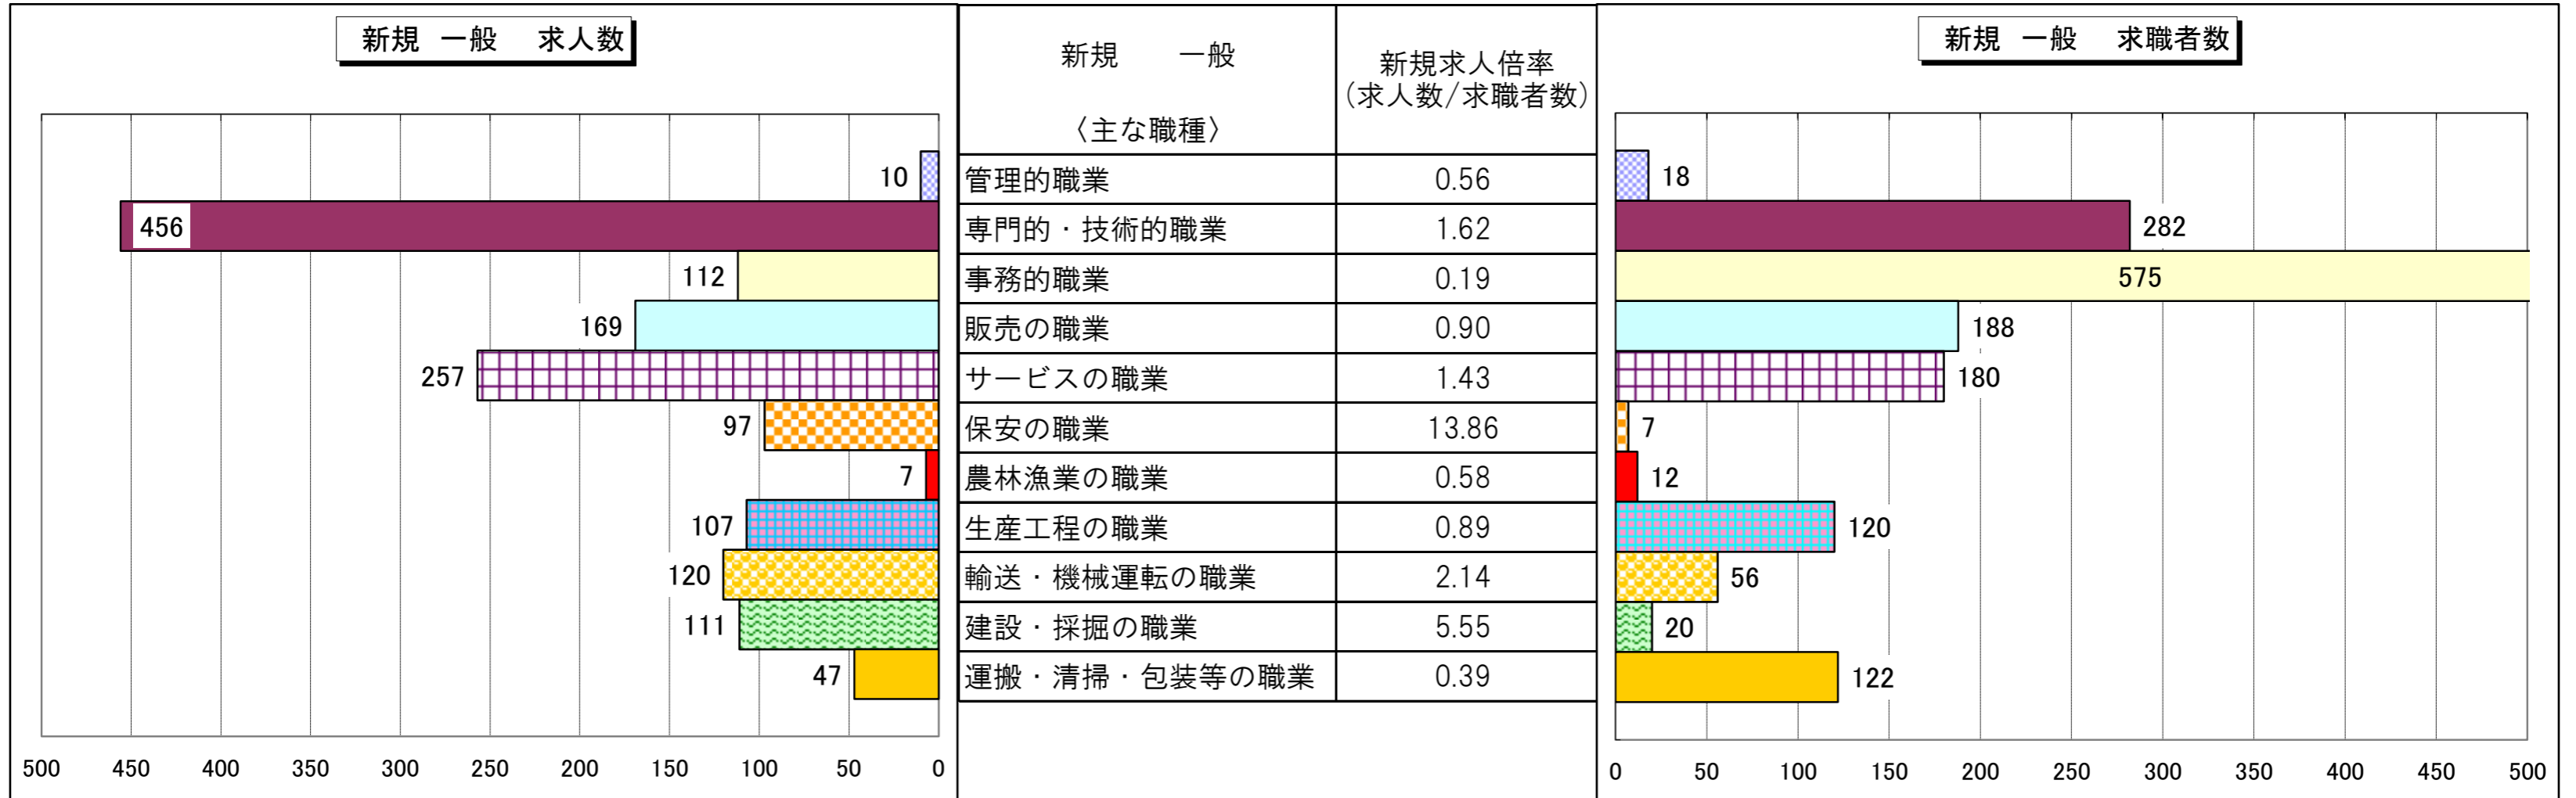

職種別 新規求人倍率（求人数・求職者数の比較）

職種別 有効求人倍率（求人数・求職者数の比較）