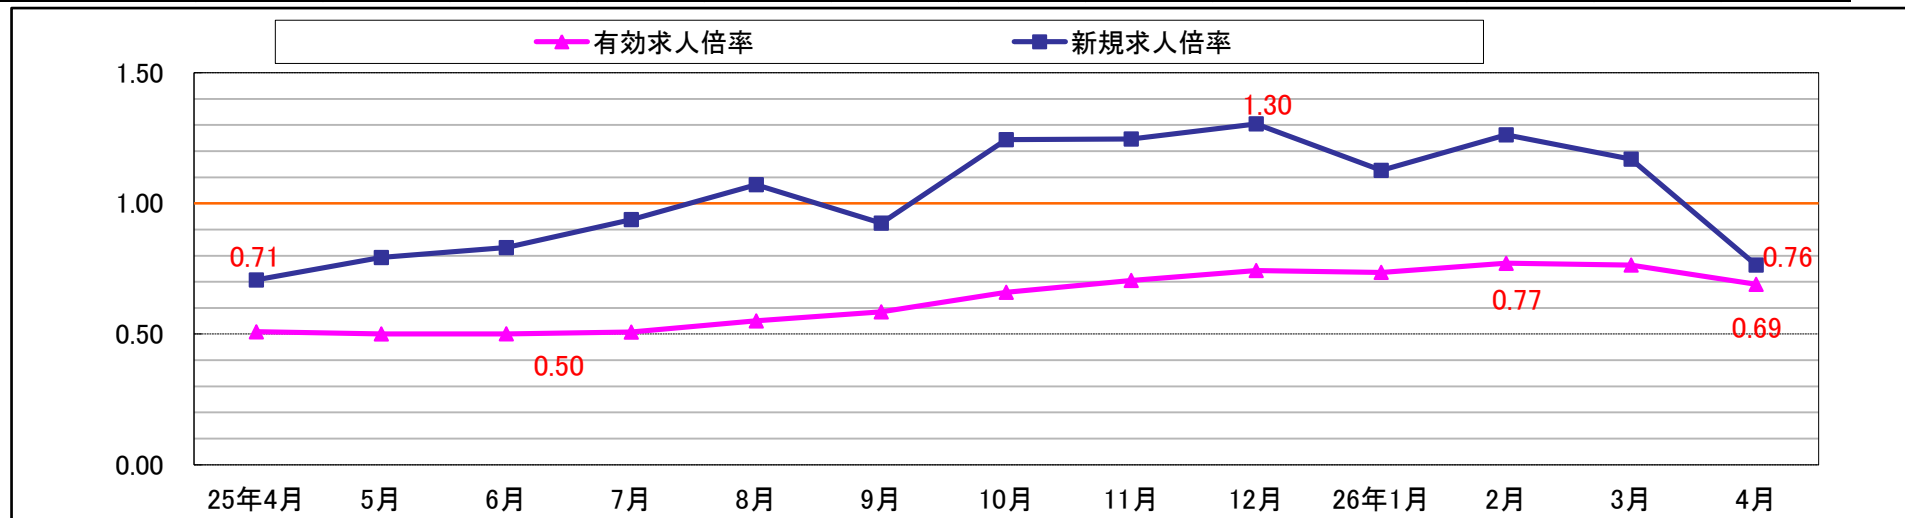

求人倍率の推移

	25年4月	5月	6月	7月	8月	9月	10月	11月	12月	26年1月	2月	3月	4月
有効求人倍率	0.51	0.50	0.50	0.51	0.55	0.58	0.66	0.71	0.74	0.74	0.77	0.76	0.69
新規求人倍率	0.71	0.79	0.83	0.94	1.07	0.92	1.24	1.25	1.30	1.13	1.26	1.17	0.76

求人・求職者数の推移

	25年4月	5月	6月	7月	8月	9月	10月	11月	12月	26年1月	2月	3月	4月
有効求職	12,330	12,501	12,100	11,729	11,132	10,989	11,119	10,618	9,716	9,811	9,887	10,253	11,075
有効求人	6,270	6,257	6,062	5,953	6,126	6,428	7,337	7,488	7,221	7,222	7,620	7,836	7,645
新規求職	3,478	2,816	2,317	2,521	2,175	2,452	2,616	2,033	1,695	2,674	2,222	2,384	3,532
新規求人	2,459	2,233	1,925	2,365	2,331	2,267	3,254	2,534	2,211	3,012	2,805	2,788	2,699