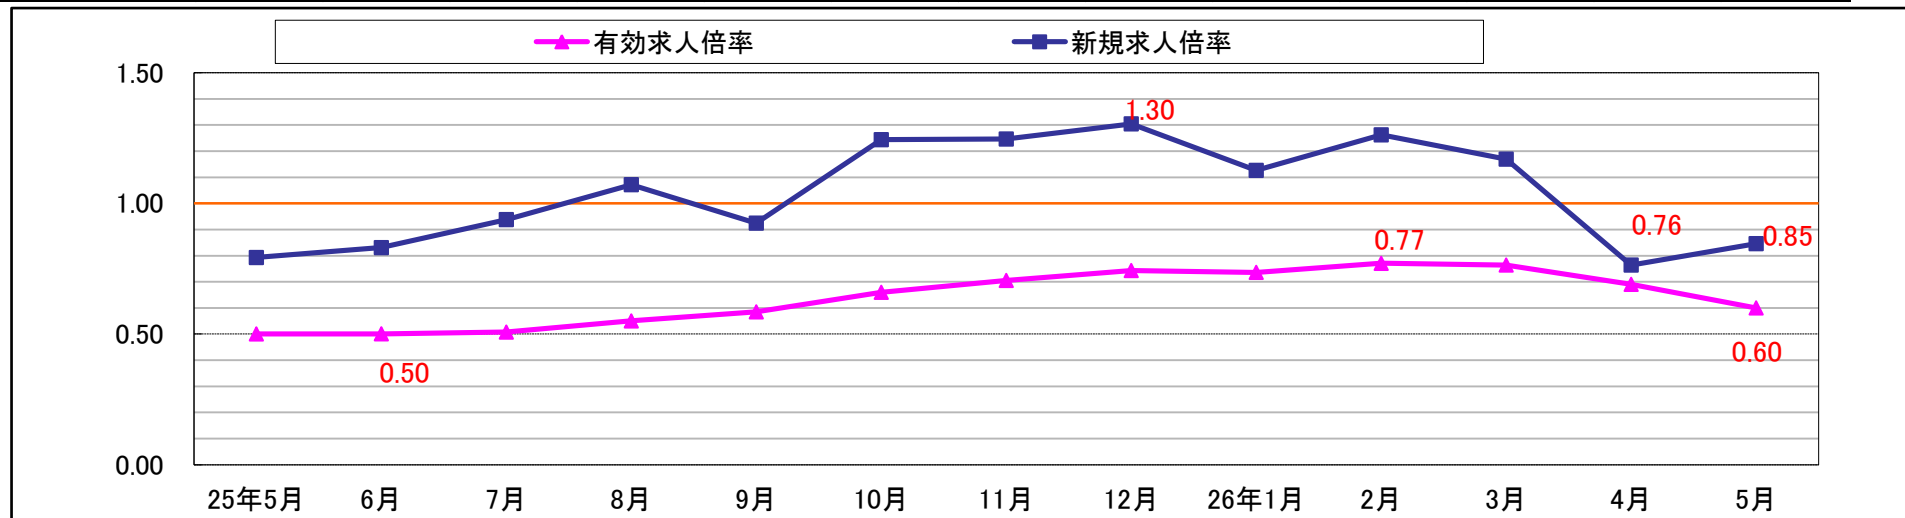

求人倍率の推移

	25年5月	6月	7月	8月	9月	10月	11月	12月	26年1月	2月	3月	4月	5月
有効求人倍率	0.50	0.50	0.51	0.55	0.58	0.66	0.71	0.74	0.74	0.77	0.76	0.69	0.60
新規求人倍率	0.79	0.83	0.94	1.07	0.92	1.24	1.25	1.30	1.13	1.26	1.17	0.76	0.85

求人・求職者数の推移

	25年5月	6月	7月	8月	9月	10月	11月	12月	26年1月	2月	3月	4月	5月
有効求職	12,501	12,100	11,729	11,132	10,989	11,119	10,618	9,716	9,811	9,887	10,253	11,075	11,370
有効求人	6,257	6,062	5,953	6,126	6,428	7,337	7,488	7,221	7,222	7,620	7,836	7,645	6,823
新規求職	2,816	2,317	2,521	2,175	2,452	2,616	2,033	1,695	2,674	2,222	2,384	3,532	2,630
新規求人	2,233	1,925	2,365	2,331	2,267	3,254	2,534	2,211	3,012	2,805	2,788	2,699	2,225