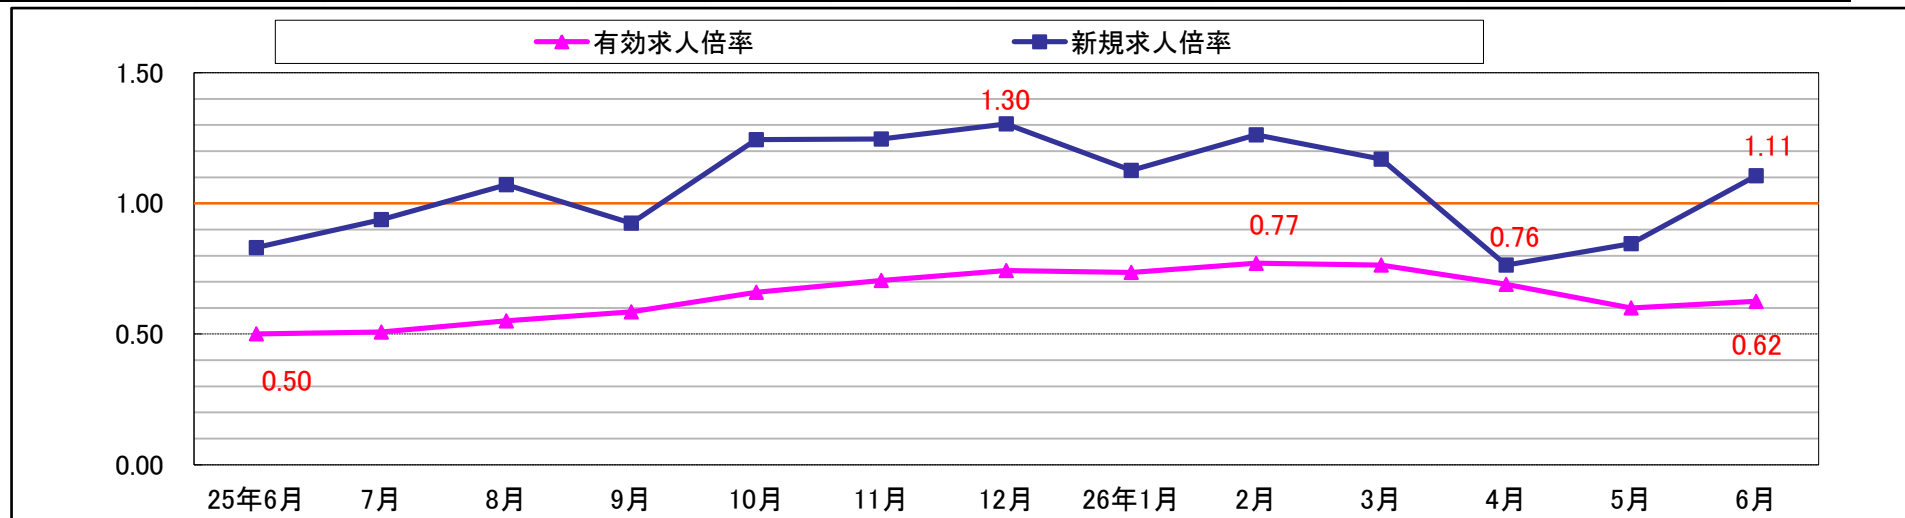

求人倍率の推移

	25年6月	7月	8月	9月	10月	11月	12月	26年1月	2月	3月	4月	5月	6月
有効求人倍率	0.50	0.51	0.55	0.58	0.66	0.71	0.74	0.74	0.77	0.76	0.69	0.60	0.62
新規求人倍率	0.83	0.94	1.07	0.92	1.24	1.25	1.30	1.13	1.26	1.17	0.76	0.85	1.11

求人・求職者数の推移

	25年6月	7月	8月	9月	10月	11月	12月	26年1月	2月	3月	4月	5月	6月
有効求職	12,100	11,729	11,132	10,989	11,119	10,618	9,716	9,811	9,887	10,253	11,075	11,370	11,201
有効求人	6,062	5,953	6,126	6,428	7,337	7,488	7,221	7,222	7,620	7,836	7,645	6,823	7,000
新規求職	2,317	2,521	2,175	2,452	2,616	2,033	1,695	2,674	2,222	2,384	3,532	2,630	2,333
新規求人	1,925	2,365	2,331	2,267	3,254	2,534	2,211	3,012	2,805	2,788	2,699	2,225	2,580