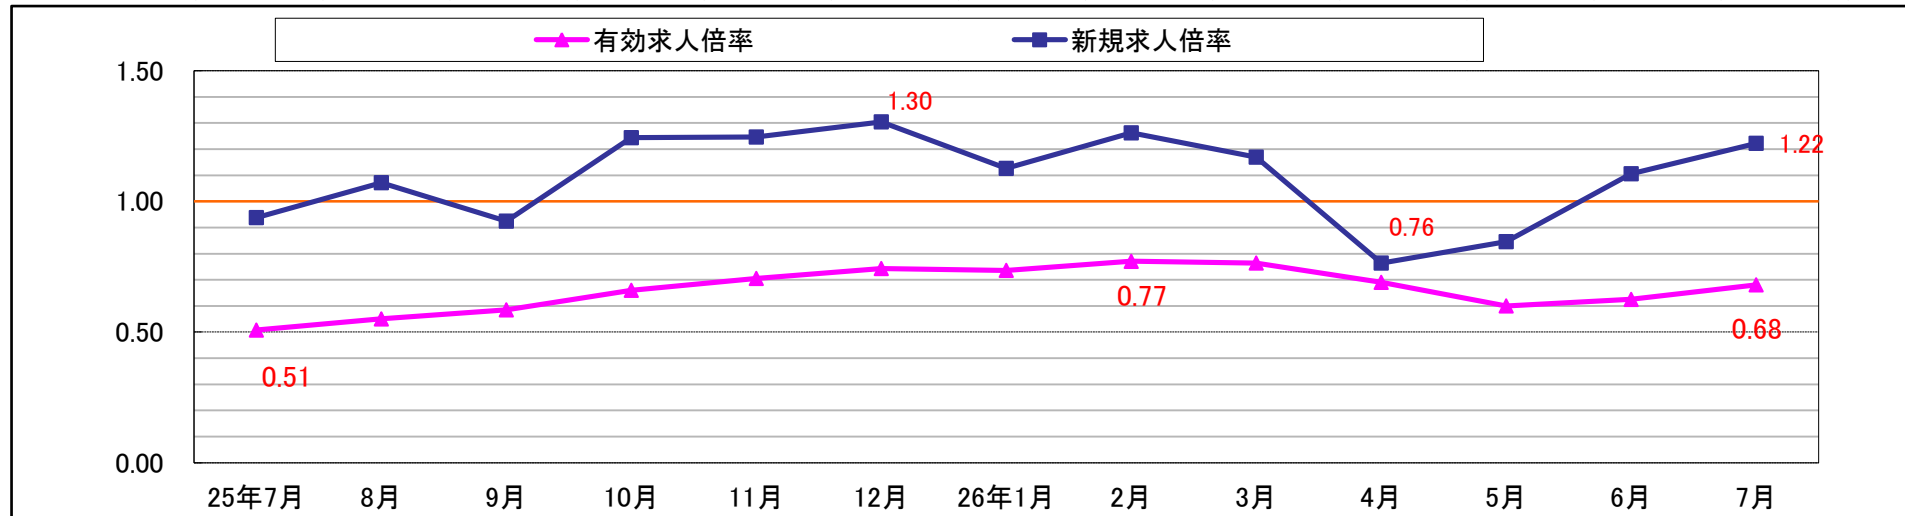

求人倍率の推移

	25年7月	8月	9月	10月	11月	12月	26年1月	2月	3月	4月	5月	6月	7月
有効求人倍率	0.51	0.55	0.58	0.66	0.71	0.74	0.74	0.77	0.76	0.69	0.60	0.62	0.68
新規求人倍率	0.94	1.07	0.92	1.24	1.25	1.30	1.13	1.26	1.17	0.76	0.85	1.11	1.22

求人・求職者数の推移

	25年7月	8月	9月	10月	11月	12月	26年1月	2月	3月	4月	5月	6月	7月
有効求職	11,729	11,132	10,989	11,119	10,618	9,716	9,811	9,887	10,253	11,075	11,370	11,201	10,772
有効求人	5,953	6,126	6,428	7,337	7,488	7,221	7,222	7,620	7,836	7,645	6,823	7,000	7,333
新規求職	2,521	2,175	2,452	2,616	2,033	1,695	2,674	2,222	2,384	3,532	2,630	2,333	2,361
新規求人	2,365	2,331	2,267	3,254	2,534	2,211	3,012	2,805	2,788	2,699	2,225	2,580	2,886