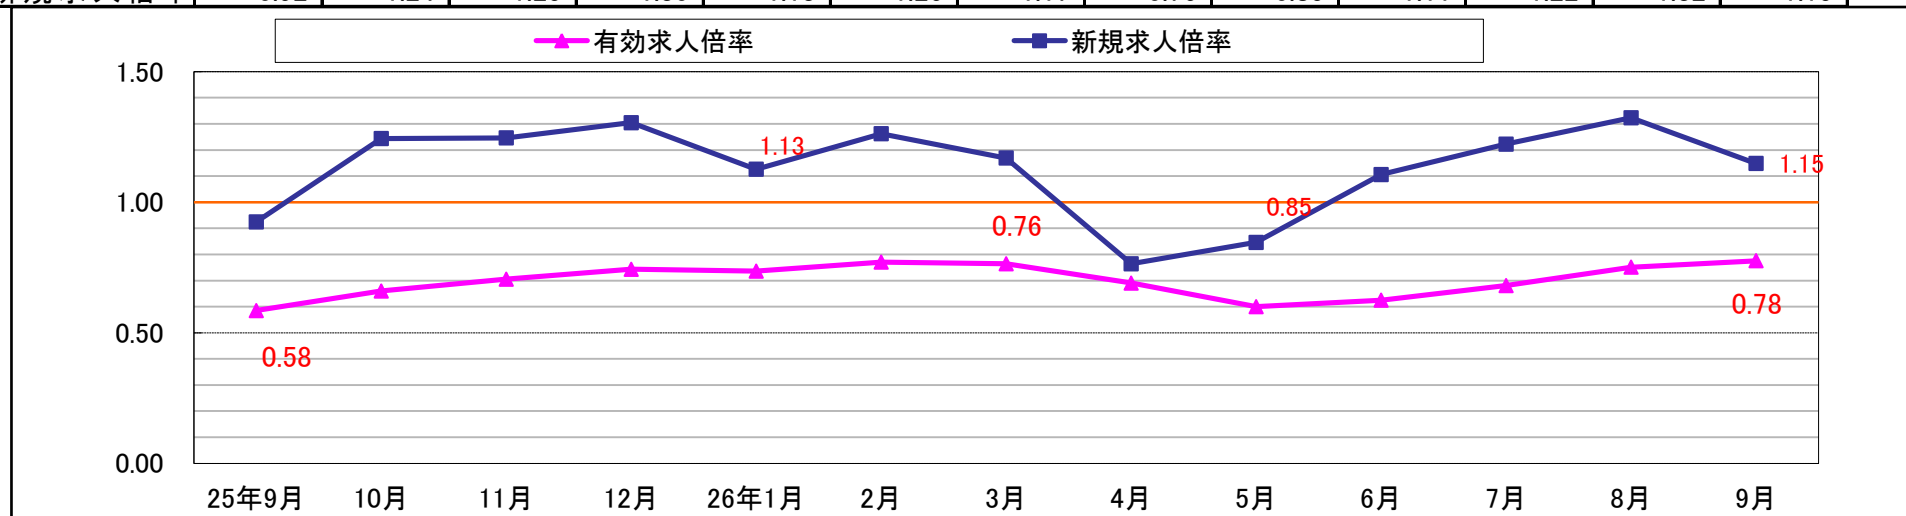

求人倍率の推移

	25年9月	10月	11月	12月	26年1月	2月	3月	4月	5月	6月	7月	8月	9月
有効求人倍率	0.58	0.66	0.71	0.74	0.74	0.77	0.76	0.69	0.60	0.62	0.68	0.75	0.78
新規求人倍率	0.92	1.24	1.25	1.30	1.13	1.26	1.17	0.76	0.85	1.11	1.22	1.32	1.15

求人・求職者数の推移

	25年9月	10月	11月	12月	26年1月	2月	3月	4月	5月	6月	7月	8月	9月
有効求職	10,989	11,119	10,618	9,716	9,811	9,887	10,253	11,075	11,370	11,201	10,772	10,247	10,537
有効求人	6,428	7,337	7,488	7,221	7,222	7,620	7,836	7,645	6,823	7,000	7,333	7,700	8,177
新規求職	2,452	2,616	2,033	1,695	2,674	2,222	2,384	3,532	2,630	2,333	2,361	2,143	2,564
新規求人	2,267	3,254	2,534	2,211	3,012	2,805	2,788	2,699	2,225	2,580	2,886	2,836	2,945