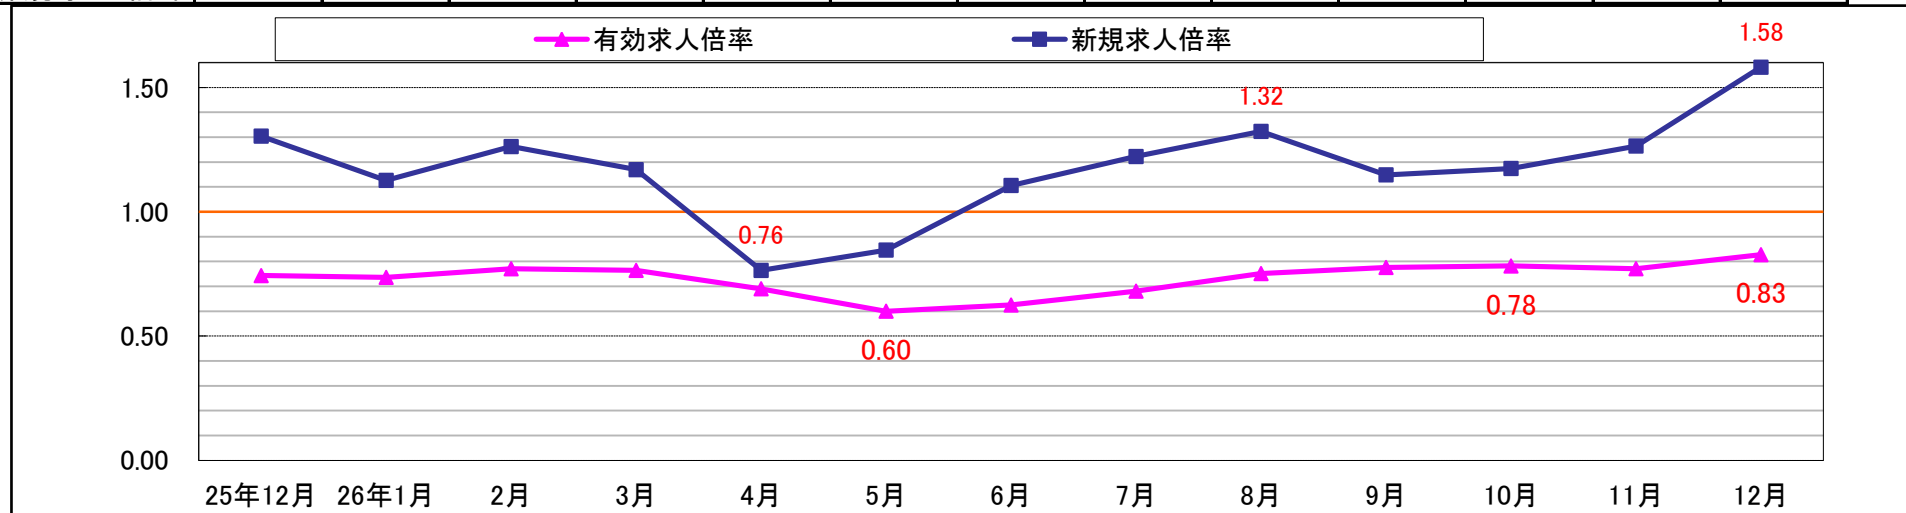

求人倍率の推移

	25年12月	26年1月	2月	3月	4月	5月	6月	7月	8月	9月	10月	11月	12月
有効求人倍率	0.74	0.74	0.77	0.76	0.69	0.60	0.62	0.68	0.75	0.78	0.78	0.77	0.83
新規求人倍率	1.30	1.13	1.26	1.17	0.76	0.85	1.11	1.22	1.32	1.15	1.17	1.26	1.58

求人・求職者数の推移

	25年12月	26年1月	2月	3月	4月	5月	6月	7月	8月	9月	10月	11月	12月
有効求職	9,716	9,811	9,887	10,253	11,075	11,370	11,201	10,772	10,247	10,537	10,636	10,014	9,126
有効求人	7,221	7,222	7,620	7,836	7,645	6,823	7,000	7,333	7,700	8,177	8,317	7,721	7,550
新規求職	1,695	2,674	2,222	2,384	3,532	2,630	2,333	2,361	2,143	2,564	2,559	1,825	1,647
新規求人	2,211	3,012	2,805	2,788	2,699	2,225	2,580	2,886	2,836	2,945	3,005	2,308	2,605