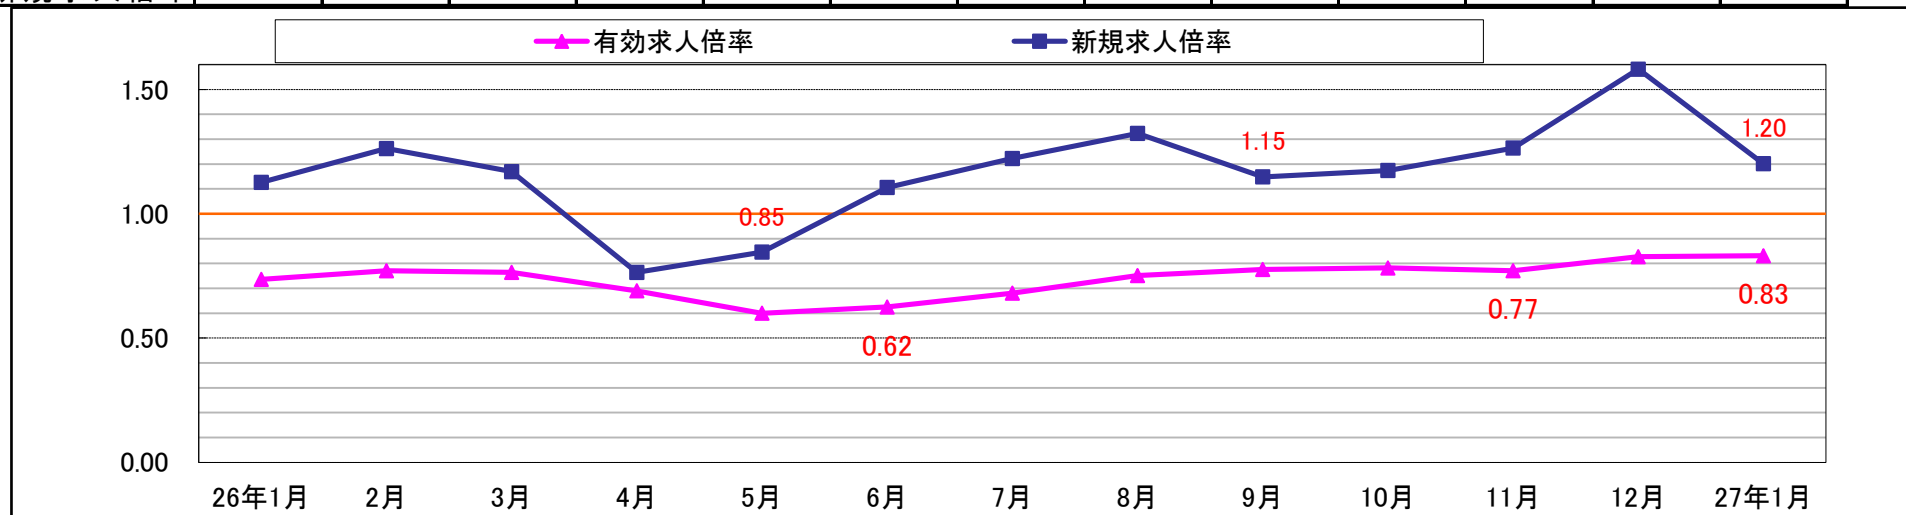

求人倍率の推移

	26年1月	2月	3月	4月	5月	6月	7月	8月	9月	10月	11月	12月	27年1月
有効求人倍率	0.74	0.77	0.76	0.69	0.60	0.62	0.68	0.75	0.78	0.78	0.77	0.83	0.83
新規求人倍率	1.13	1.26	1.17	0.76	0.85	1.11	1.22	1.32	1.15	1.17	1.26	1.58	1.20

求人・求職者数の推移

	26年1月	2月	3月	4月	5月	6月	7月	8月	9月	10月	11月	12月	27年1月
有効求職	9,811	9,887	10,253	11,075	11,370	11,201	10,772	10,247	10,537	10,636	10,014	9,126	9,126
有効求人	7,222	7,620	7,836	7,645	6,823	7,000	7,333	7,700	8,177	8,317	7,721	7,550	7,583
新規求職	2,674	2,222	2,384	3,532	2,630	2,333	2,361	2,143	2,564	2,559	1,825	1,647	2,480
新規求人	3,012	2,805	2,788	2,699	2,225	2,580	2,886	2,836	2,945	3,005	2,308	2,605	2,980