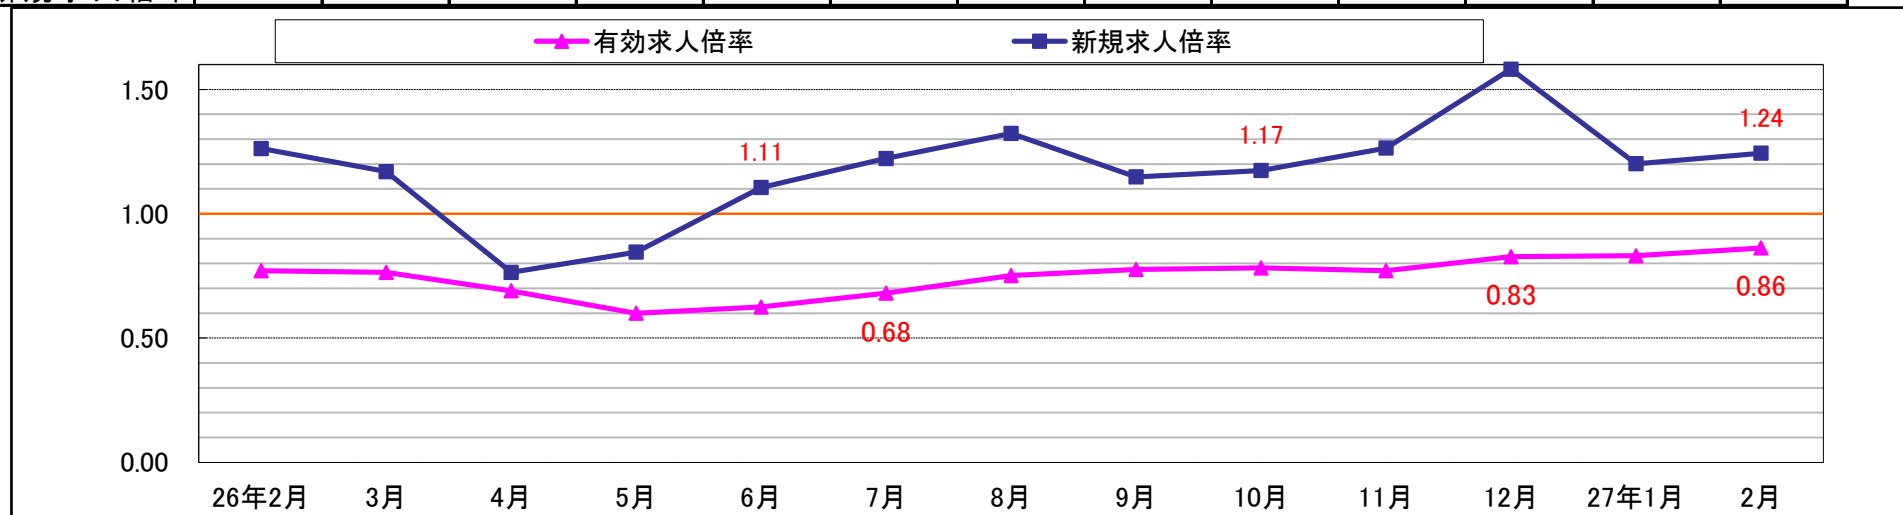

求人倍率の推移

	26年2月	3月	4月	5月	6月	7月	8月	9月	10月	11月	12月	27年1月	2月
有効求人倍率	0.77	0.76	0.69	0.60	0.62	0.68	0.75	0.78	0.78	0.77	0.83	0.83	0.86
新規求人倍率	1.26	1.17	0.76	0.85	1.11	1.22	1.32	1.15	1.17	1.26	1.58	1.20	1.24

求人・求職者数の推移

	26年2月	3月	4月	5月	6月	7月	8月	9月	10月	11月	12月	27年1月	2月
有効求職	9,887	10,253	11,075	11,370	11,201	10,772	10,247	10,537	10,636	10,014	9,126	9,126	9,553
有効求人	7,620	7,836	7,645	6,823	7,000	7,333	7,700	8,177	8,317	7,721	7,550	7,583	8,243
新規求職	2,222	2,384	3,532	2,630	2,333	2,361	2,143	2,564	2,559	1,825	1,647	2,480	2,434
新規求人	2,805	2,788	2,699	2,225	2,580	2,886	2,836	2,945	3,005	2,308	2,605	2,980	3,028