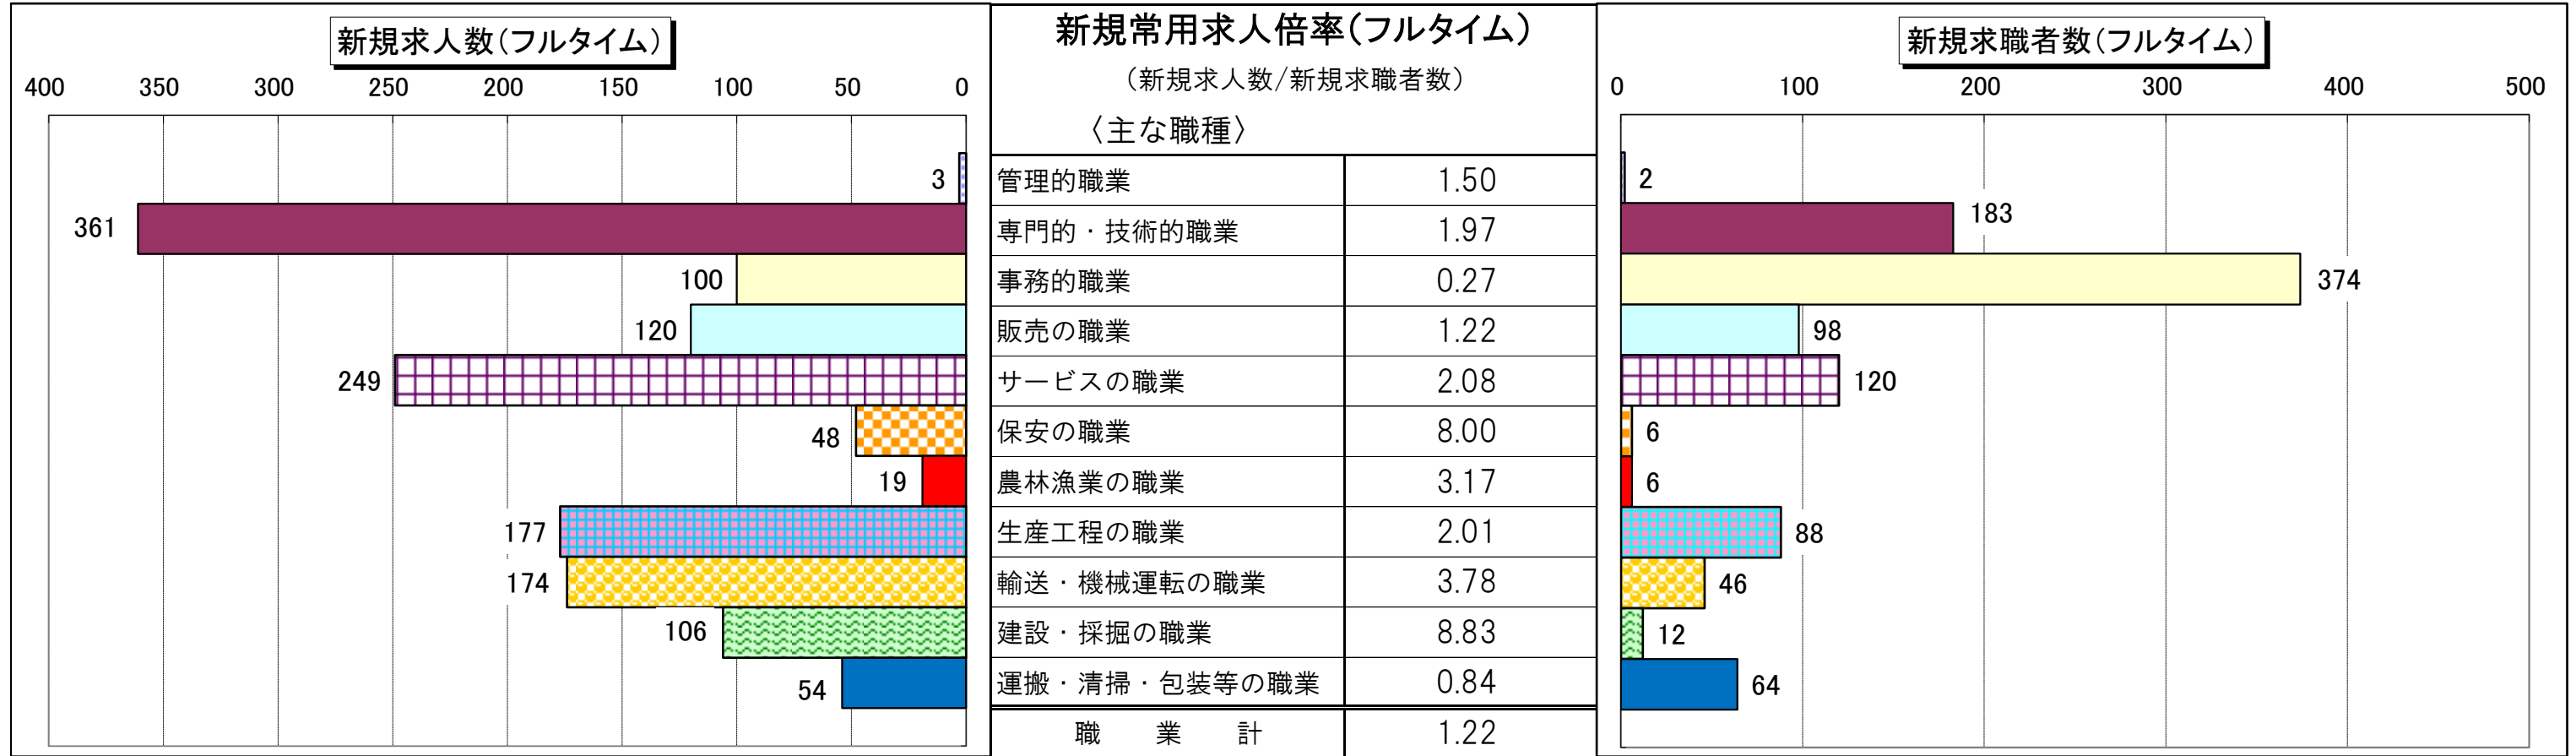

職種別 新規常用求人倍率(求人数・求職者数の比較)

職種別 有効常用求人倍率(求人数・求職者数の比較)