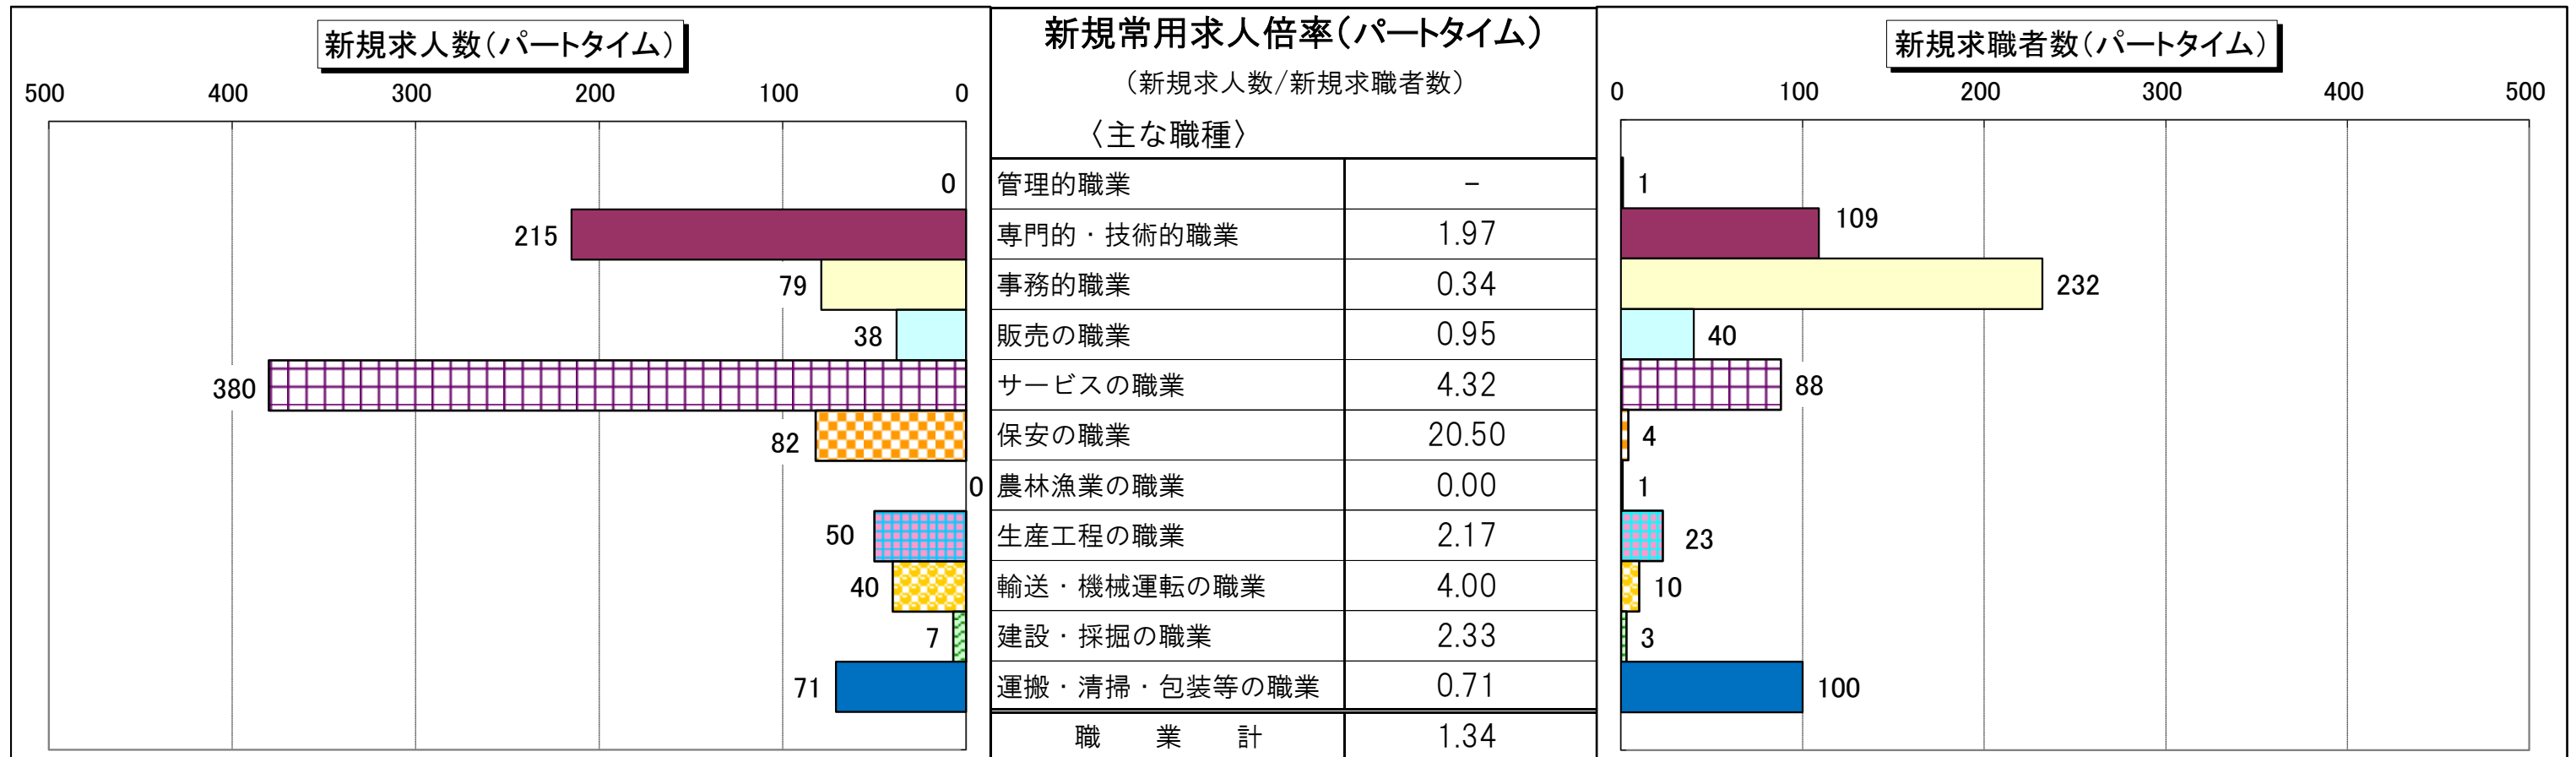

職種別 新規常用求人倍率(求人数・求職者数の比較)

職種別 有効常用求人倍率(求人数・求職者数の比較)