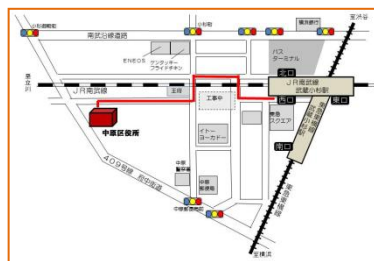

ハローワークカード

雇用保険受給資格者証

※14社が出展する合同面接会です。予約は不要ですので履歴書を複数ご用意の上、会場へ直接お越しください

会場

中原区役所5階 501・502会議室

武蔵小杉駅北改札より 徒歩5分

出展

出展は南武線沿線の14社

詳しくは裏面をご確認ください

駐車場はありません。  
公共交通機関をご利用ください。

参加ご希望の方は下記必要事項をご記入の上、当日、面接会場受付へご提出ください

キリトリ ▶

求職番号 (ハローワーク カードの番号)		氏名	フリガナ	性別	男・女
電話		生年月日	昭和・平成 年 月 日 / 年齢		才
住所	(〒 - )				