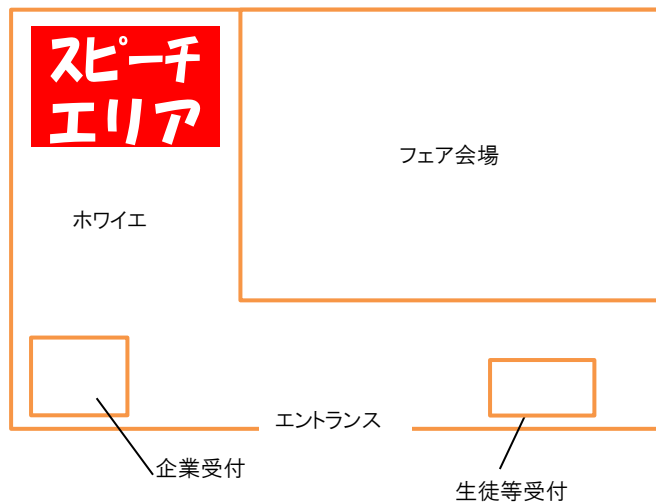

どこに行こうか
迷っている君たちへ

参加企業による1分間スピーチ（14時00分～）

企業担当者による1分間スピーチタイムを開催します。
オープンスペースでの開催ですので出入り自由です。
気になる企業が見つかったら、その企業のブースで
詳しい情報を聞いてみましょう。

開催時間	参加事業所	
	ブース	事業所名
14:00～ 14:30頃	2	株式会社 ヒートエナジーテック
	11	アディエント 合同会社
	12	東日本電気エンジニアリング株式会社
	13	旭紙業株式会社 横浜工場
	21	関東総業株式会社
	22	医療法人社団明芳会 イムス横浜狩場脳神経外科病院
	23	社会福祉法人 近代老人福祉協会
	31	株式会社東芝 横浜事業所
	32	株式会社大神
	33	社会福祉法人 誠幸会
	41	株式会社トヨタレンタリース横浜
	42	かもめプロペラ 株式会社
	43	社会福祉法人心の会
	51	馬淵建設株式会社
	52	株式会社コジマ
53	社会福祉法人 湖星会 特別養護老人ホーム ラスール金沢文庫