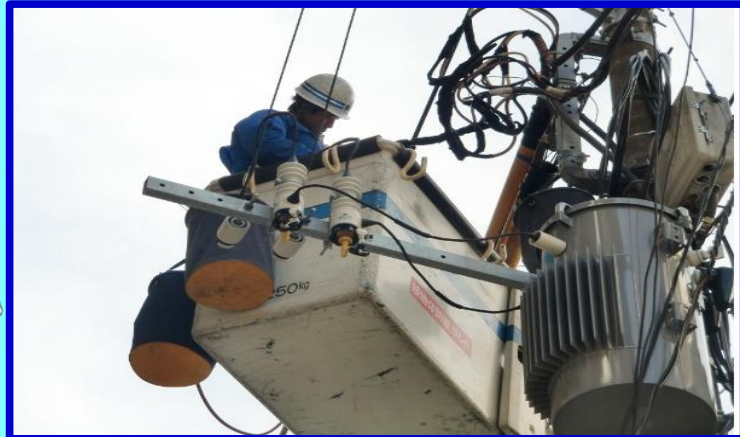

株式会社DSM

応募者の方へ

当社は変電所等の電力会社施設内の草刈り・樹木剪定・伐採等の緑化保守、フェンス工事をはじめとする外構・舗装工事、配電線保守・敷設工事等を行っています。安全に対する講習会を定期的に行い、安全意識の高揚、作業に対する知識の向上と安心安全な作業を目標としています。未経験の方でも基本から丁寧に指導しますので、安心して仕事を覚えられます。

訪問したハローワーク職員の声

神奈川県を中心に各家庭に電力を安定供給する為の大切な業務を手掛けていると伺い驚きました。業務に必要な資格取得支援もあり、キャリアアップもバッチリです。電力インフラを支えているというやりがいのある仕事です。電気知識のある方、樹木伐採経験者も大歓迎です。ぜひHPもご覧になってください。