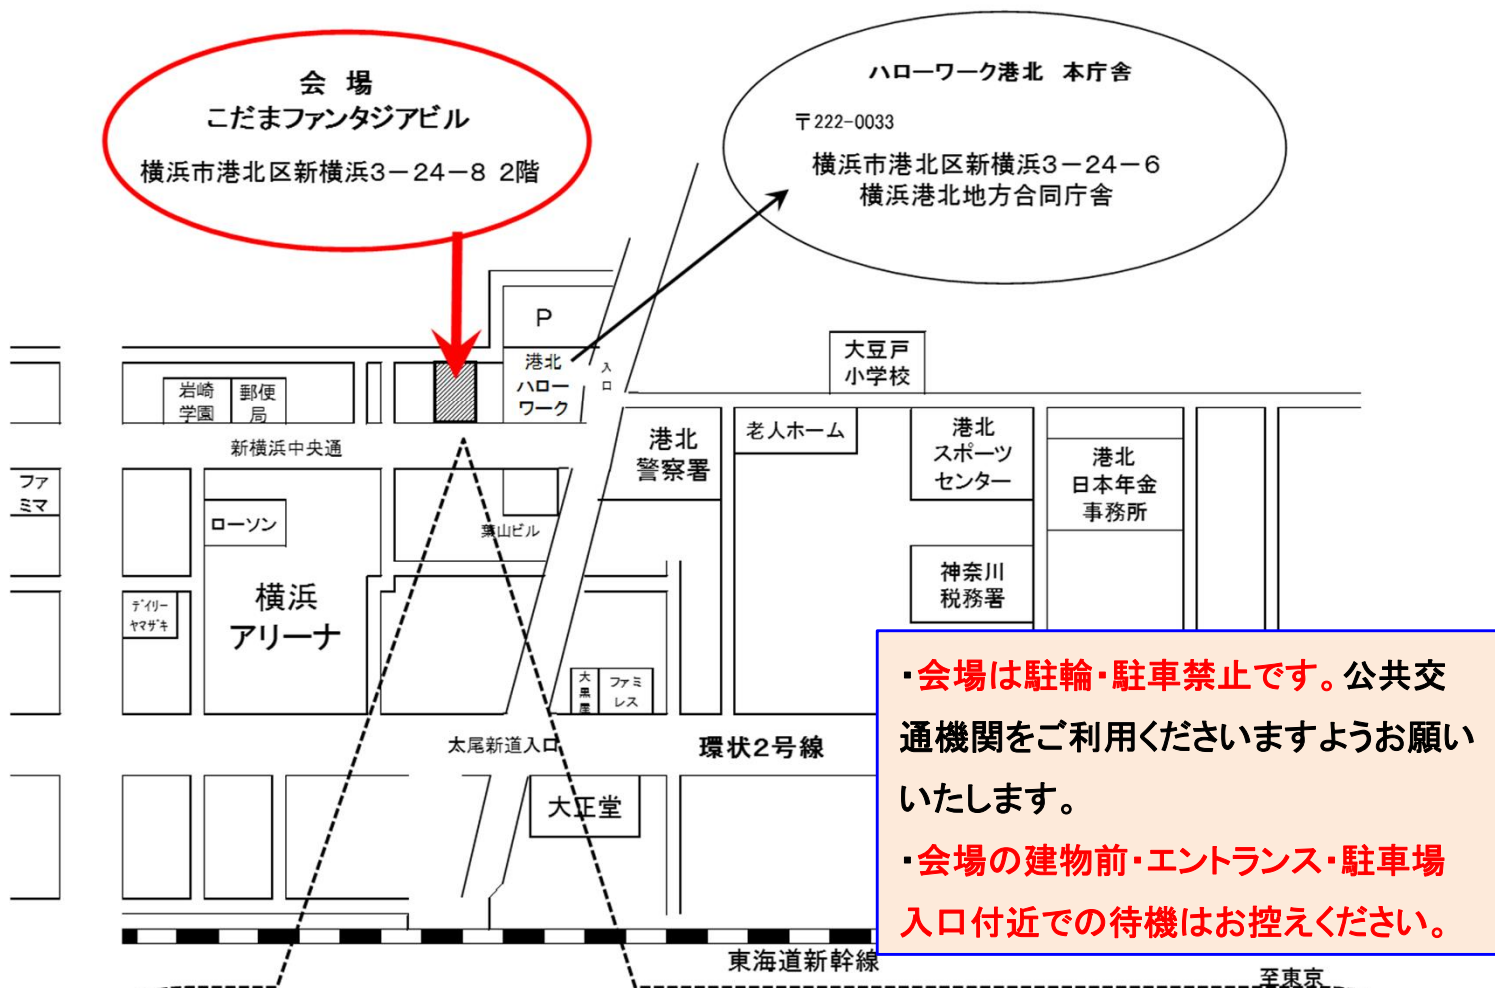

会場案内図

・会場は駐輪・駐車禁止です。公共交通機関をご利用くださいますようお願いいたします。

・会場の建物前・エントランス・駐車場入口付近での待機はお控えください。