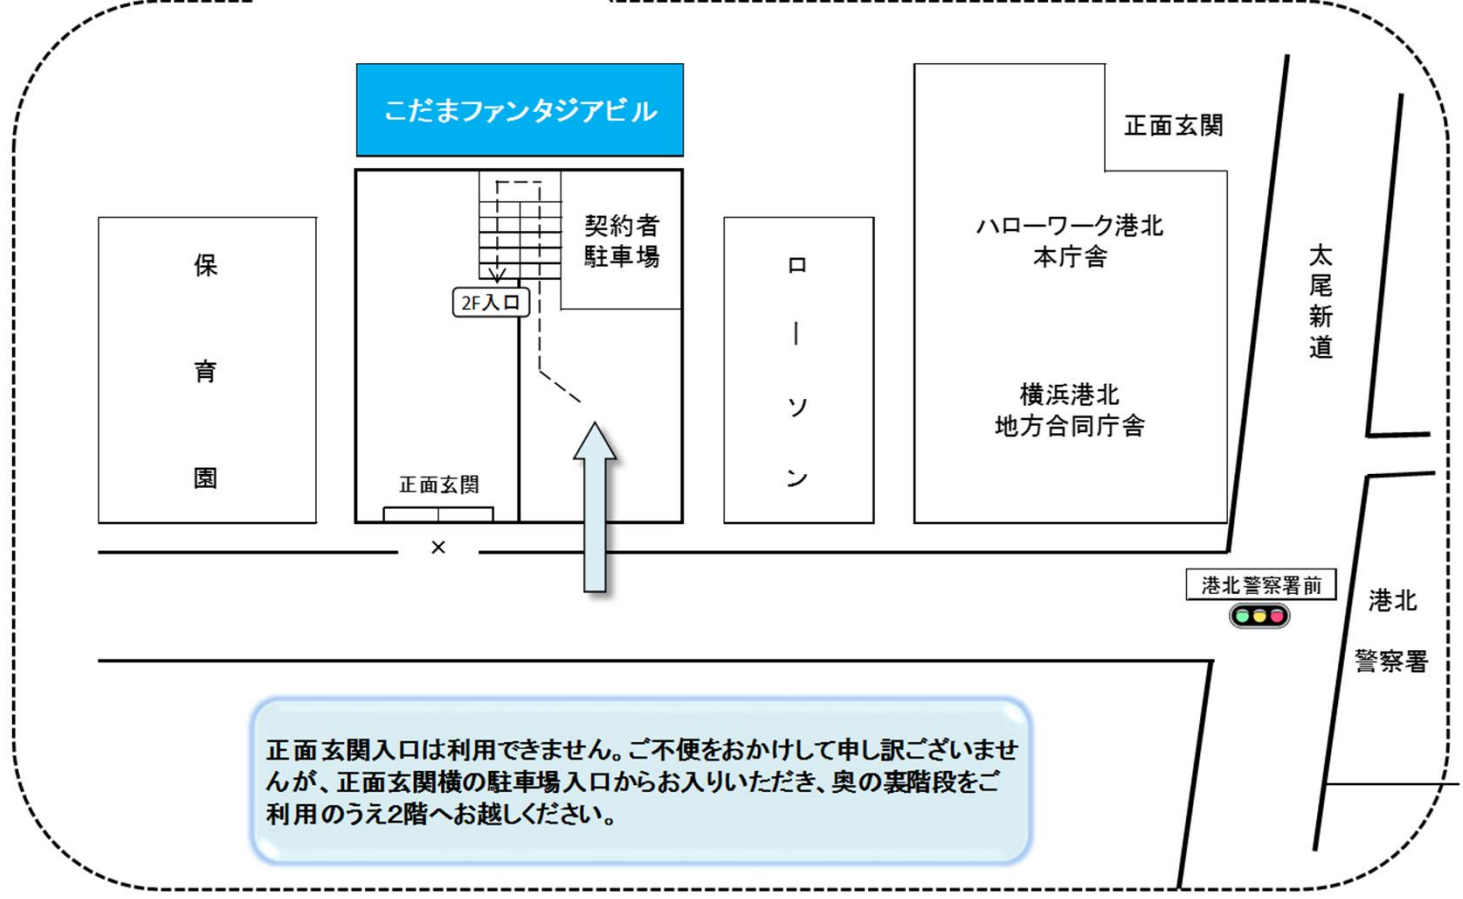

※参加申込は**職業相談窓口のみ**で行います。
窓口で「セミナー参加望」の旨をお申し出ください。

※セミナー受講後、ご希望の方は、講師による担当者制個別支援を受けることが出来ます。セミナーの不明点・応募書類作成・面接対応等何でもご相談ください。

会場案内図

・会場は駐輪・駐車禁止です。公共交通機関をご利用くださいますようお願いいたします。

・会場の建物前・エントランス・駐車場入口付近での待機はお控えください。

正面玄関入口は利用できません。ご不便をおかけして申し訳ございませんが、正面玄関横の駐車場入口からお入りいただき、奥の裏階段をご利用のうえ2階へお越してください。