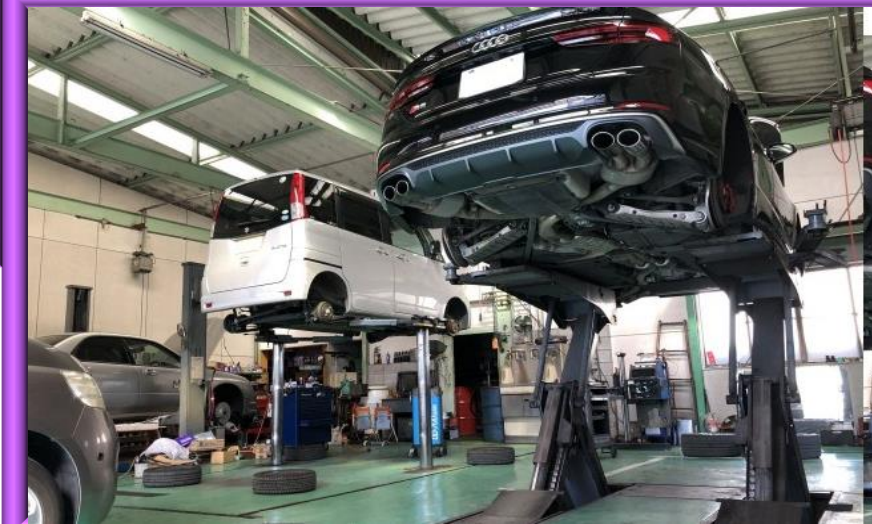

株式会社菅原自動車

応募者の方へ

車検整備はもちろん、オイル交換からエンジン内部の整備、ボディ修理に関しましても小キズなどのタッチペンからフレーム修正、自動車のご購入や自動車保険のご相談など、お車のことには何でも対応しております。見習いの方も大歓迎、ベテランスタッフが丁寧にお教えいたします。

訪問したハローワーク職員の声

国道1号線に面した好立地。国の認証を受けた整備士と検査員によるまごころ込めたサービスが定評です。資格取得に関する支援制度も充実しています。