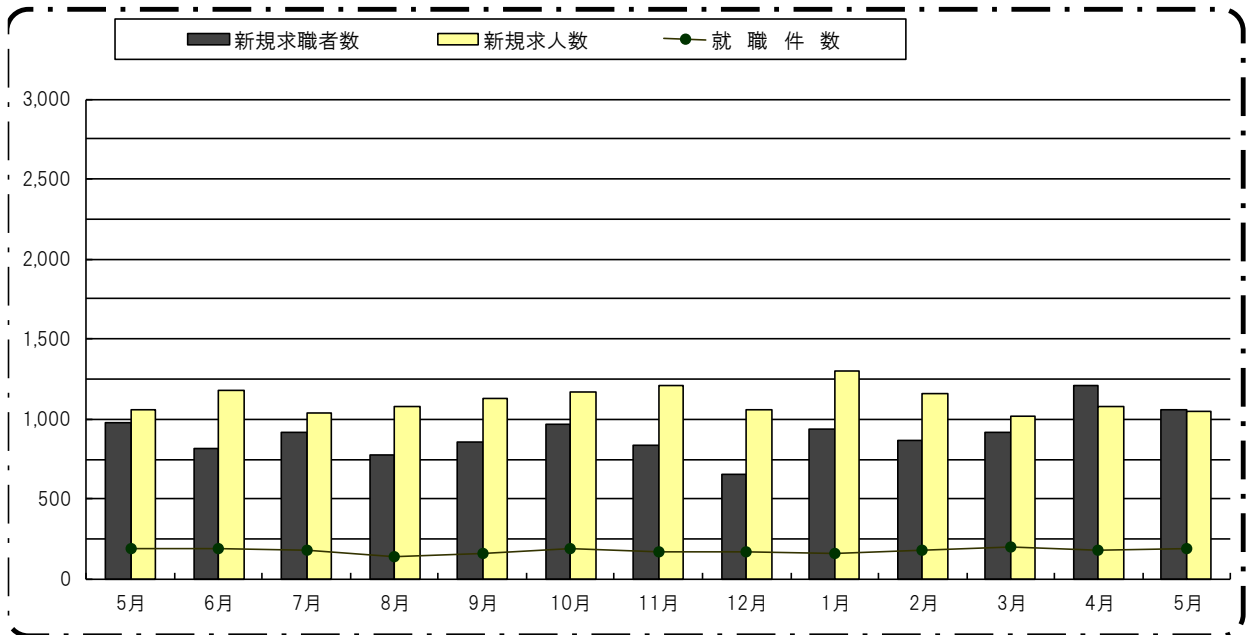

※オンライン含む

＊ジョブスポットあやせ職業紹介状況

項目	計	男	女	前月計		前年同月計	
				差		差	
新規求職申込件数	77	33	44	61	16	72	5
紹介件数	85	36	49	69	16	74	11
就職件数	19	12	7	15	4	21	▲2

＊障害者職業紹介状況(パートを除く)

項目	計	男	女	前月計		前年同月計	
				差		差	
新規求職申込件数	72	40	32	67	5	62	10
紹介件数	103	75	28	111	▲8	100	3
就職件数	24	11	13	21	3	23	1
新規登録件数	27	12	15	23	4	27	0
月末有効求職者数	1,253	735	514	1,223	30	1,060	193

＊求人倍率(オンライン、パートを含む)

項目	今月計	前月計		前年同月計	
		差		差	
新規求職者数	1,058	1,211	▲153	980	78
月間有効求職者数	5,155	4,967	188	4,788	367
新規求人数	1,053	1,080	▲27	1,054	▲1
月間有効求人数	3,249	3,314	▲65	3,330	▲81
新規求人倍率	1.00	0.89	0.11	1.08	▲0.08
有効求人倍率	0.63	0.67	▲0.04	0.70	▲0.07

有効(新規)求人倍率 = 月間有効(新規)求人数 / 月間有効(新規)求職者数

＊求人・求職の推移(オンライン、パートを含む)

(令和6年5月～令和7年5月)

	5月	6月	7月	8月	9月	10月	11月	12月	1月	2月	3月	4月	5月
新規求職者数	980	818	922	774	853	964	835	659	939	863	914	1,211	1,058
新規求人数	1,054	1,182	1,037	1,076	1,130	1,165	1,213	1,059	1,303	1,160	1,019	1,080	1,053
就職件数	186	187	184	138	159	187	168	169	158	182	205	180	187