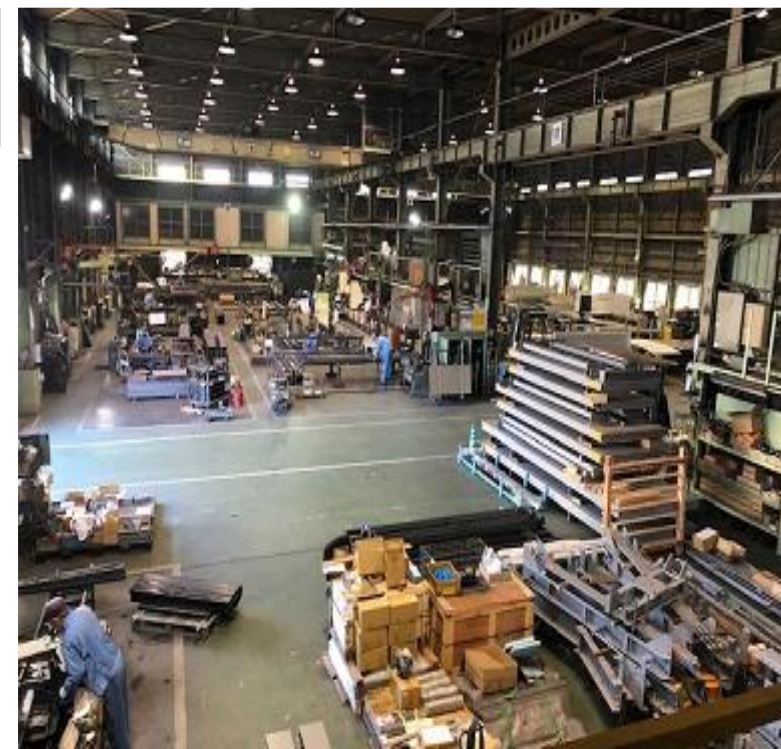

# ○事業所名：富士美工業株式会社 鳥浜工場

## ○事業紹介・PR等

エレベーターの板金、製缶製品の制作及び制御盤の制作を行っている会社です。横浜エレベータ株式会社（横浜市中区）の100%出資子会社です。