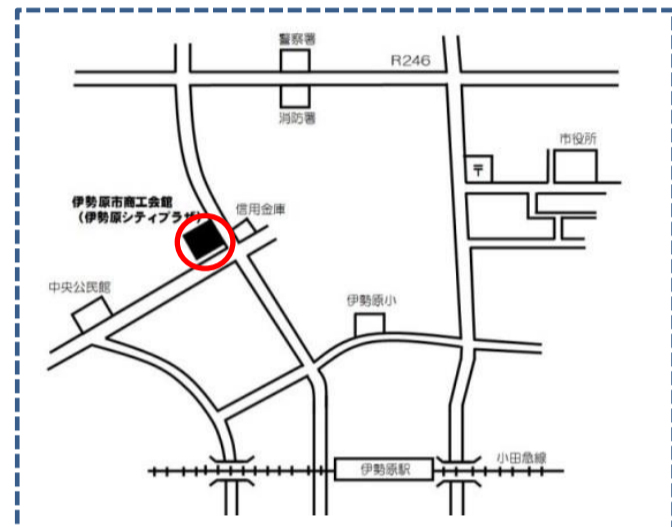

# 伊勢原三二就職面接会

日時 令和7年2月6日(木)  
14:00~16:00

会場 伊勢原シティプラザ1階ふれあいホール

伊勢原市公式イメージキャラクター  
クルリン

- ・予約制(最寄りのハローワークから事前にお申し込みください)。
- ・面接時間は一人約20分です。
- ・複数社との面接も可能です。
- ・説明のみでも参加可能です。
- ・事前にお申し込みください。
- ・予約枠が埋まり次第、予約受付終了となります。