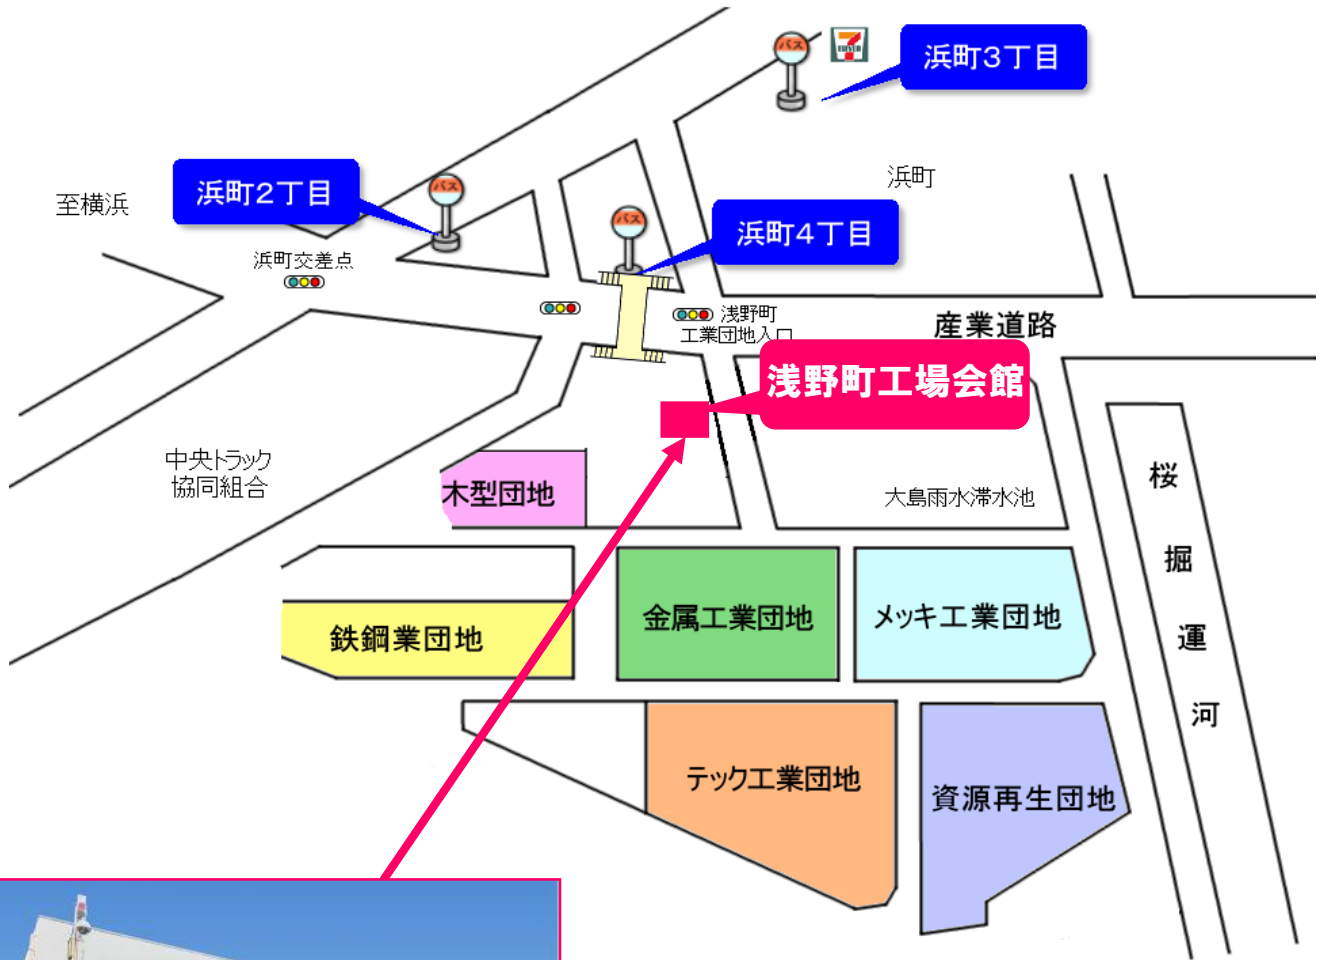

浅野町工場会館の地図と行き方

(見学会集合場所)

●集合場所

浅野町工場会館

(川崎区浅野町1-4)

川崎駅東口からバス

「浜町2丁目」又「浜町4丁目」

バス乗車15分バス停下車5分

鉄鋼・金属コース	金属・資源再生コース	テックコース
13:00~	14:00~	15:00~
鍛冶工・機械加工 プラスチック製品製造・ 加工 鋼管継手の開発	機械加工 重機オペレーター・大型運 転手・ 構内作業員	CADオペレーター プラスチック製品成型仕上

《バス時刻表はこちらから》

← 臨港バス川22時刻表

市バスナビ(時刻表) →