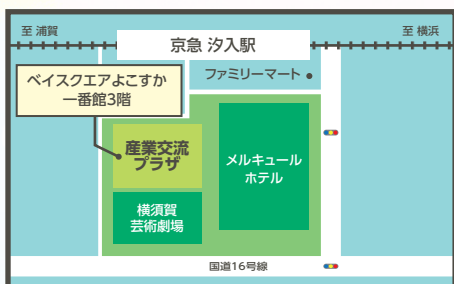

知ってる企業はいくつある？
知らない企業との出会いを楽しもう！

高校生

合同企業

就職説明会

高校生の保護者も参加可能です！

7月16日

令和6年

火

14:00 ~ 17:00

高校生 全学年対象

産業交流プラザ

ベイスクエアよこすか一番館3階
(横須賀芸術劇場の建物3階)

特別イベント

横須賀市には
どんな会社があるのかな？

スタンプラリー

企業説明を聞いてスタンプを集めよう！
スタンプラリー完走者には
横須賀美術館ペアチケットなど景品をプレゼント！