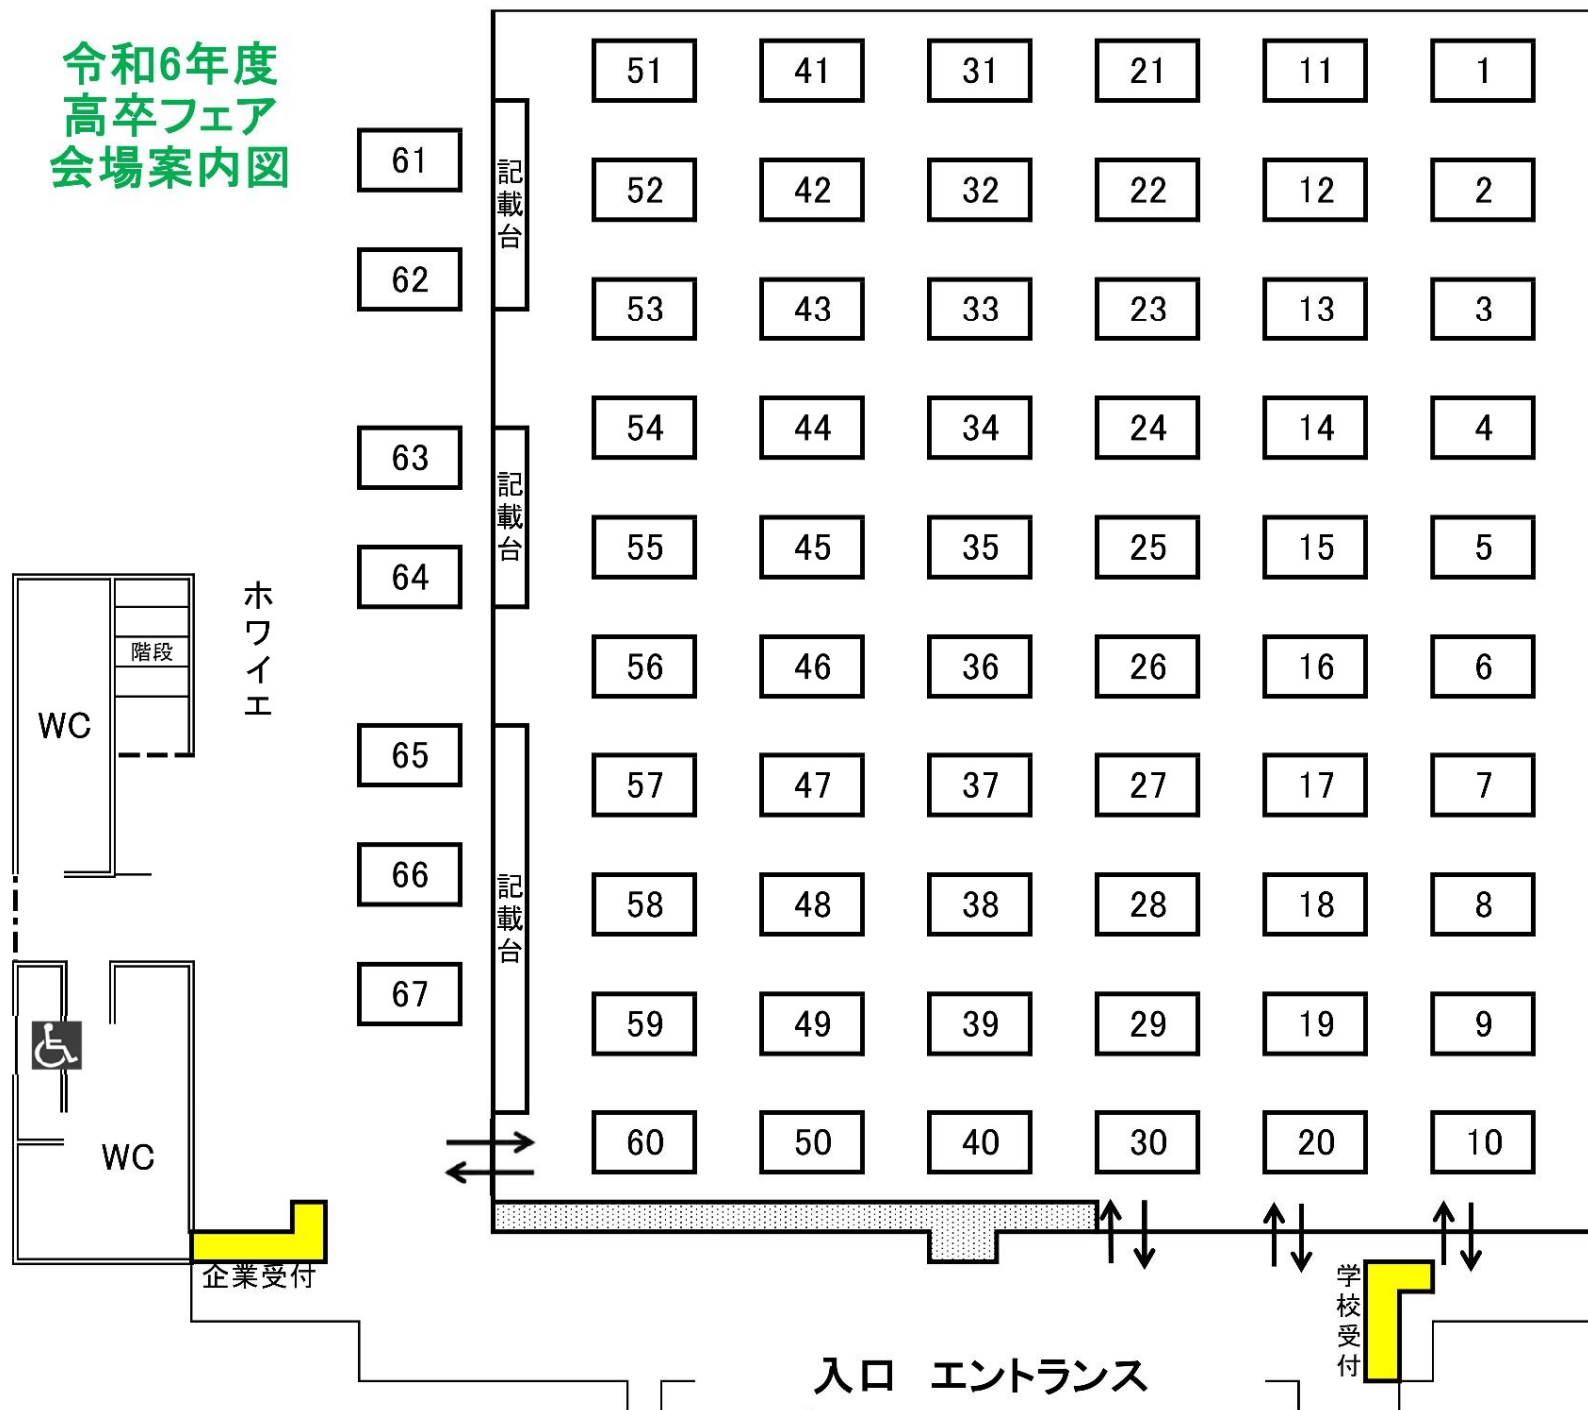

令和6年度
高卒フェア
会場案内図

参加企業一覧(座席番号順)

座席番号	事業所名	職種
61	株式会社 せんざん	店舗スタッフ(調理、接客)
62	株式会社 新東電気	電気工事・施工・管理
63	株式会社 葉山国際カンツリー倶楽部	ハウスキャディー
64	第一船舶企業 株式会社	港湾技術職
65	株式会社 トレジャーワン・カンパニー	店舗スタッフ
66	社会福祉法人 創生会 創生園青葉	介護職員(資格取得制度等あり)
67	協同工業 株式会社	組立工 営業事務

ホワイエ特設ブース

座席番号	事業所名	職種
1	株式会社 横浜ベイホテル東急	ホテルサービス部門の業務 ホテル厨房での調理業務 ホテル建物管理業務
2	東芝マテリアル 株式会社	技能職
3	TSP東日本 株式会社	営業 (イベントに関する企画提案) イベント会場の管理・設営・撤去
4	泉陽興業 株式会社	遊園地(遊園機械・施設)等の 運営スタッフ/横浜市
5	株式会社 ミカミ	監視カメラ装置の組立・配線・検査業務
6	株式会社 ソシエ・ワールド	エステティシャン (ボディやフェイシャルのエステの仕事)
7	横浜港湾作業 株式会社	船内作業員・倉庫作業員
8	京急サービス 株式会社	技術員 警備員 環境整備員(清掃)
9	社会福祉法人 聖テレジア会 聖ヨゼフ病院	介護職員
10	有限会社 名古屋住創 横浜カーブス事業部	女性専用フィットネス 「Curves(カーブス)」スタッフ

座席番号	事業所名	職種
11	株式会社 エスシー・マシーナリ	技術系総合職 クレーンオペレーター 技術系地域職※転勤無し
12	横浜冷凍 株式会社	冷蔵倉庫管理 冷蔵倉庫関係・メカニカルエンジニア
13	セントケア神奈川 株式会社	介護スタッフ(高齢者の生活をサポートするお仕事です)
14	株式会社 ワールドストアパートナーズ	アパレル販売職(神奈川県) 【ワールドグループ】
15	株式会社 花和産業	現場監督アシスタント 【専門学校奨学制度】 現場監督アシスタント 土木作業員 【完全週休2日制・資格取得会社支援あり】
16	川本重工 株式会社 横須賀工場	機械加工技能職
17	社会福祉法人 百鷗	介護職(葉山清寿苑) 介護職(逗子清寿苑)
18	株式会社 鎌倉ニュージャーマン	販売
19	株式会社 ジャスト	建築・土木建造物の調査、検査技術職
20	アマノマネジメントサービス 株式会社	カスタマーエンジニア (駐車場機器メンテナンス)

座席番号	事業所名	職種
21	株式会社 ロピア	総合販売職(食品スーパーマーケットの店舗・センタースタッフ) エリア限定総合販売職 ※関東エリア内異動あり 関東ホーム限定総合販売職 ※自宅から90分圏内の店舗・センターへの配属
22	ALSOK神奈川 株式会社	施設警備スタッフ(受付・巡回・監視等) 施設警備スタッフ(受付・巡回・監視等)
23	ヤマト運輸 株式会社 横浜主管支店	セールスドライバー
24	東邦化学工業 株式会社 追浜工場	製造オペレーター(三交替勤務)
25	社会福祉法人 誠幸会	介護職 正規職員 (高齢者認知症グループホーム上飯田)いずみ中央駅 介護職 正規職員 (特別養護老人ホーム 泉の郷日野南)港南台駅 介護職 正規職員 (中屋敷地域ケアプラザ デイサービス)横浜市 瀬谷区 介護職 正規職員 (南希望ヶ丘地域ケアプラザ デイサービス)希望ヶ丘駅
26	株式会社 三我	技術スタッフ
27	株式会社 ONODERA	美容師補助
28	アディエント 合同会社	自動車用シート製造
29	アート引越センター 株式会社	引越スタッフ(生産職助手) (神奈川県内の事業所)
30	株式会社 スズキヤ	販売員