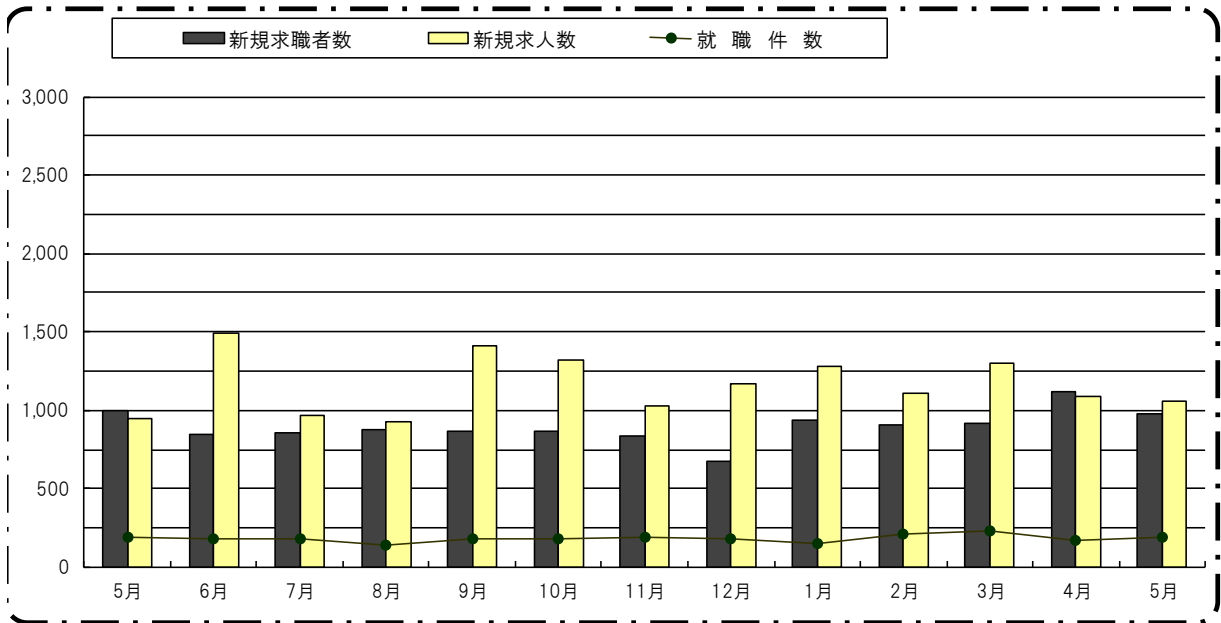

※オンライン含む

＊ジョブスポットあやせ職業紹介状況

項目	計	男	女	前月計	前年同月計
				差	差
新規求職申込件数	72	32	40	87	▲15
紹介件数	74	41	33	79	▲5
就職件数	21	8	13	14	7

＊障害者職業紹介状況(パートを除く)

項目	計	男	女	前月計	前年同月計
				差	差
新規求職申込件数	62	36	26	65	▲3
紹介件数	100	63	37	102	▲2
就職件数	23	16	7	16	7
新規登録件数	27	16	11	33	▲6
月末有効求職者数	1,060	644	410	1,028	32

＊求人倍率(オンライン、パートを含む)

項目	今月計	前月計		前年同月計	
			差		差
新規求職者数	980	1,123	▲143	998	▲18
月間有効求職者数	4,788	4,699	89	4,644	144
新規求人数	1,054	1,084	▲30	943	111
月間有効求人数	3,330	3,340	▲10	3,248	82
新規求人倍率	1.08	0.97	0.11	0.94	0.14
有効求人倍率	0.70	0.71	▲0.01	0.70	▲0.00

有効(新規)求人倍率 = 月間有効(新規)求人数 / 月間有効(新規)求職者数

＊求人・求職の推移(オンライン、パートを含む)

(令和5年5月～令和6年5月)

	5月	6月	7月	8月	9月	10月	11月	12月	1月	2月	3月	4月	5月
新規求職者数	998	848	855	873	865	865	833	676	940	912	921	1,123	980
新規求人数	943	1,489	967	924	1,407	1,319	1,029	1,171	1,284	1,111	1,299	1,084	1,054
就職件数	186	179	183	143	176	176	187	182	149	213	231	174	186