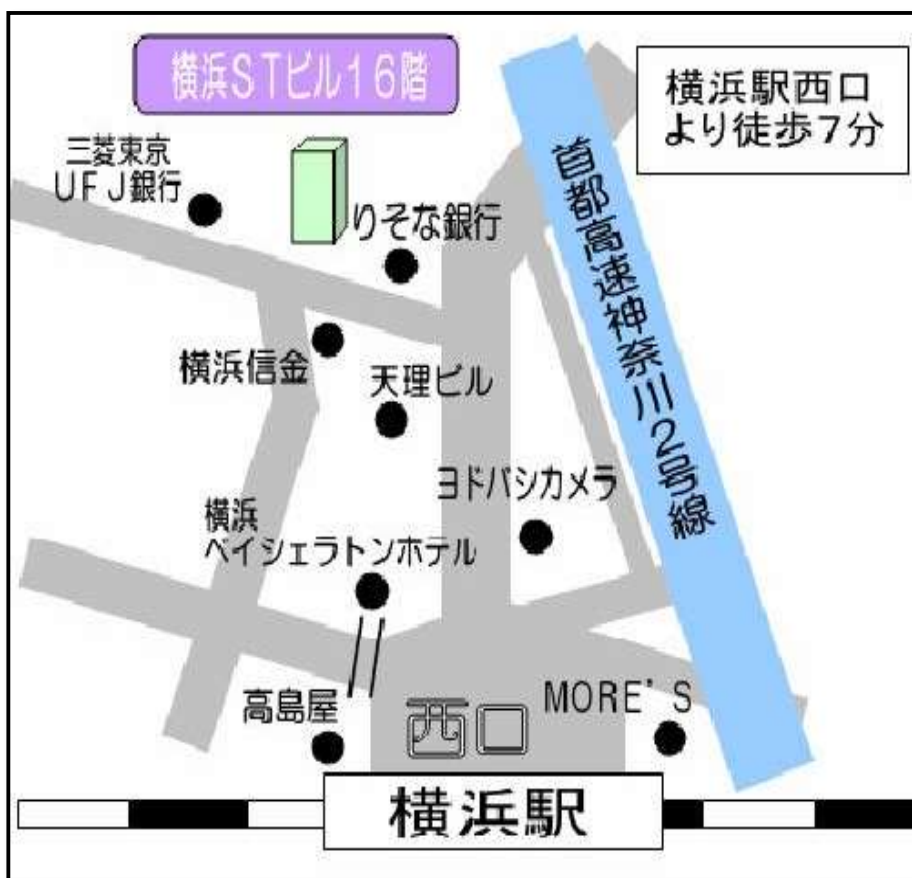

がいこくじんりゅうがくせい みなさま
外国人留学生の皆様へ

よこはましんそつおうえん
・横浜新卒応援ハローワーク・川崎新卒応援ハローワーク

りゅうがくせい 留学生コーナー

にほん せいしゃいん はたら
日本で正社員で働こう!!

りょう
を利用してみませんか?

りゅうがくせい あんない かながわろうどうきょく らん
「留学生コーナー」のご案内は、QRコードから神奈川県労働局HPにてご覧いただけます。

●こんな心配・お悩み事はありませんか?

- どのように就職活動をすればいいのかわからない。
- 日本での就職活動のルールがわからない。

- 応募書類には、何を書けばいいの?
- 応募書類が正しく日本語で書けているか不安です・・・

- どんな求人やイベント情報があるの?
- 面接に自信がありません・・・

●「留学生コーナー」のサービスメニュー

- どんなことでもマンツーマンで相談できます。

- 応募書類の作り方や内容についてわかりやすくアドバイスします。

- ハローワークの求人情報やイベント情報を提供、お仕事を紹介しています。
- 面接練習を行うことができます。

よこはましんそつおうえん 横浜新卒応援ハローワーク

〒220-0004
よこはましにしきたさいわい よこはま
横浜市西区北幸1-11-15横浜STビル16F
(TEL) 045-312-9206
よこはまえきにしくち とほ ふん
横浜駅西口より徒歩8分
げつ きん
月～金：9:30～18:00
どようび だい しゅう
土曜日(第3週) 10:00～17:00